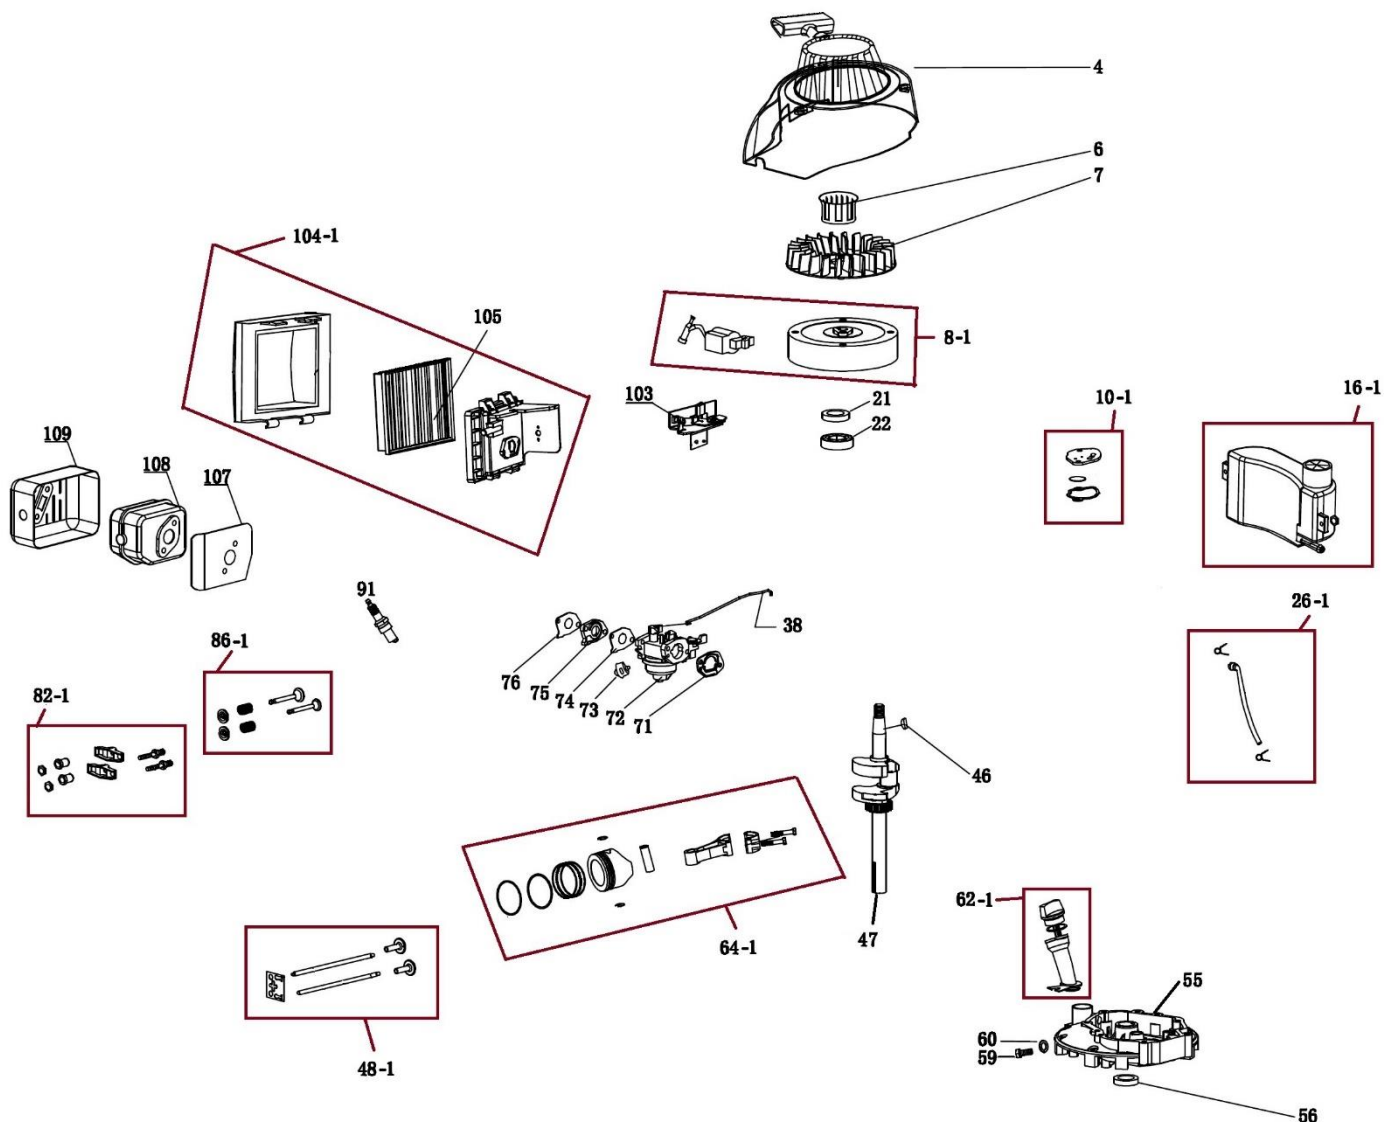

Position	Part number	Název	Name
1	540830011	Motor 1P52FA	Engine 1P52FA
Na objednání po složení 100% zálohy. / To order after payment od 100% deposit.			
2	120105	Podložka	Washer
3	100105037	Šroub	Bolt
4	511100089	Řemenice	Pulley
5	541003005	Kryt řemenu	Belt cover
6	100545011	Šroub	Bolt
7	541003007	Pouzdro	Bushing
8	540830038	Pero	Key
9	540830040	Unašeč nože	Blade holder
10	540830041	Nůž	Blade
11	511100083	Podložka šroubu nože	Blade washer
12	555600081	Šroub nože	Blade bolt
14	110105	Matice	Nut
15-1	5410030151	Kolo přední s poklicí	Front wheel assembly
16	120110	Podložka	Washer
17	541003017	Osa předních kol	Front wheel axle

Position	Part number	Název	Name
4	540831004	Startér mechanický kompletní	Starter assembly
6	540831006	Miska startéru	Starter idle pulley
7	540831007	Ventilátor	Fan
8-1	5408310081	Setrvačnick a cívka zapalování	Flywheel and ingition coil asembly
10-1	5408310101	Odvzdušnění kompletní	Breathing assembly
16-1	5408310161	Nádrž kompletní	Fuel tank assembly
21	25100135901	Gufero	Oil seal
22	142103	Ložisko	Bearing
26-1	5408310261	Palivová hadička kompletní	Fuel tube assembly
38	540831038	Táhlo regulace otáček	Governor rod
46	540831046	Woodruffovo pero	Woodruff key
47	Pouze celý motor	Kliková hřídel	Crankshaft
55	Pouze celý motor	Víko motoru	Crankcase cover
56	540611002	Gufero	Oil seal
59	620801008	Vypouštěcí šroub	Drain bolt
60	785001015	Podložka	Wascher
62-1	5408310621	Olejová měrka kompletní	Oil disptick assembly
64-1	5408310641	Píst a ojnice	Piston and connecting rod
71	540831071	Těsnění vzduchového filtru	Air filter gasket
72	540831072	Karburátor	Carburetor
73	540831073	Primer	Primer
74	540831074	Těsnění karburátoru	Carburetor gasket