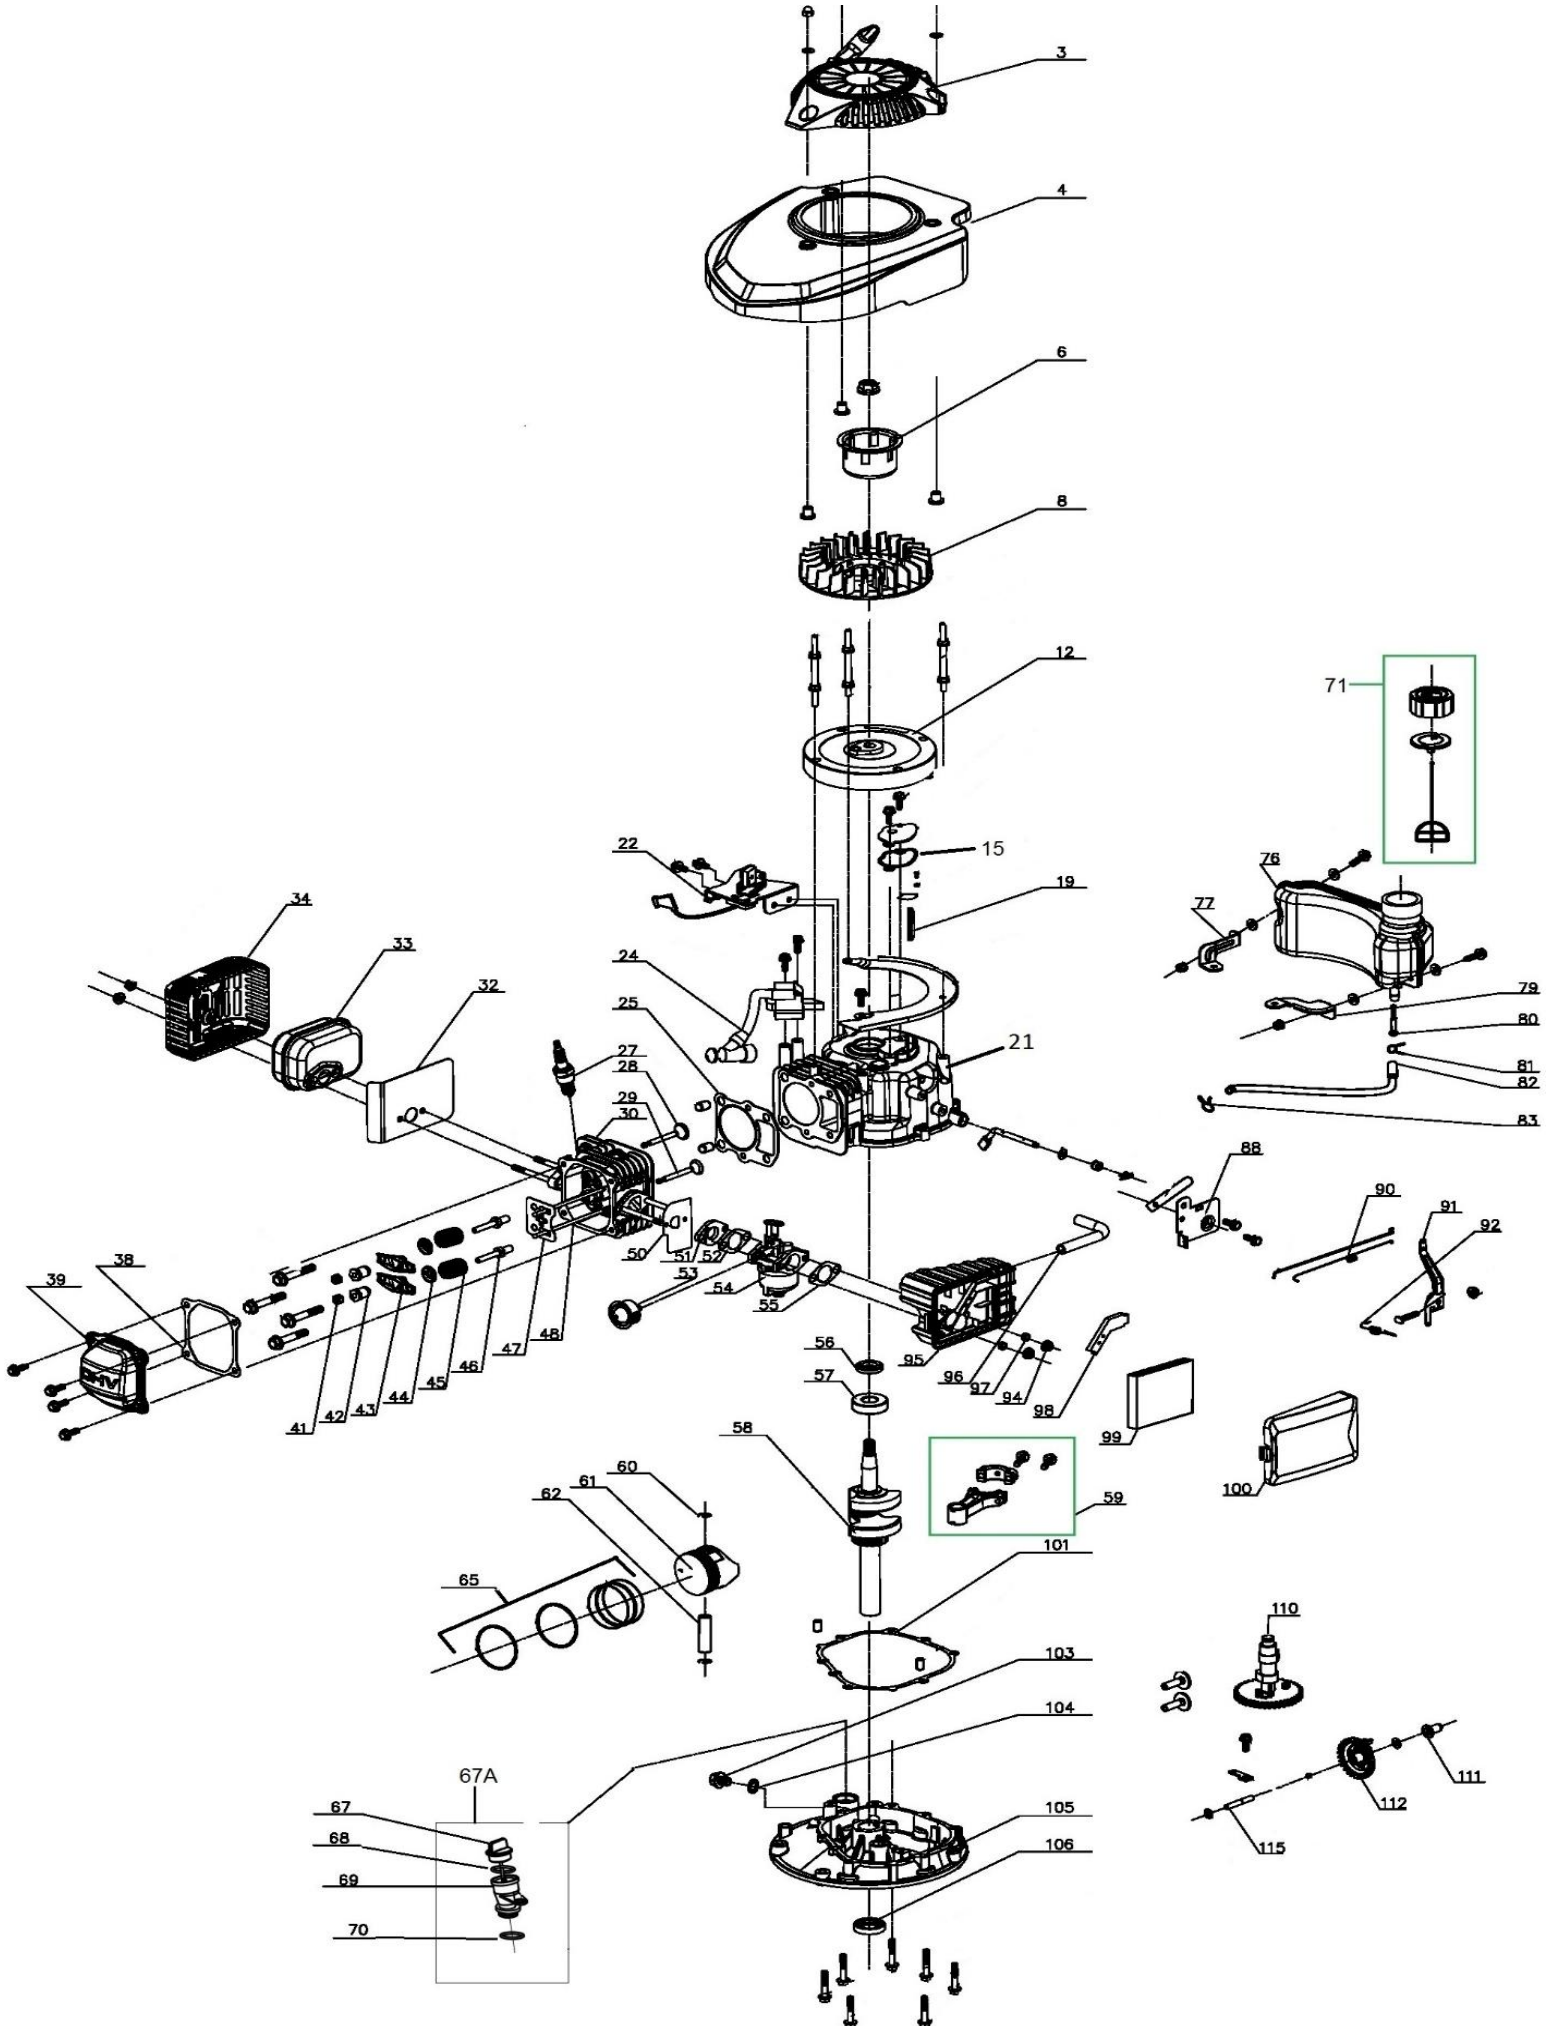

Position	Part number	Název	Name
Na tento stroj lze objednat již pouze níže vedené díly. / Only below listed spare parts can be ordered.			
4	B54100004	Šroub kola	Bolt
6	DY0218-15A	Ložisko kola	Bearing
7	H40-04	Přední kolo	Front wheel
9	B54100009	Osa předních kol	Front wheel axle
11	B54100011	Pouzdro přední osy	Bearing Cover
14	DY0701-12	Pružina přední osy	Front axle spring
15	B54100015	Držák přední osy	Front axle right clip
18	B54100018	Řemenice motoru	Engine sheave
21	B54100021	Pero	Blade hub key
21A	543000005	Pouzdro unašeče	Blade holder bushing
22	543000004	Unašeč nože	Blade holder bushing

Position	Part number	Název	Name
23	H4025	Nůž	Blade
25	553SX0027	Šroub nože	Blade bolt
26	553SX0030	Pastorek pojezdu levý	Left gear output
31	553SX0035	Pastorek pojezdu pravý	Right gear output
32	26809000102	Čep pojezdu	Pin
34	B54100034	Ložisko pojezdu	Bearing
35	B54100035	Domeček ložiska	Bearing Cover
42	DY0304-10	Pojistka zadní osy	Rear axle fixing clip
45	B54100045	Držák spodního madla pravý	Lower handle right bracket
47	410000046	Klínový řemen	V-belt
50	100405027	Šroub	Bolt
52	551010042	Křídlová matice se šroubem	Knob nut with bolt
62	B54100062	Páka brzdy motoru	Flameout pulling pole
63	B54100063	Bowden pojezdu	Driving cable
68	B54100068	Pružina víka koše	Rear board spring
71	B54100071	Držák spodního madla levý	Lower handle left bracket
73	B54100073	Držák převodovky	Gearbox bracket
78	B54000057	Přední madlo	Front handle