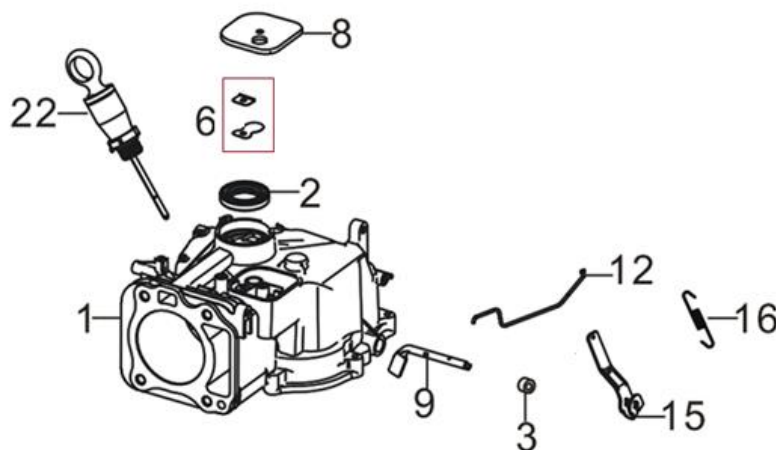

Position	Part number	Název	Name
1	Pouze celý motor	Kliková skříň	Crankcase
2	550001002	Gufero	Oil seal
3	25100123501	Gufero	Oil seal
6	540021006	Planžeta odvodušnění	Breathing membrane
8	540021008	Kryt odvodušnění	Breathing cover
9	540021009	Ovládací táhlo regulátoru	Governor control rod
12	540021012	Táhlo regulace otáček	Governor rod
15	540021015	Páka regulace otáček	Governor lever
16	540021016	Vratná pružina	Return spring
22	540021022	Olejová měrka	Oil dipstick

Position	Part number	Název	Name
1	540021023	Víko motoru	Crankcase cover
2	553SX1029	Gufero	Oil seal
4	540021026	Regulátor otáček	Governor gear

Position	Part number	Název	Name
1	540021030	Zdvihátko ventilu set	Valve tappet set
3	540021032	Těsnění hlavy válce	Cylinder head gasket
4	540021033	Hlava válce	Cylinder head
6	A969P	Svíčka zapalování	Spark plug
8	540021037	Ventily set	Valve set
11	540021040	Vahadlo ventilu set	Valve rocker set
13	540021042	Ventilové víko	Cylinder head cover

Position	Part number	Název	Name
1	540021044	Klíková hřídel	Crankshaft
3	540021046	Podložka	Washer
4	540021047	Vačková hřídel	Camshaft
7	540021048	Ojnice	Connecting rod
5	540021051	Píst kompletní	Piston assembly