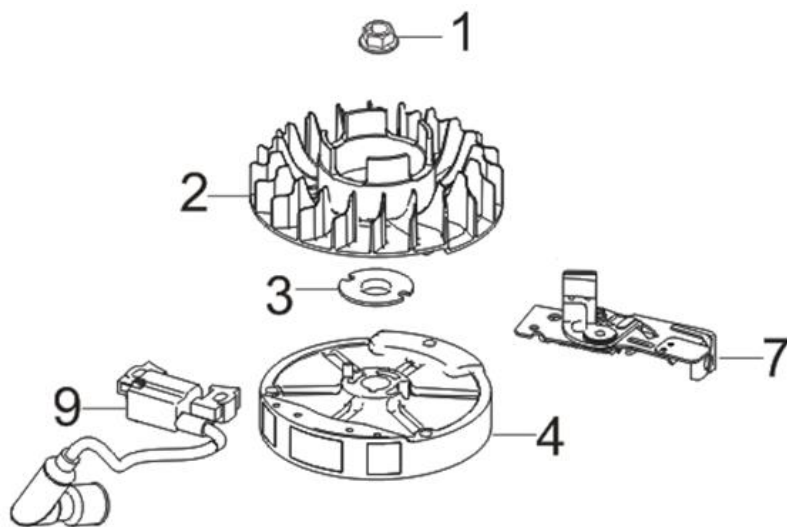

Position	Part number	Název	Name
1	Pouze celý motor	Kliková skříň	Crankcase
2	550001002	Gufero	Oil seal
3	25100123501	Gufero	Oil seal
6	540021006	Planžeta odvodušnění	Breathing membrane
8	540021008	Kryt odvodušnění	Breathing cover
9	540021009	Ovládací táhlo regulátoru	Governor control rod
12	540021012	Táhlo regulace otáček	Governor rod
15	540021015	Páka regulace otáček	Governor lever
16	540021016	Vratná pružina	Return spring
22	540021022	Olejová měrka	Oil dipstick

Position	Part number	Název	Name
1	540021023	Víko motoru	Crankcase cover
2	553SX1029	Gufero	Oil seal
4	540021026	Regulátor otáček	Governor gear

Position	Part number	Název	Name
1	540021030	Zdvihátko ventilu set	Valve tappet set
3	540021032	Těsnění hlavy válce	Cylinder head gasket
4	540021033	Hlava válce	Cylinder head
6	A969P	Svíčka zapalování	Spark plug
8	540021037	Ventily set	Valve set
11	540021040	Vahadlo ventilu set	Valve rocker set
13	540021042	Ventilové víko	Cylinder head cover

Position	Part number	Název	Name
1	540021044	Klíková hřídel	Crankshaft
3	540021046	Podložka	Washer
4	540021047	Vačková hřídel	Camshaft
7	540021048	Ojnice	Connecting rod
5	540021051	Píst kompletní	Piston assembly

Position	Part number	Název	Name
2	540021054	Kryt motoru	Engine cover
3	540021055	Startér mechanický	Starter assembly

Position	Part number	Název	Name
1	540021057	Svorník karburátoru	Carburetor stud bolt
2	540021058	Těsnění příruby karburátoru	Insulator gasket
3	540021059	Příruba karburátoru	Carburetor insulator
4	551012238	Těsnění karburátoru	Carburetor gasket
5	540021061	Karburátor	Carburetor
7	540021063	Palivová hadička (karburátor - nádrž)	Fuel tube
9	540021065	Hadička (k primeru)	Tube
11	5540110232	Primer	Primer