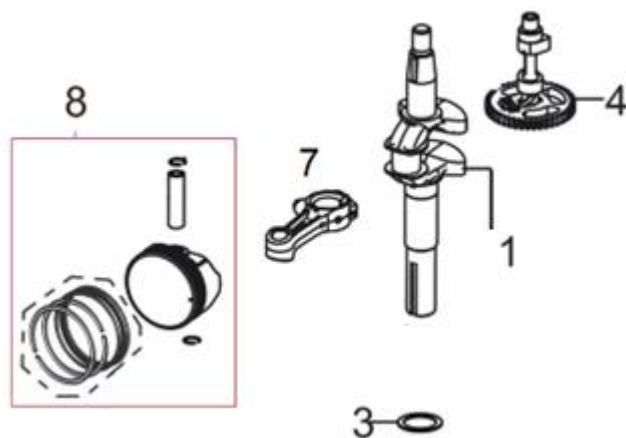

Position	Part number	Název	Name
1	Pouze celý motor	Kliková skříň	Crankcase
2	550001002	Gufero	Oil seal
3	25100123501	Gufero	Oil seal
6	540021006	Planžeta odvodušnění	Breathing membrane
8	540021008	Kryt odvodušnění	Breathing cover
9	540021009	Ovládací táhlo regulátoru	Governor control rod
12	540021012	Táhlo regulace otáček	Governor rod
15	540021015	Páka regulace otáček	Governor lever
16	540021016	Vratná pružina	Return spring
22	540021022	Olejová měrka	Oil dipstick

Position	Part number	Název	Name
1	540021023	Víko motoru	Crankcase cover
2	553SX1029	Gufero	Oil seal
4	540021026	Regulátor otáček	Governor gear

Position	Part number	Název	Name
1	540021030	Zdvihátko ventilu set	Valve tappet set
3	540021032	Těsnění hlavy válce	Cylinder head gasket
4	540021033	Hlava válce	Cylinder head
6	A969P	Svíčka zapalování	Spark plug
8	540021037	Ventily set	Valve set
11	540021040	Vahadlo ventilu set	Valve rocker set
13	540021042	Ventilové víko	Cylinder head cover

Position	Part number	Název	Name
1	540021044	Klíková hřídel	Crankshaft
3	540021046	Podložka	Washer
4	540021047	Vačková hřídel	Camshaft
7	540021048	Ojnice	Connecting rod
5	540021051	Píst kompletní	Piston assembly