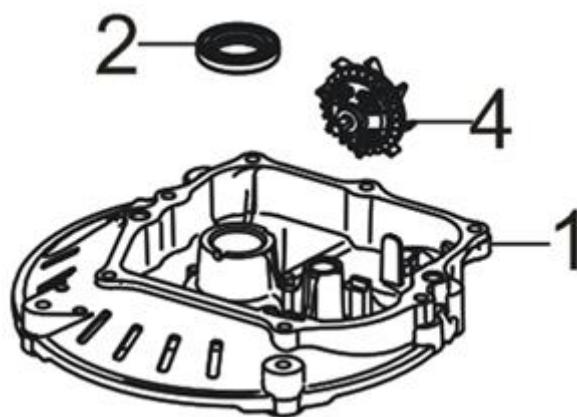

Position	Part number	Název	Name
58	120102	Podložka	Washer
59	H40-04	Přední kolo	Front wheel
59-1	551110037	Přední kolo (od 2022)	Front wheel (from 2022)
60	410000057	Poklice předního kola	Front wheel cover
61	410000058	Kryt řemenu	Belt protecting cover
62	541010062	Šroub řemenice (červík)	Bolt
63	541010063	Řemenice motoru	Engine sheave
64	130306	Třmenový kroužek	E clip
65	26900300103	Pastorek pojezdu levý	Left output gear
66	110105	Matice	Nut
67	410000064	Táhlo zdvihu sečení	Height adjusting rod
68	540010035	Podložka	Washer
69	410000065	Zadní osa kol	Rear wheel axle
70	540010039	Šroub	Bolt
71	540010040	Čtvercová podložka	Washer
72	410000068	Pružina zdvihu sečení	Spring
73	410000069	Osa víka koše	Flap board axle
74	410000070	Držák spodního madla levý	Left bracket of lower handle
75	410000072	Rám koše	Grasscatcher frame
76	410000073	Potah koše	Grasscatcher bag
77	DY0218-15A	Ložisko kola	Wheel bearing

Position	Part number	Název	Name
1	Pouze celý motor	Kliková skříň	Crankcase
2	550001002	Gufero	Oil seal
3	25100123501	Gufero	Oil seal
6	540021006	Planžeta odvodušnění	Breathing membrane
8	540021008	Kryt odvodušnění	Breathing cover
9	540021009	Ovládací táhlo regulátoru	Governor control rod
12	540021012	Táhlo regulace otáček	Governor rod
15	540021015	Páka regulace otáček	Governor lever
16	540021016	Vratná pružina	Return spring
22	540021022	Olejová měrka	Oil dipstick

Position	Part number	Název	Name
1	540021023	Víko motoru	Crankcase cover
2	553SX1029	Gufero	Oil seal
4	540021026	Regulátor otáček	Governor gear

Position	Part number	Název	Name
1	540021030	Zdvihátko ventilu set	Valve tappet set
3	540021032	Těsnění hlavy válce	Cylinder head gasket
4	540021033	Hlava válce	Cylinder head
6	A969P	Svíčka zapalování	Spark plug
8	540021037	Ventily set	Valve set
11	540021040	Vahadlo ventilu set	Valve rocker set
13	540021042	Ventilové víko	Cylinder head cover