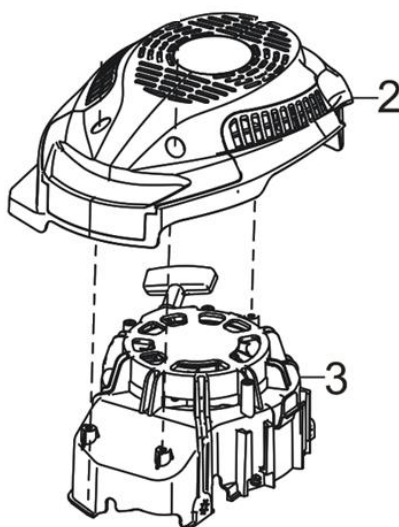

Position	Part number	Název	Name
1	Pouze celý motor	Kliková skříň	Crankcase
2	550001002	Gufero	Oil seal
3	25100123501	Gufero	Oil seal
6	540021006	Planžeta odvodušnění	Breathing membrane
8	540021008	Kryt odvodušnění	Breathing cover
9	540021009	Ovládací táhlo regulátoru	Governor control rod
12	540021012	Táhlo regulace otáček	Governor rod
15	540021015	Páka regulace otáček	Governor lever
16	540021016	Vratná pružina	Return spring
22	540021022	Olejová měrka	Oil dipstick

Position	Part number	Název	Name
1	540021023	Víko motoru	Crankcase cover
2	553SX1029	Gufero	Oil seal
4	540021026	Regulátor otáček	Governor gear

Position	Part number	Název	Name
1	540021030	Zdvihátko ventilu set	Valve tappet set
3	540021032	Těsnění hlavy válce	Cylinder head gasket
4	540021033	Hlava válce	Cylinder head
6	A969P	Svíčka zapalování	Spark plug
8	540021037	Ventily set	Valve set
11	540021040	Vahadlo ventilu set	Valve rocker set
13	540021042	Ventilové víko	Cylinder head cover

Position	Part number	Název	Name
1	540021044	Klíková hřídel	Crankshaft
3	540021046	Podložka	Washer
4	540021047	Vačková hřídel	Camshaft
7	540021048	Ojnice	Connecting rod
5	540021051	Píst kompletní	Piston assembly