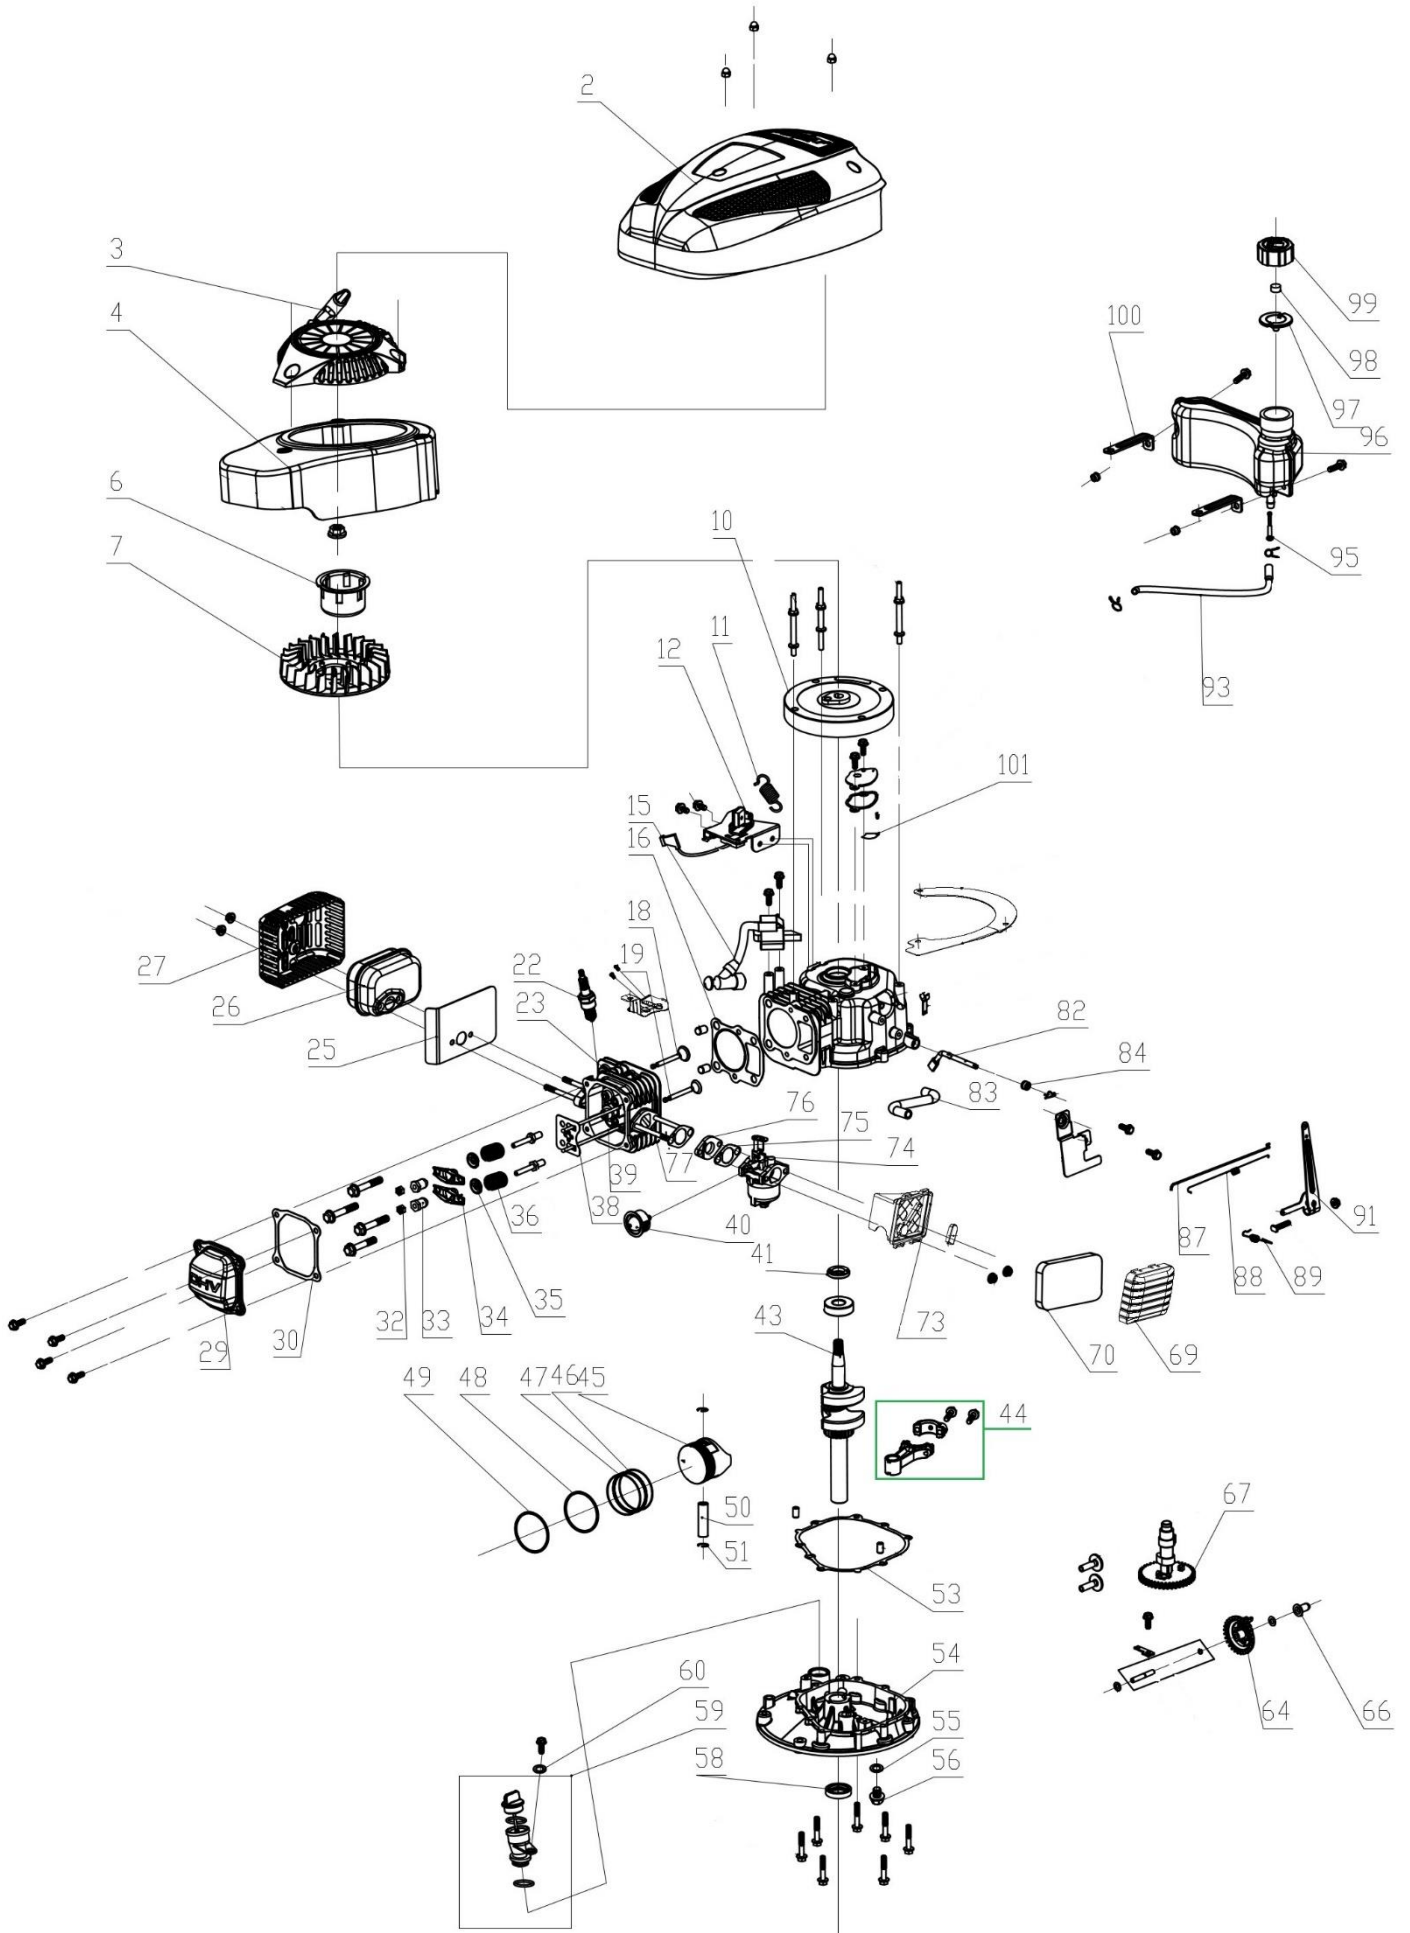

Position	Part number	Název	Name
2	HM40002	Kryt motoru	Engine cover
3	HM-40003	Startér kompletní	Recoil starter
4	HM-40004	Kryt ventilátoru	Fan cover
6	HM-40006	Miska startéru	Starter idle pulley
7	HM-40008	Ventilátor	Fan
10	HM-40012	Setrvačnick	Flywheel
11	HM40011	Pružina	Spring
12	HM-40022	Brzda motoru	Engine brake
15	23062004803	Cívka zapalování	Ignition coil
16	Nedostupné	Těsnění hlavy válce	Cylinder head gasket
18	HM-40029	Výfukový ventil	Exhaust valve
19	HM-40028	Sací ventil	Intake valve
22	A969P	Svíčka zapalování	Spark plug
23	Nedodává se jako ND	Hlava válce	Cylinder head
25	25100137101	Těsnění výfuku	Muffler gasket
26	HM40026	Výfuk	Muffler assembly
27	HM40027	Kryt výfuku	Muffler cover
29	HM-40039	Ventilové víko	Cylinder head cover
30	HM-40038	Těsnění ventilového víka	Cylinder head cover gasket
32	HM-40041	Matice	Nut
33	HM-40042	Seřizovací matice	Nut
34	HM-40043	Vahadlo ventilu	Vavle rocker
35	HM-40044	Podložka pružiny ventilu	Valve spring washer
36	HM40036	Pružina ventilu	Valve spring
38	HM40038	Vodící deska ventilu	Valve push rod guide plate
39	HM40039	Zdvihací tyčka ventilu	Valve push rod
40	23064000102	Primer	Primer bulb
41	HM-40056	Gufero 17x30x6	Oil seal 17x30x6
42	6203	Ložisko 6203	Bearing 6203
43	HM40043	Kliková hřídel	Crankshaft
44	543001029	Ojnice	Connecting rod
45	26400104701	Píst	Piston
46	543001025	Stírací kroužek 1	Oil control ring 1
47		Stírací kroužek 2	Oil control ring 2
48		Pístní kroužek 2	Piston Ring 2
49		Pístní kroužek 1	Piston Ring 1
50	HM-40062	Pístní čep	Piston pin
51	HM-40060	Pojistka pístního čepu	Piston pin clip
53	HM-40101	těsnění víka motoru	Gasket
54	HM-40105	Víko motoru	Crankcase cover
55	Nedodává se jako ND	Podložka vypouštěcího šroubu	Washer
56	HM-40103	Vypouštěcí šroub	Oil drain screw
58	25100123402	Gufero 22x35x7	Oil seal 22x35x7
59	HM40059	Olejová měrka kompletní	Oil tube assembly
64	HM-40112	Regulátor otáček	Governor
66	HM-40111	Palec regulátoru	Governor slide sheath
67	HM40067	Vačková hřídel	Camshaft
69	HM40069	Kryt vzduchového filtru	Air filter cover
70	HM40070	Vzduchový filtr	Air filter sponge
73	HM40073	Příruba vzduchového filtru	Air filter base
74	HM-40054	Karburátor	Carburetor
75	HM-40052	Těsnění karburátoru	Carburetor gasket
76	HM-40051	Příruba karburátoru	Carburetor intake flange
78	HM40078	Kryt 2	Plate 2
79	HM40079	Kryt 1	Plate 1
80	Nedodává se jako ND	Kliková skříň	Crankcase
82	540601038	Ovládací táhlo regulátoru	Governor control lever