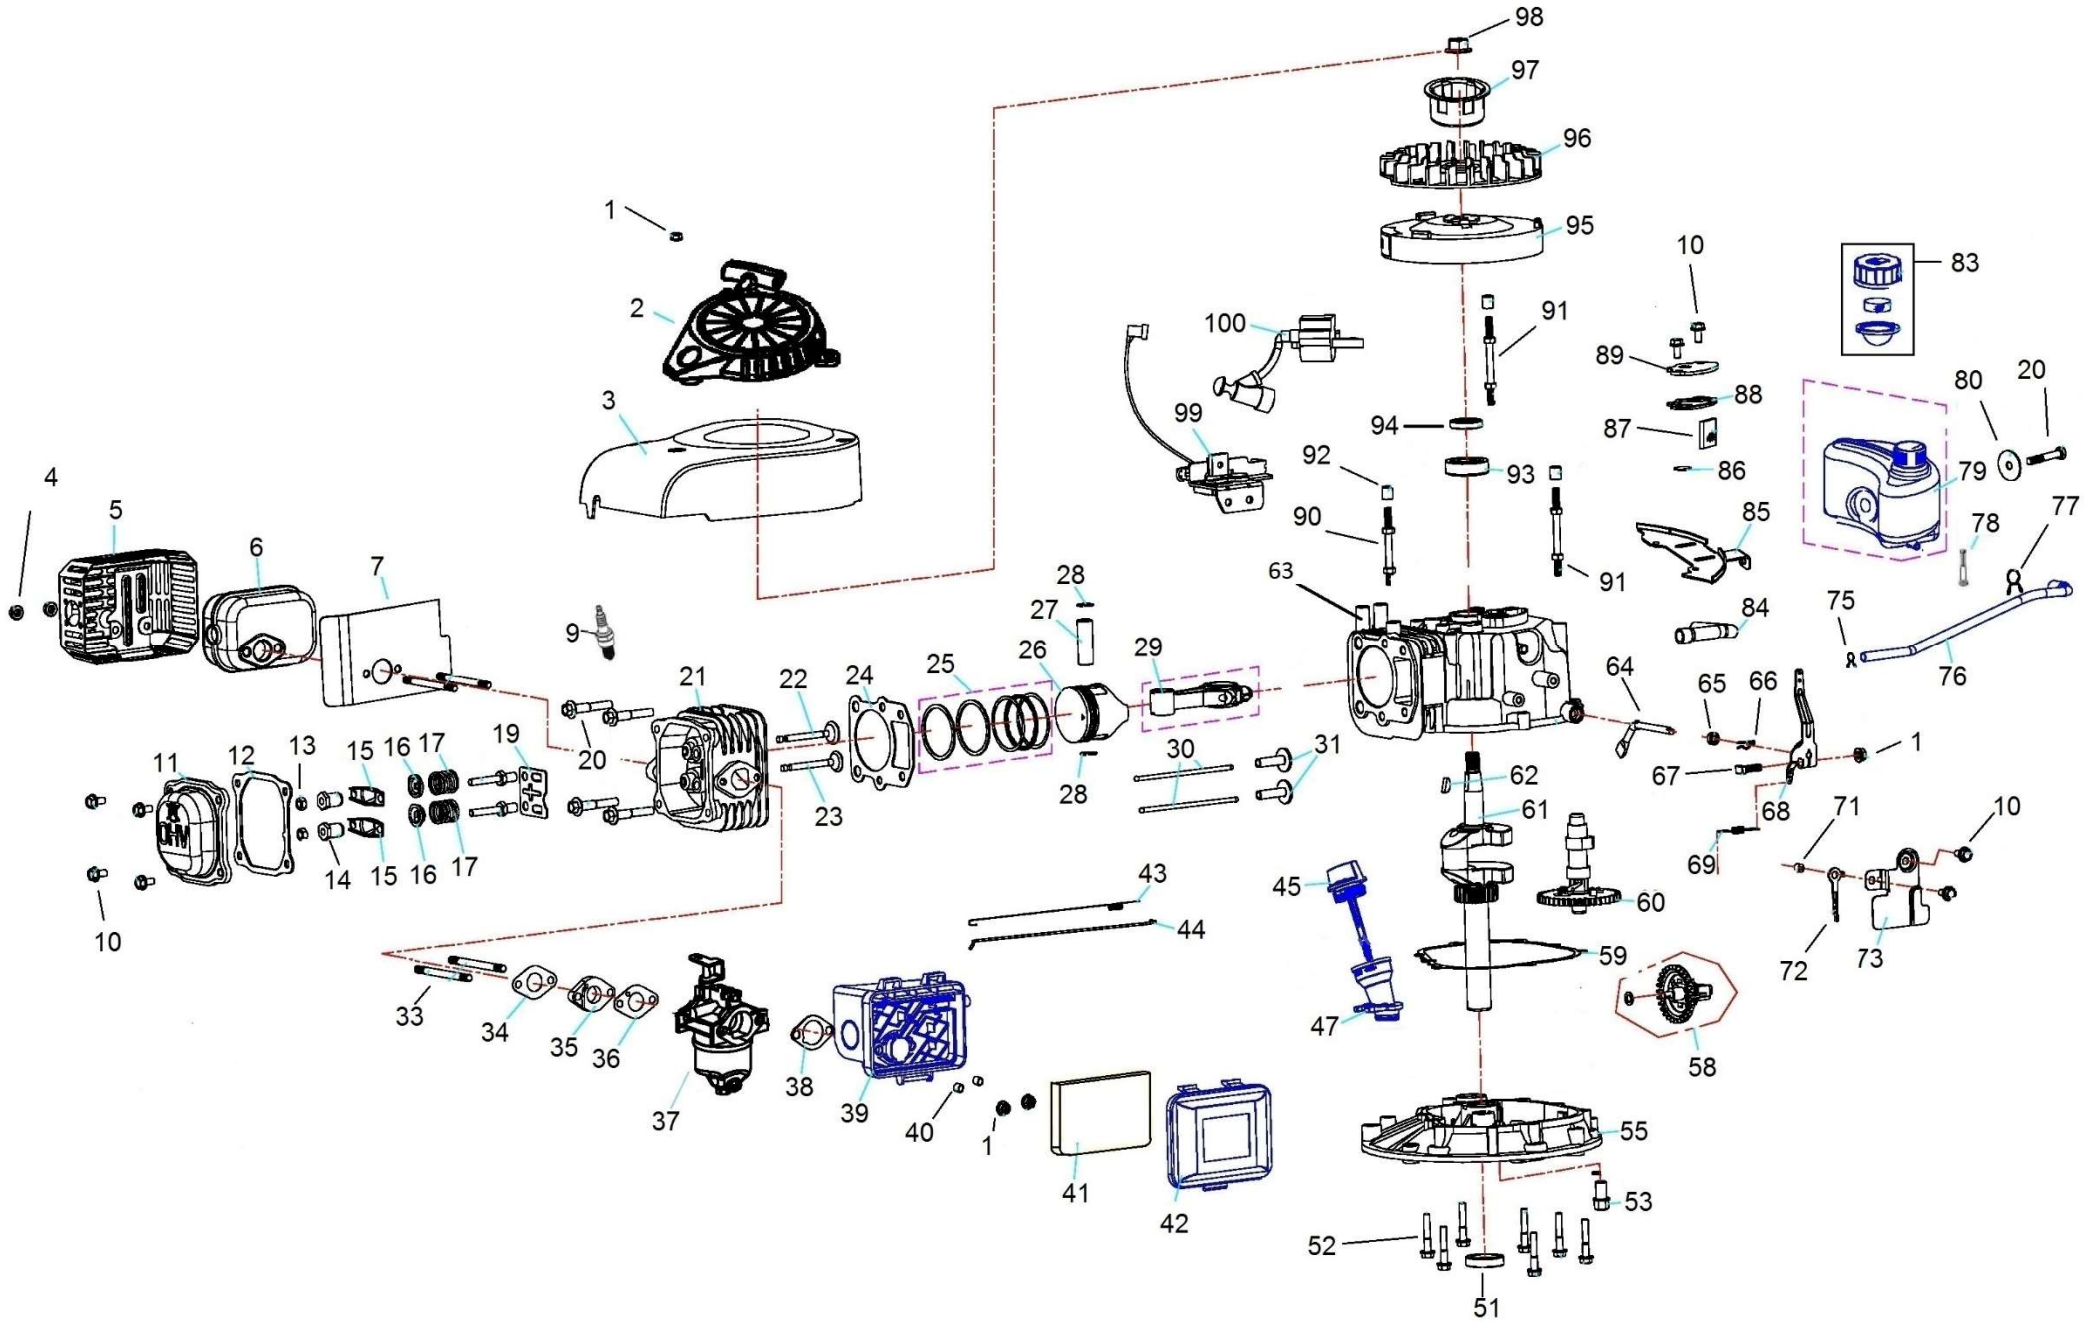

Position	Part number	Název	Name
1	110103	Matice	Nut
2	543001002	Startér kompletní	Starter assembly
3	543001003	Kryt ventilátoru	Fan cover
4	110103	Matice	Nut
5	543001005	Kryt výfuku	Muffler cover
6	543001006	Výfuk	Muffler
7	543001007	Těsnění výfuku	Muffler gasket
8	111911093	Svorník	Stud bolt
9	A969P	Svíčka zapalování	Spark plug
10	100103009	Šroub	Hex flange bolt
11	543001011	Ventilové víko	Cylinder head cover
12	543001012	Těsnění ventilového víka	Cylinder head cover gasket
13	543001013	Matice	Nut
14	543001014	Seřizovací matice ventilu	Valve adjusting nut
15	543001015	Vahadlo ventilu	Valve rocker
16	543001016	Podložka pružiny ventilu	Valve spring washer
17	543001017	Pružina ventilu	Valve spring
18	543001018	Šroub ventilu	Valve screw
19	543001019	Vodící deska ventilu	Valve guide board
20	100105042	Šroub	Hex flange bolt
21	543001021	Hlava válce	Cylinder head
22	543001022	Sací ventil	Intake valve
23	543001023	Výfukový ventil	Exhaust valve
24	543001024	Těsnění hlavy válce	Cylinder head gasket
25	543001025	Pístní kroužky sada	Piston ring set
26	543001026	Píst	Piston
27	543001027	Pístní čep	Piston pin
28	543001028	Pojistka pístního čepu	Piston pin clip
29	543001029	Ojnice	Connecting rod
30	543001030	Zdvihací tyčka ventilu	Valve push rod
31	543001031	Zdvihátko	Valve tappet
33	540611079	Svorník M6x84	Stud bolt M6x84
34	543001034	Těsnění příruby karburátoru	Intake flange gasket
35	543001035	Příruba karburátoru	Carburetor intake flange
36	543001036	Těsnění karburátoru	Carburetor gasket
37	543001037	Karburátor	Carburetor
38	543001038	Těsnění vzduchového filtru	Air filter gasket
39	543001039	Příruba vzduchového filtru	Air filter base