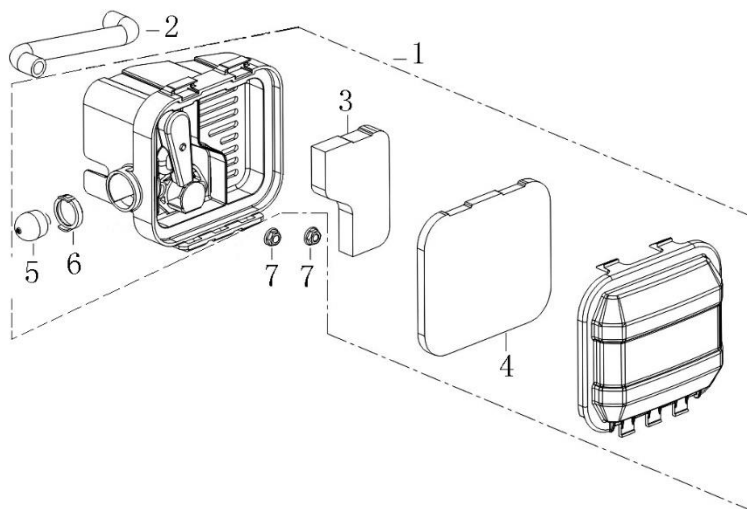

Position	Part number	Název	Name
1	540011055	Vzduchový filtr kompletní	Air filter assembly
2	540011054	Hadička odvětrání	Breathing tube
3	540011075	Vzduchový filtr	Air filter element
4	540011074	Předfiltr	Air filter
5	170260008-0001	Primer	Primer
6	173270002-0001	Objímka primeru	Primer sleeve
7	110103	Matice	Nut