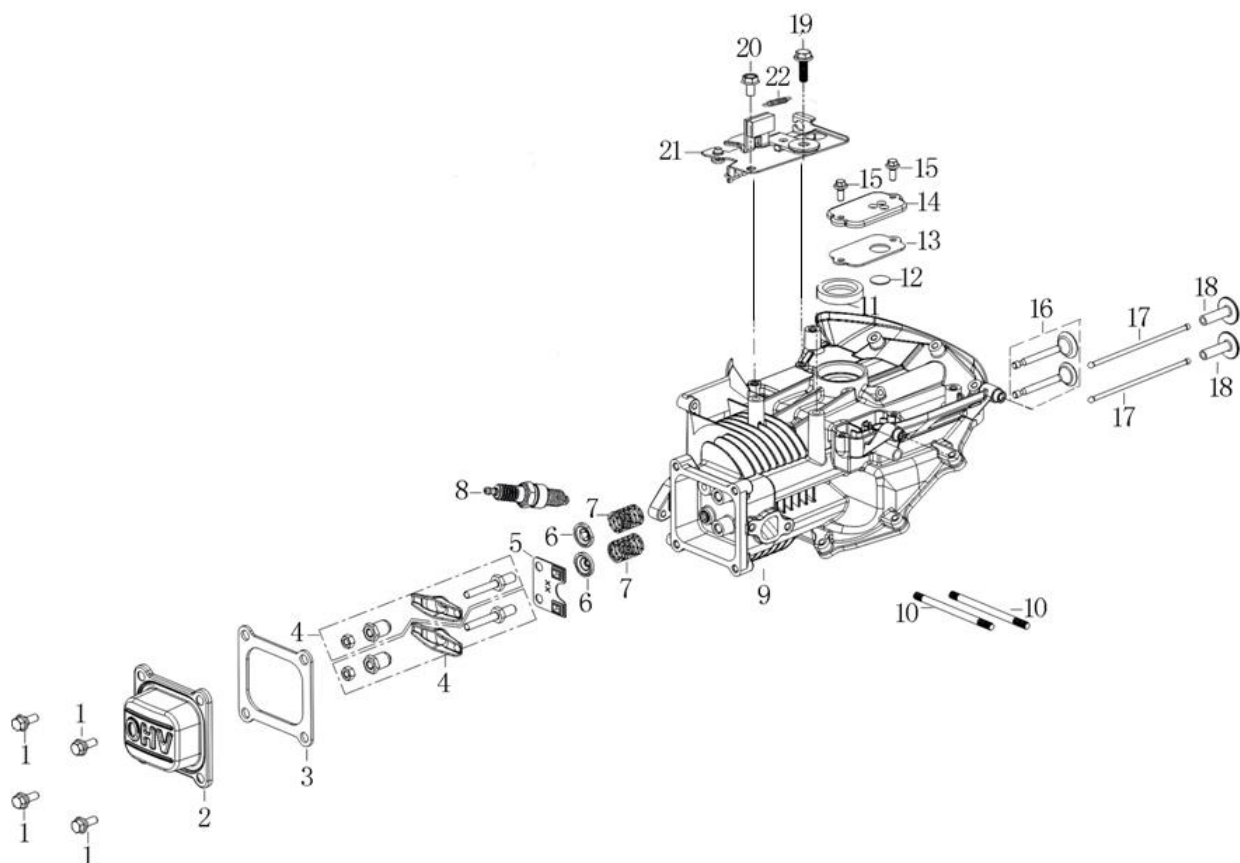

Position	Part number	Název	Name
1	100203013	Šroub	Bolt
2	540011013	Ventilové víko	Cylinder head cover
3	540011014	Těsnění ventilového víka	Cylinder head cover gasket
4	540011015	Vahadlo ventilu kompletní	Valve rocker assembly
5	540011016	Vodící deska ventilu	Valve guide plate
6	140380020-0001	Podložka pružiny ventilu	Valve spring washer
7	540011018	Pružina ventilu	Valve spring
8	A969P	Svíčka zapalování	Spark plug
9	546011009	Kliková skříň	Crankcase
10	540011064	Svorník	Stud bolt
11	553SX1059	Gufero	Oil seal
12	25100112601	Membrána odvodušnění	Breathing membrane
13	540011030	Těsnění odvodušnění	Breathing gasket
14	540011031	Kryt odvodušnění	Breathing cover
15	100102009	Šroub	Bolt
16	500550034-0001	Ventily set	Valve set
17	540011041	Zdvihací tyčka ventilu	Valve pushing rod
18	140690002-0001	Zdvihátko	Tappet
19	100103017	Šroub	Bolt
20	100203011	Šroub	Bolt
21	540011027	Brzda motoru	Engine brake
22	540011040	Pružina	Spring

Position	Part number	Název	Name
1	540011001	Šroub	Bolt
2	620801003	Gufero	Oil seal
3	540011003	Víko motoru	Crankcase cover
4	540011004	Olejová měrka	Oil disptick
5	540011005	Čep	Pin
6	540011006	Regulátor otáček kompletní	Governor gear assembly
7	100102009	Šroub	Bolt
8	555602016	Ovládací táhlo regulátoru	Governor control rod
9	555602017	Podložka	Washer
10	25100123501	Gufero	Oil seal
11	381350004-0001	Závlačka	Cotter pin
12	380250002-0001	Šroub M6x21	Bolt M6x21
13	540011068	Páka regulátoru	Governor lever
14	110103	Matice	Nut
15	546011037	Pružina	Spring
16	546011038	Držák pružiny	Spring bracket

Position	Part number	Název	Name
1	546011039	Pístní kroužky set	Piston ring set
2	546011040	Píst	Piston
3	540011046	Pístní čep	Piston pin
4	540011044	Pojistka pístního čepu	Piston pin clip
5	540011047	Ojnice	Connecting rod
6	540011010	Kliková hřídel	Crankshaft
7	380450518-0001	Podložka	Washer
8	540011011	Vačková hřídel	Camshaft
9	540011009	Podložka	Washer
10	540011076	Pero	Key