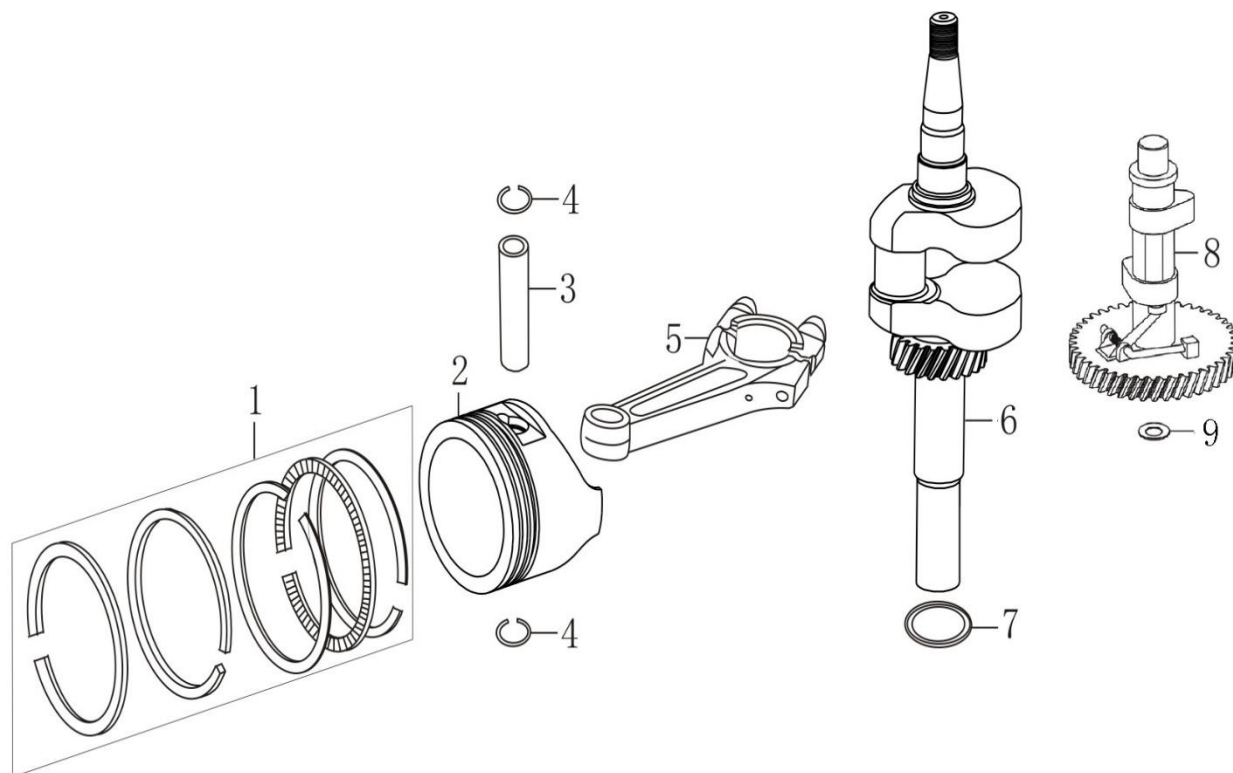

Position	Part number	Název	Name
1	100203013	Šroub	Bolt
2	540011013	Ventilové víko	Cylinder head cover
3	540011014	Těsnění ventilového víka	Cylinder head cover gasket
4	540011015	Vahadlo ventilu kompletní	Valve rocker assembly
5	540011016	Vodící deska ventilu	Valve guide plate
6	140380020-0001	Podložka pružiny ventilu	Valve spring washer
7	540011018	Pružina ventilu	Valve spring
8	A969P	Svíčka zapalování	Spark plug
9	546011009	Kliková skříň	Crankcase
10	540011064	Svorník	Stud bolt
11	553SX1059	Gufero	Oil seal
12	25100112601	Membrána odvodušnění	Breathing membrane
13	540011030	Těsnění odvodušnění	Breathing gasket
14	540011031	Kryt odvodušnění	Breathing cover
15	100102009	Šroub	Bolt
16	500550034-0001	Ventily set	Valve set
17	540011041	Zdvihací tyčka ventilu	Valve pushing rod
18	140690002-0001	Zdvihátko	Tappet
19	100103017	Šroub	Bolt
20	100203011	Šroub	Bolt
21	540011027	Brzda motoru	Engine brake
22	540011040	Pružina	Spring

Position	Part number	Název	Name
1	540011001	Šroub	Bolt
2	620801003	Gufero	Oil seal
3	540011003	Víko motoru	Crankcase cover
4	540011004	Olejová měrka	Oil disptick
5	540011005	Čep	Pin
6	540011006	Regulátor otáček kompletní	Governor gear assembly
7	100102009	Šroub	Bolt
8	555602016	Ovládací táhlo regulátoru	Governor control rod
9	555602017	Podložka	Washer
10	25100123501	Gufero	Oil seal
11	381350004-0001	Závlačka	Cotter pin
12	380250002-0001	Šroub M6x21	Bolt M6x21
13	540011068	Páka regulátoru	Governor lever
14	110103	Matice	Nut
15	546011037	Pružina	Spring
16	546011038	Držák pružiny	Spring bracket