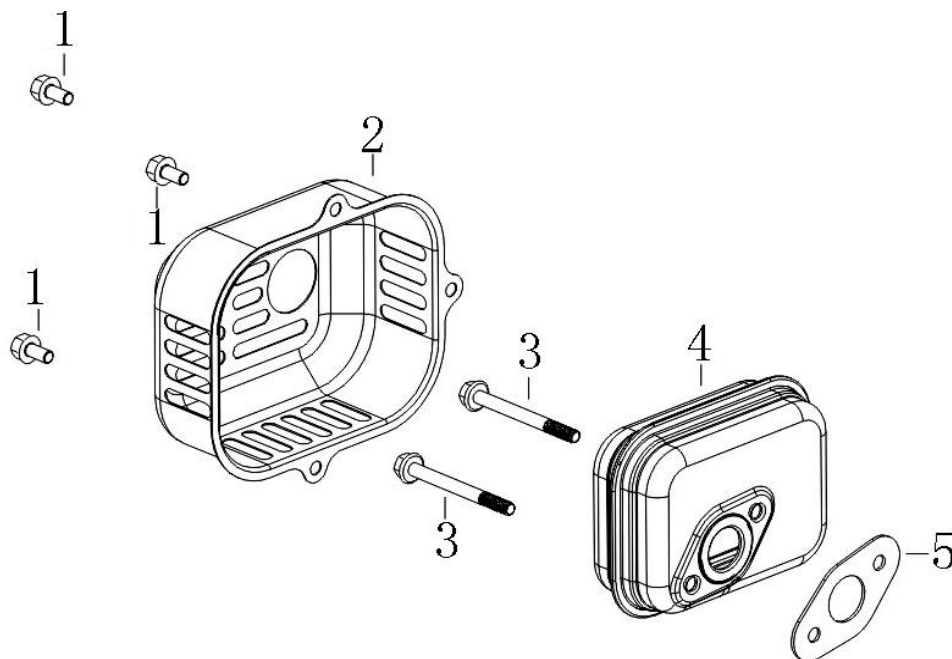

Position	Part number	Název	Name
1	540011001	Šroub	Bolt
2	620801003	Gufero	Oil seal
3	540011003	Víko motoru	Crankcase cover
4	540011004	Olejová měrka	Oil disptick
5	540011005	Čep	Pin
6	540011006	Regulátor otáček kompletní	Governor gear assembly
7	100102009	Šroub	Bolt
8	555602016	Ovládací táhlo regulátoru	Governor control rod
9	555602017	Podložka	Washer
10	25100123501	Gufero	Oil seal
11	381350004-0001	Závlačka	Cotter pin
12	380250002-0001	Šroub M6x21	Bolt M6x21
13	540011068	Páka regulátoru	Governor lever
14	110103	Matice	Nut
15	546011037	Pružina	Spring
16	546011038	Držák pružiny	Spring bracket

Position	Part number	Název	Name
1	110103	Matice	Nut
2	540011037	Startér kompletní	Starter assembly
3	540011036	Kryt setrvačnicku	Flywheel cover
4	540011034	Svorník	Stud bolt
5	746001066	Matice	Nut
6	540011033	Svorník	Stud bolt
7	100103019	Šroub	Bolt
8	546011056	Miska startéru	Starter idle pulley
9	540011032	Setrvačnick	Flywheel
10	540011026	Cívka zapalování	Ignition coil

Position	Part number	Název	Name
1	540011063	Těsnění příruby karburátoru	Insulator gasket
2	170440055-0001	Příruba karburátoru	Carburetor insulator
3	540011061	Těsnění karburátoru	Carburetor gasket
4	546011062	Karburátor	Carburetor
5	540011058	Těsnění vzduchového filtru	Air filter gasket
6	540011059	Táhlo plynu	Governor lever

# HECHT<sup>®</sup> 5511

made for garden

Position	Part number	Název	Name
1	100203011	Šroub	Bolt
2	540011024	Kryt výfuku	Muffler cover
3	100103057	Šroub	Bolt
4	540011022	Výfuk	Muffler
5	540011021	Těsnění výfuku	Muffler gasket