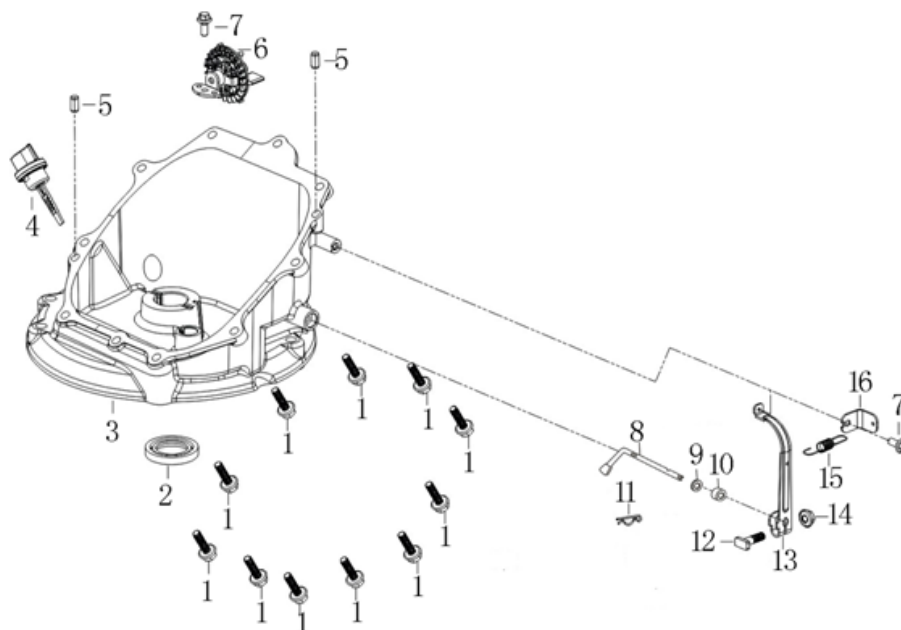

Position	Part number	Název	Name
1	100203013	Šroub	Bolt
2	540011013	Ventilové víko	Cylinder head cover
3	540011014	Těsnění ventilového víka	Cylinder head cover gasket
4	540011015	Vahadlo ventilu kompletní	Valve rocker assembly
5	540011016	Vodící deska ventilu	Valve guide plate
6	140380020-0001	Podložka pružiny ventilu	Valve spring washer
7	540011018	Pružina ventilu	Valve spring
8	A969P	Svíčka zapalování	Spark plug
9	546011009	Kliková skříň	Crankcase
10	540011064	Svorník	Stud bolt
11	553SX1059	Gufero	Oil seal
12	25100112601	Membrána odvodušnění	Breathing membrane
13	540011030	Těsnění odvodušnění	Breathing gasket
14	540011031	Kryt odvodušnění	Breathing cover
15	100102009	Šroub	Bolt
16	500550034-0001	Ventily set	Valve set
17	540011041	Zdvihací tyčka ventilu	Valve pushing rod
18	140690002-0001	Zdvihátko	Tappet
19	100103017	Šroub	Bolt
20	100203011	Šroub	Bolt
21	540011027	Brzda motoru	Engine brake
22	540011040	Pružina	Spring

Position	Part number	Název	Name
1	540011001	Šroub	Bolt
2	620801003	Gufero	Oil seal
3	540011003	Víko motoru	Crankcase cover
4	540011004	Olejová měrka	Oil disptick
5	540011005	Čep	Pin
6	540011006	Regulátor otáček kompletní	Governor gear assembly
7	100102009	Šroub	Bolt
8	555602016	Ovládací táhlo regulátoru	Governor control rod
9	555602017	Podložka	Washer
10	25100123501	Gufero	Oil seal
11	381350004-0001	Závlačka	Cotter pin
12	380250002-0001	Šroub M6x21	Bolt M6x21
13	540011068	Páka regulátoru	Governor lever
14	110103	Matice	Nut
15	546011037	Pružina	Spring
16	546011038	Držák pružiny	Spring bracket

Position	Part number	Název	Name
1	546011039	Pístní kroužky set	Piston ring set
2	546011040	Píst	Piston
3	540011046	Pístní čep	Piston pin
4	540011044	Pojistka pístního čepu	Piston pin clip
5	540011047	Ojnice	Connecting rod
6	540011010	Kliková hřídel	Crankshaft
7	380450518-0001	Podložka	Washer
8	540011011	Vačková hřídel	Camshaft
9	540011009	Podložka	Washer
10	540011076	Pero	Key