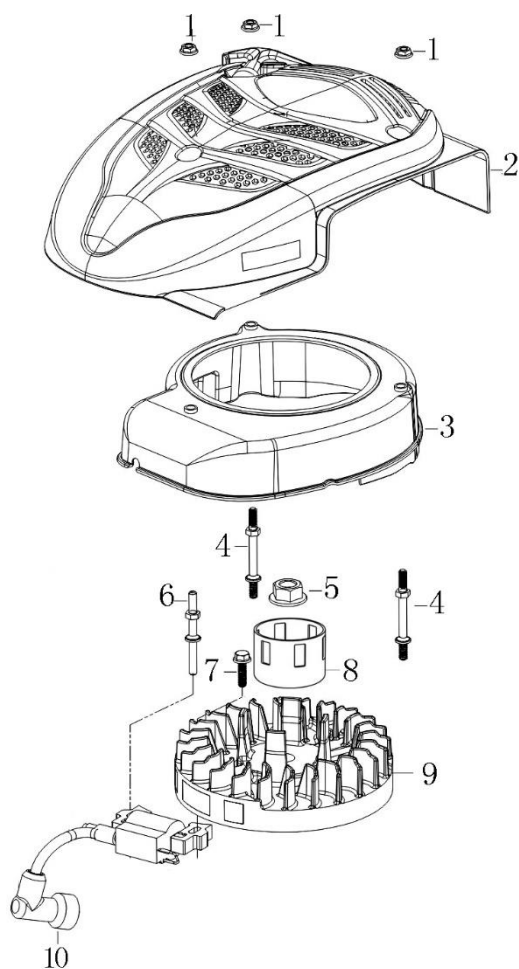

Position	Part number	Název	Name
1	110103	Matice	Nut
2	540011037	Startér kompletní	Starter assembly
3	540011036	Kryt setrvačnicku	Flywheel cover
4	540011034	Svorník	Stud bolt
5	746001066	Matice	Nut
6	540011033	Svorník	Stud bolt
7	100103019	Šroub	Bolt
8	546011056	Miska startéru	Starter idle pulley
9	540011032	Setrvačnick	Flywheel
10	540011026	Cívka zapalování	Ignition coil