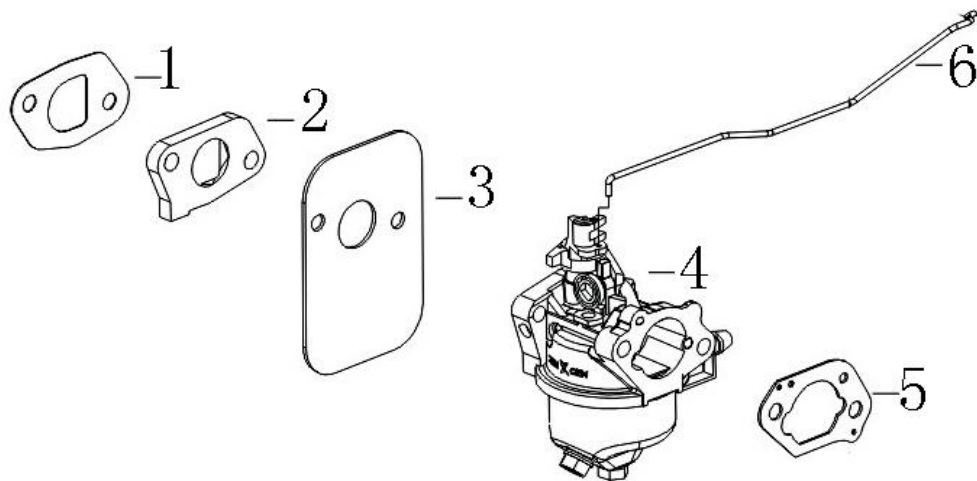

Position	Part number	Název	Name
1	540011063	Těsnění příruby karburátoru	Insulator gasket
2	170440055-0001	Příruba karburátoru	Carburetor insulator
3	540011061	Těsnění karburátoru	Carburetor gasket
4	546011062	Karburátor	Carburetor
5	540011058	Těsnění vzduchového filtru	Air filter gasket
6	540011059	Táhlo plynu	Governor lever