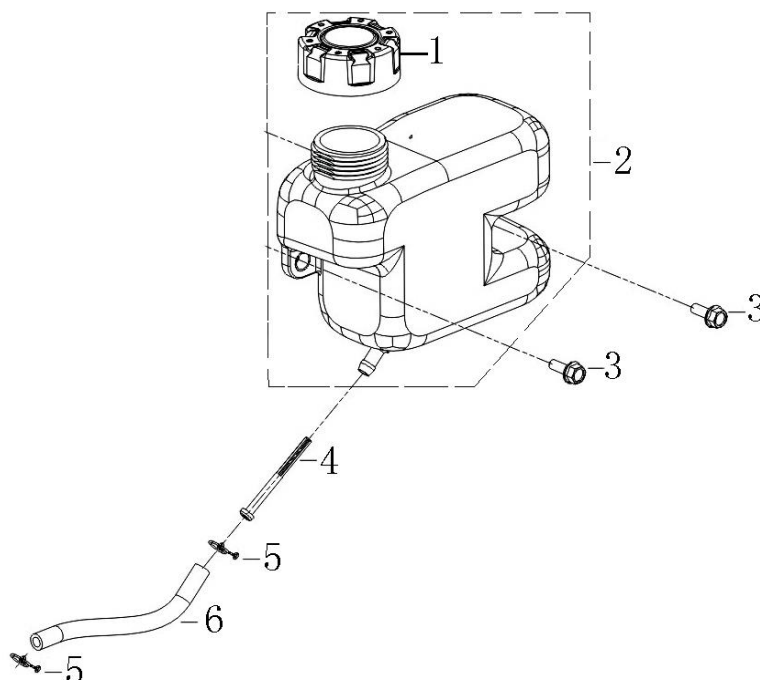

Position	Part number	Název	Name
1	540011001	Šroub	Bolt
2	620801003	Gufero	Oil seal
3	540011003	Víko motoru	Crankcase cover
4	540011004	Olejová měrka	Oil disptick
5	540011005	Čep	Pin
6	540011006	Regulátor otáček kompletní	Governor gear assembly
7	100102009	Šroub	Bolt
8	555602016	Ovládací táhlo regulátoru	Governor control rod
9	555602017	Podložka	Washer
10	25100123501	Gufero	Oil seal
11	381350004-0001	Závlačka	Cotter pin
12	380250002-0001	Šroub M6x21	Bolt M6x21
13	540011068	Páka regulátoru	Governor lever
14	110103	Matice	Nut
15	546011037	Pružina	Spring
16	546011038	Držák pružiny	Spring bracket

Position	Part number	Název	Name
1	540011063	Těsnění příruby karburátoru	Insulator gasket
2	170440055-0001	Příruba karburátoru	Carburetor insulator
3	540011061	Těsnění karburátoru	Carburetor gasket
4	546011062	Karburátor	Carburetor
5	540011058	Těsnění vzduchového filtru	Air filter gasket
6	540011059	Táhlo plynu	Governor lever

Position	Part number	Název	Name
1	540011055	Vzduchový filtr kompletní	Air filter assembly
2	540011054	Hadička odvětrání	Breathing tube
3	540011075	Vzduchový filtr	Air filter element
4	540011074	Předfiltr	Air filter
5	170260008-0001	Primer	Primer
6	173270002-0001	Objímka primeru	Primer sleeve
7	110103	Matice	Nut

# HECHT<sup>®</sup> 5511

made for garden

Position	Part number	Název	Name
1	100203011	Šroub	Bolt
2	540011024	Kryt výfuku	Muffler cover
3	100103057	Šroub	Bolt
4	540011022	Výfuk	Muffler
5	540011021	Těsnění výfuku	Muffler gasket