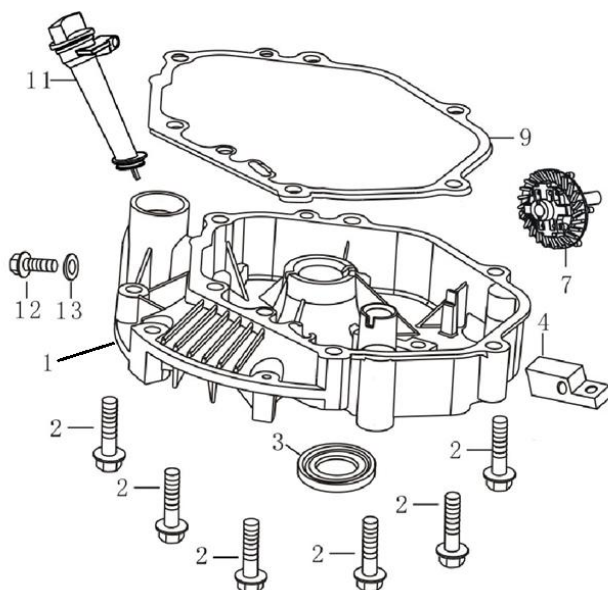

Position	Part number	Název	Name
1	110820026-0001	Víko motoru	Crankcase cover
2	SF-08*50	Šroub M8x50	Bolt M8x50
3	620801003	Gufero	Oil seal
4	555603007	Přítlačná podložka	Fixing plate
7	555603006	Regulátor otáček	Governor gear
9	110830057-0001	Těsnění klikové skříně	Crankcase gasket
11	110690016-0002	Olejevá měrka kompletní	Oil dipstick assembly
12	110260025-0001	Vypouštěcí šroub	Oil drain bolt
13	380450514-0001	Podložka	Washer