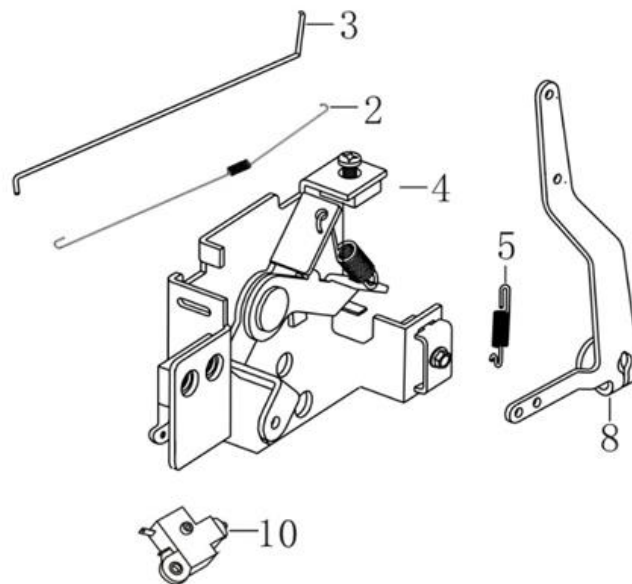

Position	Part number	Název	Name
1	SF-05*16,5	Šroub M5x16,5	Bolt M5x16,5
2	587003200	Ventilové víko	Cylinder head cover
3	587003201	Těsnění ventilového víka	Cylinder head cover gasket
4	565401080	Svíčka E7RTC	Spark plug E7RTC
5	SF-08*50	Šroub M8x50	Bolt M8x50
6	587003206	Hlava válce	Cylinder head
7	555601007	Svorník M6x95	Stud bolt M6x95
8	747001071	Svorník M6x97	Stud bolt M6x97
9	587003209	Těsnění hlavy válce	Cylinder head gasket

Position	Part number	Název	Name
1	587003256	Vahadlo ventilu set	Valve rocker set
2	587003257	Vačková hřídel	Camshaft
3	587003261	Ventily set	Valve set
7	587003263	Zdvíhátko ventilu set	Valve tappet set

Position	Part number	Název	Name
1	193490095-0001	Startér mechanický	Starter assembly
2	555606002	Kryt motoru	Engine cover
5	587003268	Ovládací páka regulátoru plastová	Governor plastic control lever
6	587003269	Krytka	Dust cap
8	587003271	Táhlo plynu	Throttle rod
9	587003272	Táhlo sytiče	Choke rod
11	587003274	Automatické ovládání sytiče	Automatic choke control

Position	Part number	Název	Name
2	171610015-0001	Pružina táhla regulátoru	Governor rod spring
3	555610003	Táhlo regulátoru	Governor rod
4	587003296	Deska regulátoru	Governor board
5	587003297	Vratná pružina regulátoru	Governor board spring
8	171620016-0001	Páka regulátoru	Governor lever
10	271660026-0001	Vypínač motoru	Engine stop switch