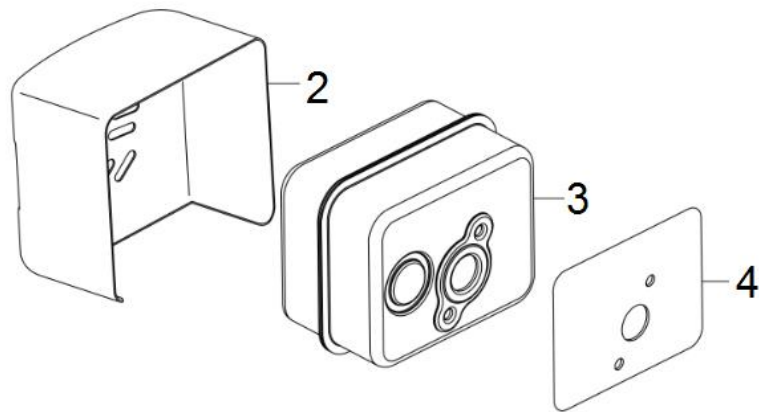

Position	Part number	Název	Name
2	587003304	Kryt výfuku	Muffler cover
3	587003305	Výfuk	Muffler
4	180660065-0001	Těsnění výfuku	Muffler gasket