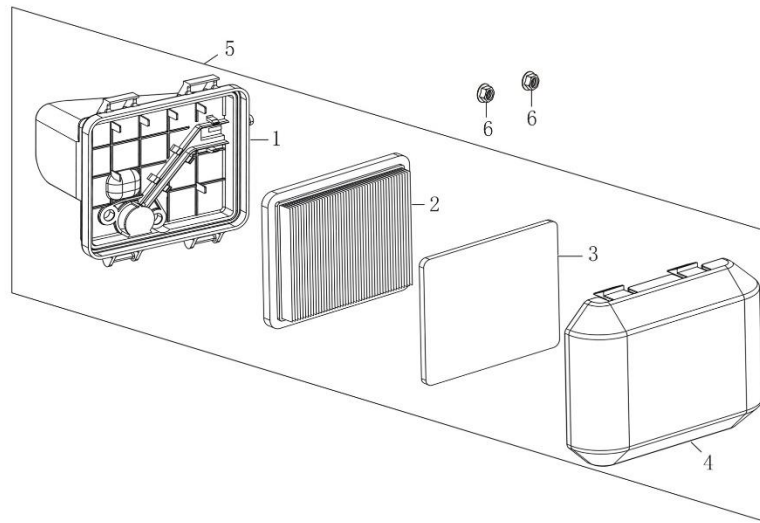

Position	Part number	Název	Name
1	180280052-T320	Příruba vzduchového filtru	Air filter base
2	180130178-T321	Vzduchový filtr	Air filter
3	180130157-T320	Předfiltr	Air filter sponge
4	555609004	Kryt vzduchového filtru	Air filter cover