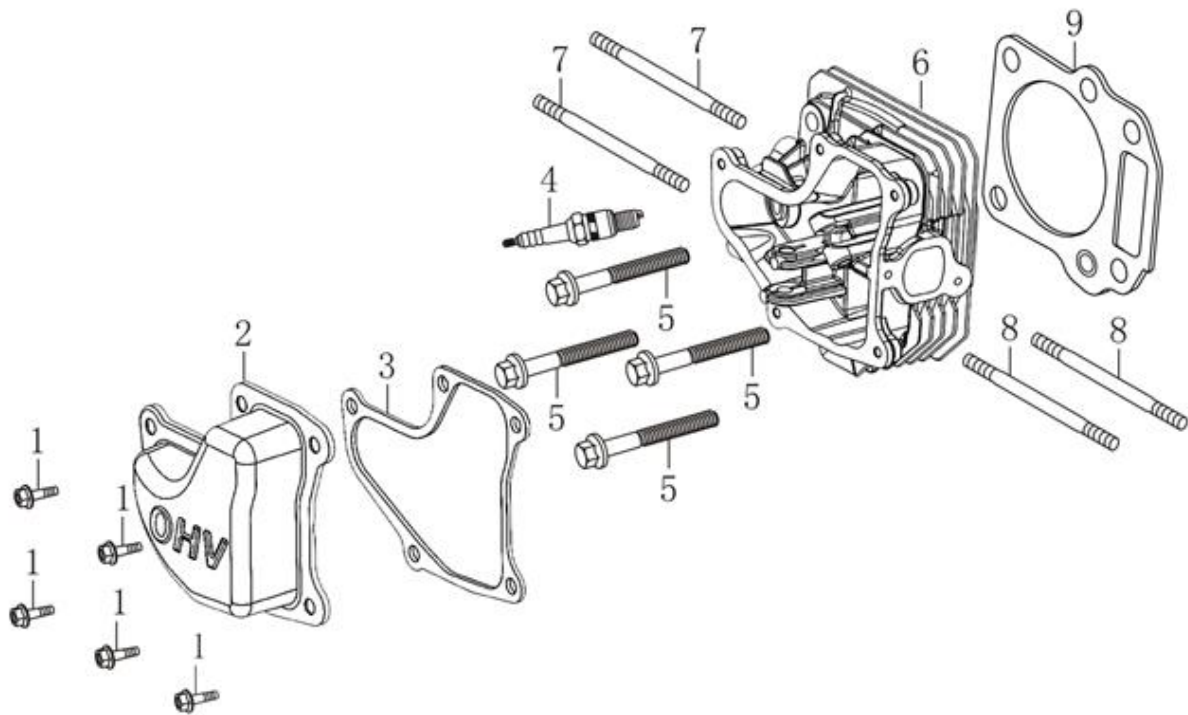

Position	Part number	Název	Name
1	SF-05*16,5	Šroub M5x16,5	Bolt M5x16,5
2	587003200	Ventilové víko	Cylinder head cover
3	587003201	Těsnění ventilového víka	Cylinder head cover gasket
4	565401080	Svíčka E7RTC	Spark plug E7RTC
5	SF-08*50	Šroub M8x50	Bolt M8x50
6	587003206	Hlava válce	Cylinder head
7	555601007	Svorník M6x95	Stud bolt M6x95
8	747001071	Svorník M6x97	Stud bolt M6x97
9	587003209	Těsnění hlavy válce	Cylinder head gasket