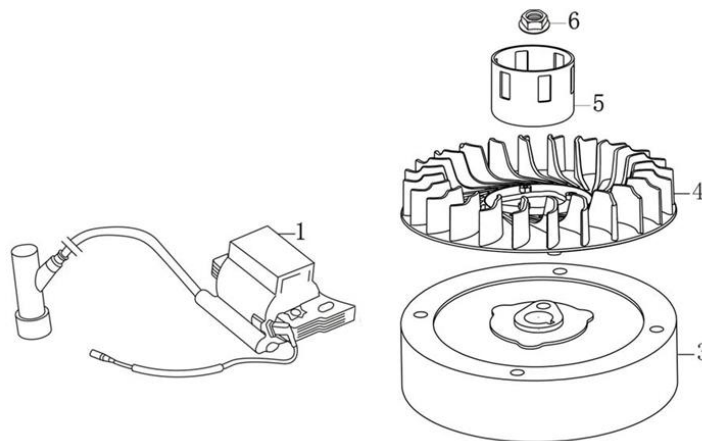

Position	Part number	Název	Name
1	555608001	Cívka zapalování	Ignition coil
3	270020096-0001	Setrvačnik	Flywheel
4	160180015-0001	Ventilátor	Fan
5	193590005-0001	Miska startéru	Starter idle pulley
6	746001066	Matice M14x1,5	Nut M14x1,5