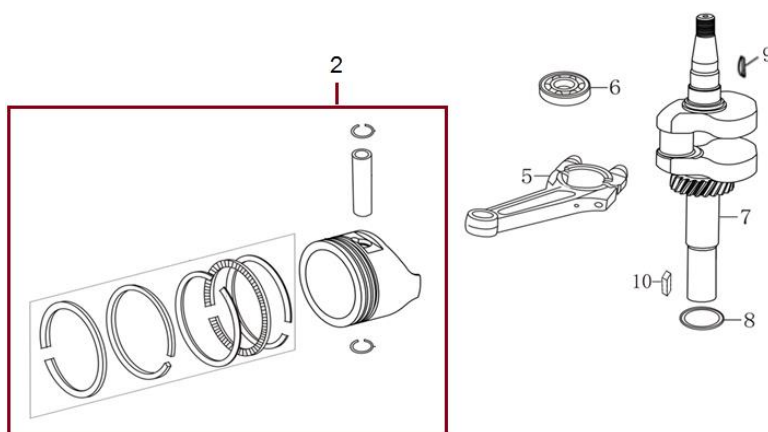

Position	Part number	Název	Name
1	587003247	Píst kompletní	Piston assembly
5	130150052-0001	Ojnice	Connecting rod
6	6205	Ložisko 6205	Bearing 6205
7	555604007	Kliková hřídel	Crankshaft
8	587003253	Podložka	Washer