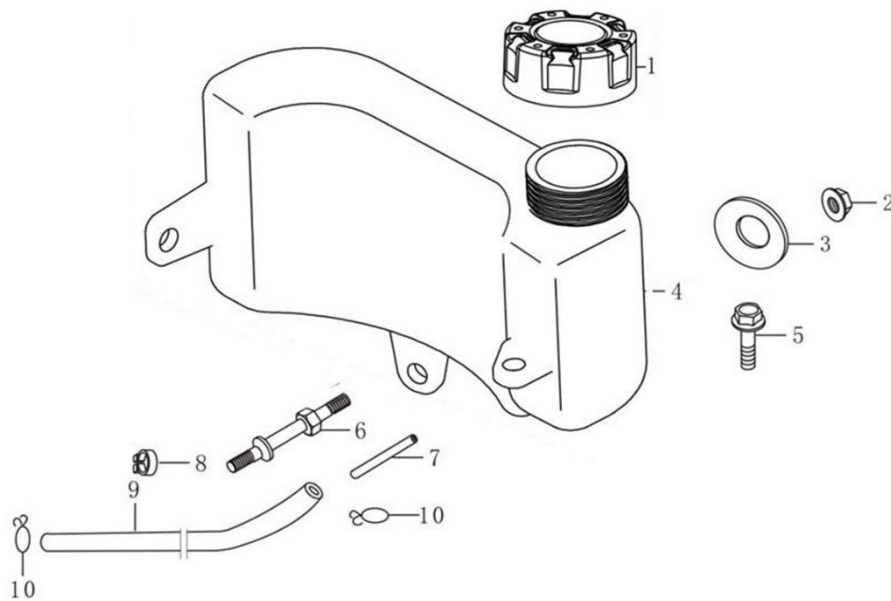

Position	Part number	Název	Name
1	587003307	Palivová zátka	Fuel tank cover
3	380450444-0002	Podložka	Washer
4	587003310	Palivová nádrž	Fuel tank
6	555613006	Svorník nádrže M6x60	Stud bolt M6x60
7	170010017-0001	Palivový filtr	Fuel filter
9	380750202-0001	Palivová hadička	Fuel tube
10	380950190-0001	Svorka hadičky	Fuel tube clip