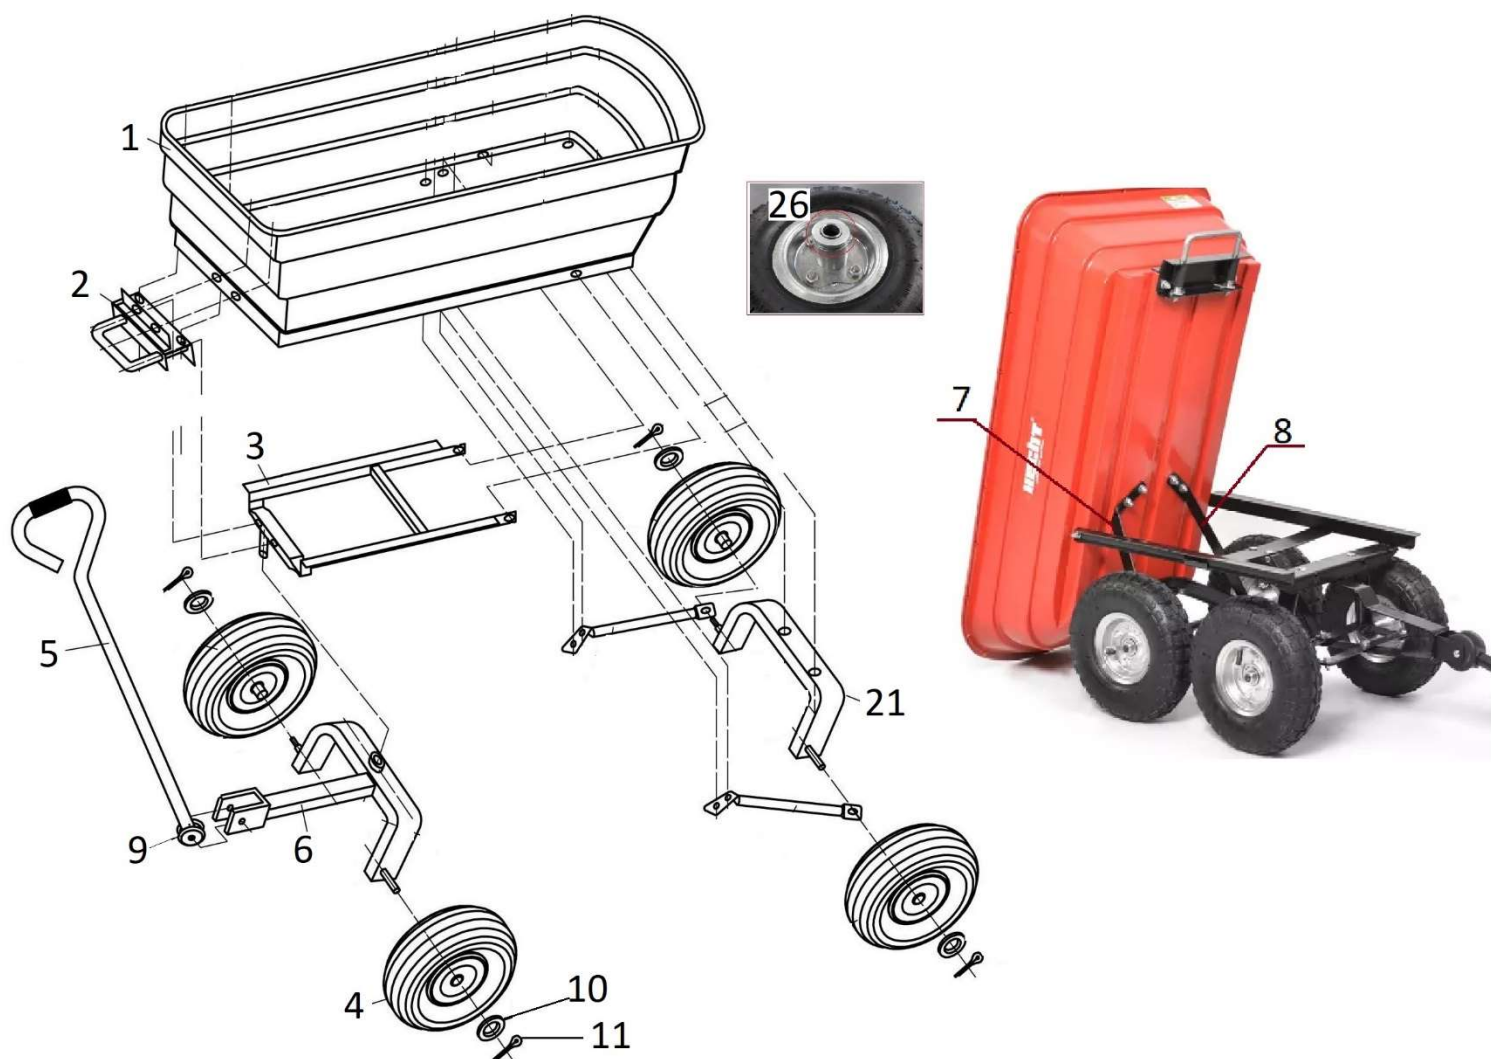

HECHT[®] 52145

made for garden

Position	Part number	Název	Name
1	521451001	Korba	Plastic tray
2	521451002	Madlo vyklápění	Tipping handle
3	521451003	Rám	Frame
4	521840105	Kolo	Wheel
	521450012	Pneumatika	Tyre
	521450013	Duše kola	Wheel tube
5	521451005	Madlo	Handle
6	521451006	Přední osa	Front axle
7	521451007	Vzpěra pravá	Right support bar
8	521451008	Vzpěra levá	Left support bar
9	521451009	Plastová spojka	Plastic coupling
10	P-12	Podložka 12	Washer 12
11	521451011	Závlačka kola	Wheel pin
21	521451021	Zadní osa	Rear axle
25	521451025	Příbal - Spojovací materiál	Screw set
26	521451026	Ložisko kola	Wheel bearing