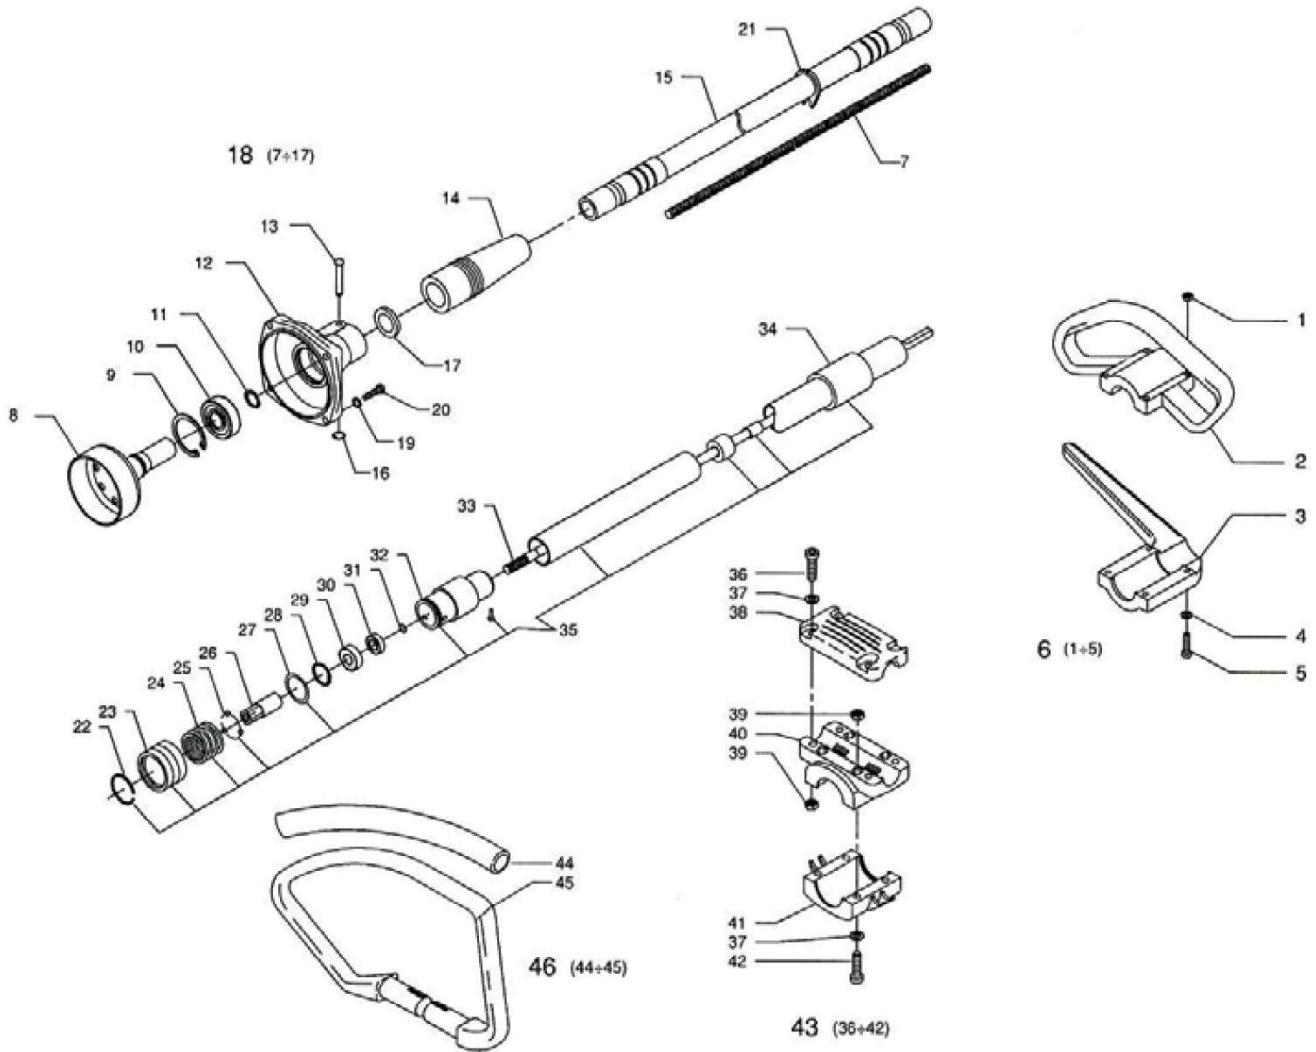

do r.v. IV.2004

REF. NO.	PART. NO.	QUANTITY				NOTE
		TH43Z	TH48Z	C34Z	ZH031 ZH035	
1	060100	4	4	4	4	
2	540560	1	1	1	1	
3	543390	1	1	1	1	
4	090780	4	4	4	4	
5	030620	4	4	4	4	
6	724570	1	1	1	1	
7	390790	1	1	1	1	
8	750870	1	1	1	1	
9	120030	1	1	1	1	
10	270080	1	1	1	1	
11	120050	1	1	1	1	
12	490420	1	1	1	1	
13	390290	1	1	1	1	
14	540210	2	2	2	2	
15	721410	1	1	1	1	
16	120160	1	1	1	1	
17	240150	2	2	2	2	
18	721140	1	1	1	1	
19	090010	4	4	4	4	
20	030030	4	4	4	4	
21	540690	2	2	2	2	
22	150170	1	1	1	1	
23	090680	1	1	1	1	

REF. NO.	PART. NO.	QUANTITY				NOTE
		TH43Z	TH48Z	C34Z	ZH031 ZH035	
24	180130	1	1	1	1	
25	270210	3	3	3	3	
26	091050	1	1	1	1	
27	240150	2	2	2	2	
28	120170	1	1	1	1	
29	270110	1	1	1	1	
30	090380	1	1	1	1	
31	150080	1	1	1	1	
32	090670	1	1	1	1	
33	391110	1	1	1	1	
34	540420	1	1	1	1	
35	720800	1	1	1	1	
36	030630	4	4	4	4	
37	090040	8	8	8	8	
38	542450	1	1	1	1	
39	060130	8	8	8	8	
40	542440	1	1	1	1	
41	542430	1	1	1	1	
42	030810	4	4	4	4	
43	722620	1	1	1	1	
44	570530	1	1	1	1	
45	542420	1	1	1	1	
46	722830	1	1	1	1