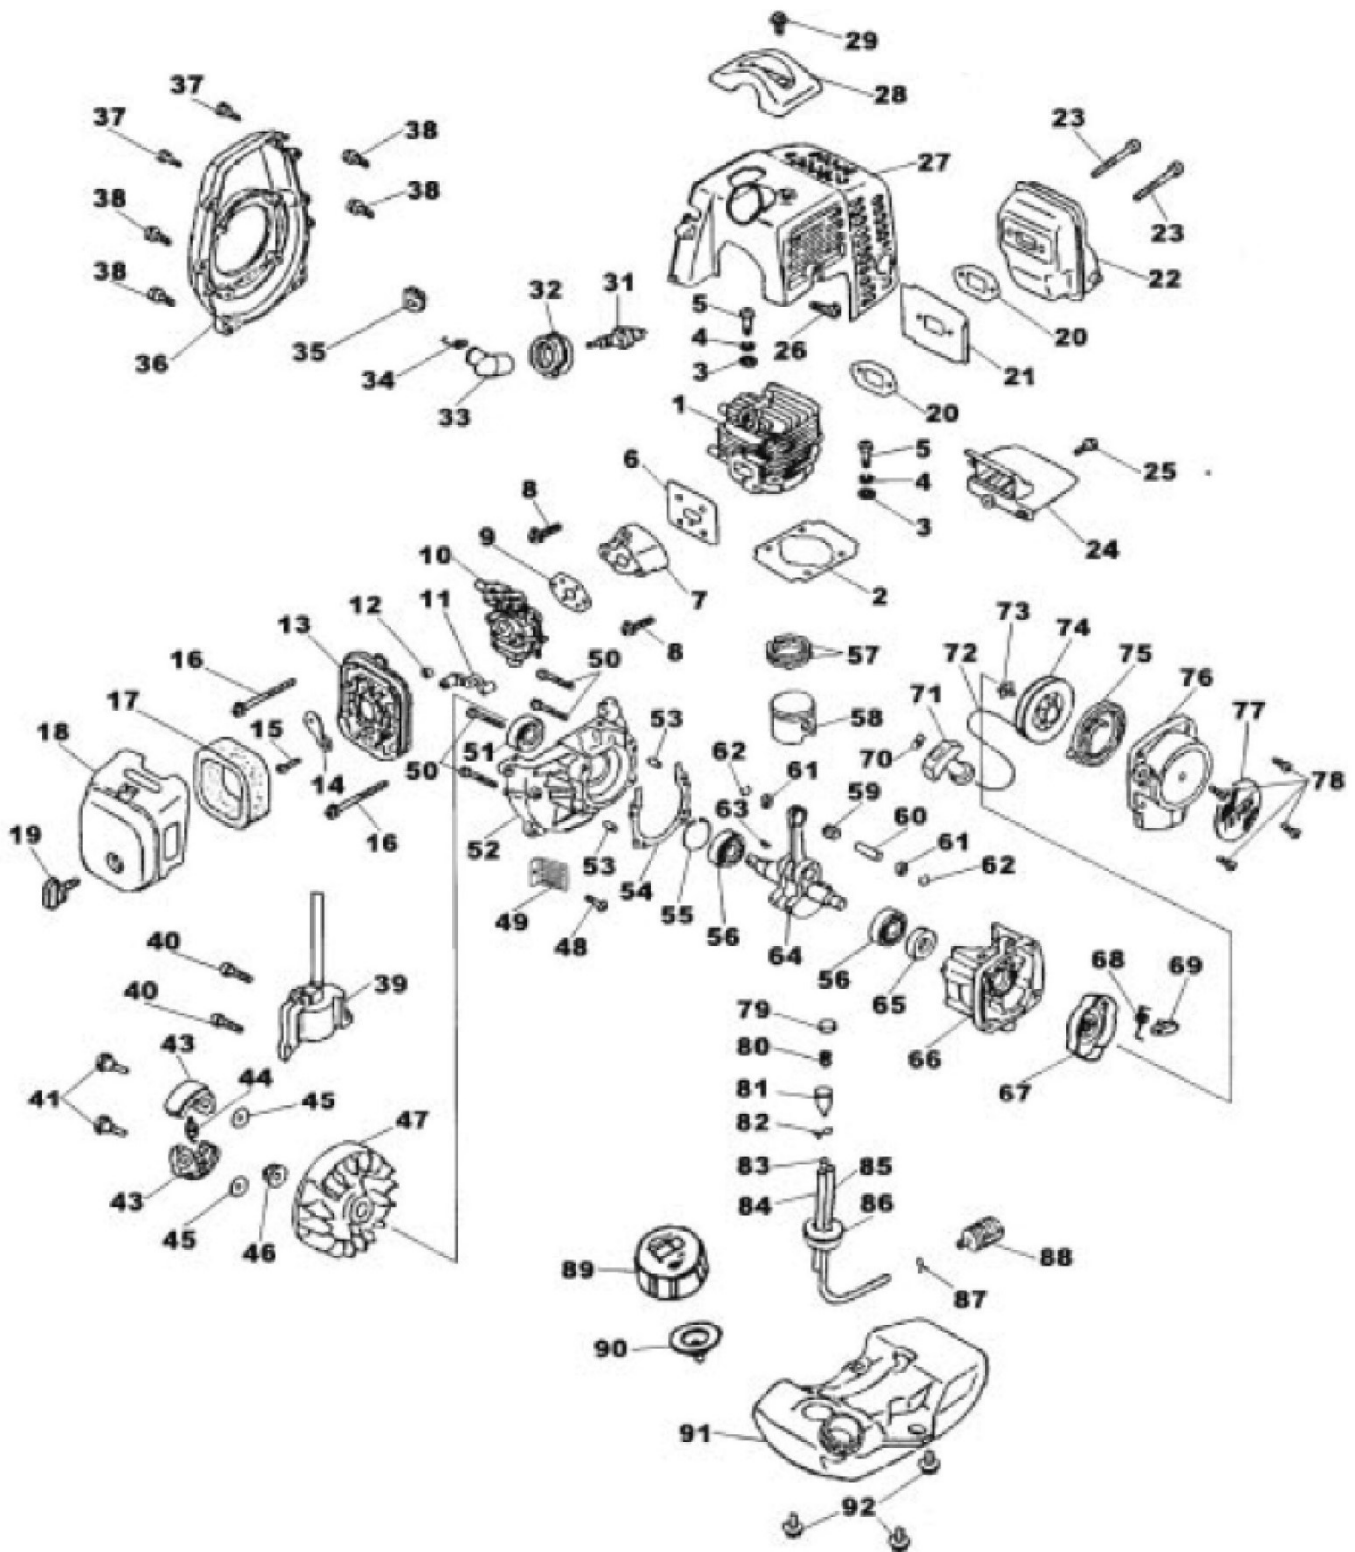

do r.v. IV.2004

do r.v. IV.2004

LISTA PARTI RICAMBIO

No.	Codice	Descrizione	Q.tà
1	E26001	cilindro	1
2	E26002	guarnizione cilindro	1
3	E26003	rondella piana ø 5	2
4	E26004	rondella a molla ø 5	2
5	E26005	vite M5x22	2
6	E26006	guarnizione collettore	1
7	E26007	collettore	1
8	E26008	vite M5x20	2
9	10	guarnizione carburatore	1
10	332130	carburatore	1
11	E26011	leva aria	1
12	E26012	boccola	1
13	E26013	sede filtro aria	1
14	E26014	valvola dell'aria	1
15	E26015	vite ST4,2x12(F)	1
16	E26016	vite carburatore M5x55	2
17	E26017	filtro aria	1
18	E26018	coperchio filtro aria	1
19	E26019	vite chiusura filtro aria	1
20	E26020	guarnizione marmitta	2
21	E26021	piastra isolante	1
22	E26022	marmitta	1
23	E26023a	vite marmitta M5x50	2
	E26023b	rondella piana ø 5	2
	E26023c	rondella a molla ø 5	2
24	E26024	piastra isolante	1
25	E26025	vite M4x16	1
26	E26026	vite M4x12	1
27	E26027	protezione cilindro	1
28	E26028	coperchio protezione candela	1
29	E26029	vite M5x14	1
31	E26031	candela accensione	1
32	E26032	pipa candela	1
33	E26033	tappo candela	1
34	E26034	molla pipa candela	1
35	E26035	passacavo candela	1
36	E26036	coperchio volano	1
37	E26037	vite ST4,2x16(F)	2
38	E26038	vite M5x20	4
39	E26039	bobina	1
40	E26040	vite M4x20	2
41	E26041	vite perno frizione M6	2
43	E26043	ceppi frizione	2
44	E26044	molla frizione	1
45	E26045	rondella ø 6	2
46	E26046	dado volano M8	1

do r.v. IV.2004

REF. NO.	PART. NO.	QUANTITY			NOTE
		C26	EC34	HO25	
1	752890		1		
5	480600		1		
6	090010		4		
7	030090		4		
9	752830	1		1	
10	120070	1	1	1	
11	270240	1	2	1	
12	120020	1	1	1	
13	480590	1		1	
14	481110	1	1	1	
15	481120	1	1	1	
16	544250	1	1	1	
17	030380	2	2	2	
18	060100	2	2	2	
19	725490	1	1	1	
20	150300	1	1	1	
21	030380	4		4	
22	090830	4		4	
23	752770	1	1	1	
24	544210	1	1	1	
25	752780	1	1	1	
26	540890	1	1	1	
27	391700	1	1	1	
28	030810	4	4	4	