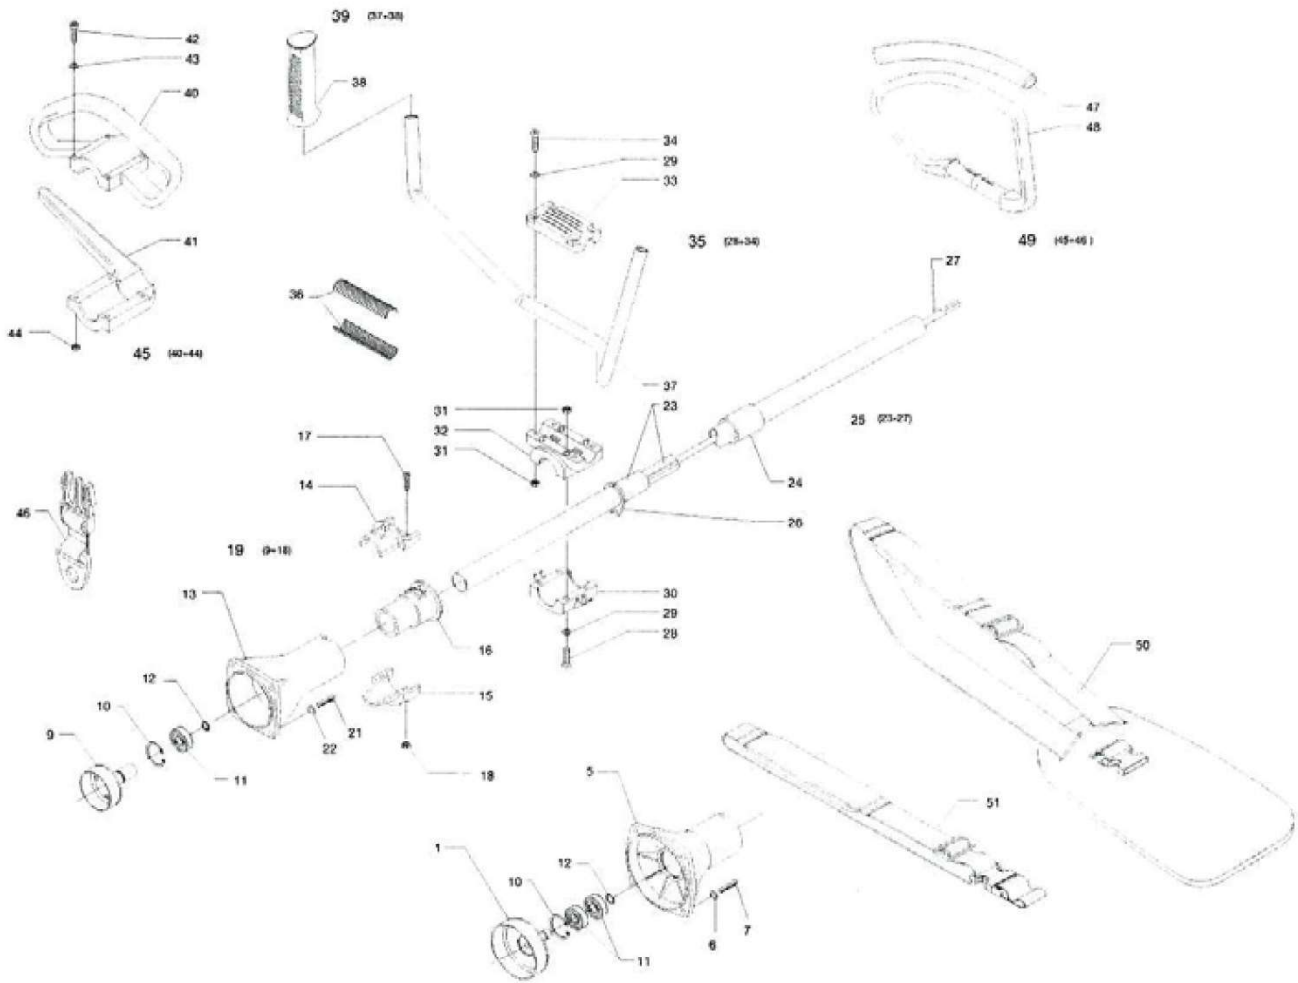

do r.v. IV.2004

do r.v. IV.2004

LISTA PARTI RICAMBIO

No.	Codice	Descrizione	Q.tà
1	E26001	cilindro	1
2	E26002	guarnizione cilindro	1
3	E26003	rondella piana ø 5	2
4	E26004	rondella a molla ø 5	2
5	E26005	vite M5x22	2
6	E26006	guarnizione collettore	1
7	E26007	collettore	1
8	E26008	vite M5x20	2
9	10	guarnizione carburatore	1
10	332130	carburatore	1
11	E26011	leva aria	1
12	E26012	boccola	1
13	E26013	sede filtro aria	1
14	E26014	valvola dell'aria	1
15	E26015	vite ST4,2x12(F)	1
16	E26016	vite carburatore M5x55	2
17	E26017	filtro aria	1
18	E26018	coperchio filtro aria	1
19	E26019	vite chiusura filtro aria	1
20	E26020	guarnizione marmitta	2
21	E26021	piastra isolante	1
22	E26022	marmitta	1
23	E26023a	vite marmitta M5x50	2
	E26023b	rondella piana ø 5	2
	E26023c	rondella a molla ø 5	2
24	E26024	piastra isolante	1
25	E26025	vite M4x16	1
26	E26026	vite M4x12	1
27	E26027	protezione cilindro	1
28	E26028	coperchio protezione candela	1
29	E26029	vite M5x14	1
31	E26031	candela accensione	1
32	E26032	pipa candela	1
33	E26033	tappo candela	1
34	E26034	molla pipa candela	1
35	E26035	passacavo candela	1
36	E26036	coperchio volano	1
37	E26037	vite ST4,2x16(F)	2
38	E26038	vite M5x20	4
39	E26039	bobina	1
40	E26040	vite M4x20	2
41	E26041	vite perno frizione M6	2
43	E26043	ceppi frizione	2
44	E26044	molla frizione	1
45	E26045	rondella ø 6	2
46	E26046	dado volano M8	1

do r.v. IV.2004

REF. NO.	PART. NO.	QUANTITY			NOTE
		C26	EC34	HO25	
1	752890		1		
5	480600		1		
6	090010		4		
7	030090		4		
9	752830	1		1	
10	120070	1	1	1	
11	270240	1	2	1	
12	120020	1	1	1	
13	480590	1		1	
14	481110	1	1	1	
15	481120	1	1	1	
16	544250	1	1	1	
17	030380	2	2	2	
18	060100	2	2	2	
19	725490	1	1	1	
20	150300	1	1	1	
21	030380	4		4	
22	090830	4		4	
23	752770	1	1	1	
24	544210	1	1	1	
25	752780	1	1	1	
26	540890	1	1	1	
27	391700	1	1	1	
28	030810	4	4	4	