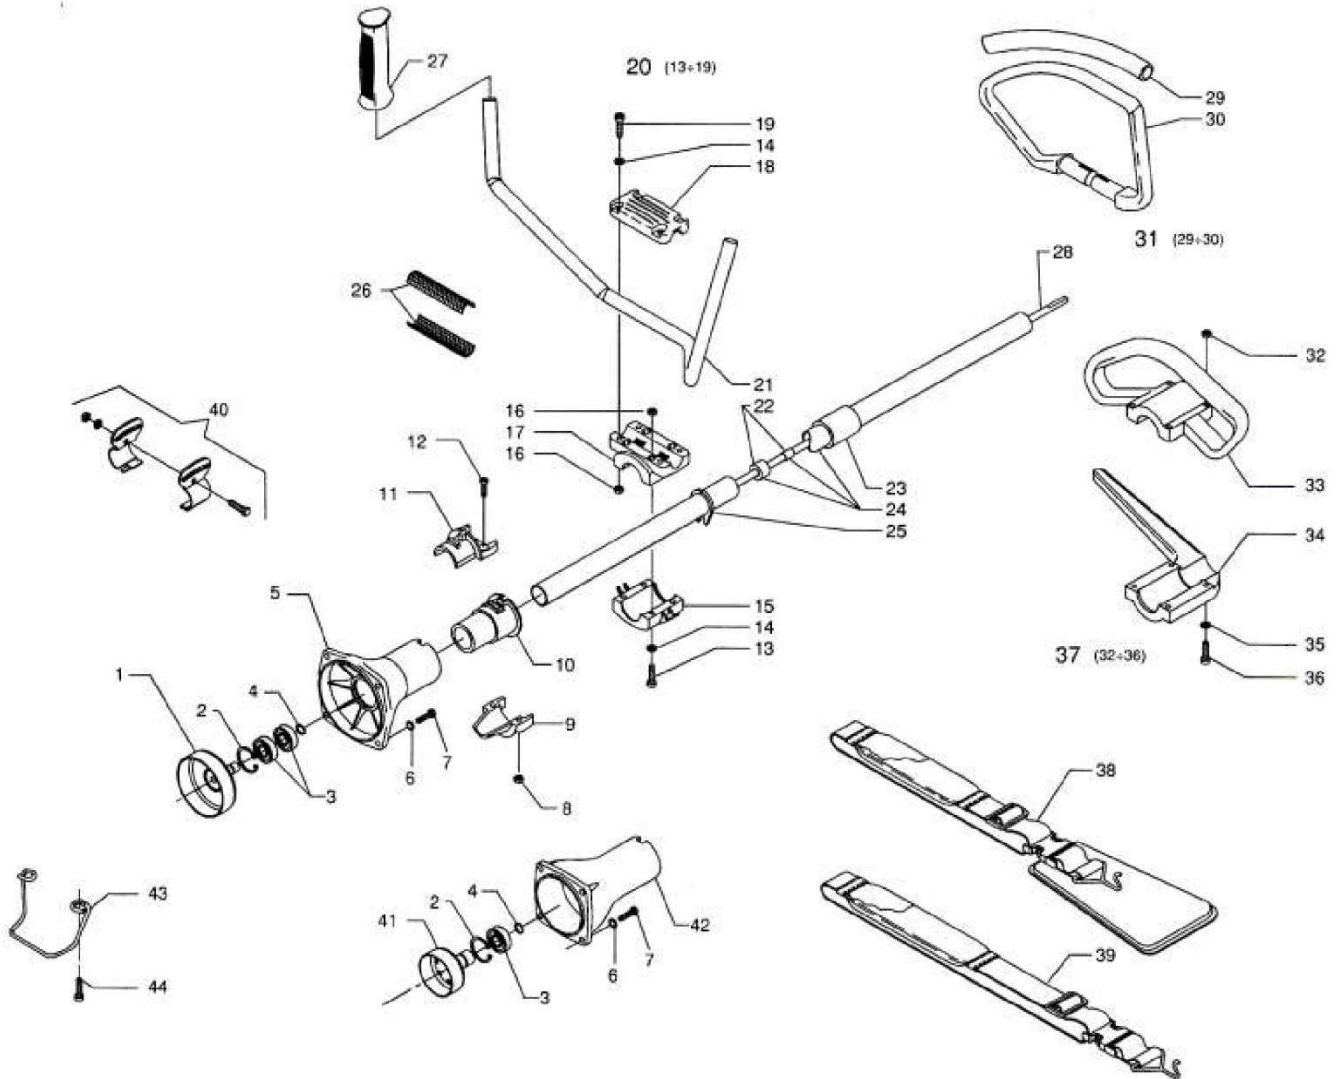

do r.v. IV.2004

REF. NO.	PART. NO.	QUANTITY				NOTE
		TH 26	TH 34 43/48	C34 HO35	HO31	
1	752390		1			
	751300			1	1	
2	120070	1	1	1	1	
3	270240	1	2	2	2	
4	120020	1	1	1	1	
5	480600		1	1	1	
6	090010	4	4	4	4	
7	030090	4	4	4	4	
8	060100	2	2	2	2	
9	480620	1	1	1	1	
10	541260	1	1	1	1	
11	480610	1	1	1	1	
12	030380	2	2	2	2	
13	030910	4	4	4	4	
14	090040	8	8	8	8	
15	542430	1	1	1	1	
16	060130	8	8	8	8	
17	542440	1	1	1	1	
18	542450	1	1	1	1	
19	030630	4	4	4	4	
20	722620	1	1	1	1	
21	570670	1	1	1	1	
22	751640	5	5	5	5	

REF. NO.	PART. NO.	QUANTITY				NOTE
		TH26	TH34/ 43/48	C34 HO35	HO31	
23	540420	1	1	1	1	
24	750540	1	1	1	1	
25	540690	1	1	1	1	
26	511030	2	2	2	2	
27	543490	1	1	1	1	
28	391030	1	1	1	1	
29	570530	1	1	1	1	
30	542420	1	1	1	1	
31	722830	1	1	1	1	
32	060100	4	4	4	4	
33	540560	1	1	1	1	
34	543390	1	1	1	1	
35	090780	4	4	4	4	
36	030620	4	4	4	4	
37	724570	1	1	1	1	
38	751620	1	1	1	1	
39	751580	1	1	1	1	
40	750920	1	1	1	1	
41	752220	1				
42	480590					
43	150360					1
44	031030					2