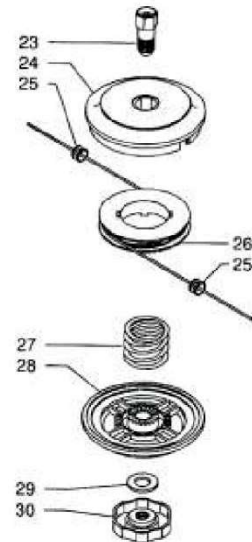

do r.v. IV.2004

do r.v. IV.2004

LISTA PARTI RICAMBIO

No.	Codice	Descrizione	Q.tà
1	E26001	cilindro	1
2	E26002	guarnizione cilindro	1
3	E26003	rondella piana ø 5	2
4	E26004	rondella a molla ø 5	2
5	E26005	vite M5x22	2
6	E26006	guarnizione collettore	1
7	E26007	collettore	1
8	E26008	vite M5x20	2
9	10	guarnizione carburatore	1
10	332130	carburatore	1
11	E26011	leva aria	1
12	E26012	boccola	1
13	E26013	sede filtro aria	1
14	E26014	valvola dell'aria	1
15	E26015	vite ST4,2x12(F)	1
16	E26016	vite carburatore M5x55	2
17	E26017	filtro aria	1
18	E26018	coperchio filtro aria	1
19	E26019	vite chiusura filtro aria	1
20	E26020	guarnizione marmitta	2
21	E26021	piastra isolante	1
22	E26022	marmitta	1
23	E26023a	vite marmitta M5x50	2
	E26023b	rondella piana ø 5	2
	E26023c	rondella a molla ø 5	2
24	E26024	piastra isolante	1
25	E26025	vite M4x16	1
26	E26026	vite M4x12	1
27	E26027	protezione cilindro	1
28	E26028	coperchio protezione candela	1
29	E26029	vite M5x14	1
31	E26031	candela accensione	1
32	E26032	pipa candela	1
33	E26033	tappo candela	1
34	E26034	molla pipa candela	1
35	E26035	passacavo candela	1
36	E26036	coperchio volano	1
37	E26037	vite ST4,2x16(F)	2
38	E26038	vite M5x20	4
39	E26039	bobina	1
40	E26040	vite M4x20	2
41	E26041	vite perno frizione M6	2
43	E26043	ceppi frizione	2
44	E26044	molla frizione	1
45	E26045	rondella ø 6	2
46	E26046	dado volano M8	1

do r.v. IV.2004

REF. NO.	PART. NO.	QUANTITY			NOTE
		C26	EC34	HO25	
1	120280	1	1	1	
2	120290	1	1	1	
3	030800	1	1	1	
4	270410	1	1	1	
5	270400	1	1	1	
6	725250	1	1	1	
7	481100	1	1	1	
8	060100	1	1	1	
9	031310	1	1	1	
10	031300	1	1	1	
11	270390	1	1	1	
12	391690	1	1	1	
13	420010	1	1	1	
14	270430	1	1	1	
15	120010	1	1	1	
16	091720	1	1	1	
17	091730	1	1	1	
18	060470	1	1	1	
19	725240A	1	1	1	
20	542930	1	1	1	
21	031340	3	3	3	
22	060460	3	3	3	
23	511090	1	1	1	
24	725260	1	1	1	
25	510470	1	1	1	
26	725650	1	1	1	

FIG. 7

"FLASH LIGHT"

7 (1+6)

"FLASH RAPID"

14 (8+13)

"FLASH QUICK"

22 (15+21)

"FLASH"