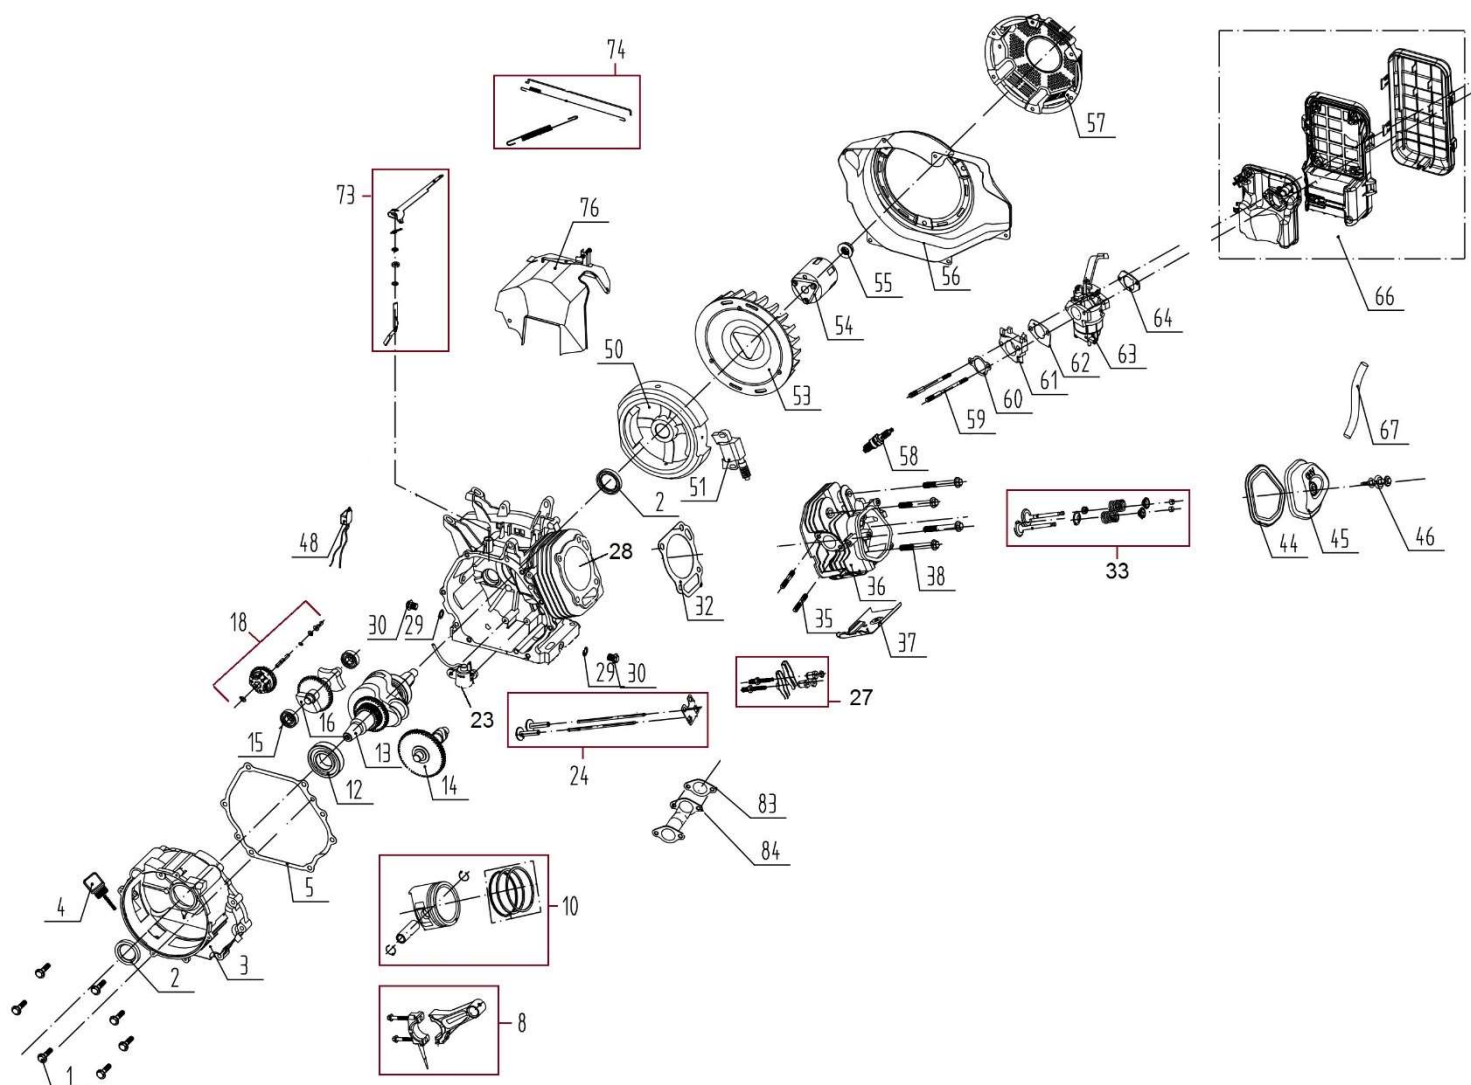

Position	Part number	Název	Name
1	SF-08*38	Šroub M8x38	Bolt M8x38
2	380650495-0001	Gufero 35x52x8	Oil seal 35x52x8
3	500011003	Kryt klikové skříně	Crankcase cover
4	500011004	Olejová měrka	Oil dipstick
5	500011005	Těsnění klikové skříně	Crankcase gasket
8	500011008	Ojnice	Connecting rod
10	500011010	Píst kompletní	Piston assembly
12	6207	Ložisko 6207	Bearing 6207
13	500011013	Kliková hřídel	Crankshaft
14	500011014	Vačková hřídel	Camshaft
15	6202	Ložisko 6202	Bearing 6202
16	500011016	Vyvažovací hřídel	Balance shaft
18	500011018	Regulátor otáček	Governor assembly
23	500011023	Olejový spínač	Oil switch
24	500011024	Zdvíhátko set	Tappet assembly
27	500011027	Vahadlo ventilu set	Valve rocker assembly
28	500011028	Kliková skříň	Crankcase
29	500011029	Podložka	Washer
30	500011030	Vypouštěcí šroub M12	Oil drain bolt M12