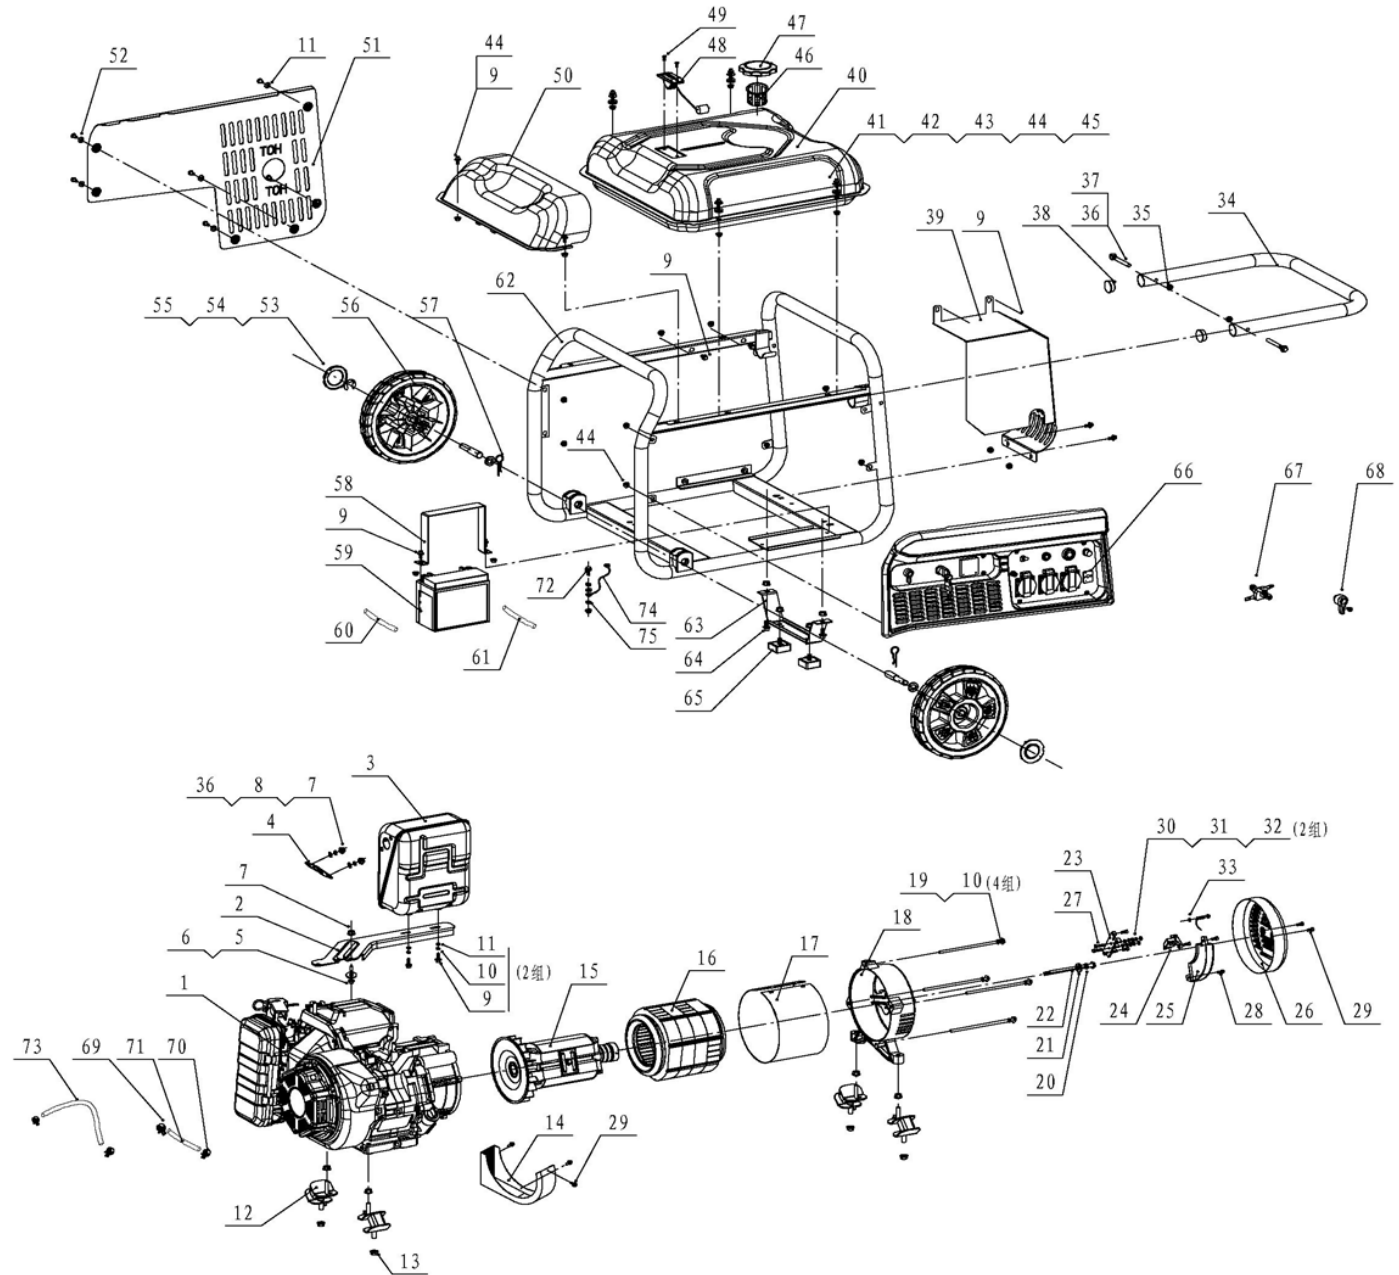

GG 6380

Č.	Objed. číslo	Název	Name	Ks
1	01205000027	motor	UP188E gasoline engine	1
2	029840200200	držák výfuku	Muffler bracket	1
3	029840101101	výfuk	muffler assy	1
4	029049910600	zajištění výfuku	Muffler washer	1
5	511050803505	šroub M8x35	flange bolt M8*35	1
6	513040800000	podložka 8	Plain washer C 8	1
7	512040800005	matice M8	Nut M8	11
8	513020800002	pružná podložka 8	spring washer 8	2
9	511050601205	šroub M6x12	flange bolt M6*12	10
10	513020600002	pružná podložka 6	spring washer 6	6
11	513010600005	podložka 6	washer C 6	10
12	029910300301	sílenblok	shock absorber	4
13	512041000000	matice M10	Nut M10	4
14	029990000701	kryt ventilátoru	crankcase windshield cover	1
15	062026520009	rotor	rotor assembly	1
16	062026530001	stator	stator assembly	1
17	029030102001	kryt alternátoru	Alternator guard board	1
18	029030430700	víko alternátoru	190 rear end cover	1
19	511050617501	šroub M6x175	flange bolt M6*175	4
20	513021000002	pružná podložka 10	spring washer 10	1
21	513041000006	podložka 10	Plain washer C 10(h=3mm)	1
22	511011026501	šroub M10x256	bolt M10*256	1
23	029030500101	konektor	Wire fasten connection	1
24	029030700200	uhlíky	carbon brush	1
25	029030620201	AWR cívka 5kW	5KW AVR	1
26	029030300302	zadní kryt	190 rear end cover guard	1
27	511140502000	šroub M5x20	full-thread bolt M5*20	2
28	511050501601	šroub M5x16	flange bolt M5*16	6
29	511050501201	šroub M5x12	flange bolt M5*12	5
30	513010500001	podložka 5	washer C 5	5
31	513020500000	pružná podložka 5	spring washer 5	3
32	512010500001	matice M5	Nut M5	4

33	513030500000	podložka	external tooth lock washer 6	1
34	022810000101	madlo	handle	1
35	512100800000	samojistcí matice M8	blocking nut M8	2
36	513010800005	podložka 8	washer C 8	4
37	511050808005	šroub M8x80	flange bolt M8*80	2
38	022810000201	záslepka	rubber cap	2
39	022810100001	kryt výfuku boční	heat shield	1
40	029014800101	palivová nádrž	Fuel tank 25L	1
41	513040600004	podložka 6	washer C 6	5
42	511050602005	šroub M6x20	flange bolt M6*20	4
43	019990008000	sílenblok nádrže	Control Shroud vibration cushion	4
44	512040600005	matice M6	flange nut M6	17
45	019990007800	pouzdro	control shroud bush	4
46	029019900602	sítka nádrže	Fuel tank filter	1
47	029019901102	zátky pal. nádrže	Fuel tank cap	1
48	029019930000	palivoměr	fuel gauge assembly	1
49	515050501405	šroub	sunk screw	2
50	022810000301	kryt nádrže	The fuel tank cover	1
51	022810000401	kryt výfuku	heat shield Side panel	1
52	515060601205	šroub M6x12	head screw M6X20	6
53	022810000501	osa kola	Axle	2
54	513011200000	pojistný kroužek 12	washer C 12	4
55	029050290003	kryt	retaining ring	2
56	029970001000	kolo	WHEELS 10"	2
57	029050290004	závlačka	Axle pin	2
58	029960900201	držák akumulátoru	battery platen	1
59	029960200100	akumulátor 12Ah	battery 12AH	1
60	029969900219	přívodní kabel -	battery wire(black)	1
61	029969900220	přívodní kabel +	battery wire(red)	1
62	022810200001	rám	frame assy	1
63	022800000601	stojan	underlay bracket	1
64	511050801601	šroub M8x16	flange bolt M8*16	2
65	029910301101	sílenblok	Shock absorption	2