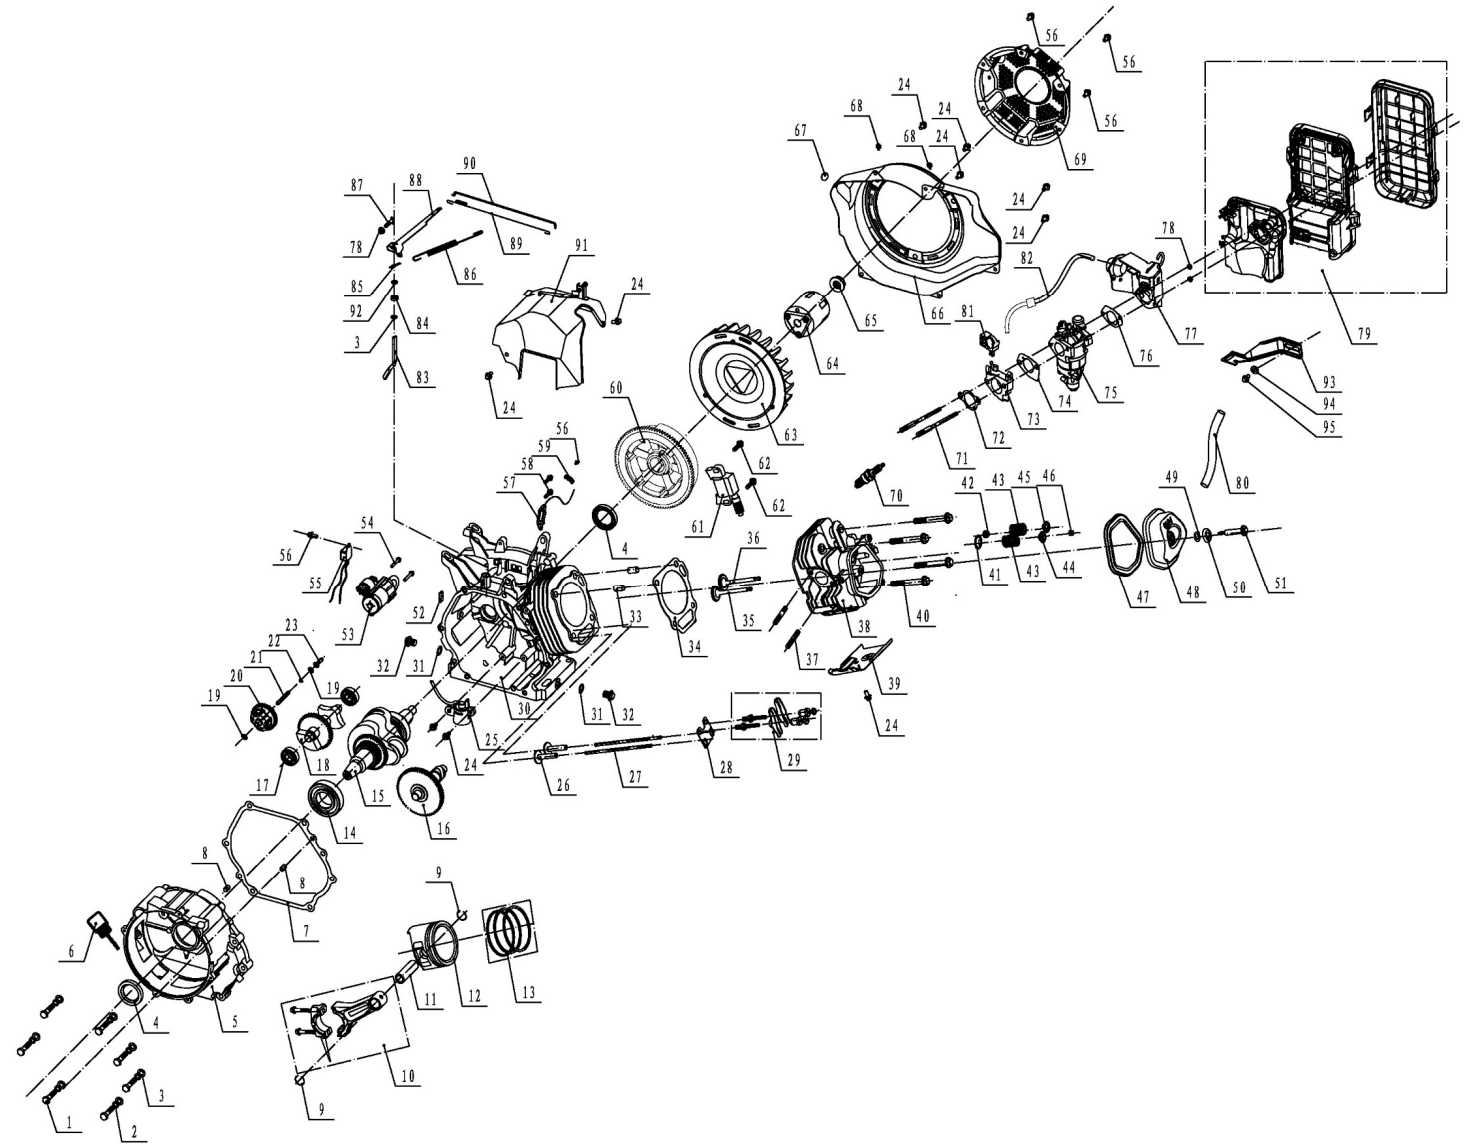

Číslo	Objednací číslo	Název	Name	Ks
1	511050804501	Šroub M8x45	Bolt M8x45	7
2	513020800002	Pružná podložka 8	Spring washer 8	7
3	513010800002	Podložka 8	Washer 8	8
4	522010100601	Gufero	Oil sealing	2
5	012050003000	Kryt klikové skříně	Crankcase cover	1
6	012050003100	Olejevá měrka	Oil dipstick	1
7	012050000400	Těsnění klikové skříně	Crankcase gasket	1
8	514010801400	Čep 8x14	Pin 8x14	2
9	518042000000	Pojistka pístního čepu	Piston pin circlip	2
10	012050300000	Ojnice kompletní	Connecting rod	1
11	012050001200	Pístní čep	Piston pin	1
12	012050001100	Píst	Piston	1
13	012050200000	Pístní kroužky sada	Piston ring set	1
14	521010010301	Ložisko	Bearing	1
15	012050001303	Kliková hřídel	Crank shaft	1
16	012050400000	Vačková hřídel	Cam shaft	1
17	521010010601	Ložisko	Bearing	2
18	012050600000	Vyvažovací hřídel	Balancing shaft	1
19	019990000600	Podložka	Washer	2
20	012050100000	Regulátor otáček	Governor gear	1
21	019990002100	Osa regulátoru otáček	Governor shaft	1
22	012020000600	Pojistný kroužek	Circlip	1
23	019990001900	Palec	Governor slide bush	1
24	511050601201	Šroub M6x12	Bolt M6x12	11
25	019990003700	Olejový senzor	Oil sensor	1
26	019990003500	Zdvihátko	Valve tappet	2
27	012050000900	Zdvihací tyčka ventilu	Valve push rod	2
28	012041700000	Vodící deska	Valve guide board	1
29	019990002700	Vahadlo ventilu kompletní	Valve rocker assembly	2
30	012050002700	Kliková skříň	Crank case	1
31	019990001500	Těsnění	Oil drain bolt gasket	2
32	019990001400	Vypouštěcí šroub M12x14	Oil drain bolt M12x14	2
33	514011202000	Čep 12x20	Pin 12x20	2
34	012050000800	Těsnění hlavy válce	Cylinder head gasket	1
35	012050000700	Výfukový ventil	Outlet valve	1
36	012050000600	Sací ventil	Intake valve	1
37	516040803401	Svorník M8x34	Stud bolt M8x34	2
38	012050000500	Hlava válce	Cylinder head	1
39	012050001000	Kryt	Cover	1
40	511051008006	Šroub M10x80	Bolt M10x80	4
41	019990003300	Pojistka výfukového ventilu	Exhaust spring set	1
42	019990003400	Těsnění sacího ventilu	Intake valve seal	1
43	019990003200	Pružina ventilu	Valve spring	2
44	019990003000	Podložka výfukového ventilu	Exhaust spring seat	1
45	019990003100	Podložka sacího ventilu	Intake spring seat	1
46	019990002900	Krytka výfukového ventilu	Valve rotator cap	1
47	019990002600	Těsnění ventilového víka	Cylinder head cover gasket	1
48	012041800000	Ventilové víko	Cylinder head cover	1
49	019990002400	Podložka	Washer	1
50	019990002300	Těsnění	Bolt gasket	1
51	019990002200	Šroub ventilového víka	Cylinder head cover Bolt	1
52	019990001800	Těsnění	Gasket	1
53	012051000000	Elektrický startér kompletní	Electric starter	1
54	511050803501	Šroub M8x35	Bolt M8x35	2
55	019990001700	Dioda	Diode	1