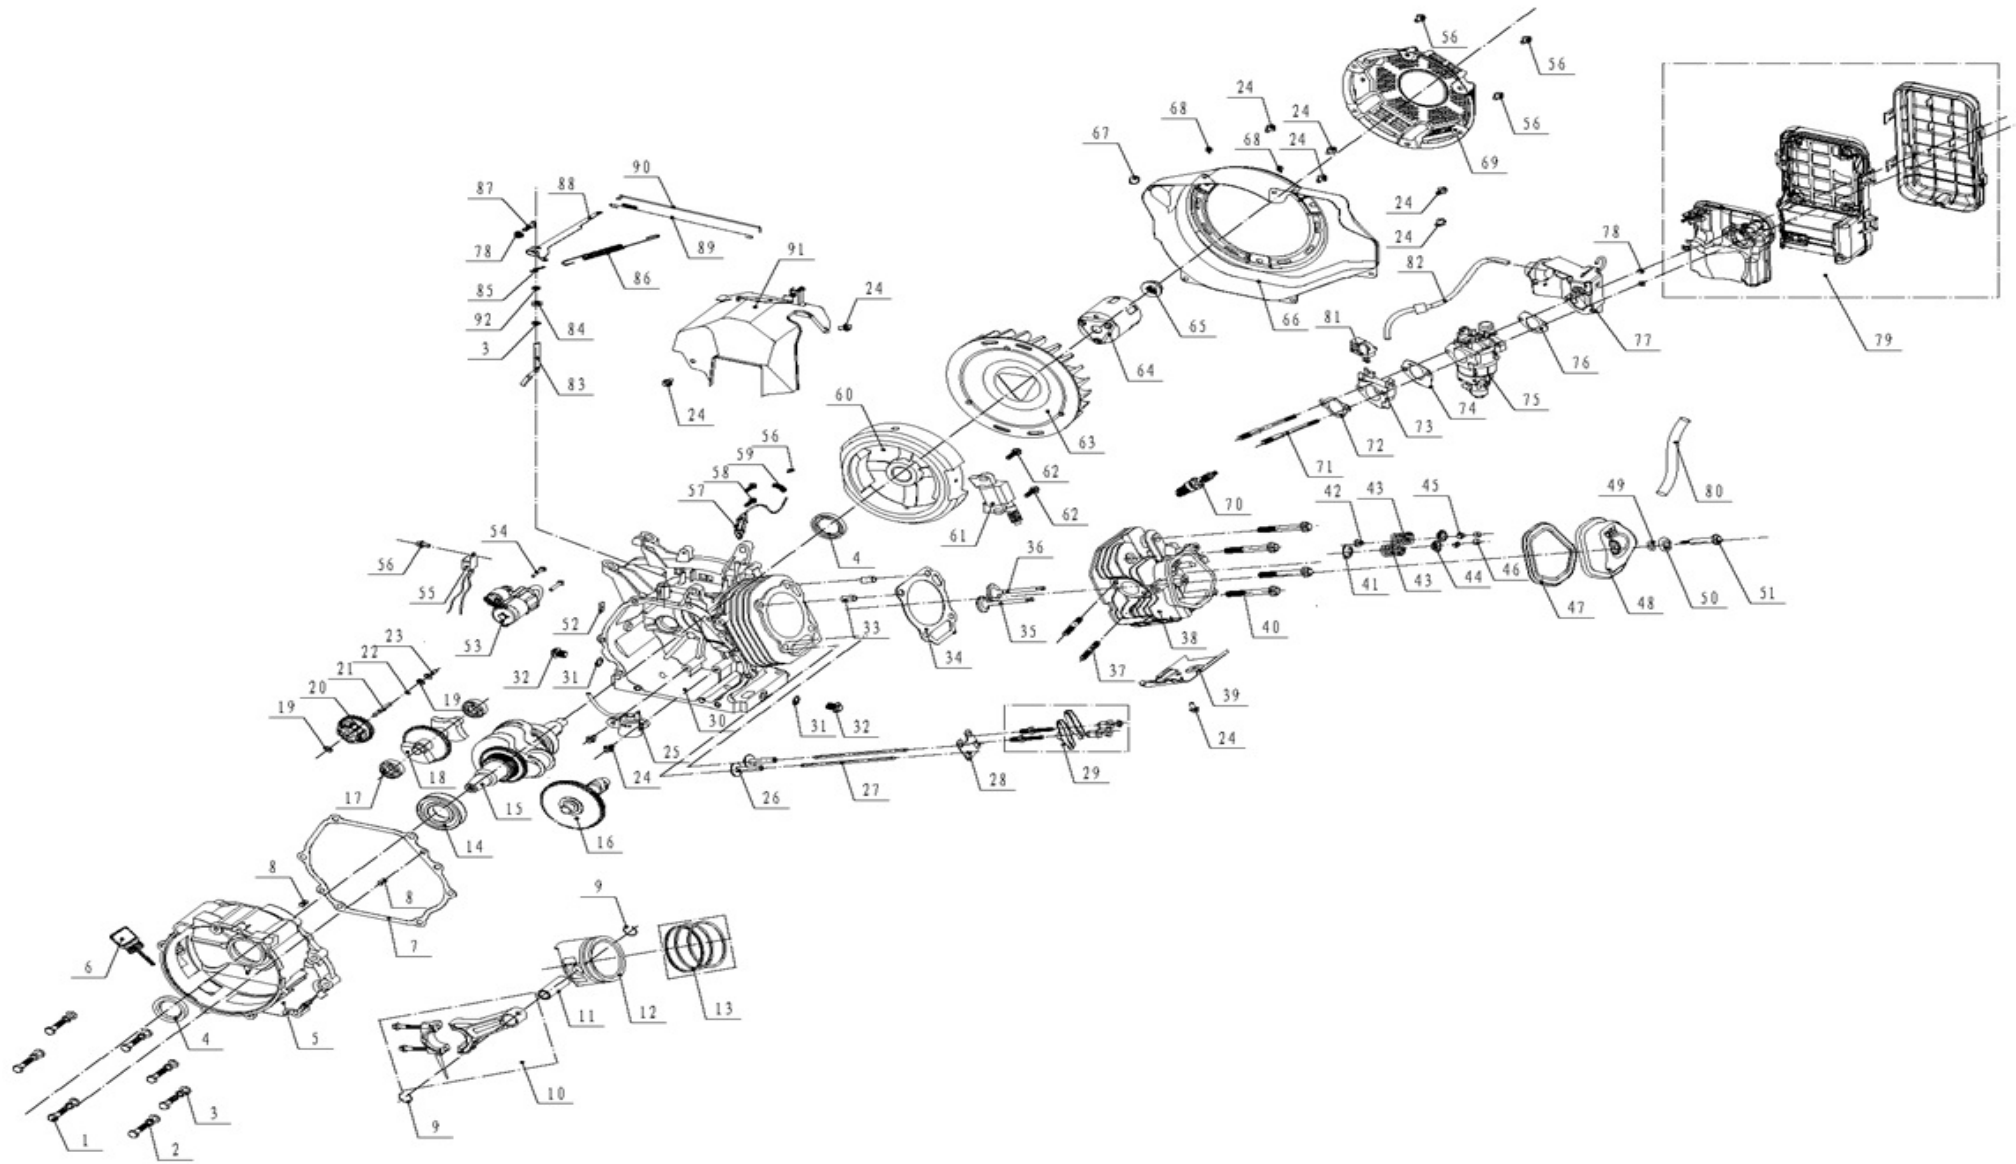

Pozice	Objednací číslo	Název	Name	Ks
1	511050804501	Šroub M8x45	Bolt M8x45	7
2	513020800002	Podložka 8	Washer 8	7
3	513010800002	Podložka 8	Washer 8	8
4	522010100601	Gufero B3552	Oil sealing B3552	2
5	012050003000	Kryt klikové skříně	Crankcase cover	1
6	012050003100	Měrka oleje	Oil dipstick	1
7	012050000400	Těsnění klikové skříně	Crankcase cover gasket	1
8	514010801400	Čep 8x14	Pin 8x14	2
9	518042000000	Pojistka píst. čepu 20	Piston pin circlip 20	2
10	012050300000	Ojnice komplet	Connect rod assembly	1
11	012050001200	Pístní čep	Piston pin	1
12	012080001100	Píst	Piston	1
13	012080200000	Pístní kroužky sada	Piston ring set	1
14	521010010301	Ložisko 60000	Bearing 60000 35	1
15	012080001301	Kliková hřídel V3	Crank shaft V3	1
16	012080001600	Váčková hřídel	Cam shaft	1
17	521010010601	Ložisko 60000	Bearing 60000 15	2
18	012080600000	Vyvažovací hřídel	Balancing shaft	1
19	019990000600	Podložka	Speed swinging rod washer	2
20	012050100000	Regulátor otáček	Speed governing gear	1
21	019990002100	Osa regulátoru otáček	Speed governing shaft	1
22	012020000600	Pojistný kroužek	Snap ring	1
23	019990001900	Pouzdro regulátoru	Speed governing push dish	1
24	511050601201	Šroub M6x12	Bolt M6x12	10
25	019990003700	Čidlo hladiny oleje	Oil sensor assembly	1
26	019990003500	Zdvíhátko	Valve tappet	2
27	012050000900	Tyčka zdvihu	Valve lifter	2
28	012041700000	Vodící deska	Push guide assembly	1
29	019990002700	Vahadlo ventilu	Valve rocker assembly	2

Pozice	Objednací číslo	Název	Name	Ks
85	019990001600	Klip páky regulace	Speed swinging rod clamp	1
86	012050002200	Vratná pružina regulace	Throttle reset spring	1
87	012020004500	Šroub	Bolt	1
88	012050002600	Páka regulátoru	Speed governing arm	1
89	012050002300	Pružina táhla regulace	Speed governing spring	1
90	012050002400	Táhlo regulace otáček	Speed governing pull rod	1
91	0120513100000	Deska regulace otáček	Speed governing assy	1
92	019990005100	Podložka	Speed swinging rod washer	1