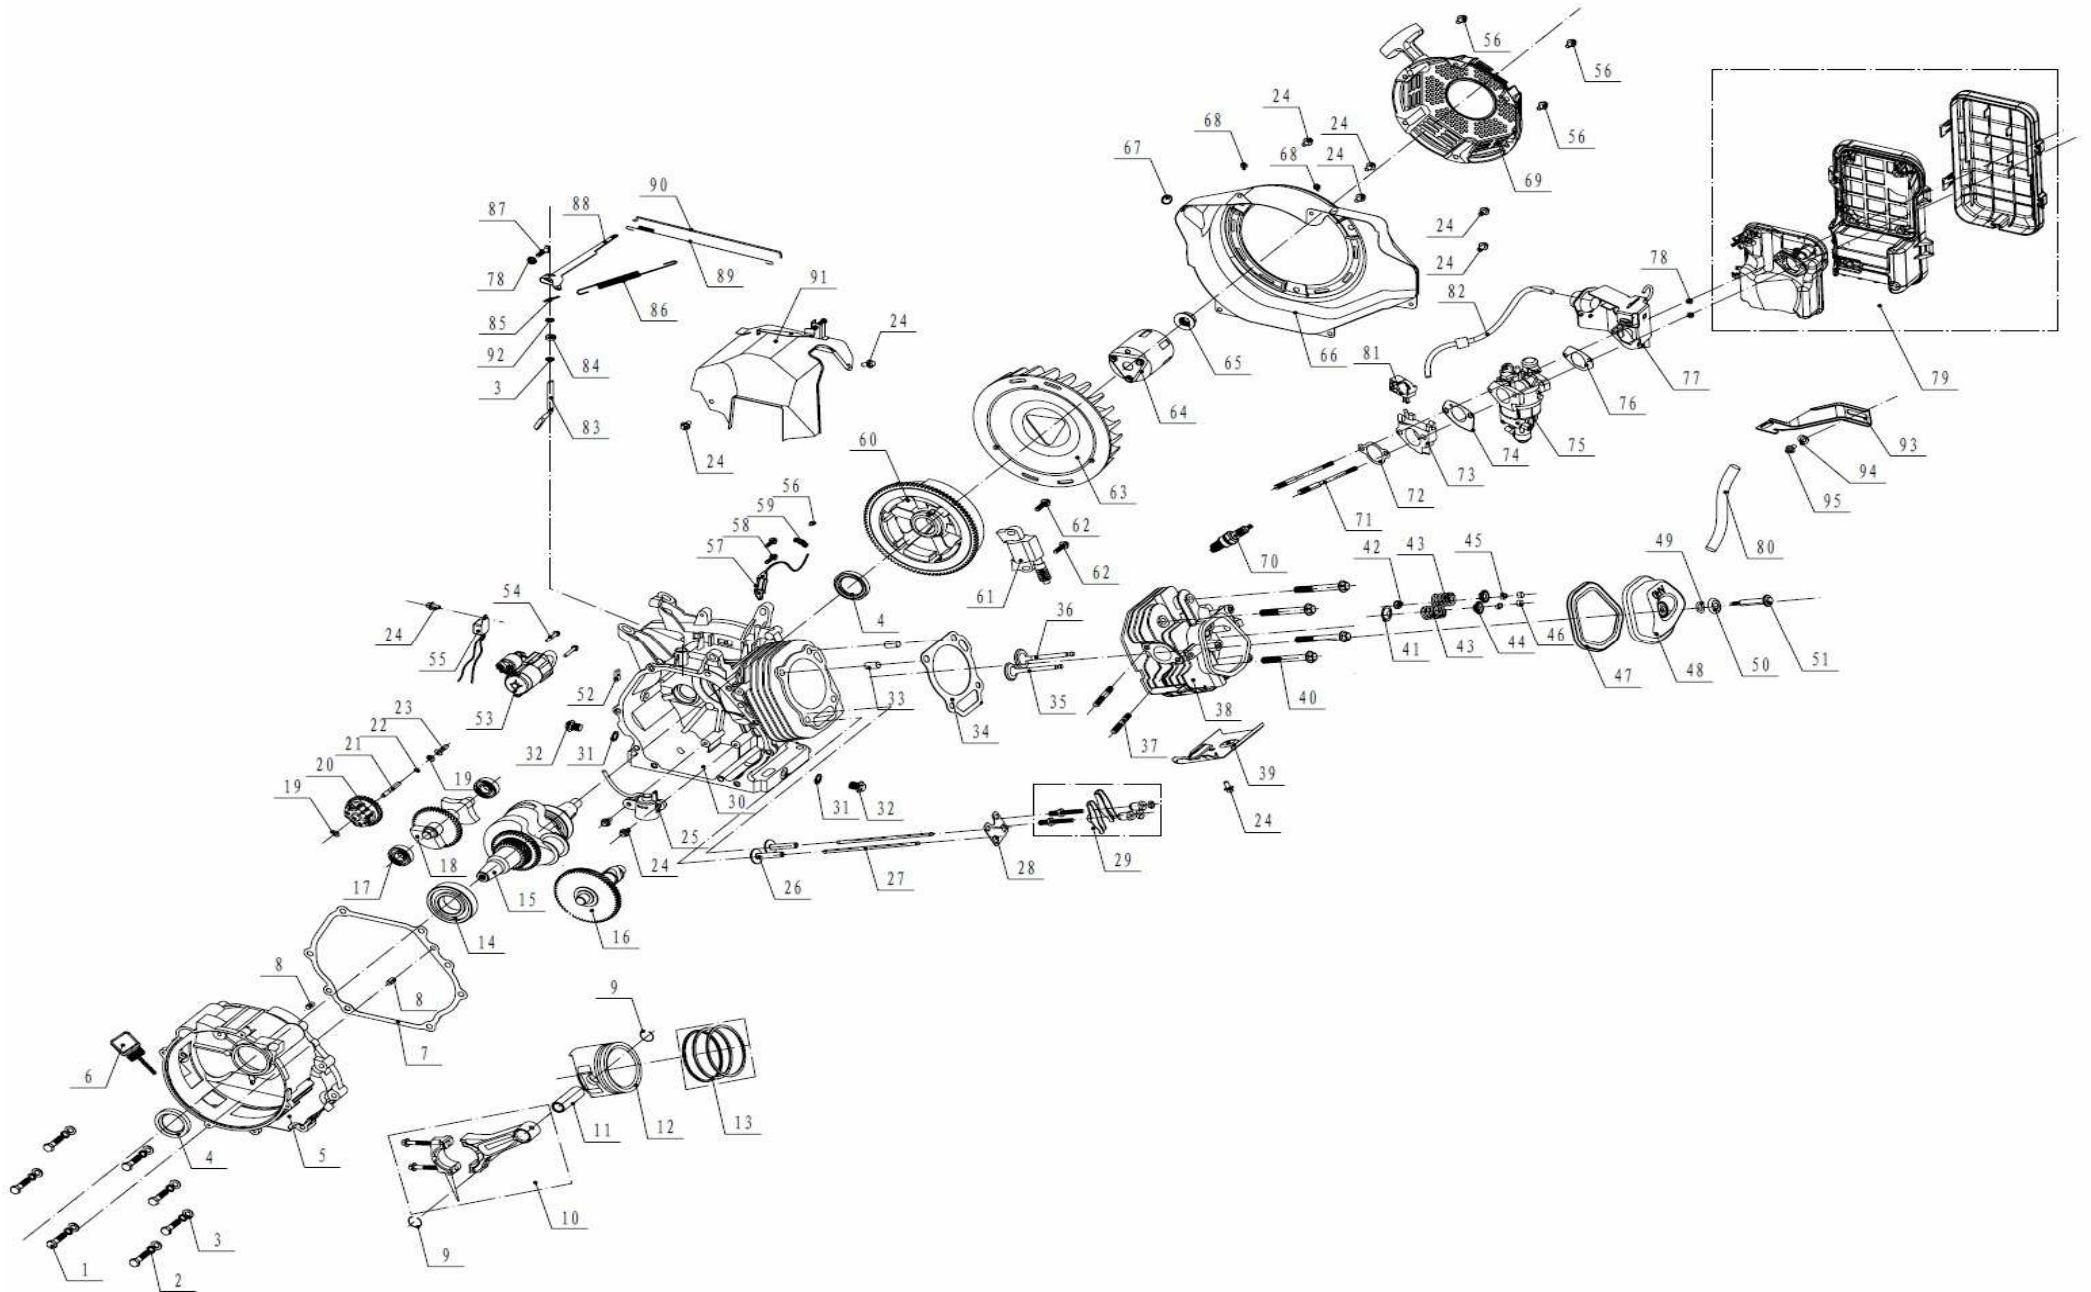

Číslo	Objednací číslo	Název	Name	Ks
1	511050804501	Šroub M8x45	Bolt M8x45	7
2	513020800002	Podložka 8	Washer 8	7
3	513010800002	Podložka 8	Washer 8	8
4	522010100601	Gufero B3552	Oil sealing B3552	2
5	012050003000	Spodní víko klikové skříně	Crankcase cover	1
6	012050003100	Měrka oleje	Oil dipstick	1
7	012050000400	Těsnění víka	Crankcase cover gasket	1
8	514010801400	Čep 8x14	Pin 8x14	2
9	518042000000	Pojistka pístního čepu 20	Piston pin circlip 20	2
10	012050300000	Ojnice komplet	Connect rod assy	1
11	012050001200	Pístní čep	Piston pin	1
12	012080001100	Píst	Piston	1
13	012080200000	Pístní kroužky sada	Piston ring set	1
14	521010010301	Ložisko 60000	Bearing 60000 35	1
15	012080001301	Kliková hřídel V3	Crank shaft V3	1
16	012080001600	Vačková hřídel	Cam shaft	1
17	521010010601	Ložisko 60000	Bearing 60000 15	2
18	012080600000	Vyvažovací hřídel	Balancing shaft	1
19	019990000600	Podložka	Speed swinging rod washer	2
20	012050100000	Regulátor otáček	Speed governing gear	1
21	019990002100	Osa regulátoru otáček	Speed governing shaft	1
22	012020000600	Svorka	Snap ring	1
23	019990001900	Pojistka	Speed governing push dish	1
24	511050601201	Šroub M6x12	Bolt M6x12	10
25	019990003700	Olejový senzor	Oil sensor assembly	1
26	019990003500	Zdvíhátko	Valve tappet	2
27	012050000900	Tyčka zdvihu	Valve lifter	2
28	012041700000	Vodící deska	Push guide assy	1
29	019990002700	Vahadlo ventilu	Valve rocket assy	2
30	012080000100	Kliková skříň	Crank case	1
31	019990001500	Těsnění šroubu	Oil drain Bolt gasket 12	2
32	019990001400	Vypouštěcí šroub	Oil drain Bolt M12x14	2
33	514011202000	Čep 12x20	Pin 12x20	2