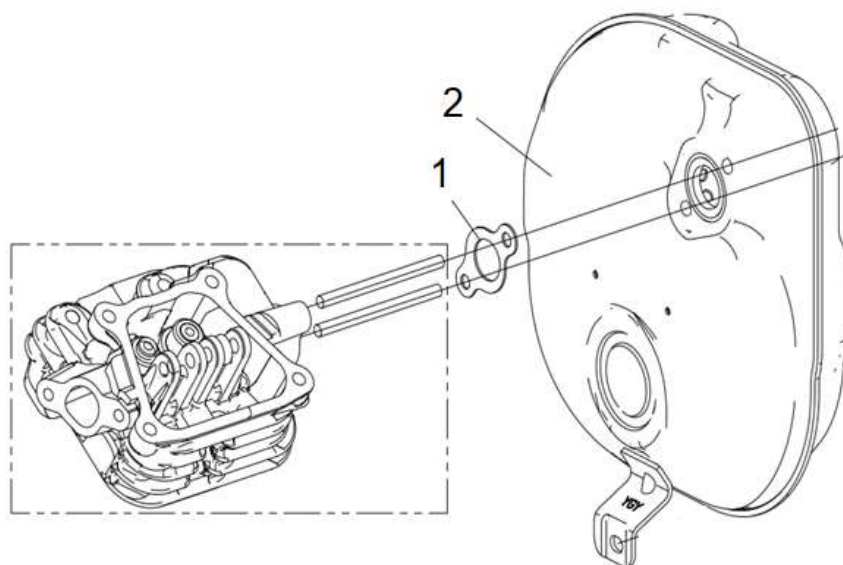

Position	Part number	Název	Name
1	220101101	Těsnění výfuku	Muffler gasket
2	220101102	Výfuk	Muffler
3	S-06*12	Šroub M6x12	Bolt M6x12