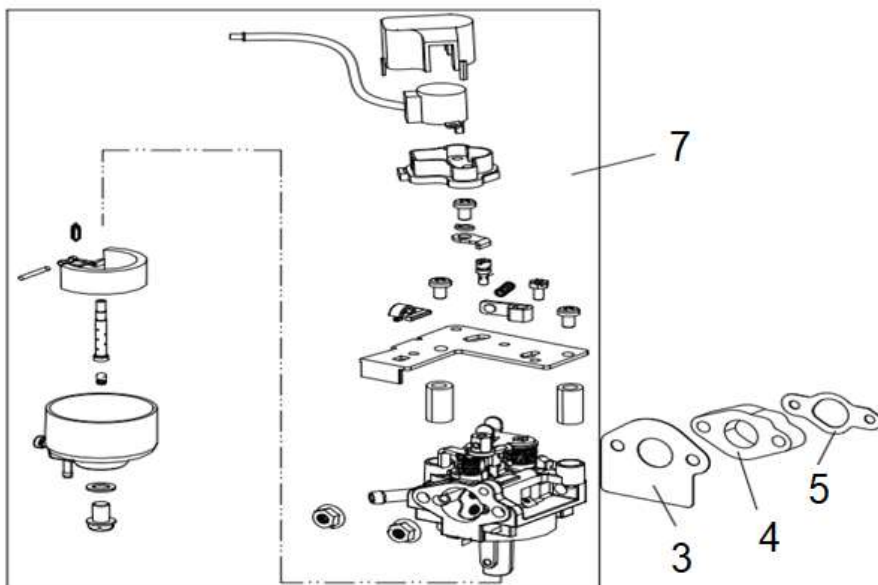

Position	Part number	Název	Name
3	220101113	Těsnění karburátoru	Carburetor gasket
4	220101114	Příruba karburátoru	Carburetor insulator
5	220101115	Těsnění příruby karburátoru	Insulator gasket
7	220101117	Karburátor	Carburetor