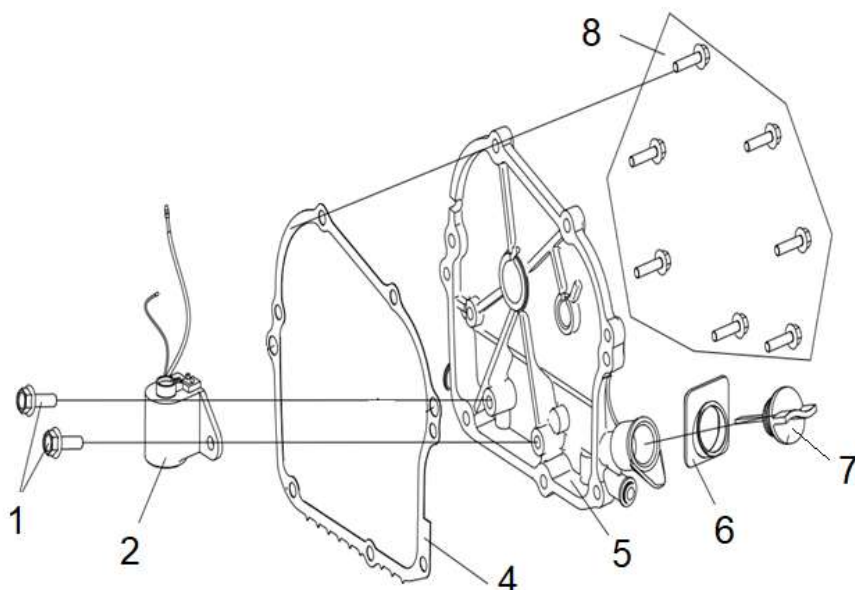

Position	Part number	Název	Name
1	SF-06*14	Šroub M6x14	Bolt M6x16
2	220101032	Olejevý spínač	Oil level switch
4	220101034	Těsnění klikové skříně	Crankcase gasket
5	220101035	Víko motoru	Crankcase cover
6	220101036	Těsnění olejové měrky	Oil dipstick gasket
7	220101037	Olejevá měrka	Oil dipstick
8	SF-06*20	Šroub M6x20	Bolt M6x20