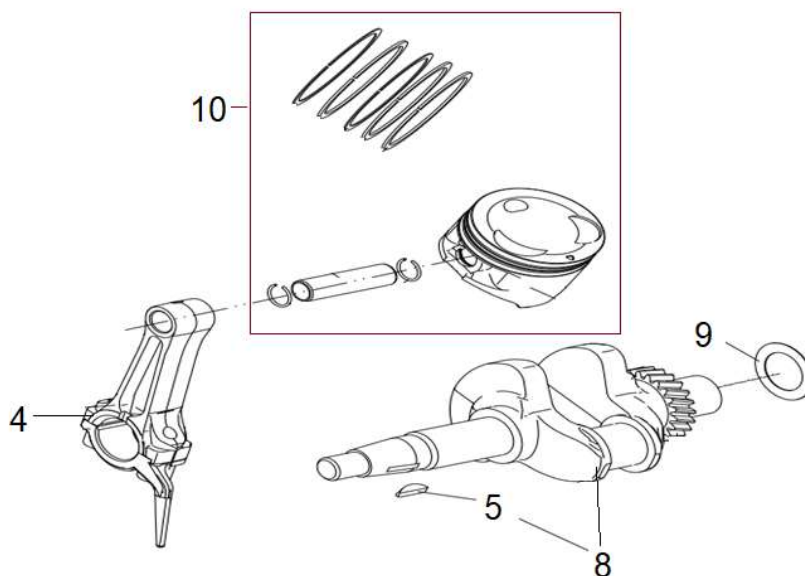

Position	Part number	Název	Name
4	220101044	Ojnice	Connecting rod
5	rozměr	Woodruffovo pero	Woodruff key
8	220101048	Kliková hřídel	Crankshaft
9	220101049	Podložka	Washer
10	220101050	Píst kompletní	Piston assembly