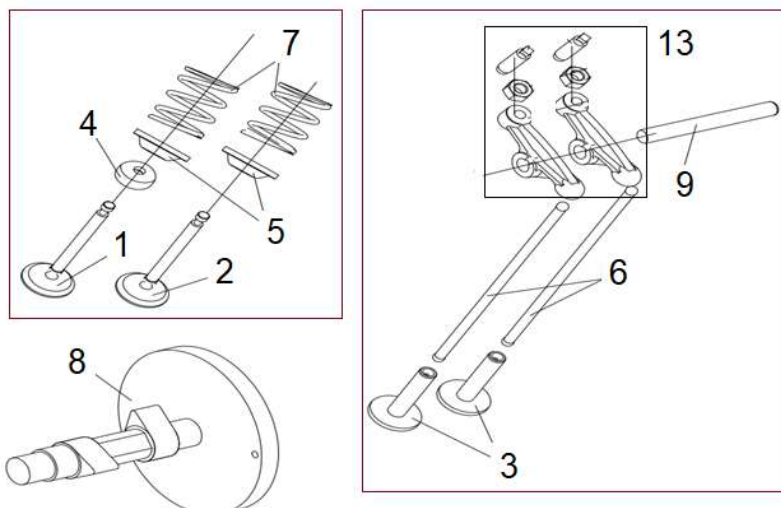

Position	Part number	Název	Name
1	220101001	Svorník	Stud bolt
2	220101002	Hlava válce	Cylinder head
3	565401080	Svíčka zapalování	Spark plug
5	220101005	Svorník výfuku	Muffler stud bolt
6	220101006	Těsnění ventilového víka	Cylinder head gasket
7	220101007	Spodní kryt ventilového víka	Bottom plate
8	220101008	Těsnění	Gasket
9	220101009	Ventilové víko	Cylinder head cover
10	SF-06*20	Šroub M6x20	Bolt M6x20

Position	Part number	Název	Name
1	SF-06*12	Šroub M6x12	Bolt M6x12
2	220101012	Kryt motoru	Engine cover
3	Pouze celý motor	Klíková skříň	Crankshaft
4	220101014	Sensor	Sensor
5	rozměr	Gufero	Oil seal
6	rozměr	Ložisko	Bearing
7	220101017	Kryt motoru	Engine cover
9	220101019	Těsnění hlavy válce	Cylinder head gasket
10	220101020	Cívka zapalování	Ignition coil

Position	Part number	Název	Name
1	SF-06*14	Šroub M6x14	Bolt M6x16
2	220101032	Olejevý spínač	Oil level switch
4	220101034	Těsnění klikové skříně	Crankcase gasket
5	220101035	Víko motoru	Crankcase cover
6	220101036	Těsnění olejové měrky	Oil dipstick gasket
7	220101037	Olejevá měrka	Oil dipstick
8	SF-06*20	Šroub M6x20	Bolt M6x20

Position	Part number	Název	Name
1	220101061	Sací ventil	Intake valve
2		Výfukový ventil	Exhaust valve
4		Těsnění ventilu	Valve gasket
5		Podložka pružiny ventilu	Valve spring seat
7		Pružina ventilu	Valve spring
8	220101068	Váčková hřídel	Camshaft
3	220101069	Zdvihátko ventilu	Valve tappet
6		Zdvihací tyčka ventilu	Valve pushing rod
9		Osa vahadla	Valve rocker axle
13		Vahadlo ventilu	Valve rocker