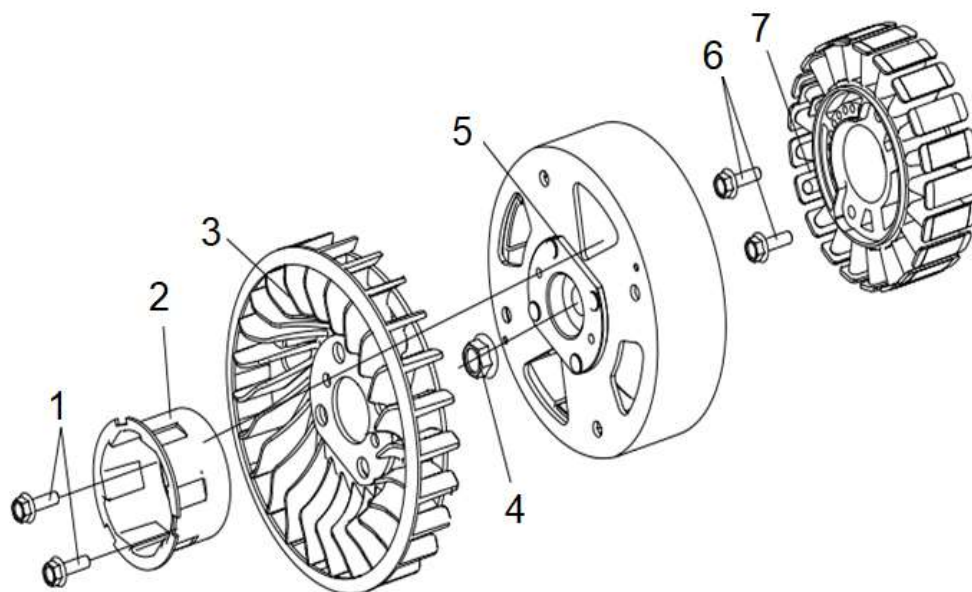

Position	Part number	Název	Name
1	SF-06*14	Šroub M6x14	Bolt M6x14
2	220101092	Miska startéru	Starter idle pulley
3	220101093	Ventilátor	Fan
4	rozměr	Matice	Nut
5	220101095	Setrvačnik	Flywheel
6	SF-06*30	Šroub M6x30	Bolt M6x30
7	220101097	Stator	Stator