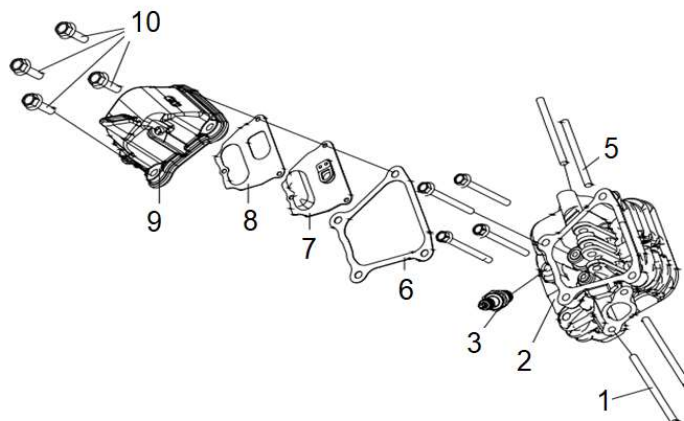

Position	Part number	Název	Name
1	220101001	Svorník	Stud bolt
2	220101002	Hlava válce	Cylinder head
3	565401080	Svíčka zapalování	Spark plug
5	220101005	Svorník výfuku	Muffler stud bolt
6	220101006	Těsnění ventilového víka	Cylinder head gasket
7	220101007	Spodní kryt ventilového víka	Bottom plate
8	220101008	Těsnění	Gasket
9	220101009	Ventilové víko	Cylinder head cover
10	SF-06*20	Šroub M6x20	Bolt M6x20

Position	Part number	Název	Name
4	220101044	Ojnice	Connecting rod
5	rozměr	Woodruffovo pero	Woodruff key
8	220101048	Kliková hřídel	Crankshaft
9	220101049	Podložka	Washer
10	220101050	Píst kompletní	Piston assembly

Position	Part number	Název	Name
1	220101061	Sací ventil	Intake valve
2		Výfukový ventil	Exhaust valve
4		Těsnění ventilu	Valve gasket
5		Podložka pružiny ventilu	Valve spring seat
7		Pružina ventilu	Valve spring
8	220101068	Váčková hřídel	Camshaft
3	220101069	Zdvihátko ventilu	Valve tappet
6		Zdvihací tyčka ventilu	Valve pushing rod
9		Osa vahadla	Valve rocker axle
13		Vahadlo ventilu	Valve rocker