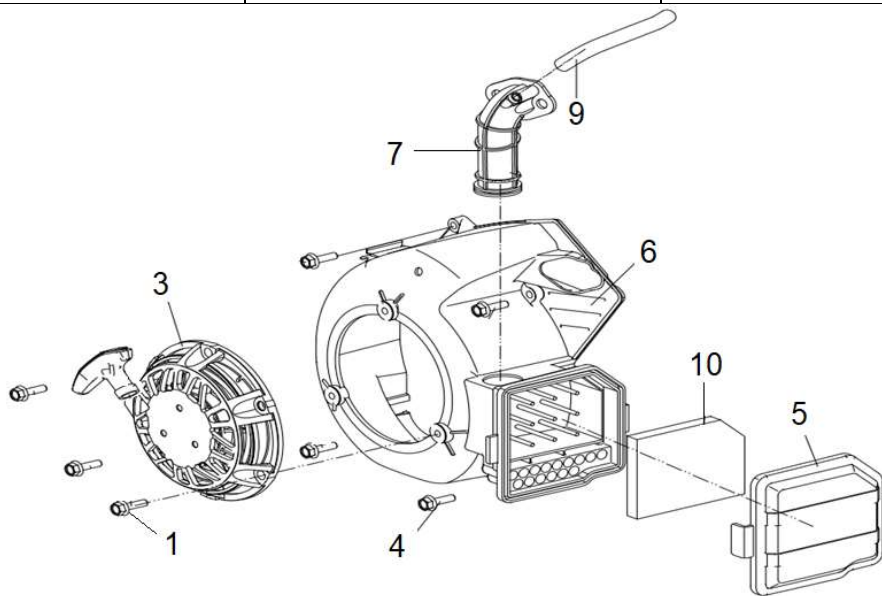

Position	Part number	Název	Name
1	SF-06*12	Šroub M6x12	Bolt M6x12
2	220101012	Kryt motoru	Engine cover
3	Pouze celý motor	Klíková skříň	Crankshaft
4	220101014	Sensor	Sensor
5	rozměr	Gufero	Oil seal
6	rozměr	Ložisko	Bearing
7	220101017	Kryt motoru	Engine cover
9	220101019	Těsnění hlavy válce	Cylinder head gasket
10	220101020	Cívka zapalování	Ignition coil

Position	Part number	Název	Name
1	SF-06*14	Šroub M6x14	Bolt M6x16
2	220101032	Olejevý spínač	Oil level switch
4	220101034	Těsnění klikové skříně	Crankcase gasket
5	220101035	Víko motoru	Crankcase cover
6	220101036	Těsnění olejové měrky	Oil dipstick gasket
7	220101037	Olejevá měrka	Oil dipstick
8	SF-06*20	Šroub M6x20	Bolt M6x20

Position	Part number	Název	Name
4	220101044	Ojnice	Connecting rod
5	rozměr	Woodruffovo pero	Woodruff key
8	220101048	Kliková hřídel	Crankshaft
9	220101049	Podložka	Washer
10	220101050	Píst kompletní	Piston assembly

Position	Part number	Název	Name
1	220101061	Sací ventil	Intake valve
2		Výfukový ventil	Exhaust valve
4		Těsnění ventilu	Valve gasket
5		Podložka pružiny ventilu	Valve spring seat
7		Pružina ventilu	Valve spring
8	220101068	Váčková hřídel	Camshaft
3	220101069	Zdvihátko ventilu	Valve tappet
6		Zdvihací tyčka ventilu	Valve pushing rod
9		Osa vahadla	Valve rocker axle
13		Vahadlo ventilu	Valve rocker