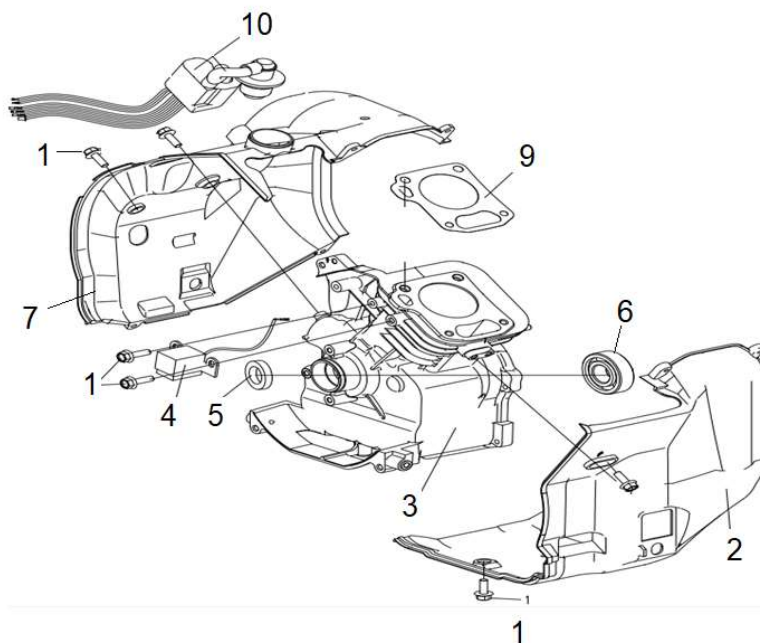

Position	Part number	Název	Name
1	220101001	Svorník	Stud bolt
2	220101002	Hlava válce	Cylinder head
3	565401080	Svíčka zapalování	Spark plug
5	220101005	Svorník výfuku	Muffler stud bolt
6	220101006	Těsnění ventilového víka	Cylinder head gasket
7	220101007	Spodní kryt ventilového víka	Bottom plate
8	220101008	Těsnění	Gasket
9	220101009	Ventilové víko	Cylinder head cover
10	SF-06*20	Šroub M6x20	Bolt M6x20

Position	Part number	Název	Name
4	220101044	Ojnice	Connecting rod
5	rozměr	Woodruffovo pero	Woodruff key
8	220101048	Kliková hřídel	Crankshaft
9	220101049	Podložka	Washer
10	220101050	Píst kompletní	Piston assembly