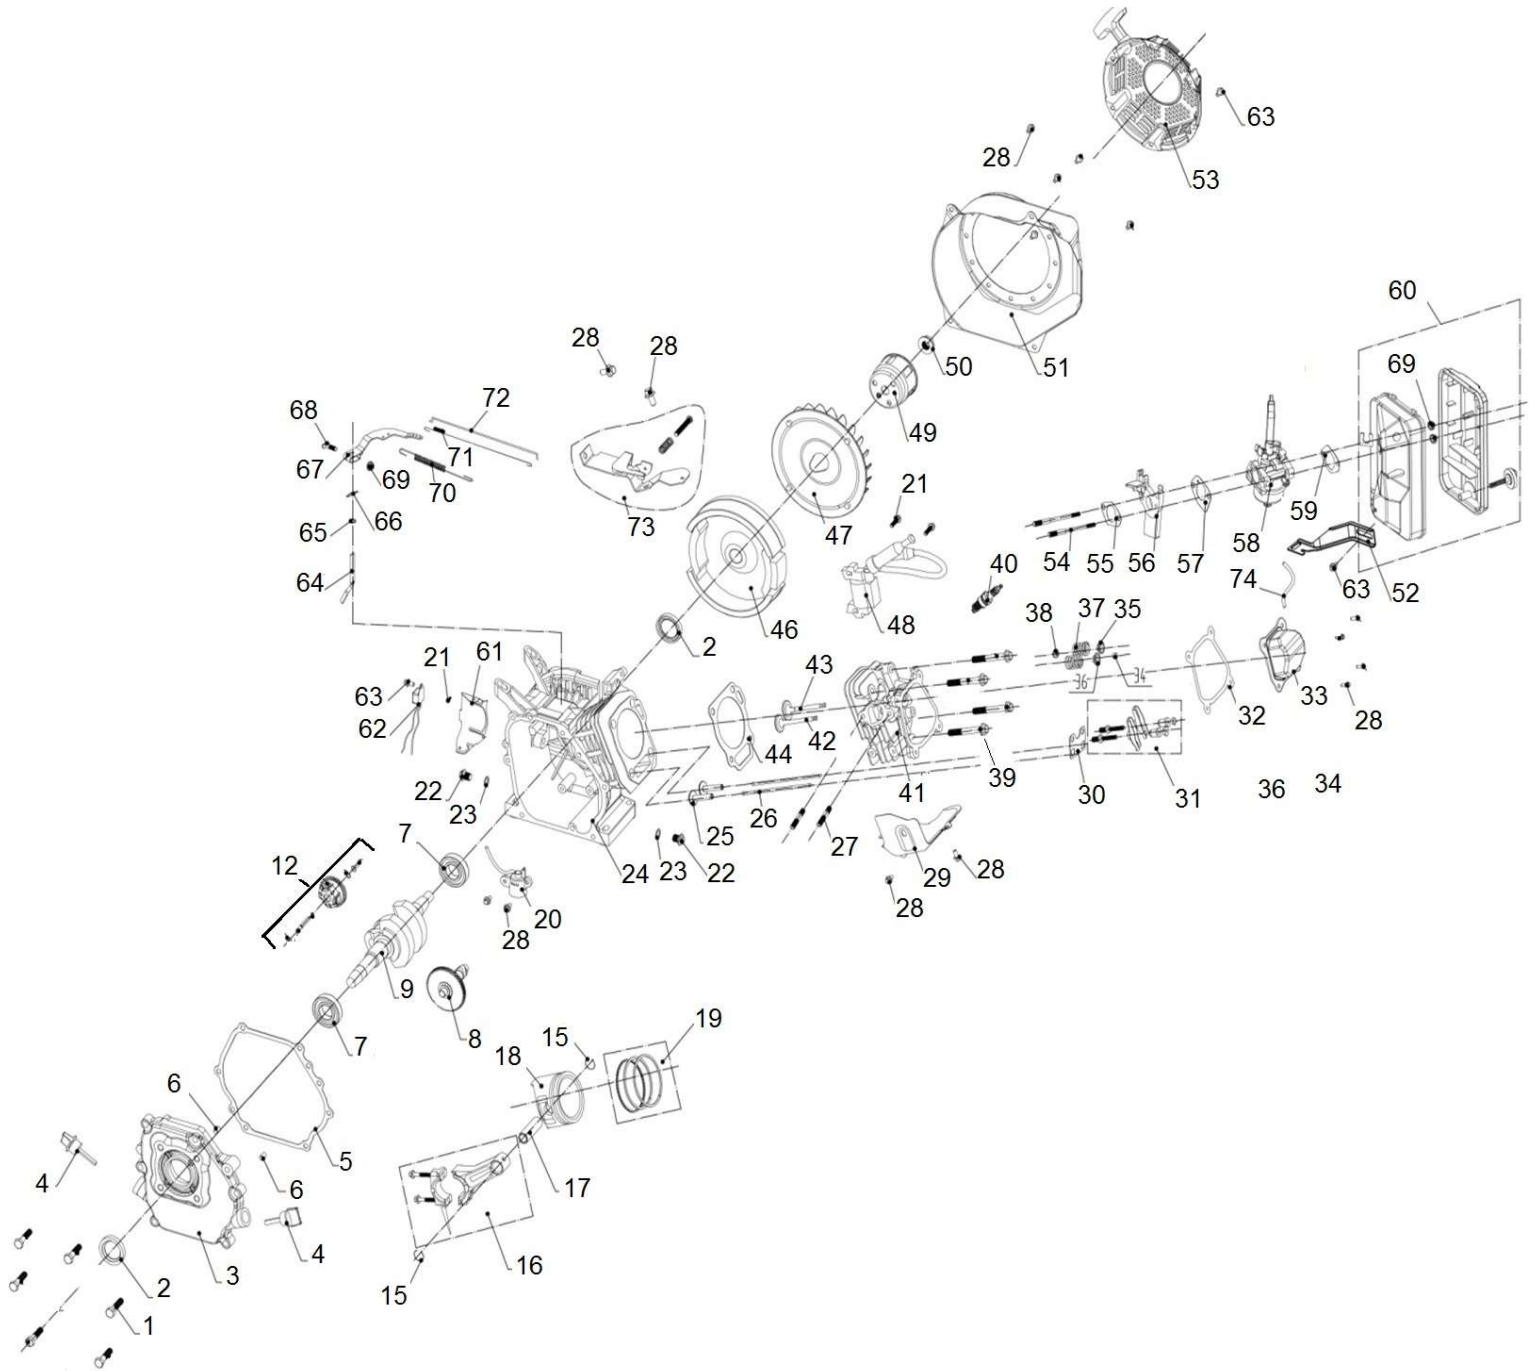

Position	Part number	Název	Name
1	MF-08*33,5	Šroub M8x33,5	Bolt M8x33,5
2	081118-100	Gufero 25x41,25x6	Oil seal 25x41,25
3	012020000800	Víko motoru	Crankcase cover
4	012020200000	Olejevá měrka	Oil dipstick
5	012020000900	Těsnění klikové skříně	Crankcase gasket
7	6205	Ložisko 6205	Bearing 6205
8	012030500000	Vačková hřídel	Camshaft
9	012030100004	Kliková hřídel	Crankshaft
12	012020100000	Regulátor otáček kompletní	Governor assembly
15	518041800000	Pojistka pístního čepu	Piston pin clip
16	012020500000	Ojnice	Conneting rod
17	012020002600	Pístní čep	Piston pin
18	012030000402	Píst	Piston
19	012030400001	Pístní kroužky set	Piston ring set
20	015020000200	Olejevý spínač	Oil level switch
21	S-06*22	Šroub M6x22	Bolt M6x22
22	019990000300	Vypouštěcí šroub	Oil drain bolt
23	P-08	Podložka	Washer
24	012030000104	Kliková skříň	Crankcase
25	012030000300	Zdvihátko	Tappet
26	012020002200	Zdvihací tyčka ventilu	Valve pushing rod
27	516040803401	Svorník M8x34	Stud bolt M8x34
28	S-06*12	Šroub M6x12	Bolt M6x12
29	012020002301	Boční kryt	Side cover
30	012021700000	Vodící deska ventilu	Valve guide plate
31	012020300000	Vahadlo ventilu kompletní	Valve rocker assembly
32	565402003	Těsnění ventilového víka	Cylinder head cover gasket
33	012020001004	Ventilové víko	Cylinder head cover
34	012020001300	Koncovka ventilu	Valve rotator
35	012020001500	Podložka pružiny ventilu sání	Intake valve spring washer
36	012020001400	Podložka pružiny ventilu výfuku	Exhaust valve spring washer
37	012020001600	Pružina ventilu	Vavle spring
38	012020002400	Těsnění ventilu	Valve gasket
39	MF-08*60	Šroub M8x60	Bolt M8x60
40	A969P	Svíčka zapalování	Spark plug
41	012030001300	Hlava válce	Cylinder head
42	012020001900	Výfukový ventil	Exhaust valve
43	012020002000	Sací ventil	Intake valve
44	012030000502	Těsnění hlavy válce	Cylinder head gasket
46	012020800000	Setrvačník	Flywheel
47	710009003	Ventilátor	Fan
48	012020003200	Cívka zapalování	Ignition coil
49	012020005300	Miska startéru	Starter idle pulley
50	746001066	Matice M14x1,5	Nut M14x1,5
51	012020009701	Kryt ventilátoru	Fan cover
52	012020007400	Držák vzduchového filtru	Air filter bracket
53	012021500002	Startér kompletní	Starter assembly
54	540011064	Svorník M6x91	Stud bolt M6x91
55	012020003800	Těsnění příruby karburátoru	Insulator gasket
56	012020003900	Příruba karburátoru	Carburetor insulator
57	012020004000	Těsnění karburátoru	Carburetor gasket
58	012030300035	Karburátor	Carburetor
59	012020004100	Těsnění vzduchového filtru	Air filter gasket
60	012021000014	Vzduchový filtr kompletní	Air filter assembly
61	012020004800	Boční kryt	Side cover
62	019990001700	Olejevý sensor	Oil sensor