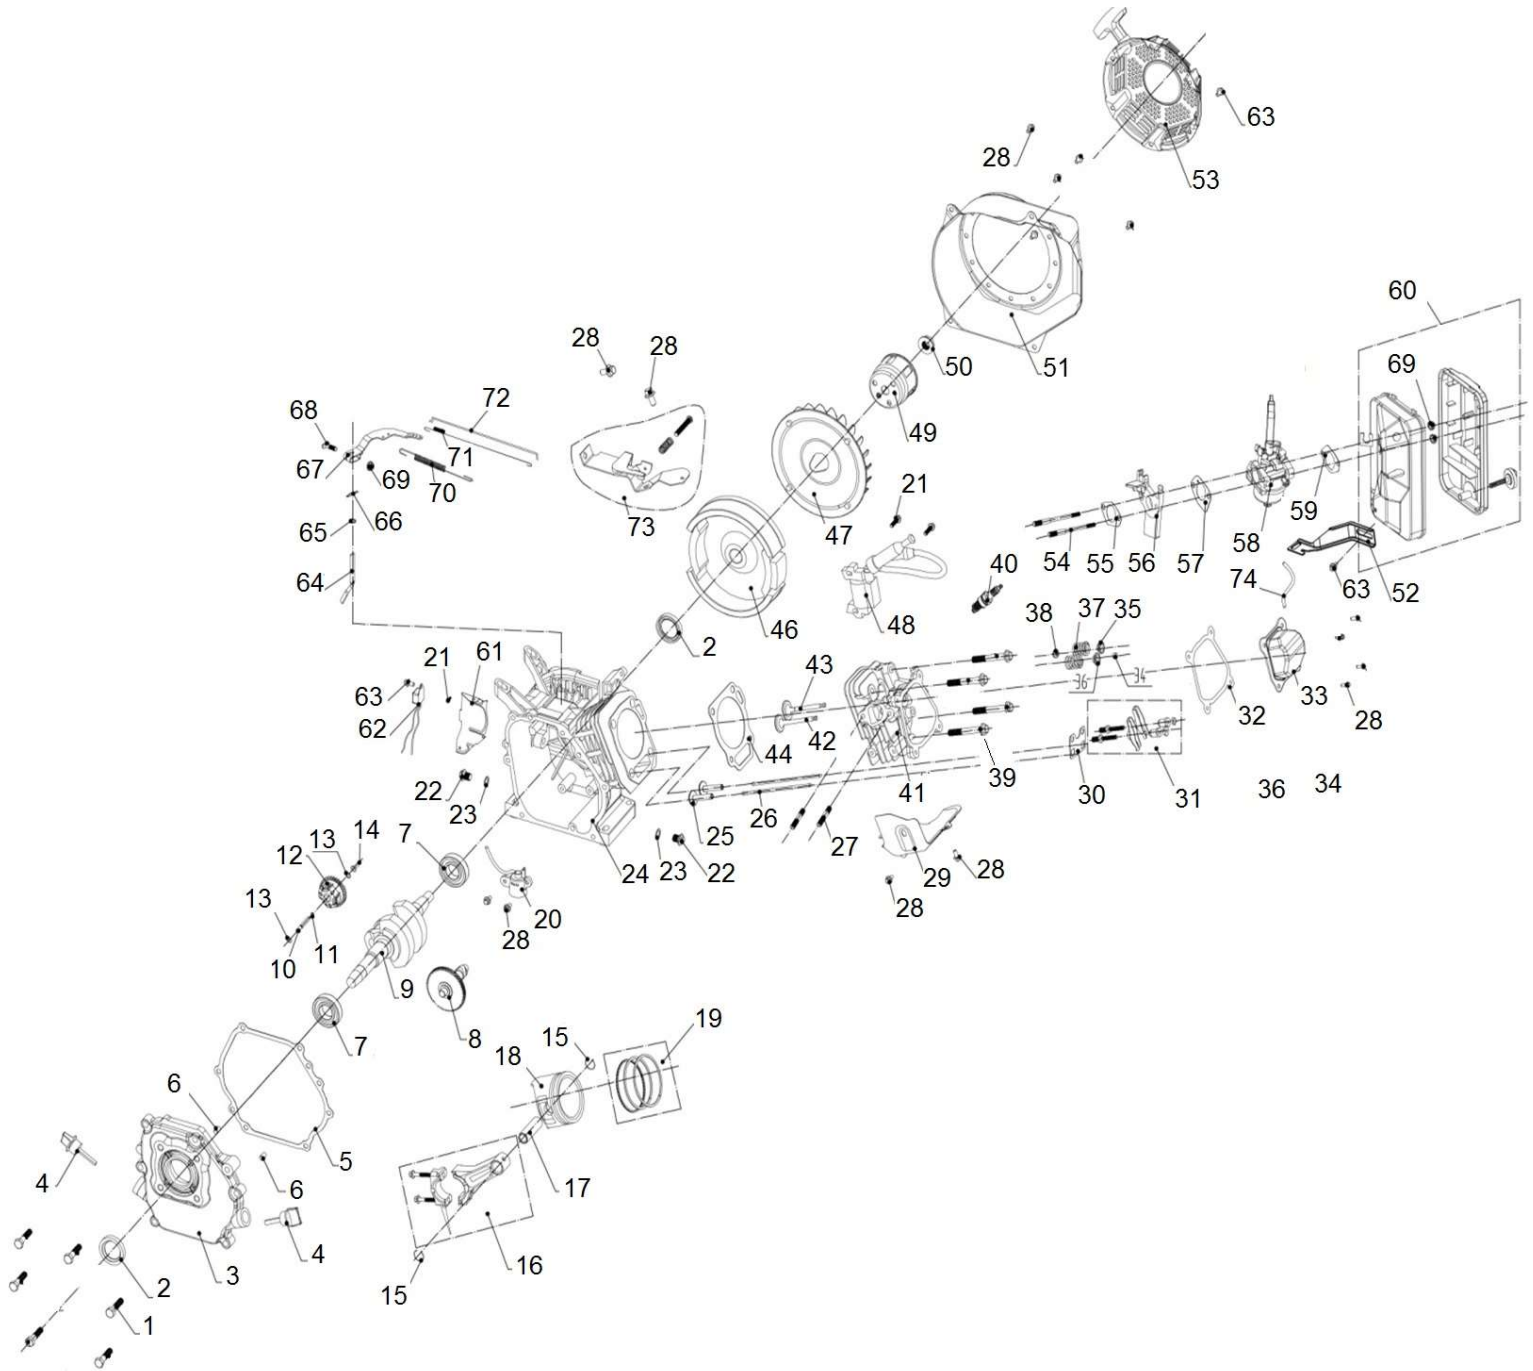

Position	Part number	Název	Name
1	MF-08*33,5	Šroub M8x33,5	Bolt M8x33,5
2	081118-100	Gufero 25x41,25x6	Oil seal 25x41,25
3	012020000800	Víko motoru	Crankcase cover
4	012020200000	Olejevá měrka	Oil dipstick
5	012020000900	Těsnění klikové skříně	Crankcase gasket
7	6205	Ložisko 6205	Bearing 6205
8	012030500000	Vačková hřídel	Camshaft
9	012030100004	Kliková hřídel	Crankshaft
12	012020100000	Regulátor otáček kompletní	Governor assembly
15	518041800000	Pojistka pístního čepu	Piston pin clip
16	012020500000	Ojnice	Conneting rod
17	012020002600	Pístní čep	Piston pin
18	012030000402	Píst	Piston
19	012030400001	Pístní kroužky set	Piston ring set
20	015020000200	Olejevý spínač	Oil level switch
21	S-06*22	Šroub M6x22	Bolt M6x22
22	019990000300	Vypouštěcí šroub	Oil drain bolt
23	P-08	Podložka	Washer
24	012030000104	Kliková skříň	Crankcase
25	012030000300	Zdvihátko	Tappet
26	012020002200	Zdvihací tyčka ventilu	Valve pushing rod
27	516040803401	Svorník M8x34	Stud bolt M8x34
28	S-06*12	Šroub M6x12	Bolt M6x12
29	012020002301	Boční kryt	Side cover
30	012021700000	Vodící deska ventilu	Valve guide plate
31	012020300000	Vahadlo ventilu kompletní	Valve rocker assembly
32	565402003	Těsnění ventilového víka	Cylinder head cover gasket
33	012020001004	Ventilové víko	Cylinder head cover
34	012020001300	Koncovka ventilu	Valve rotator
35	012020001500	Podložka pružiny ventilu sání	Intake valve spring washer
36	012020001400	Podložka pružiny ventilu výfuku	Exhaust valve spring washer
37	012020001600	Pružina ventilu	Vavle spring
38	012020002400	Těsnění ventilu	Valve gasket
39	MF-08*60	Šroub M8x60	Bolt M8x60
40	A969P	Svíčka zapalování	Spark plug
41	012030001300	Hlava válce	Cylinder head
42	012020001900	Výfukový ventil	Exhaust valve
43	012020002000	Sací ventil	Intake valve
44	012030000502	Těsnění hlavy válce	Cylinder head gasket
46	012020800000	Setrvačník	Flywheel
47	710009003	Ventilátor	Fan
48	012020003200	Cívka zapalování	Ignition coil
49	012020005300	Miska startéru	Starter idle pulley
50	746001066	Matice M14x1,5	Nut M14x1,5
51	012020009701	Kryt ventilátoru	Fan cover
52	012020007400	Držák vzduchového filtru	Air filter bracket
53	012021500002	Startér kompletní	Starter assembly
54	540011064	Svorník M6x91	Stud bolt M6x91
55	012020003800	Těsnění příruby karburátoru	Insulator gasket
56	012020003900	Příruba karburátoru	Carburetor insulator
57	012020004000	Těsnění karburátoru	Carburetor gasket
58	012030300035	Karburátor	Carburetor
59	012020004100	Těsnění vzduchového filtru	Air filter gasket
60	012021000014	Vzduchový filtr kompletní	Air filter assembly
61	012020004800	Boční kryt	Side cover
62	650000060	Olejevý sensor	Oil sensor