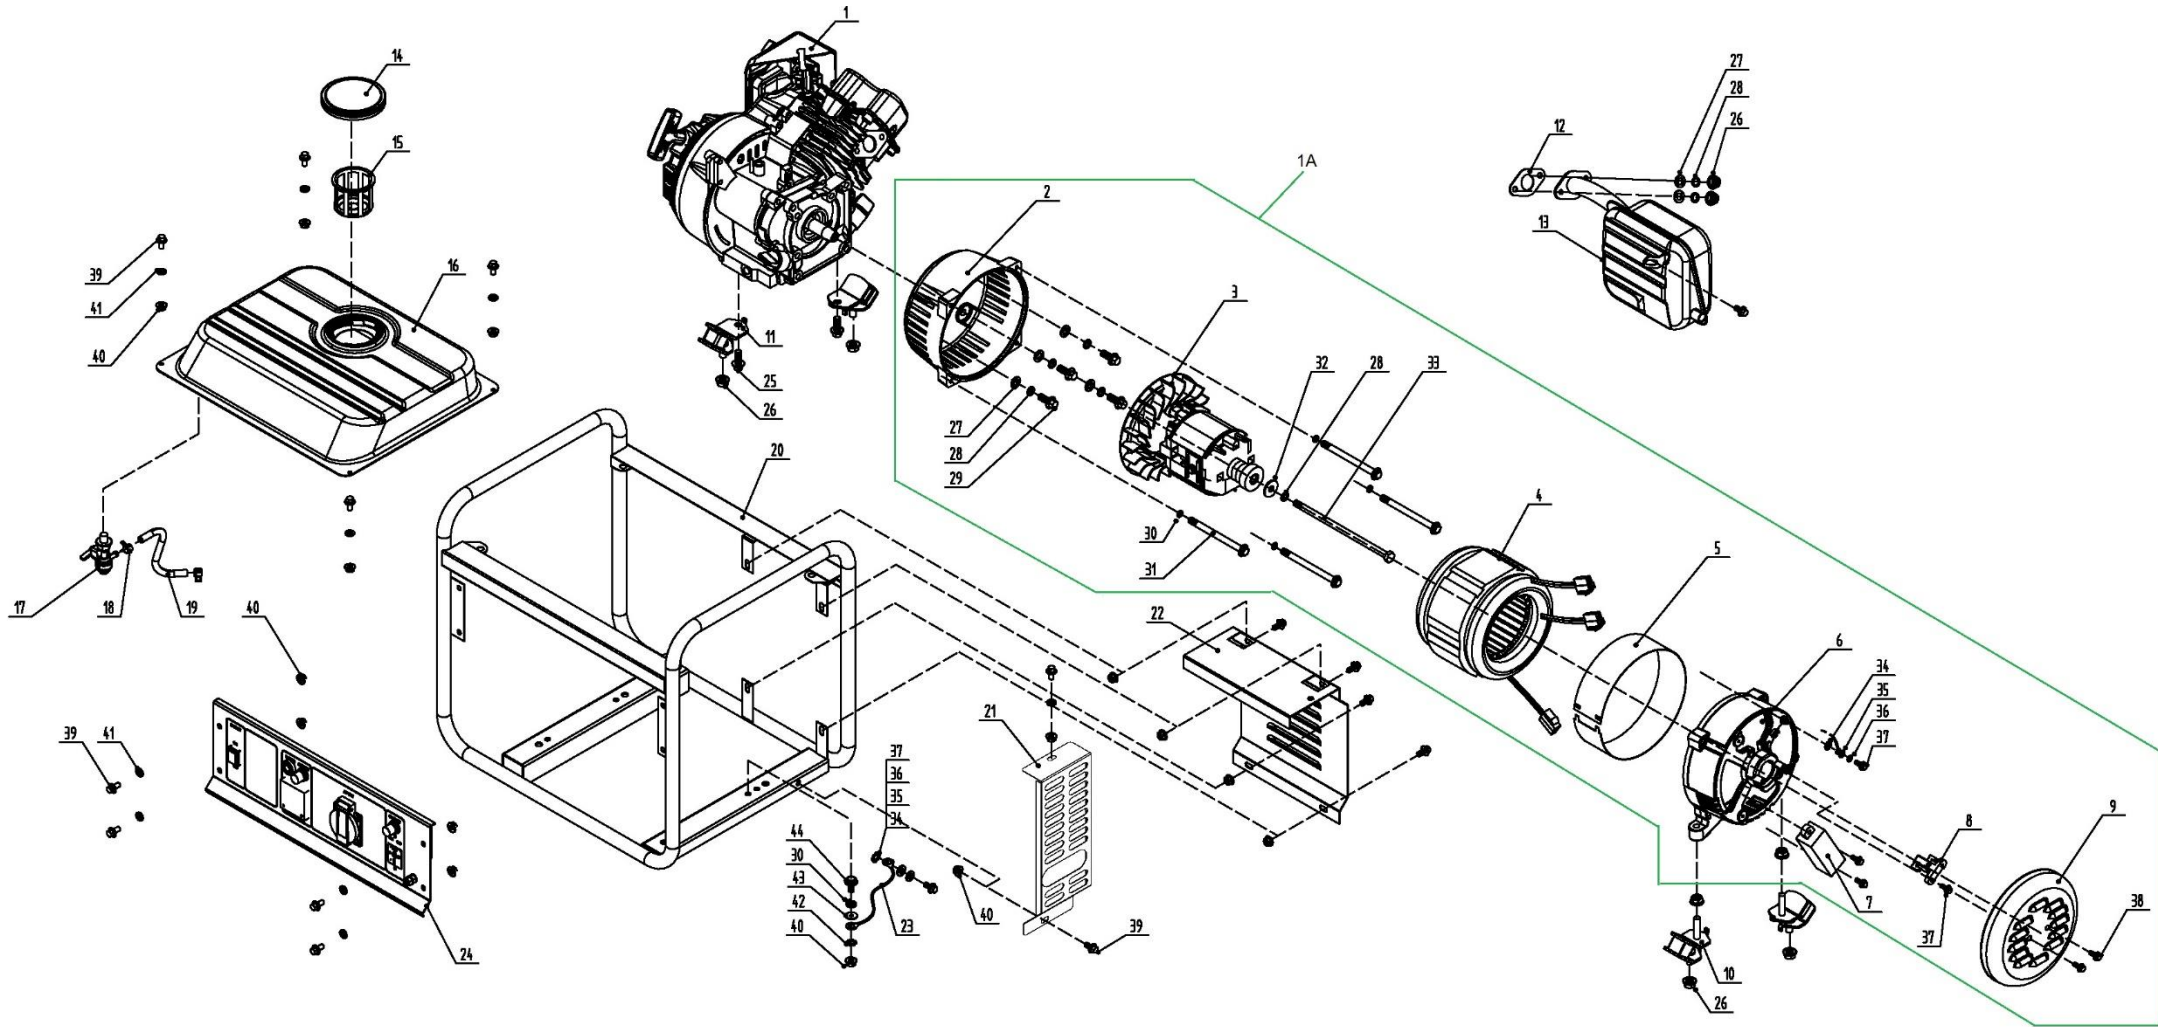

HECHT® GG 1300

made for garden

Position	Part number	Název	Name
1A	Nedostupné	Alternátor kompletní	Alternator assembly
1	Nedostupné	Motor UP154	Engine UP154
2	Nedostupné	Přední kryt motoru	Front engine cover
3	Nedostupné	Rotor	Rotor
4	Nedostupné	Stator	Stator
5	Nedostupné	Ochranný kryt	Protection board
6	Nedostupné	Kryt alternátoru	Rear engine cover
7	029030610201	Cívka AVR 3kW	AVR 3kW
7	029030610202	Kondenzátor 12uF	Capacitor 12uF
8	029030700100	Uhlík	Carbon brush
9	Nedostupné	Zadní kryt motoru	Rear end housing
10	029910300201	Silenblok	Shock absorber 2
11	Nedostupné	Silenblok	Shock absorber 1
12	Nedostupné	Těsnění výfuku	Muffler gasket
13	Nedostupné	Výfuk	Muffler
14	029019901101	Zátka palivové nádrže	Fuel tank cap
15	95006002	Sítka nádrže	Fliter cup
16	029010100100	Palivová nádrž	Fuel tank
17	Nedostupné	Palivový kohout	Fuel tank faucet
18	Nedostupné	Svorka hadičky	Pipeline clamp 8
19	Nedostupné	Palivová hadička	Oil pipe
20	022040800001	Rám	Frame
21	Nedostupné	Boční kryt výfuku	Muffler side cover
22	Nedostupné	Kryt výfuku	Muffler outer cover
23	Nedostupné	Kabel uzemnění	Grounding wire
24	029020100047	Kontrolní panel	Control panel
25	100205013	Šroub	Bolt
26	110205	Matice	Nut
27	120105	Podložka	Washer
28	120205	Podložka	Plain washer
29	100205017	Šroub	Bolt
30	120203	Podložka	Washer
32	120305	Podložka	Washer
34	120202	Podložka	Washer