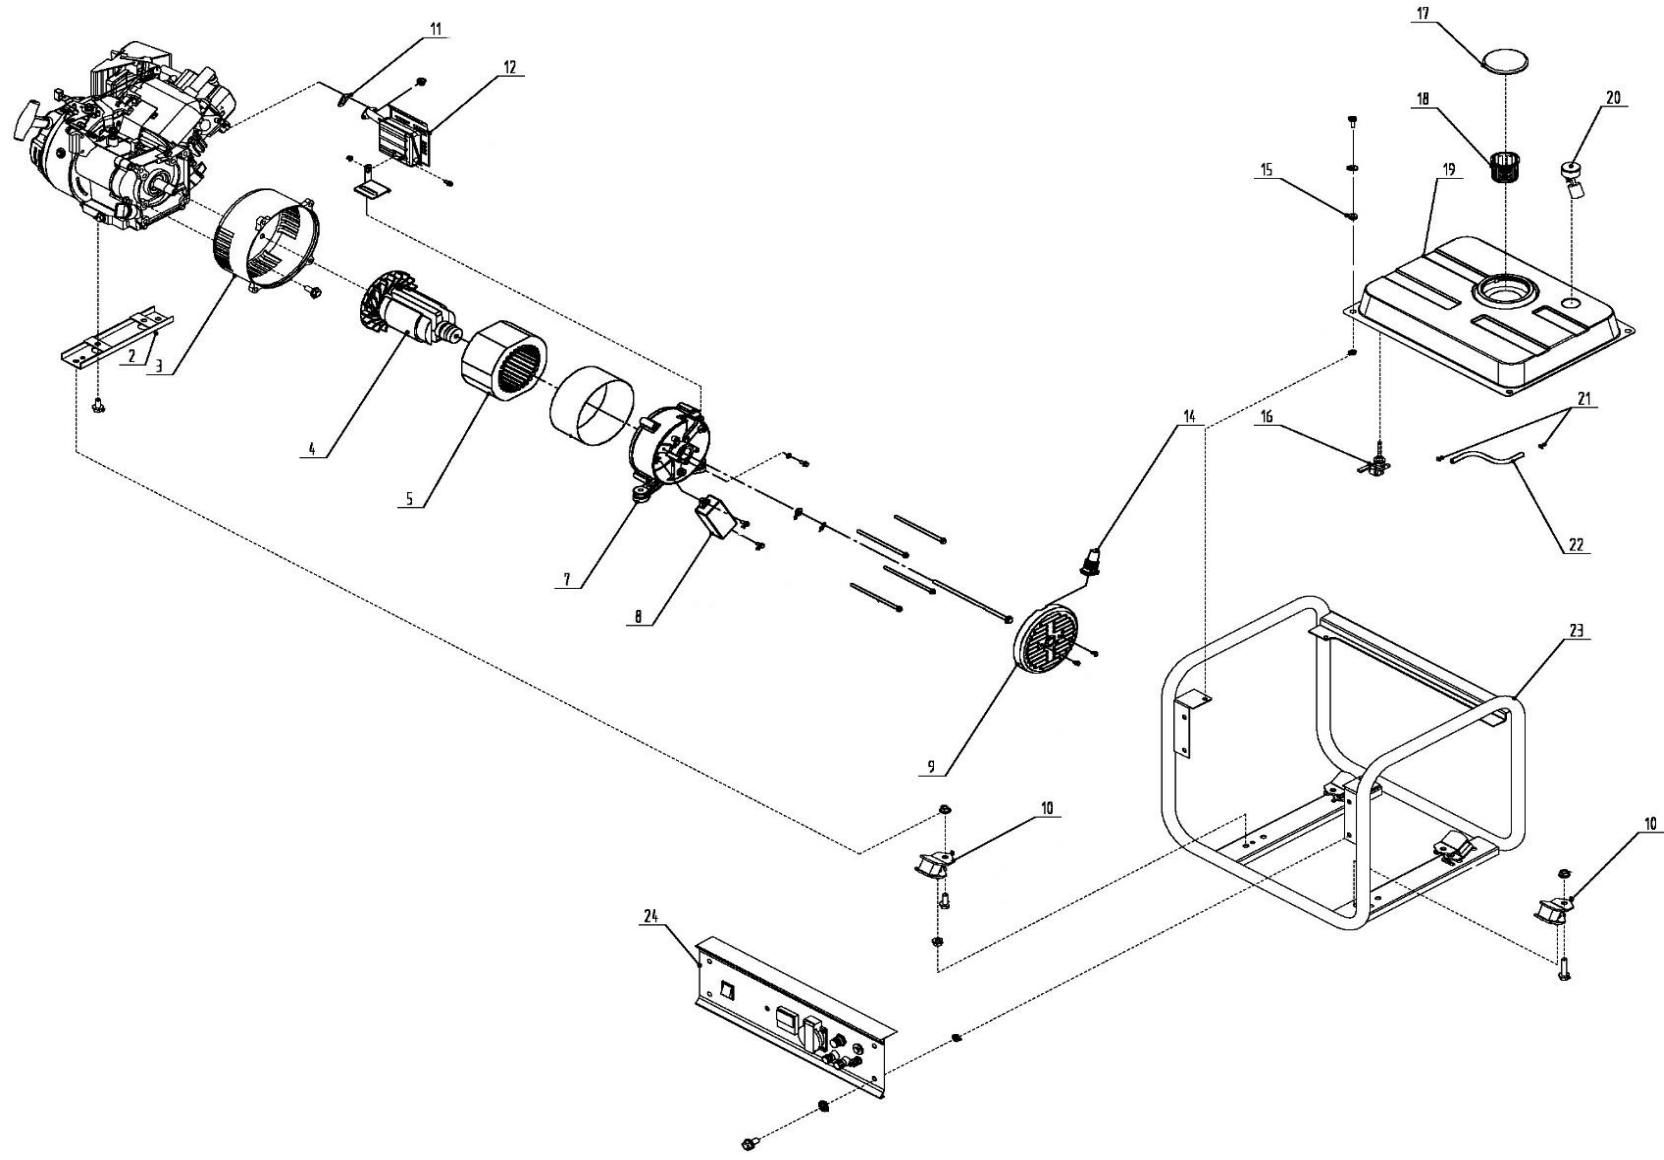

HECHT®
made for garden

GG 1300

Position	Part number	Název	Name
2	130000002	Deska	Plate
3	130000003	Kryt motoru	Motor cover
4	130000004	Rotor	Rotor
5	130000005	Stator	Stator
7	130000007	Zadní kryt alternátoru	End cover
8	130000008	Kondenzátor 25uF	Capacitor 25uF
9	130000009	Plastový kryt	Plastic cover
10	130000010	Silenblok	Rubber shock absorber
11	130000011	Těsnění výfuku	Muffler gasket
12	130000012	Výfuk	Muffler
16	02901990070904	Palivový kohout	Fuel faucet
17	130000017	Zátka palivové nádrže	Fuel tank cap
18	130000018	Sítka nádrže	Fuel tank filter
19	130000019	Palivová nádrž	Fuel tank
20	130000020	Palivová měrka	Fuel gauge
21	950000713	Svorka hadičky	Fuel tube clip
22	130000022	Palivová hadička	Fuel tube
23	130000023	Rám	Frame
24	130000024	Panel	Panel