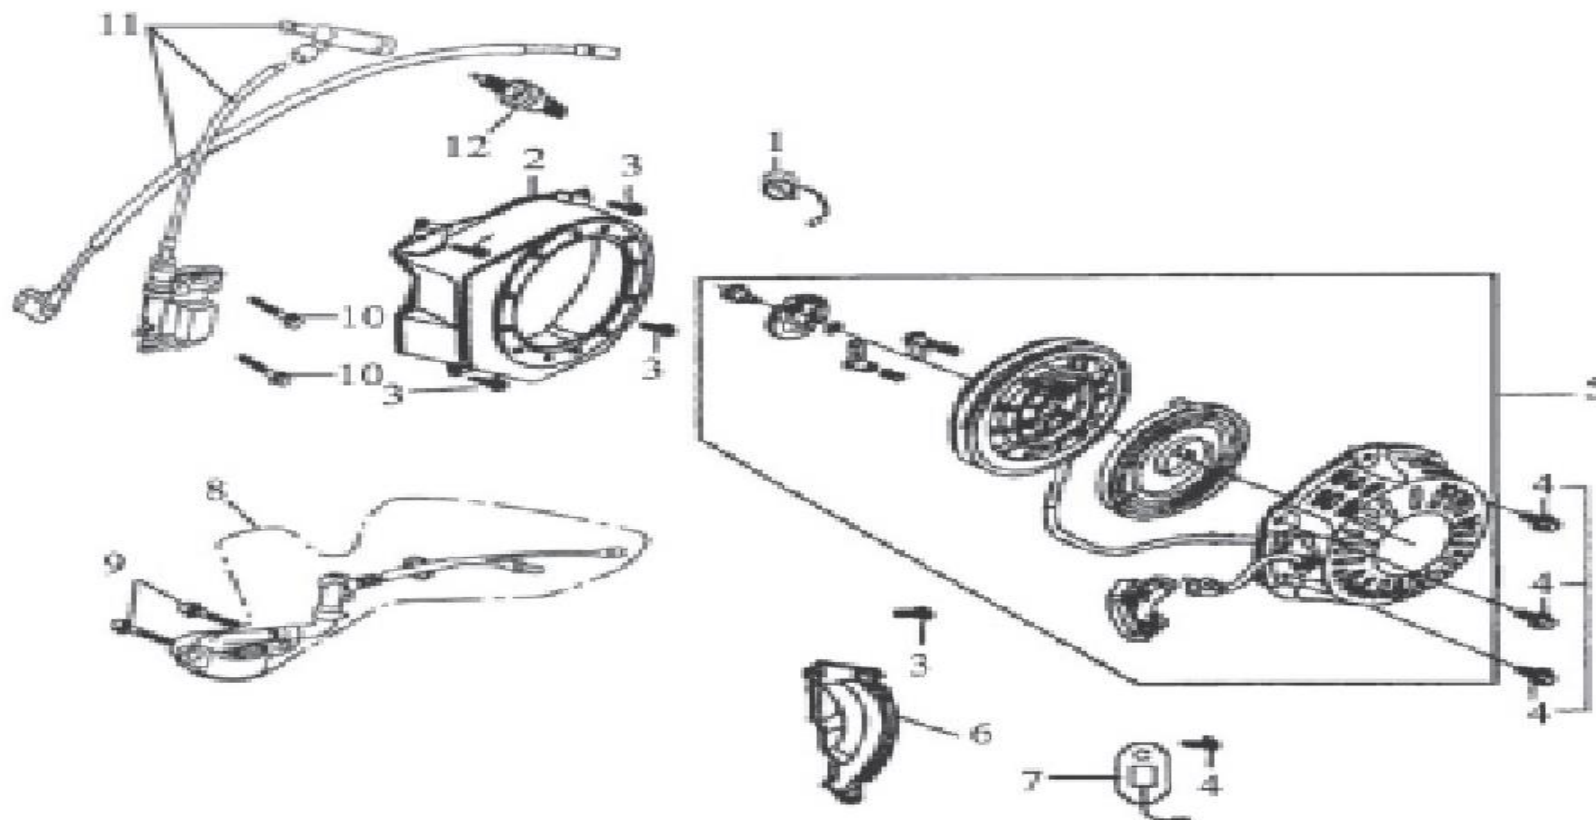

HECHT[®] GG 2500

made for garden

HECHT[®] GG 2500

made for garden

Position	Part number	Jméno	Name
Na tento stroj jsou dostupné již pouze níže vedené díly / Only below listed spare parts are available.			
3	100203013	Šroub	Bolt
4	100205017	Šroub	Bolt
10	120105	Podložka	Washer
11	120205	Podložka	Washer
12	110205	Matice	Nut
16	100602005	Šroub	Bolt
19	100103022	Šroub	Bolt
20	120103	Podložka	Washer
23	110303	Matice	Nut
30	120103	Šroub	Bolt
36	120105	Podložka	Washer
37	100205187	Šroub	Bolt
39	100602017	Šroub	Bolt
41	100202009	Šroub	Bolt
42	110302	Matice	Nut
43	120102	Podložka	Washer
44	120202	Podložka	Washer
47	100202005	Šroub	Bolt

HECHT[®] GG 2500

made for garden

Position	Part number	Jméno	Name
1	100203009	Šroub	Bolt
5	012020001200	Vodící deska	Push guide
10	100205057	Šroub	Bolt
15	012020001900	Výfukový ventil	Exhaust valve
16	012020002000	Sací ventil	Intake valve

Position	Part number	Jméno	Name
10	012020005300	Miska startéru	Starting flange

HECHT[®] GG 2500

made for garden

Position	Part number	Jméno	Name
2	3A2004002	Kryt ventilátoru	Fan cover
3	100535009	Šroub	Bolt
4	100535005	Šroub	Bolt
5	012021500002	Startér	Recoil starter assy
9	100535009	Šroub	Bolt
10	100303019	Šroub	Bolt

HECHT[®] GG 2500

made for garden

Position	Part number	Jméno	Name
12	110403	Matice	Nut