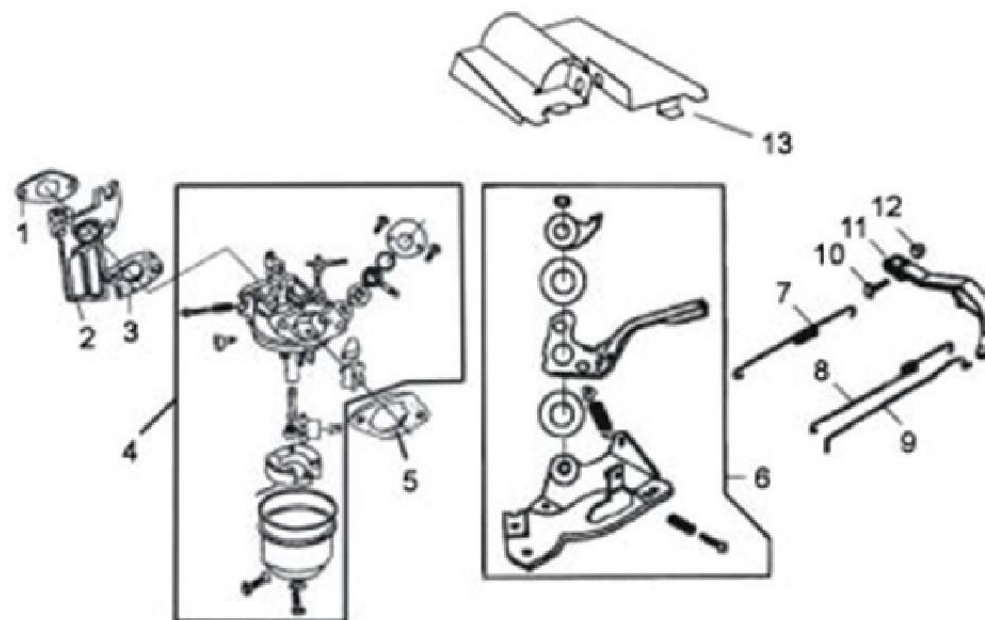

HECHT[®] GG 2500

made for garden

HECHT[®] GG 2500

made for garden

Position	Part number	Jméno	Name
Na tento stroj jsou dostupné již pouze níže vedené díly / Only below listed spare parts are available.			
3	100203013	Šroub	Bolt
4	100205017	Šroub	Bolt
10	120105	Podložka	Washer
11	120205	Podložka	Washer
12	110205	Matice	Nut
16	100602005	Šroub	Bolt
19	100103022	Šroub	Bolt
20	120103	Podložka	Washer
23	110303	Matice	Nut
30	120103	Šroub	Bolt
36	120105	Podložka	Washer
37	100205187	Šroub	Bolt
39	100602017	Šroub	Bolt
41	100202009	Šroub	Bolt
42	110302	Matice	Nut
43	120102	Podložka	Washer
44	120202	Podložka	Washer
47	100202005	Šroub	Bolt

HECHT[®] GG 2500

made for garden

Position	Part number	Jméno	Name
1	100203009	Šroub	Bolt
5	012020001200	Vodící deska	Push guide
10	100205057	Šroub	Bolt
15	012020001900	Výfukový ventil	Exhaust valve
16	012020002000	Sací ventil	Intake valve

Position	Part number	Jméno	Name
10	012020005300	Miska startéru	Starting flange

HECHT[®] GG 2500

made for garden

Position	Part number	Jméno	Name
2	3A2004002	Kryt ventilátoru	Fan cover
3	100535009	Šroub	Bolt
4	100535005	Šroub	Bolt
5	012021500002	Startér	Recoil starter assy
9	100535009	Šroub	Bolt
10	100303019	Šroub	Bolt

HECHT[®] GG 2500

made for garden

Position	Part number	Jméno	Name
12	110403	Matice	Nut