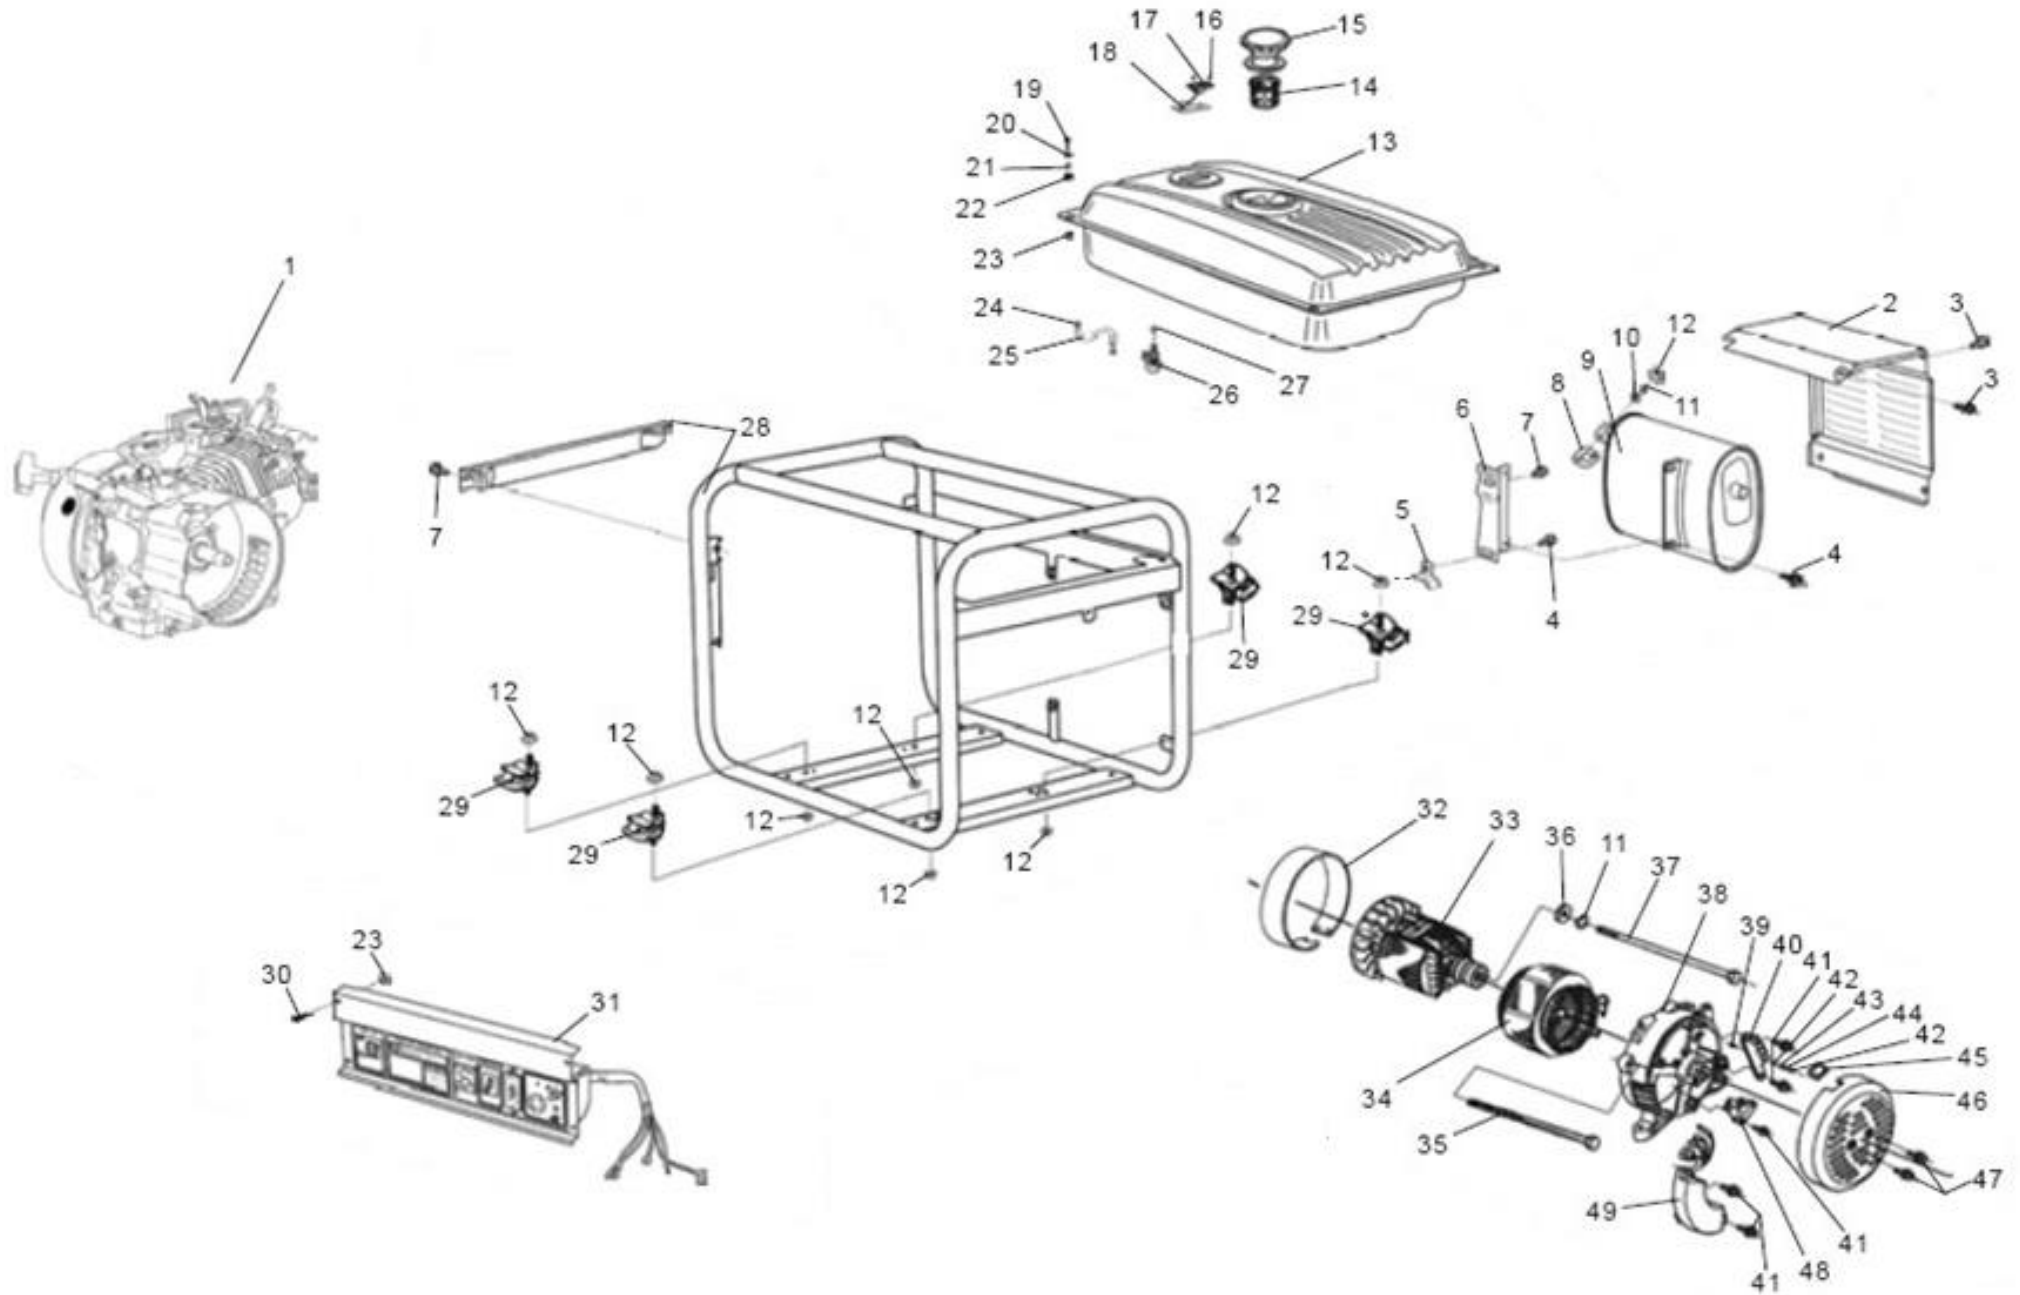

HECHT[®] GG 2500

made for garden

HECHT[®] GG 2500

made for garden

Position	Part number	Jméno	Name
Na tento stroj jsou dostupné již pouze níže vedené díly / Only below listed spare parts are available.			
3	100203013	Šroub	Bolt
4	100205017	Šroub	Bolt
10	120105	Podložka	Washer
11	120205	Podložka	Washer
12	110205	Matice	Nut
16	100602005	Šroub	Bolt
19	100103022	Šroub	Bolt
20	120103	Podložka	Washer
23	110303	Matice	Nut
30	120103	Šroub	Bolt
36	120105	Podložka	Washer
37	100205187	Šroub	Bolt
39	100602017	Šroub	Bolt
41	100202009	Šroub	Bolt
42	110302	Matice	Nut
43	120102	Podložka	Washer
44	120202	Podložka	Washer
47	100202005	Šroub	Bolt

HECHT[®] GG 2500

made for garden

Position	Part number	Jméno	Name
1	100203009	Šroub	Bolt
5	012020001200	Vodící deska	Push guide
10	100205057	Šroub	Bolt
15	012020001900	Výfukový ventil	Exhaust valve
16	012020002000	Sací ventil	Intake valve

Position	Part number	Jméno	Name
10	012020005300	Miska startéru	Starting flange

HECHT[®] GG 2500

made for garden

Position	Part number	Jméno	Name
2	3A2004002	Kryt ventilátoru	Fan cover
3	100535009	Šroub	Bolt
4	100535005	Šroub	Bolt
5	012021500002	Startér	Recoil starter assy
9	100535009	Šroub	Bolt
10	100303019	Šroub	Bolt

HECHT[®] GG 2500

made for garden

Position	Part number	Jméno	Name
12	110403	Matice	Nut