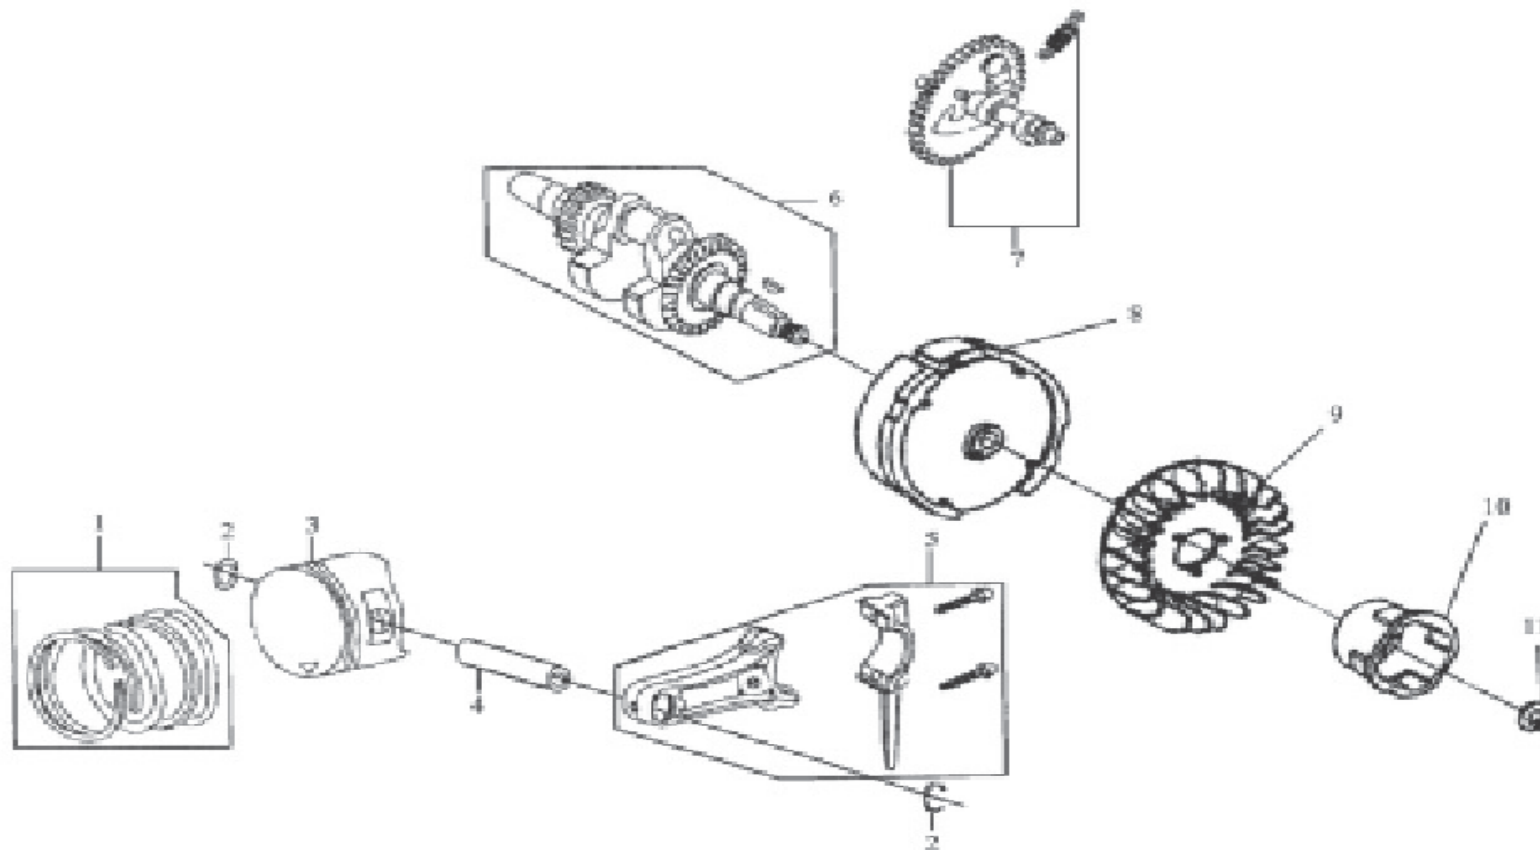

HECHT[®] GG 2500

made for garden

HECHT[®] GG 2500

made for garden

Position	Part number	Jméno	Name
Na tento stroj jsou dostupné již pouze níže vedené díly / Only below listed spare parts are available.			
3	100203013	Šroub	Bolt
4	100205017	Šroub	Bolt
10	120105	Podložka	Washer
11	120205	Podložka	Washer
12	110205	Matice	Nut
16	100602005	Šroub	Bolt
19	100103022	Šroub	Bolt
20	120103	Podložka	Washer
23	110303	Matice	Nut
30	120103	Šroub	Bolt
36	120105	Podložka	Washer
37	100205187	Šroub	Bolt
39	100602017	Šroub	Bolt
41	100202009	Šroub	Bolt
42	110302	Matice	Nut
43	120102	Podložka	Washer
44	120202	Podložka	Washer
47	100202005	Šroub	Bolt

HECHT[®] GG 2500

made for garden

Position	Part number	Jméno	Name
1	100203009	Šroub	Bolt
5	012020001200	Vodící deska	Push guide
10	100205057	Šroub	Bolt
15	012020001900	Výfukový ventil	Exhaust valve
16	012020002000	Sací ventil	Intake valve

Position	Part number	Jméno	Name
10	012020005300	Miska startéru	Starting flange

HECHT[®] GG 2500

made for garden

Position	Part number	Jméno	Name
2	3A2004002	Kryt ventilátoru	Fan cover
3	100535009	Šroub	Bolt
4	100535005	Šroub	Bolt
5	012021500002	Startér	Recoil starter assy
9	100535009	Šroub	Bolt
10	100303019	Šroub	Bolt

HECHT[®] GG 2500

made for garden

Position	Part number	Jméno	Name
12	110403	Matice	Nut