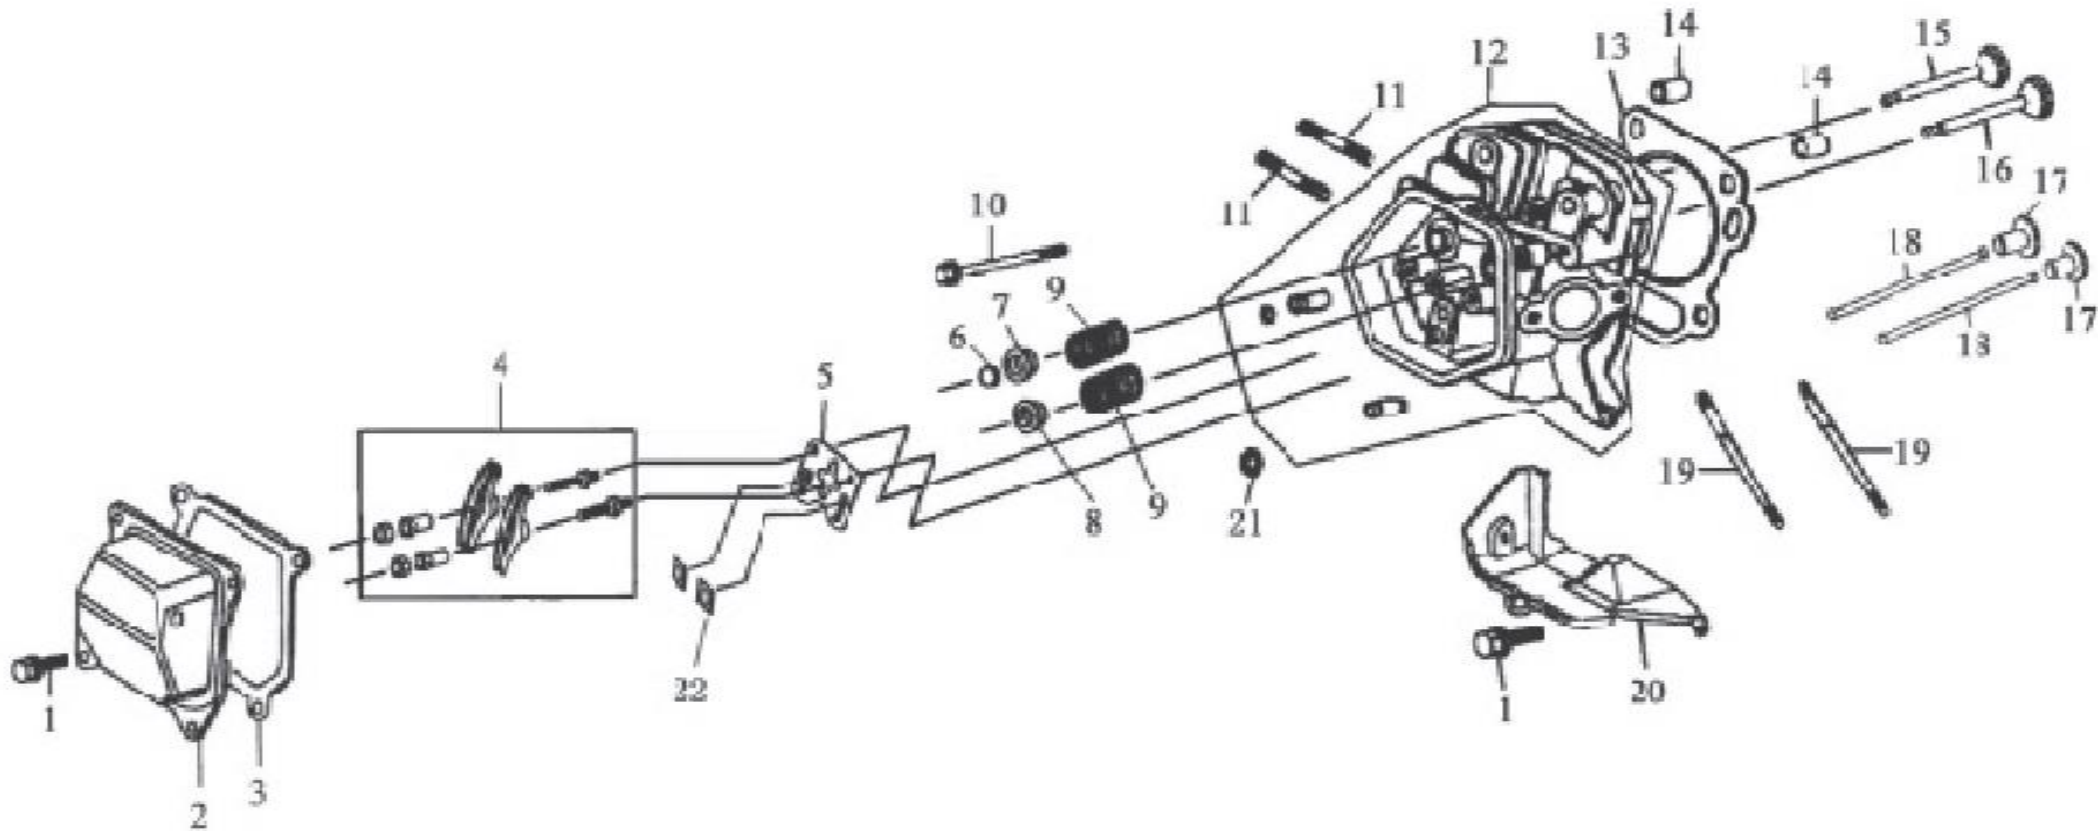

HECHT[®] GG 2500

made for garden

HECHT[®] GG 2500

made for garden

Position	Part number	Jméno	Name
Na tento stroj jsou dostupné již pouze níže vedené díly / Only below listed spare parts are available.			
3	100203013	Šroub	Bolt
4	100205017	Šroub	Bolt
10	120105	Podložka	Washer
11	120205	Podložka	Washer
12	110205	Matice	Nut
16	100602005	Šroub	Bolt
19	100103022	Šroub	Bolt
20	120103	Podložka	Washer
23	110303	Matice	Nut
30	120103	Šroub	Bolt
36	120105	Podložka	Washer
37	100205187	Šroub	Bolt
39	100602017	Šroub	Bolt
41	100202009	Šroub	Bolt
42	110302	Matice	Nut
43	120102	Podložka	Washer
44	120202	Podložka	Washer
47	100202005	Šroub	Bolt

HECHT[®] GG 2500

made for garden

Position	Part number	Jméno	Name
1	100203009	Šroub	Bolt
5	012020001200	Vodící deska	Push guide
10	100205057	Šroub	Bolt
15	012020001900	Výfukový ventil	Exhaust valve
16	012020002000	Sací ventil	Intake valve

Position	Part number	Jméno	Name
10	012020005300	Miska startéru	Starting flange

HECHT[®] GG 2500

made for garden

Position	Part number	Jméno	Name
2	3A2004002	Kryt ventilátoru	Fan cover
3	100535009	Šroub	Bolt
4	100535005	Šroub	Bolt
5	012021500002	Startér	Recoil starter assy
9	100535009	Šroub	Bolt
10	100303019	Šroub	Bolt

HECHT[®] GG 2500

made for garden

Position	Part number	Jméno	Name
12	110403	Matice	Nut