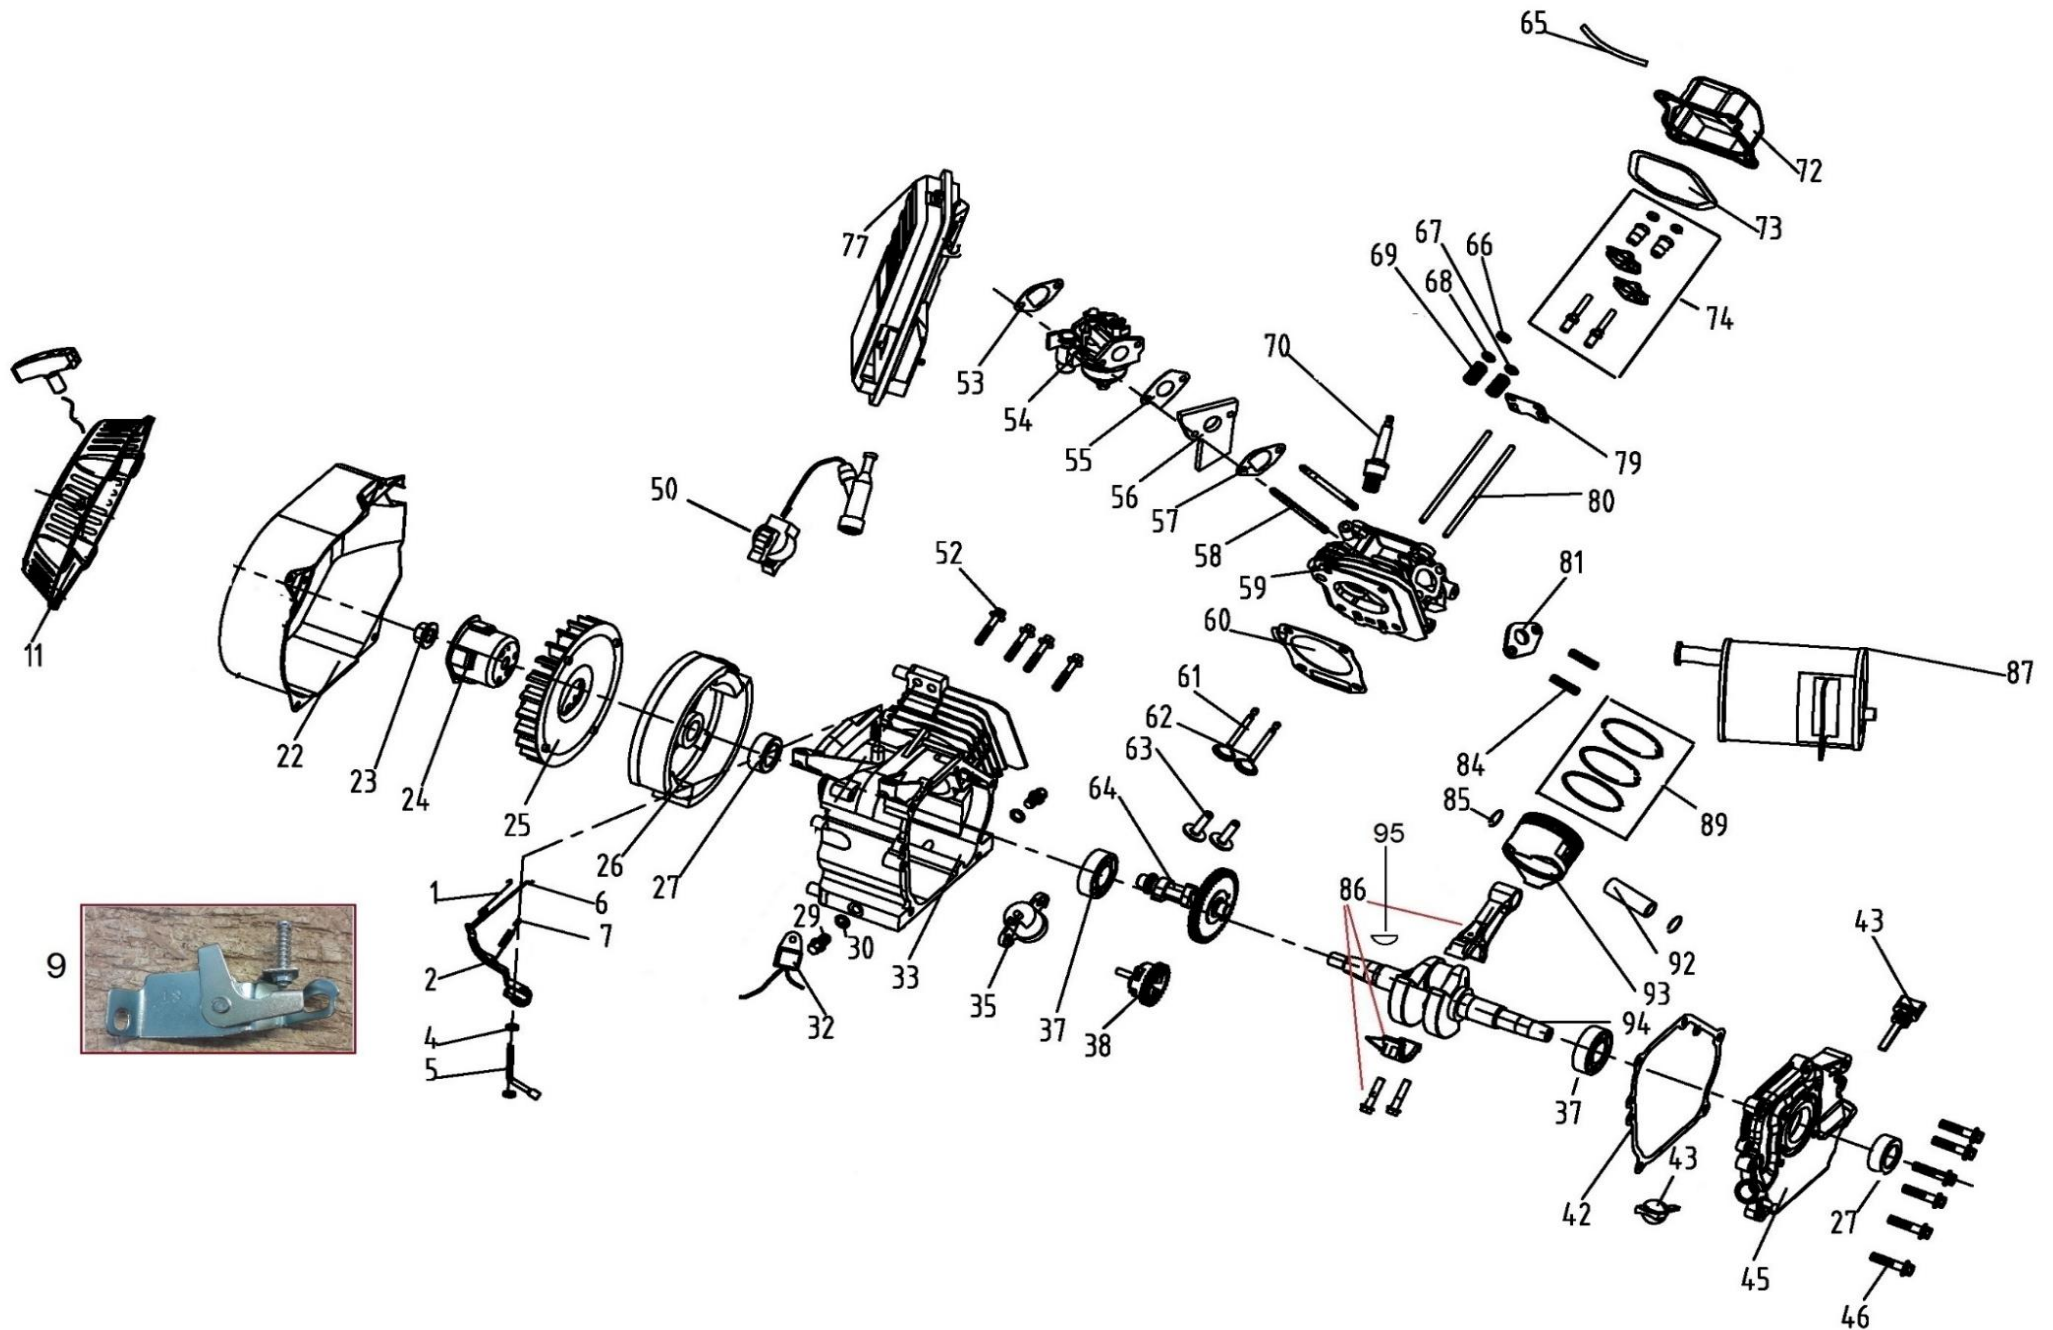

Position	Part number	Název	Name
1	250001001	Pružina táhla regulátoru	Governor rod spring
2	250001002	Páka regulátoru	Governor lever
4	25100123501	Gufero	Oil seal
5	250001005	Ovládací táhlo regulátoru	Governor control rod
6	250001006	Táhlo regulátoru	Governor rod
7	250001007	Vratná pružina	Return spring
9	250001009	Deska regulace otáček	Governor boarda
11	250001011	Startér mechanický	Starter assembly
22	250001022	Kryt ventilátoru	Fan cover
23	250001023	Matice	Nut
24	250001024	Miska startéru	Starter idle pulley
25	250001025	Ventilátor	Fan
26	250001026	Setrvačník	Flywheel
27	081118-100	Gufero	Oil seal
29	250001029	Vypouštěcí šroub	Oil drain bolt
30	250001030	Podložka	Washer
32	250001032	Olejevý sensor	Oil sensor
33	Nedostupné	Kliková skříň	Crankcase
35	250001035	Olejevý spínač	Oil level switch
37	142105	Ložisko	Bearing
38	250001038	Regulátor otáček	Governor gear
42	250001042	Těsnění klikové skříně	Crankcase gasket
43	250001043	Olejová měrka	Oil dipstick
45	250001045	Víko klikové skříně	Crankcase cover
46	100205032	Šroub	Bolt
50	250001050	Cívka zapalování	Ignition coil
52	250001052	Šroub hlavy válce	Cylinder head bolt
53	250001053	Těsnění vzduchového filtru	Air filter gasket
54	250001054	Karburátor	Carburetor
55	250001055	Těsnění karburátoru	Carburetor gasket
56	250001056	Příruby karburátoru	Carburetor insulator
57	250001057	Těsnění příruby karburátoru	Insulator gasket
58	250001058	Svorník karburátoru	Carburetor stud bolt
59	250001059	Hlava válce	Cylinder head
60	250001060	Těsnění hlavy válce	Cylinder head gasket
61	250001061	Výfukový ventil	Exhaust valve