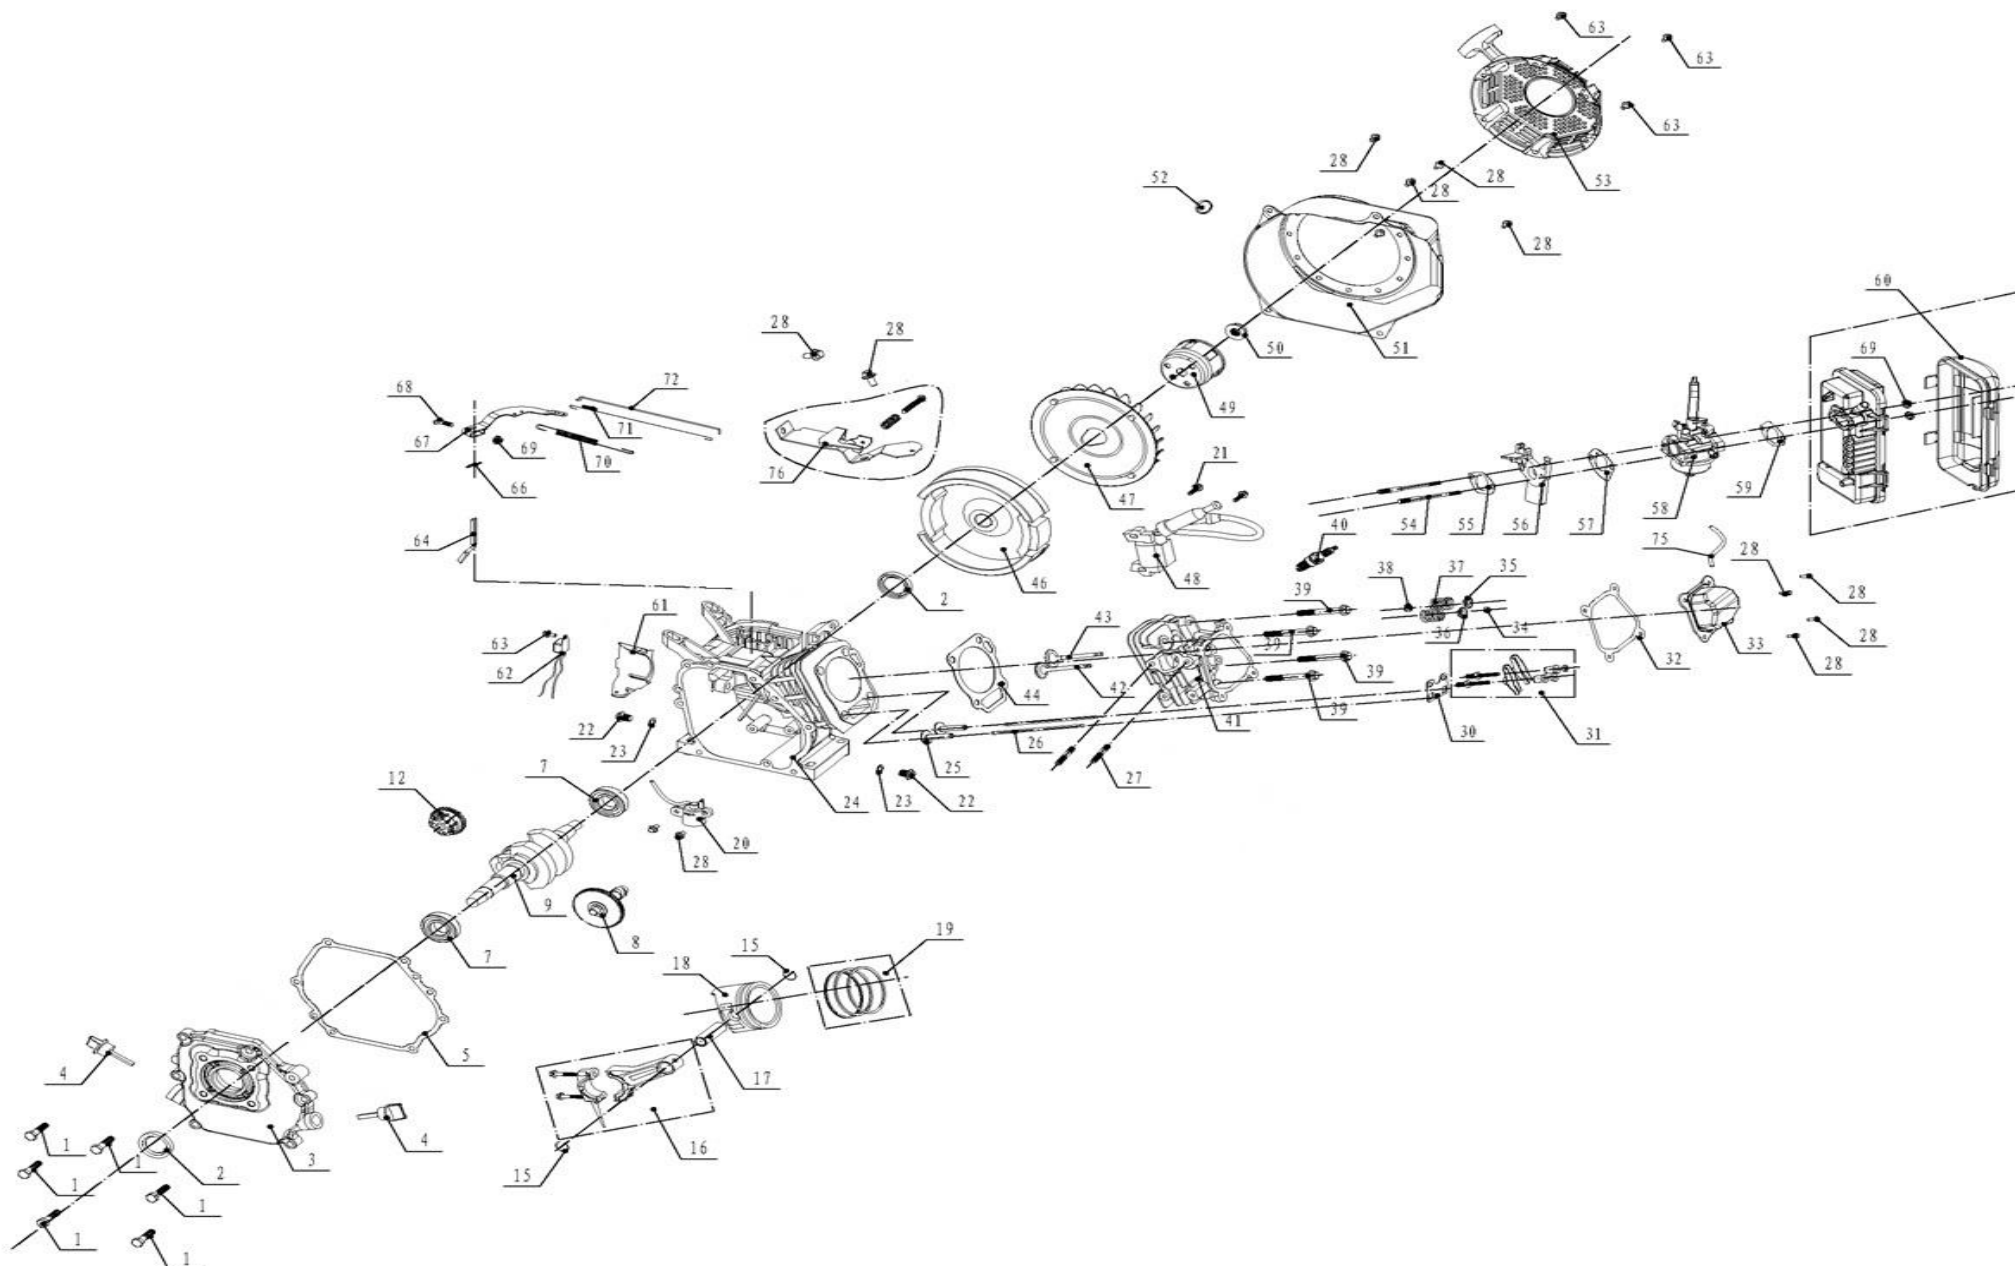

Position	Part number	Název	Name
46	029025000046	Kontrolní panel	Control panel

Position	Part number	Název	Name
1	100205030	Šroub	Bolt
2	081118-100	Gufero	Oil seal
3	012020000800	Víko motoru	Crankcase cover
4	14301-KB01-0000	Olejová měrka	Oil dipstick
5	012020000900	Těsnění klikové skříně	Crankcase gaskets
7	142105	Ložisko	Bearing
8	012030500000	Vačková hřídel	Cam shaft
9	012030100003	Kliková hřídel	Crankshaft
12	012020100000	Regulátor otáček	Governor gear
15	518041800000	Pojistka pístního čepu	Piston pin circlip
16	012020500000	Ojnice	Connecting rod
17	012020002600	Pístní čep	Piston pin
18	012030000402	Píst	Piston
19	012030400001	Pístní kroužky set	Piston ring set
20	015020000200	Olejový spínač	Oil level switch
22	785001014	Vypouštěcí šroub	Oil drain bolt
23	785001015	Podložka	Washer
24	Pouze celý motor	Kliková skříň	Crankcase
25	012030000300	Zdvihátko ventilu	Valve tappet
26	Nedostupné	Zdvihací tyčka ventilu	Valve lifter
27	380180098-0001	Svorník	Stud bolt
30	012021700000	Vodící deska ventilu	Valve guide board
31	012020300000	Vahadlo ventilu set	Valve rocker set
32	785001031	Těsnění ventilového víka	Cylinder head cover gasket
33	012020001000	Ventilové víko	Cylinder head cover
34	Nedostupné	Koncovka ventilu	Valve end cap
35	012020001500	Sedlo pružiny sání	Intake spring seat
36	012020001400	Sedlo pružiny výfuku	Exhaust spring seat
37	012020001600	Pružina ventilu	Valve spring
38	012020002400	Těsnění ventilu	Valve gasket
39	100205057	Šroub	Bolt
40	A969P	Svíčka zapalování	Spark plug
41	Nedostupné	Hlava válce	Cylinder head
42	012020001900	Výfukový ventil	Exhaust valve
43	012020002000	Sací ventil	Intake valve
44	012030000502	Těsnění hlavy válce	Cylinder head gasket
46	012020800000	Setrvačnick	Flywheel