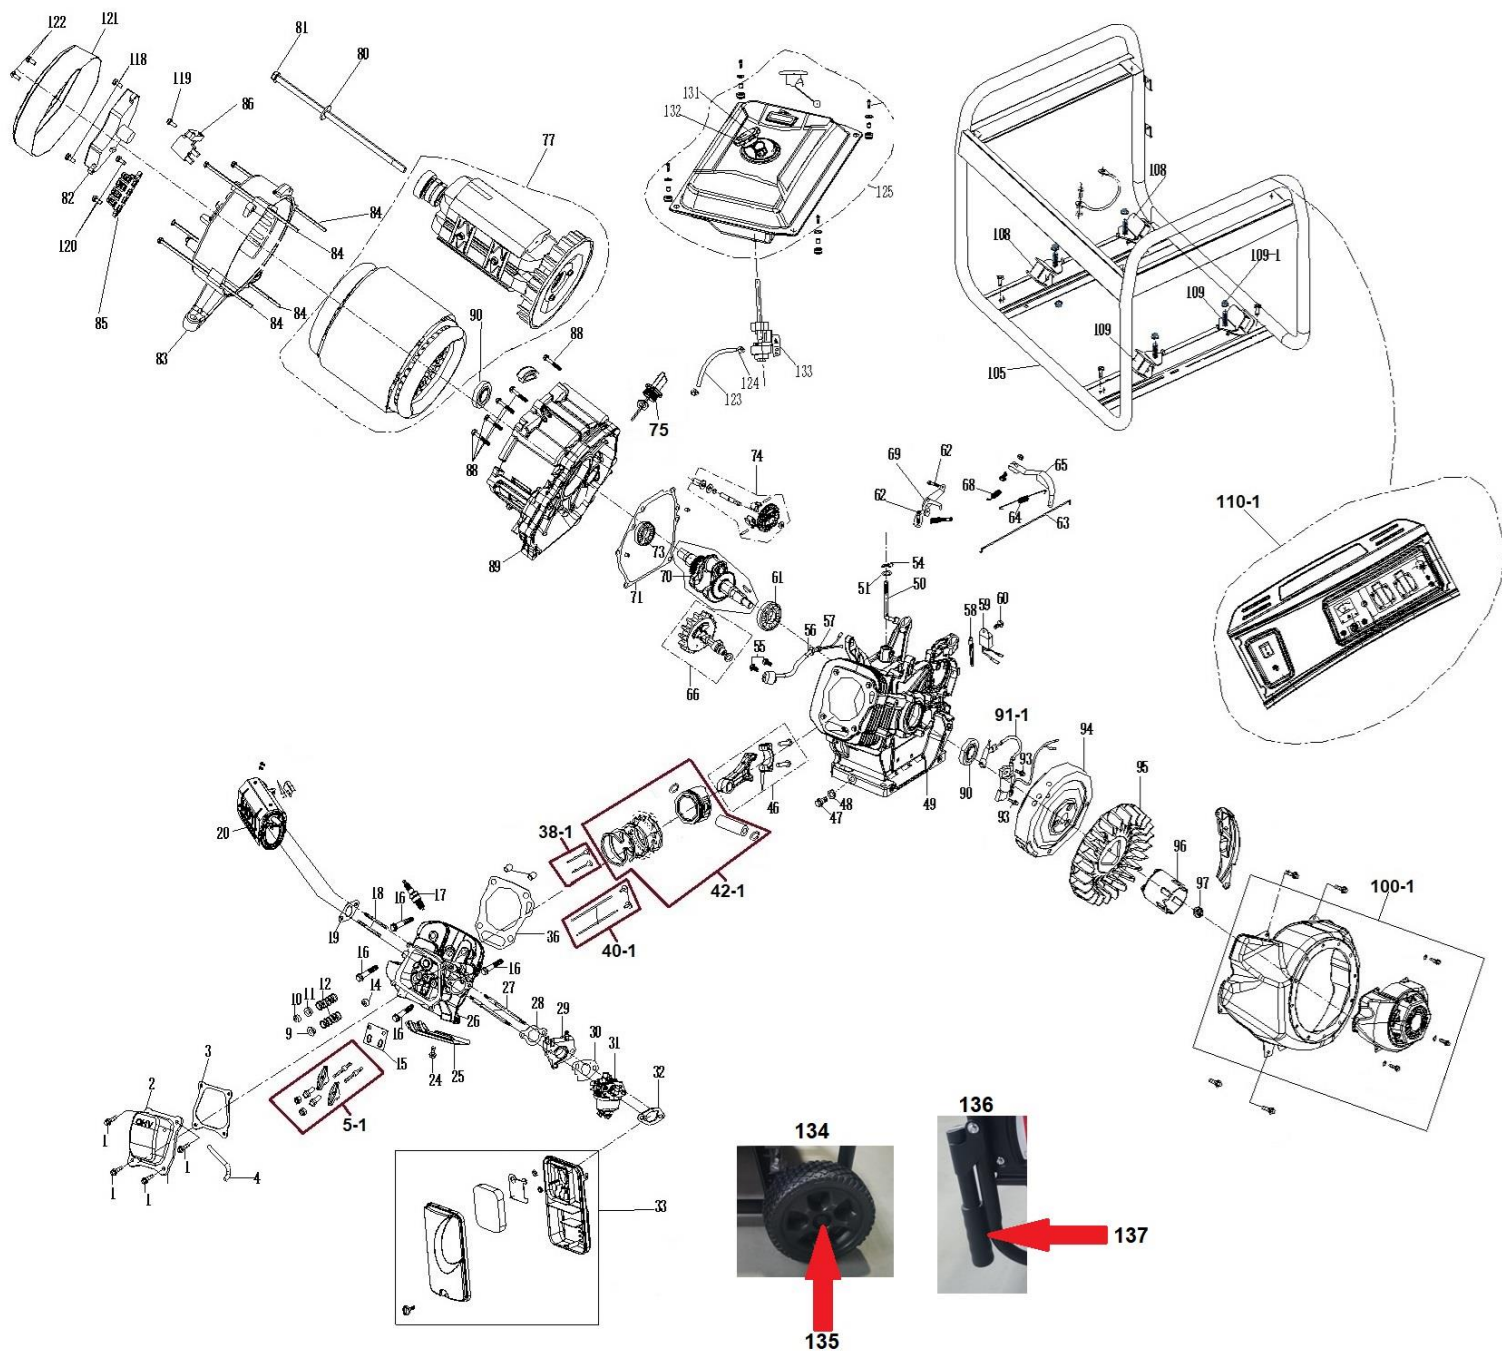

HECHT[®] GG 3301W

made for garden

Position	Part number	Název	Name
1	100203009	Šroub	Bolt
2	330110002	Ventilové víko	Cylinder cover
3	330110003	Těsnění ventilového víka	Cylinder cover gasket
4	330110004	Hadička odvětrání	Breathing tube
5-1	3301110051	Vahadlo ventilu (set)	Valve rocker (set)
9	330111009	Sedlo pružiny ventilu sání	Valve spring seat
10	330111010	Koncovka ventilu	Valve cap
11	330111011	Sedlo pružiny ventilu	Valve spring seat
12	330110012	Pružina ventilu	Valve spring
14	330111014	Těsnění ventilu	Valve gasket
15	330110015	Vodící deska ventilů	Valve guide plate
16	100205057	Šroub	Bolt
17	A969P	Svíčka zapalování	Spark plug
18	110002109	Svorník výfuku	Muffler stud bolt
19	330110019	Těsnění výfuku	Muffler washer

Position	Part number	Název	Name
100-1	3301111001	Startér kompletní	Starter assembly
105	330111105	Rám	Frame
108	330111108	Silenblok motoru A	Engine shock absorber A
109	330111109	Silenblok motoru B	Engine shock absorber B
110-1	330111101	Ovládací panel kompletní	Control panel assembly
118	100202013	Šroub	Bolt
119	100202009	Šroub	Bolt
120	100202013	Šroub	Bolt
121	330111121	Zadní kryt motoru	Motor back cover
122	100202009	Šroub	Bolt
123	110002010	Palivová hadička	Fuel tube
124	330110124	Svorka palivové hadičky	Clip
125	330110125	Palivová nádrž kompletní	Fuel tank assembly
131	330110131	Palivový filtr	Fuel filter
132	330110132	Palivová zátka	Fuel tank cap
133	110002008	Palivový kohout	Fuel tank switch
134	330110134	Kolo	Wheel
135	330110135	Krytka kola	Wheel cover
136	330110136	Madlo	Handle
137	330110137	Rukojeť madla	Handle rubber cover