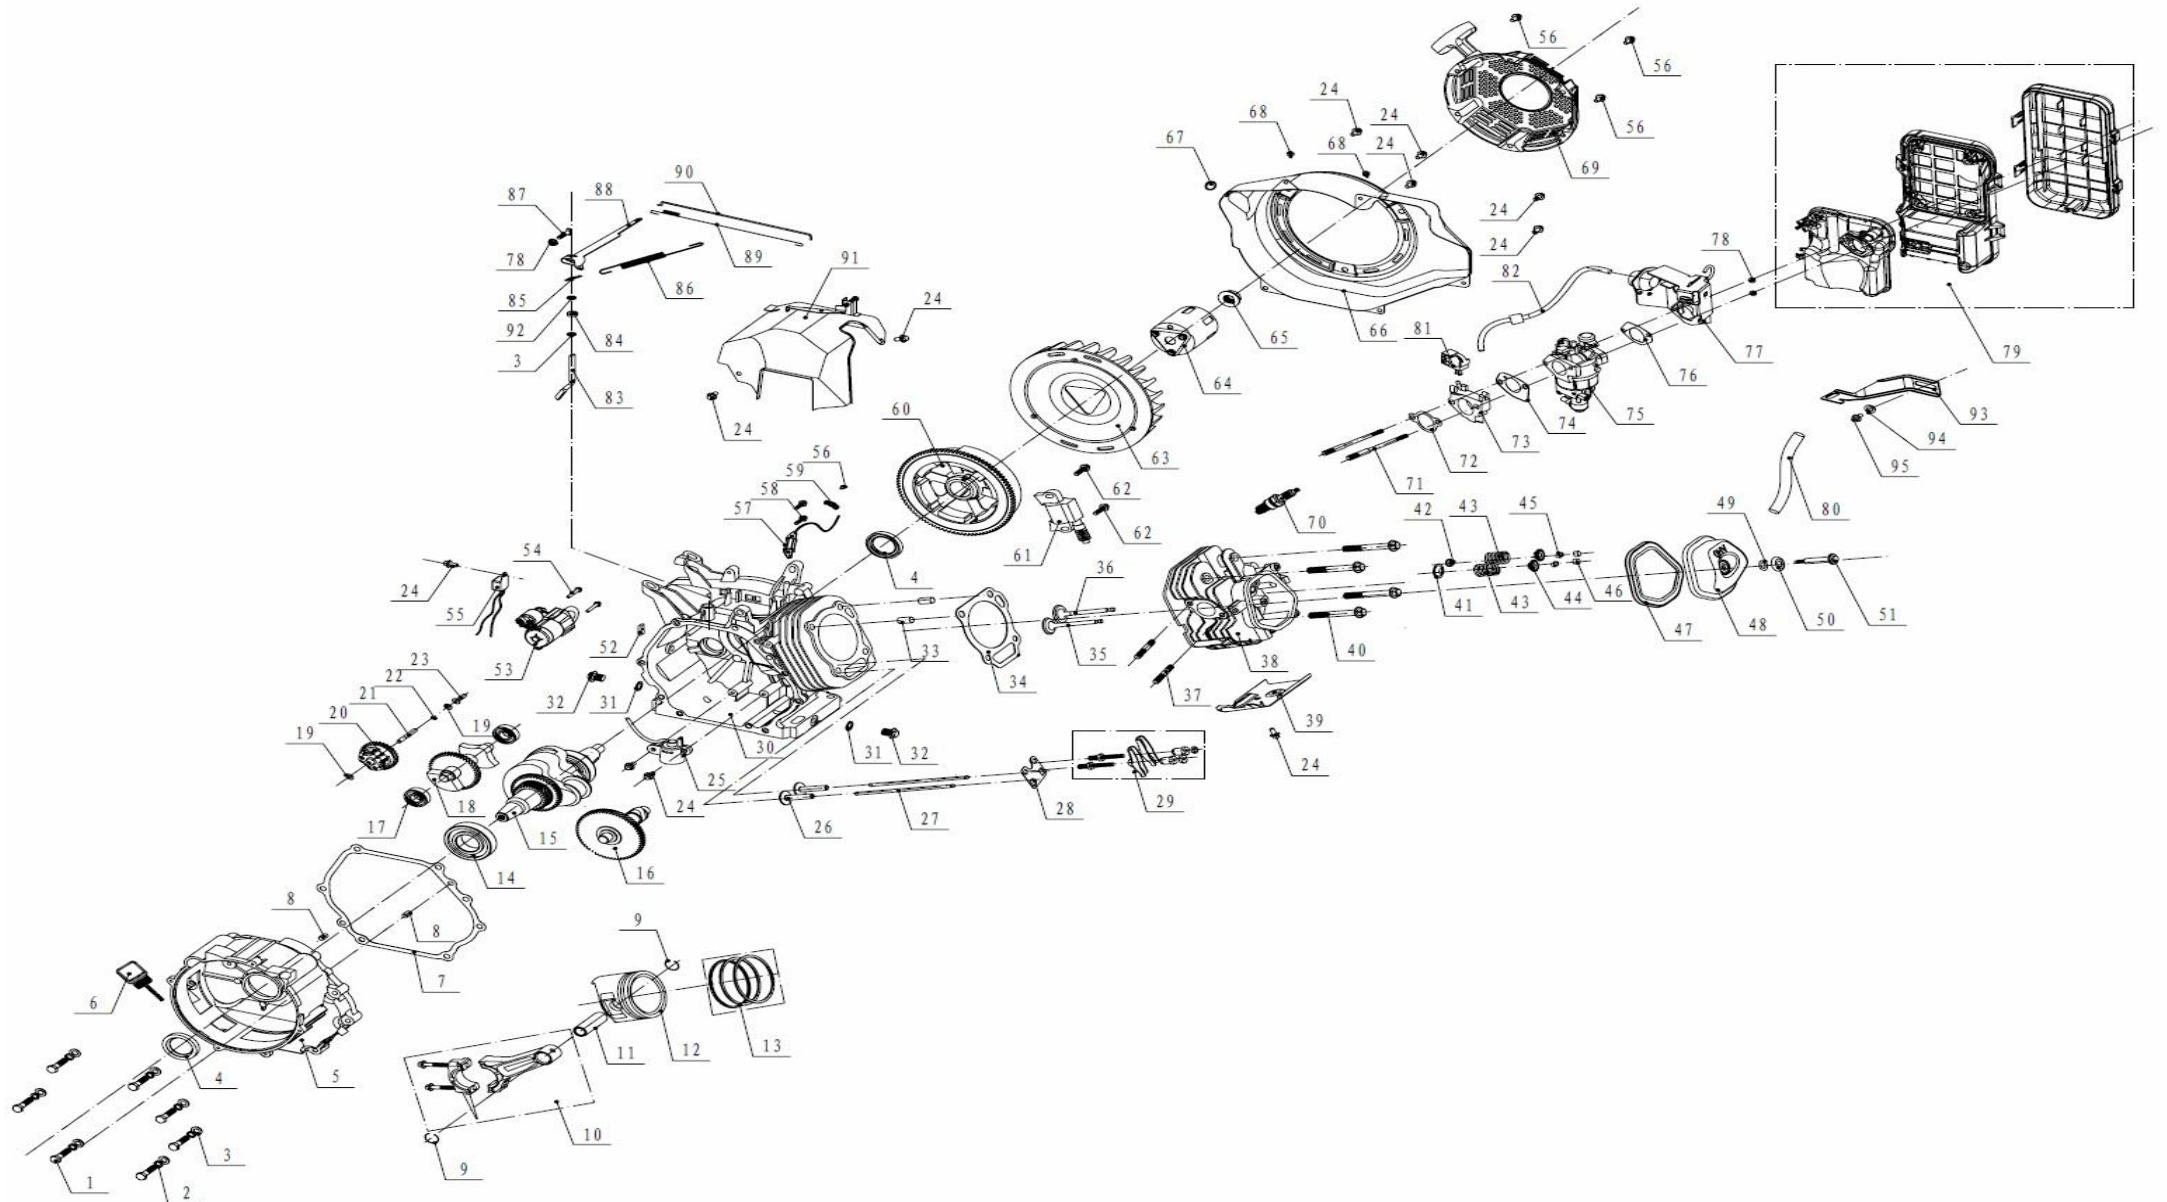

HECHT[®] GG 7300

made for garden

Position	Part number	Název	Name
4	522010100601	Gufero	Oil sealing
6	012050003100	Měrka oleje	Oil dipstick
7	012050000400	Těsnění víka	Crankcase cover gasket
10	012050300000	Ojnice komplet	Connect rod assy
12	012080001100	Píst	Piston
13	012080200000	Pístní kroužky sada	Piston ring set
15	012080001301	Kliková hřídel	Crank shaft
25	019990003700	Olejový senzor	Oil sensor assembly
28	012041700000	Vodící deska	Push guide assy
29	019990002700	Vahadlo ventilu	Valve rocket assy
30	012080000100	Kliková skříň	Crank case
31	019990001500	Těsnění šroubu	Oil drain Bolt gasket
32	019990001400	Vypouštěcí šroub	Oil drain Bolt
34	012080000800	Těsnění hlavy válce	Crank case sealing gasket
38	012080000500	Hlava válce	Cylinder cover head
47	019990002600	Těsnění ventilového víka	Cylinder head cover gasket
48	012041800000	Ventilové víko	Cylinder head cover
53	012051000000	Elektrický startér	Starting motor
55	019990001700	Dioda	Diode
57	012021400000	Elektronika	Charge Stator assembly
60	012051200000	Setrvačnick komplet	Fly wheel assembly
61	012050001700	Cívka zapalování	Ignition coil
63	012050001400	Ventilátor	Fly wheel fan
64	012050003200	Miska startéru	Starting flange
69	012053200003	Startér	Recoil starter
70	A969P	Svíčka zapalování	Spark plug
73	012050001902	Příruba sání	Carburator cushion block
74	012050002000	Těsnění karburátoru	Carburator gasket
75	012090900002	Karburátor	Carburator
76	019990004400	Těsnění vzduchového filtru	Air cleaner gasket
77	019990004900	Sytič kompletní	Air regulating assy
79	Nedostupné	Vzduchový filtr komplet	Air cleaner
82	019990004800	Hadička sytiče	Single connect valve

HECHT[®] GG 7300

made for garden

Position	Part number	Název	Name
86	012050002200	Pružina regulace otáček	Speed governing spring
88	012050002600	Páka regulátoru	Speed governing arm
89	012050002300	Pružina regulace otáček	Throttle reset spring
90	012050002400	Táhlo regulace otáček	Speed governing pull rod