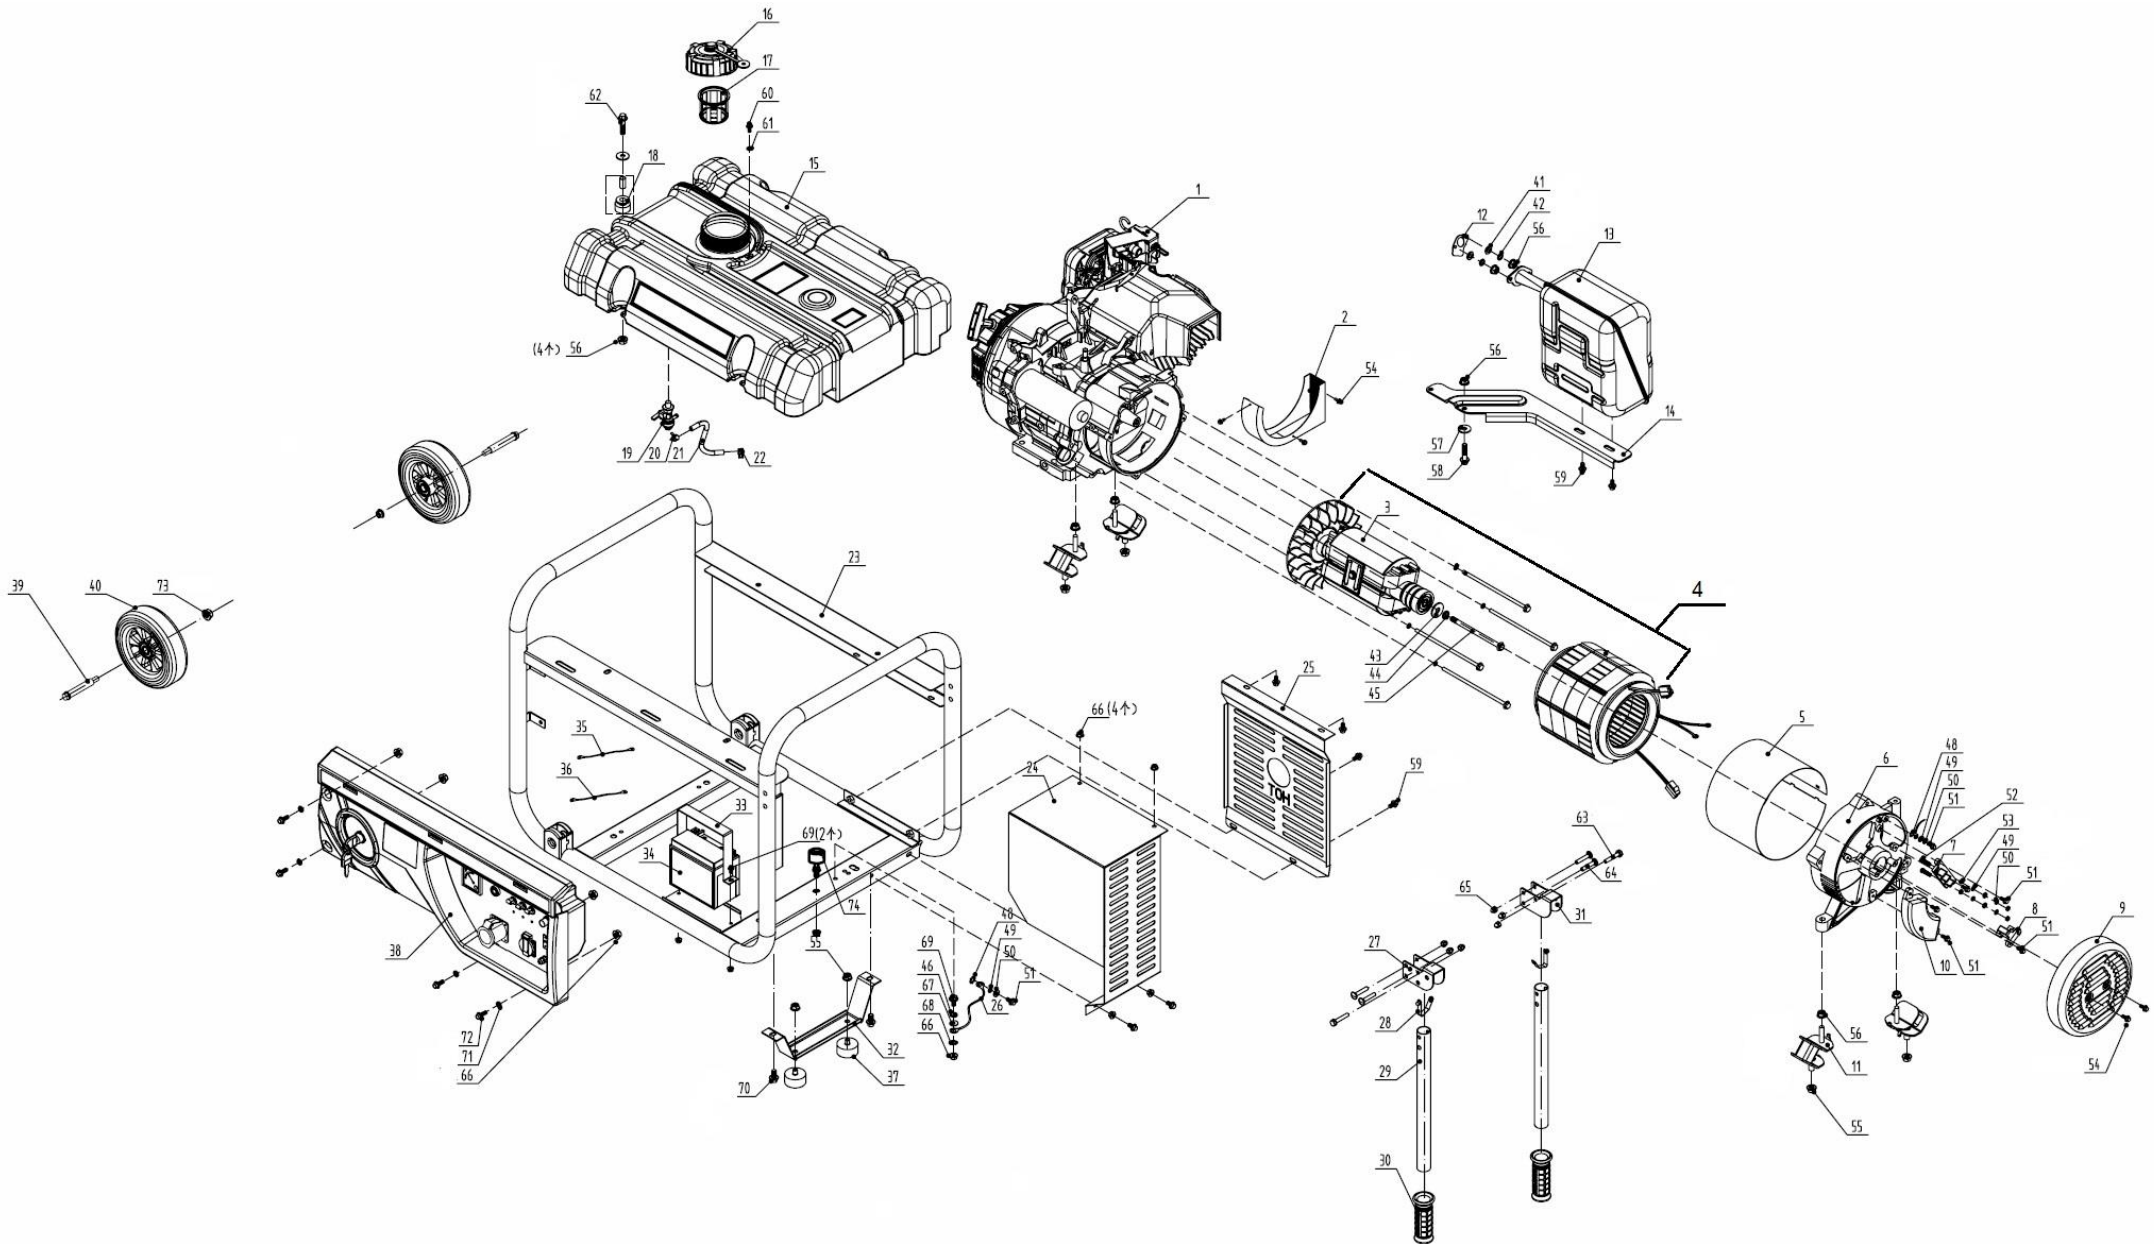

HECHT® GG 7300

made for garden

Position	Part number	Název	Name
Na tento stroj jsou dostupné již pouze níže vedené díly / Only below listed spare parts are available.			
4	063013230001	Stator + Rotor	Stator + Rotor
6	029030430700	Zadní kryt alternátoru	Rear end cover 190
8	029030700200	Uhlík	Carbon brush
9	029030300314	Zadní kryt	rear end housing cover
10	029030640108	Cívka 5KW AVR	5KW AVR
11	029910300301	Silenblok	Shock pad
12	029049910600	Těsnění tlumiče	Muffler gasket
13	029840101101	Tlumič výfuku	Muffler barrel
15	029014100001	Palivová nádrž	25L fuel tank assy
16	029019901105	Víčko nádrže	Plastic fuel tank head
17	029019900604	Sítka nádrže	Fuel tank filter cup
19	02901990070904	Palivový kohout	Fuel tank switch assy
21	029019900100	Hadička	Pipeline
22	029019900408	Svorka hadičky	Pipeline clamp
28	029050600101	Svorka	Shrapnel button
30	029050400602	Rukojeť	Handle cover
34	029960200100	Akumulátor	Battery
38	029020900040	Panel	Control panel assy
40	029050400100	Kolo	Wheel kit