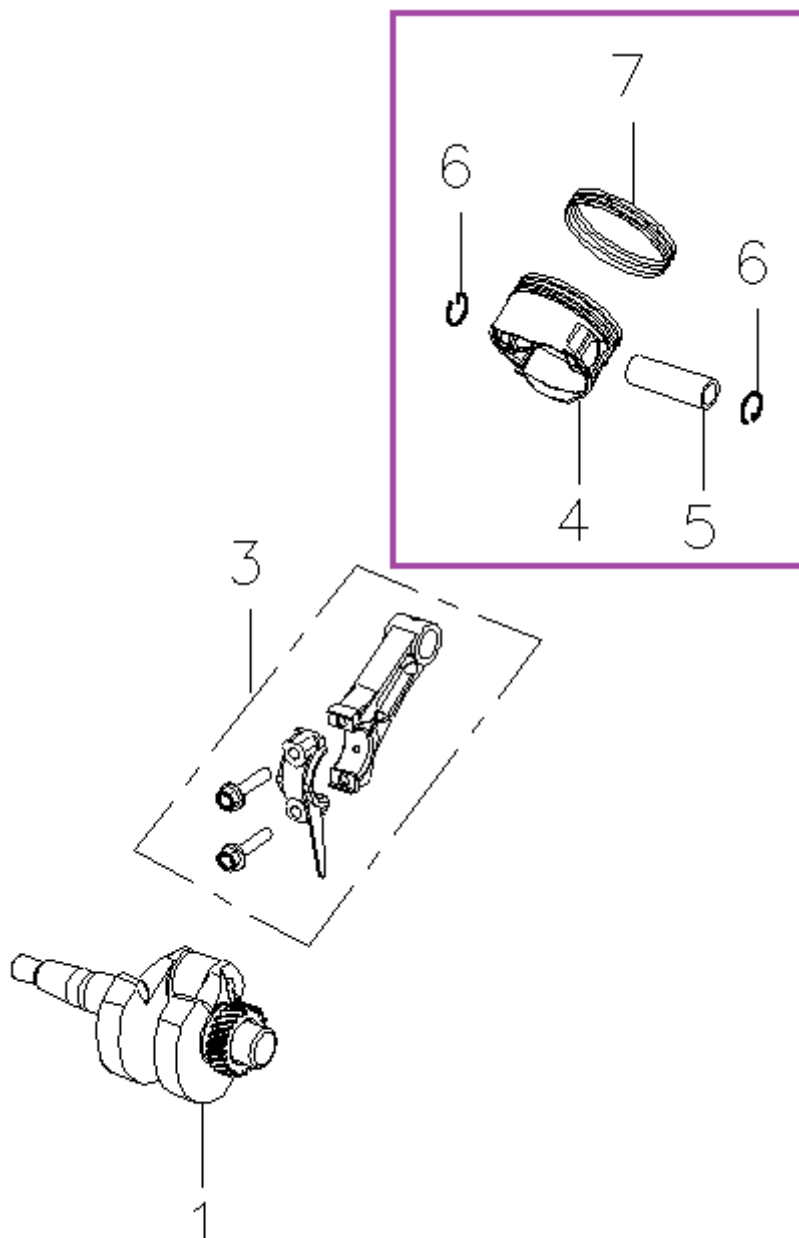

HECHT® IG3601

made for garden

Position	Part number	Název	Name
1	360100001	Gufero	Oil seal
2	Pouze celý motor	Kliková skříň	Crankcase
	360100002	Motor	Engine
Servisní karta			
3	360100003	Těsnění klikové skříně	Crankcase gasket
4	360100004	Podložka vypouštěcího šroubu	Oil drain bolt washer
5	360100005	Vypouštěcí šroub	Oil drain bolt
7	360100007	Olejová měrka	Oil gauge
8			
9	360100008	Olejový spínač	Oil level sensor
10	100303013	Šroub	Bolt
11	142105	Ložisko	Bearing
12	360100012	Víko klikové skříně	Crankcase cover
13	100205032	Šroub	Bolt
14	100205037	Šroub	Bolt

Position	Part number	Název	Name
2	360100022	Těsnění hlavy válce	Cylinder head gasket
3	360100023	Hlava válce	Cylinder head
4	100205057	Šroub	Bolt
5	360100025	Těsnění odvodušnění	Breather chamber gasket
6	360100026	Kryt odvodušnění	Breather chamber cover
7	100203013	Šroub	Bolt

HECHT[®] IG3601

made for garden

Position	Part number	Název	Name
1	360100031	Klíková hřídel	Crankshaft
3	360100033	Ojnice	Connecting rod
4	360100034	Píst kompletní	Piston
5			
6			
7			

360100041

360100042

360100043

Position	Part number	Název	Name
1-6	360100041	Ventily (set)	Intake valve (set)
8-11	360100042	Vahadlo ventilu (set)	Valve rocker arm (set)
7	360100043	Zdvihátko ventilu (set)	Valve tappet (set)
12			
13			
14	360100044	Vačková hřídel	Camshaft