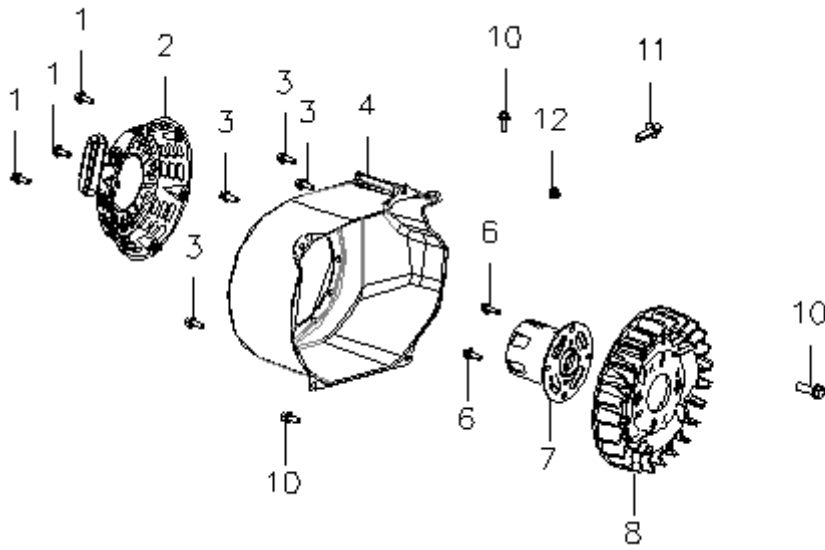

Position	Part number	Název	Name
2	360100022	Těsnění hlavy válce	Cylinder head gasket
3	360100023	Hlava válce	Cylinder head
4	100205057	Šroub	Bolt
5	360100025	Těsnění odvodušnění	Breather chamber gasket
6	360100026	Kryt odvodušnění	Breather chamber cover
7	100203013	Šroub	Bolt

360100043

Position	Part number	Název	Name
1-6	360100041	Ventily (set)	Intake valve (set)
8-11	360100042	Vahadlo ventilu (set)	Valve rocker arm (set)
7	360100043	Zdvihátko ventilu (set)	Valve tappet (set)
12			
13			
14	360100044	Vačková hřídel	Camshaft

HECHT® IG3601

made for garden

Position	Part number	Název	Name
1	360100051	Vzduchový filtr kompletní	Air filter
2			
3			
5			
4	110203	Matice	Nut
6	360100056	Hadička	Tube
7	360100057	Těsnění vzduchového filtru	Air filter gasket
8	360100058	Svorník	Stud bolt
9	785001019	Těsnění karburátoru	Carburetor gasket
10	360100060	Příruba karburátoru	Carburetor insulator
11	360100061	Těsnění příruby karburátoru	Insulator gasket

Position	Part number	Název	Name
1	360100071	Karburátor	Carburetor

HECHT® IG3601

made for garden

Position	Part number	Název	Name
1	100303007	Šroub	Bolt
2	360100082	Startér mechanický	Recoil starter
3	100303009	Šroub	Bolt
4	360100084	Kryt ventilátoru	Fan cover
6	360100086	Šroub	Bolt
7	360100087	Miska startéru	Starter idle pulley
8	360100088	Ventilátor	Fan
10	100203009	Šroub	Bolt
11	100203013	Šroub	Bolt
12	110203	Matice	Nut