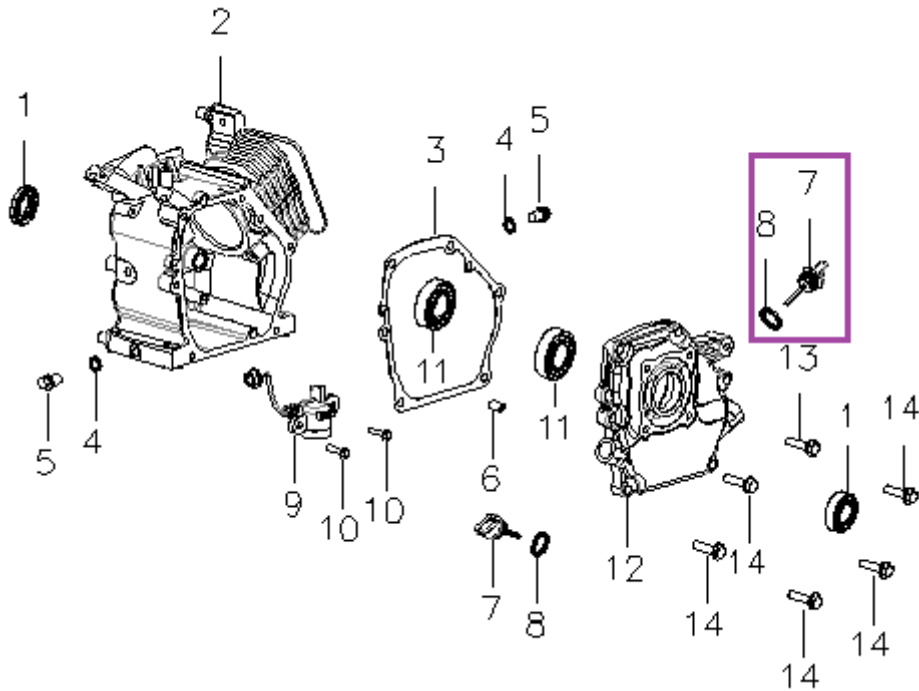

HECHT® IG3601

made for garden

Position	Part number	Název	Name
1	360100001	Gufero	Oil seal
2	Pouze celý motor	Kliková skříň	Crankcase
	360100002	Motor	Engine
Servisní karta			
3	360100003	Těsnění klikové skříně	Crankcase gasket
4	360100004	Podložka vypouštěcího šroubu	Oil drain bolt washer
5	360100005	Vypouštěcí šroub	Oil drain bolt
7	360100007	Olejová měrka	Oil gauge
8			
9	360100008	Olejový spínač	Oil level sensor
10	100303013	Šroub	Bolt
11	142105	Ložisko	Bearing
12	360100012	Víko klikové skříně	Crankcase cover
13	100205032	Šroub	Bolt
14	100205037	Šroub	Bolt

Position	Part number	Název	Name
2	360100022	Těsnění hlavy válce	Cylinder head gasket
3	360100023	Hlava válce	Cylinder head
4	100205057	Šroub	Bolt
5	360100025	Těsnění odvodušnění	Breather chamber gasket
6	360100026	Kryt odvodušnění	Breather chamber cover
7	100203013	Šroub	Bolt

HECHT[®] IG3601

made for garden

Position	Part number	Název	Name
1	360100031	Klíková hřídel	Crankshaft
3	360100033	Ojnice	Connecting rod
4	360100034	Píst kompletní	Piston
5			
6			
7			

360100041

360100042

360100043

Position	Part number	Název	Name
1-6	360100041	Ventily (set)	Intake valve (set)
8-11	360100042	Vahadlo ventilu (set)	Valve rocker arm (set)
7	360100043	Zdvihátko ventilu (set)	Valve tappet (set)
12			
13			
14	360100044	Vačková hřídel	Camshaft