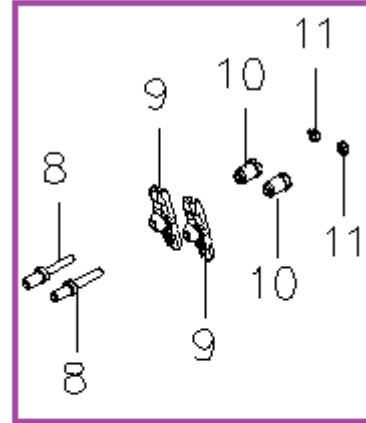

HECHT® IG3601

made for garden

Position	Part number	Název	Name
1	360100001	Gufero	Oil seal
2	Pouze celý motor	Kliková skříň	Crankcase
	360100002	Motor	Engine
Servisní karta			
3	360100003	Těsnění klikové skříně	Crankcase gasket
4	360100004	Podložka vypouštěcího šroubu	Oil drain bolt washer
5	360100005	Vypouštěcí šroub	Oil drain bolt
7	360100007	Olejová měrka	Oil gauge
8			
9	360100008	Olejový spínač	Oil level sensor
10	100303013	Šroub	Bolt
11	142105	Ložisko	Bearing
12	360100012	Víko klikové skříně	Crankcase cover
13	100205032	Šroub	Bolt
14	100205037	Šroub	Bolt

Position	Part number	Název	Name
2	360100022	Těsnění hlavy válce	Cylinder head gasket
3	360100023	Hlava válce	Cylinder head
4	100205057	Šroub	Bolt
5	360100025	Těsnění odvodušnění	Breather chamber gasket
6	360100026	Kryt odvodušnění	Breather chamber cover
7	100203013	Šroub	Bolt

HECHT[®] IG3601

made for garden

Position	Part number	Název	Name
1	360100031	Klíková hřídel	Crankshaft
3	360100033	Ojnice	Connecting rod
4	360100034	Píst kompletní	Piston
5			
6			
7			

360100041

360100042

360100043

Position	Part number	Název	Name
1-6	360100041	Ventily (set)	Intake valve (set)
8-11	360100042	Vahadlo ventilu (set)	Valve rocker arm (set)
7	360100043	Zdvihátko ventilu (set)	Valve tappet (set)
12			
13			
14	360100044	Vačková hřídel	Camshaft