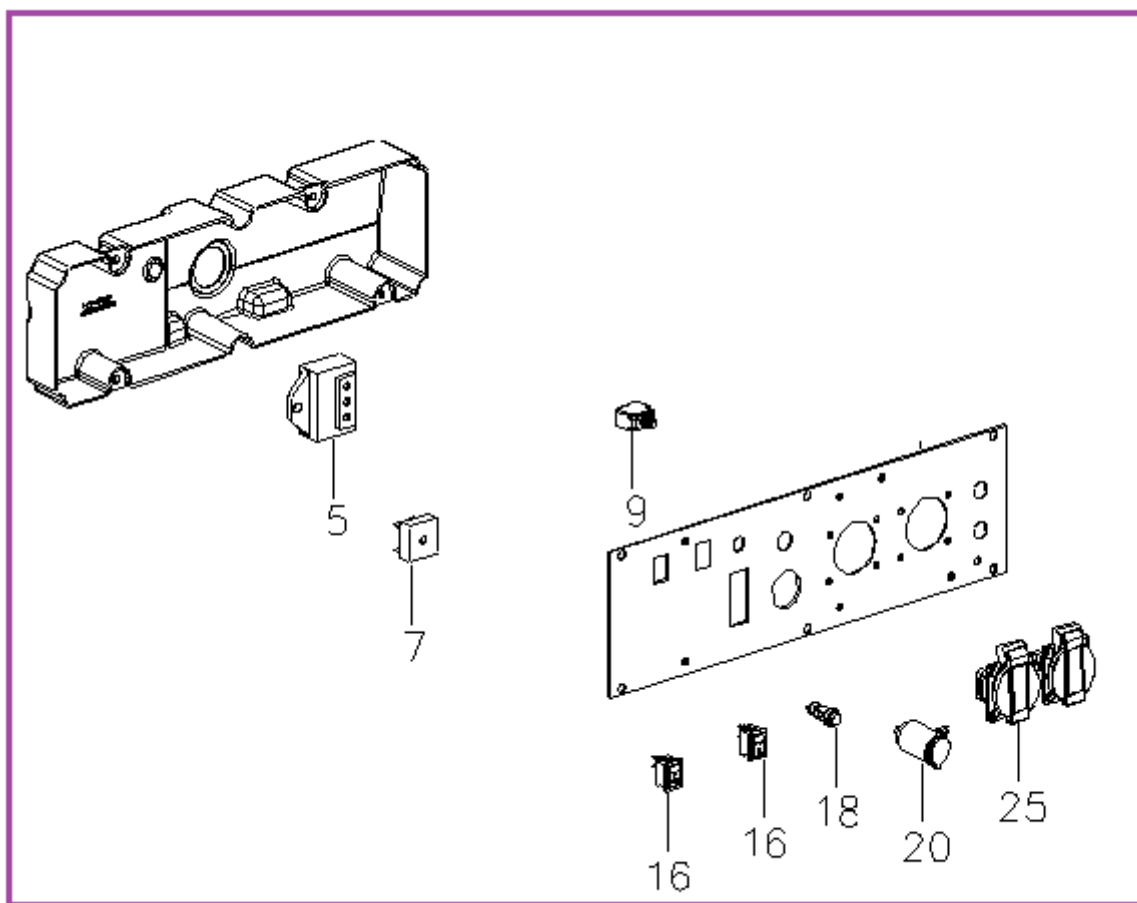

HECHT® IG3601

made for garden

Position	Part number	Název	Name
1	746001066	Matice	Nut
2	360100102	Rotor	Rotor
3	100102057	Šroub	Bolt
4	360100104	Stator	Stator
6	A969P	Svíčka zapalování	Spark plug
7	360100107	Držák cívky zapalování	Ignition coil pad
8	360100108	Cívka zapalování	Ignition coil
9	100303032	Šroub	Bolt
10	100203013	Šroub	Bolt

HECHT[®] IG3601

made for garden

Position	Part number	Název	Name
1	360100111	Palivová zátka	Fuel tank cap
2	360100112	Palivový filtr	Fuel filter
3	100702011	Šroub	Bolt
4	360100114	Ukazatel stavu paliva	Fuel level gauge
5	360100115	Podložka silenbloku	Washer
6	360100116	Silenblok nádrže	Shock absorber
7	360100117	Palivová nádrž	Fuel tank
8	360100118	Palivová hadička	Fuel tube
9	360100119	Palivový kohout	Fuel switch

Position	Part number	Název	Name
1	110205	Matice	Nut
2	360100122	Základna motoru	Board
3	100205032	Šroub	Bolt
4	360100124	Sílenblok	Shock pad
5	360100125	Sílenblok	Shock pad
6	360100126	Rám	Frame
7	100203013	Šroub	Bolt
8	360100128	Boční kryt pravý	Right side cover
9	100203009	Šroub	Bolt
10	100202007	Šroub	Bolt
11	360100131	Sílenblok	Shock absorber

Position	Part number	Název	Name
1	100202007	Šroub	Bolt
2	360100142	Držák invertoru	Inverter holder
3	360100143	Invertor	Inverter

Position	Part number	Název	Name
0	360100153	Panel kompletní	Panel assembly
5	360100155	Regulace otáček	Speed governor
7	360100157	Usměrňovač	Rectifier
9	360100159	Proudová ochrana	Overload protector
13	Nedostupné	Panel	Panel
16	360100166	Vypínač	Boat switch
18	360100168	Tlačítko reset	Reset switch
20	360100170	Zásuvka 12V	12V socket
25	360100175	Zásuvka 230V	Socket 230V