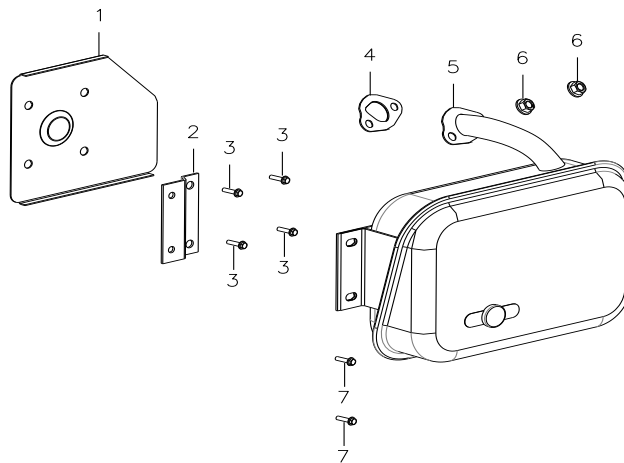

HECHT® IG3601

made for garden

Position	Part number	Název	Name
1	360100051	Vzduchový filtr kompletní	Air filter
2			
3			
5			
4	110203	Matice	Nut
6	360100056	Hadička	Tube
7	360100057	Těsnění vzduchového filtru	Air filter gasket
8	360100058	Svorník	Stud bolt
9	785001019	Těsnění karburátoru	Carburetor gasket
10	360100060	Příruba karburátoru	Carburetor insulator
11	360100061	Těsnění příruby karburátoru	Insulator gasket

Position	Part number	Název	Name
1	360100071	Karburátor	Carburetor

HECHT® IG3601

made for garden

Position	Part number	Název	Name
1	100303007	Šroub	Bolt
2	360100082	Startér mechanický	Recoil starter
3	100303009	Šroub	Bolt
4	360100084	Kryt ventilátoru	Fan cover
6	360100086	Šroub	Bolt
7	360100087	Miska startéru	Starter idle pulley
8	360100088	Ventilátor	Fan
10	100203009	Šroub	Bolt
11	100203013	Šroub	Bolt
12	110203	Matice	Nut