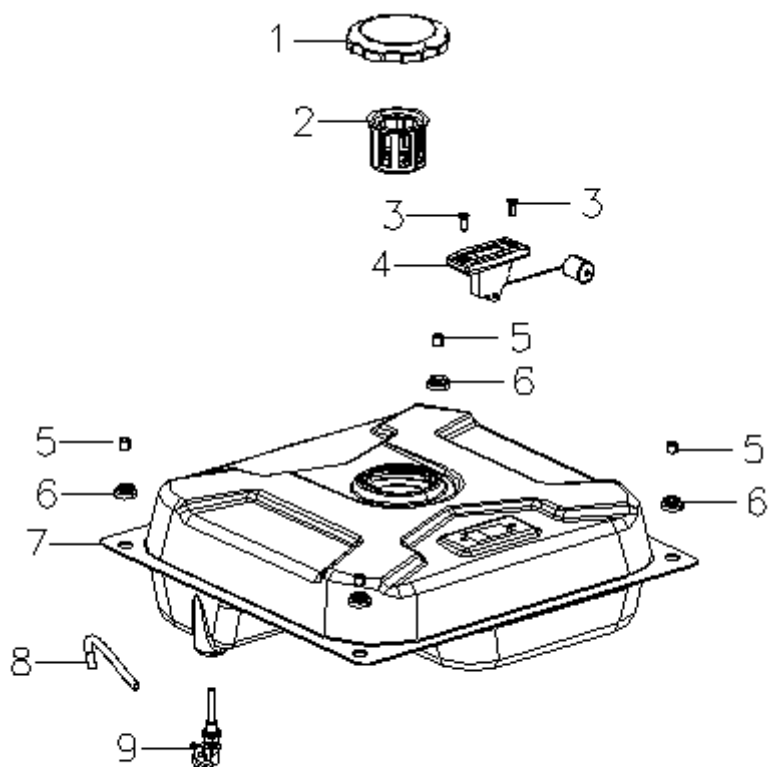

HECHT® IG3601

made for garden

Position	Part number	Název	Name
1	746001066	Matice	Nut
2	360100102	Rotor	Rotor
3	100102057	Šroub	Bolt
4	360100104	Stator	Stator
6	A969P	Svíčka zapalování	Spark plug
7	360100107	Držák cívky zapalování	Ignition coil pad
8	360100108	Cívka zapalování	Ignition coil
9	100303032	Šroub	Bolt
10	100203013	Šroub	Bolt

HECHT[®] IG3601

made for garden

Position	Part number	Název	Name
1	360100111	Palivová zátka	Fuel tank cap
2	360100112	Palivový filtr	Fuel filter
3	100702011	Šroub	Bolt
4	360100114	Ukazatel stavu paliva	Fuel level gauge
5	360100115	Podložka silenbloku	Washer
6	360100116	Silenblok nádrže	Shock absorber
7	360100117	Palivová nádrž	Fuel tank
8	360100118	Palivová hadička	Fuel tube
9	360100119	Palivový kohout	Fuel switch