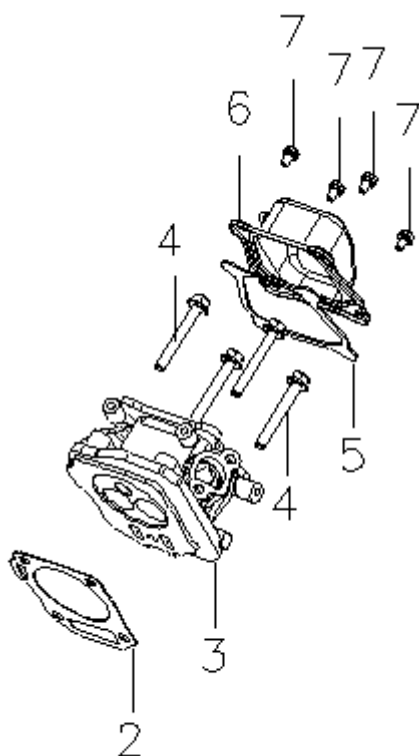

HECHT® IG3601

made for garden

Position	Part number	Název	Name
1	360100001	Gufero	Oil seal
2	Pouze celý motor	Kliková skříň	Crankcase
	360100002	Motor	Engine
Servisní karta			
3	360100003	Těsnění klikové skříně	Crankcase gasket
4	360100004	Podložka vypouštěcího šroubu	Oil drain bolt washer
5	360100005	Vypouštěcí šroub	Oil drain bolt
7	360100007	Olejová měrka	Oil gauge
8			
9	360100008	Olejový spínač	Oil level sensor
10	100303013	Šroub	Bolt
11	142105	Ložisko	Bearing
12	360100012	Víko klikové skříně	Crankcase cover
13	100205032	Šroub	Bolt
14	100205037	Šroub	Bolt

Position	Part number	Název	Name
2	360100022	Těsnění hlavy válce	Cylinder head gasket
3	360100023	Hlava válce	Cylinder head
4	100205057	Šroub	Bolt
5	360100025	Těsnění odvodušnění	Breather chamber gasket
6	360100026	Kryt odvodušnění	Breather chamber cover
7	100203013	Šroub	Bolt

HECHT[®] IG3601

made for garden

Position	Part number	Název	Name
1	360100031	Klíková hřídel	Crankshaft
3	360100033	Ojnice	Connecting rod
4	360100034	Píst kompletní	Piston
5			
6			
7			

360100041

360100042

360100043

Position	Part number	Název	Name
1-6	360100041	Ventily (set)	Intake valve (set)
8-11	360100042	Vahadlo ventilu (set)	Valve rocker arm (set)
7	360100043	Zdvihátko ventilu (set)	Valve tappet (set)
12			
13			
14	360100044	Vačková hřídel	Camshaft