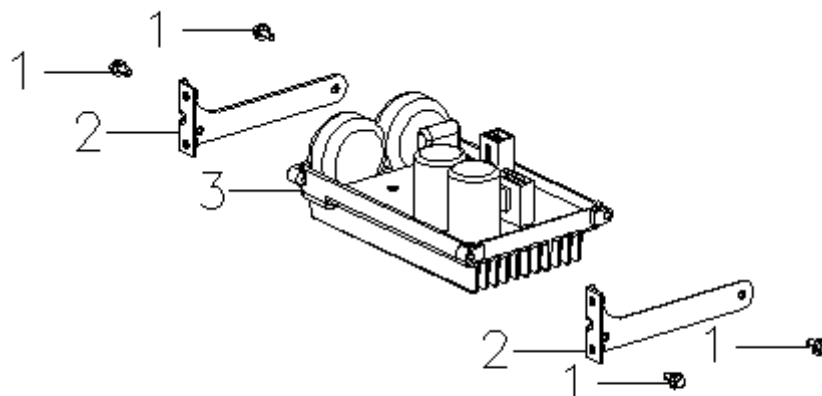

Position	Part number	Název	Name
12	100602009	Šroub	Bolt
13	360100133	Kryt výfuku	Muffler cover
14	360100134	Držák palivové nádrže	Fuel tank retaining rod
15	360100135	Boční kryt levý	Left side cover
16	360100136	Držák palivové nádrže	Fuel tank retaining rod
20	360100140	Držák vzduchového filtru	Air filter bracket

Position	Part number	Název	Name
1	100202007	Šroub	Bolt
2	360100142	Držák invertoru	Inverter holder
3	360100143	Invertor	Inverter