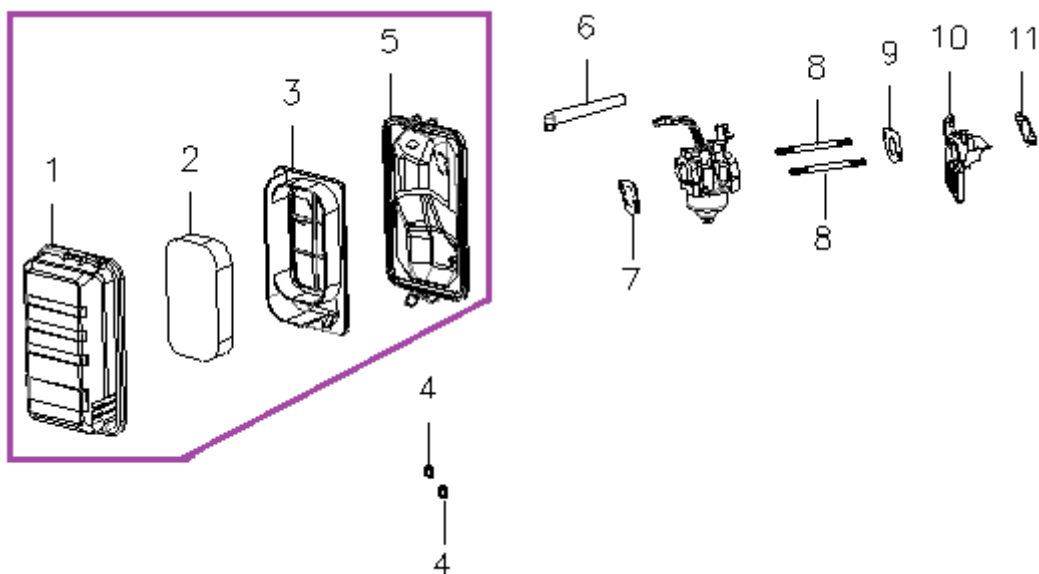

HECHT® IG3601

made for garden

Position	Part number	Název	Name
1	360100051	Vzduchový filtr kompletní	Air filter
2			
3			
5			
4	110203	Matice	Nut
6	360100056	Hadička	Tube
7	360100057	Těsnění vzduchového filtru	Air filter gasket
8	360100058	Svorník	Stud bolt
9	785001019	Těsnění karburátoru	Carburetor gasket
10	360100060	Příruba karburátoru	Carburetor insulator
11	360100061	Těsnění příruby karburátoru	Insulator gasket