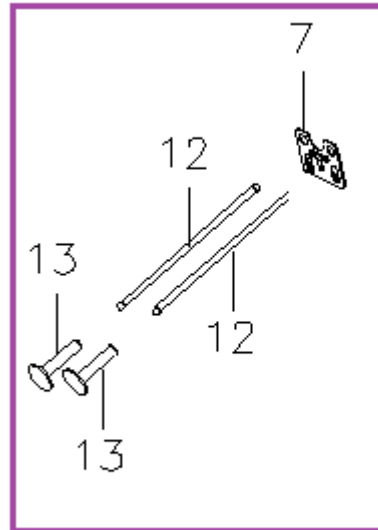

HECHT® IG3601

made for garden

Position	Part number	Název	Name
1	360100001	Gufero	Oil seal
2	Pouze celý motor	Kliková skříň	Crankcase
	360100002	Motor	Engine
Servisní karta			
3	360100003	Těsnění klikové skříně	Crankcase gasket
4	360100004	Podložka vypouštěcího šroubu	Oil drain bolt washer
5	360100005	Vypouštěcí šroub	Oil drain bolt
7	360100007	Olejová měrka	Oil gauge
8			
9	360100008	Olejový spínač	Oil level sensor
10	100303013	Šroub	Bolt
11	142105	Ložisko	Bearing
12	360100012	Víko klikové skříně	Crankcase cover
13	100205032	Šroub	Bolt
14	100205037	Šroub	Bolt

Position	Part number	Název	Name
2	360100022	Těsnění hlavy válce	Cylinder head gasket
3	360100023	Hlava válce	Cylinder head
4	100205057	Šroub	Bolt
5	360100025	Těsnění odvodušnění	Breather chamber gasket
6	360100026	Kryt odvodušnění	Breather chamber cover
7	100203013	Šroub	Bolt

HECHT[®] IG3601

made for garden

Position	Part number	Název	Name
1	360100031	Klíková hřídel	Crankshaft
3	360100033	Ojnice	Connecting rod
4	360100034	Píst kompletní	Piston
5			
6			
7			

360100041

360100042

360100043

Position	Part number	Název	Name
1-6	360100041	Ventily (set)	Intake valve (set)
8-11	360100042	Vahadlo ventilu (set)	Valve rocker arm (set)
7	360100043	Zdvihátko ventilu (set)	Valve tappet (set)
12			
13			
14	360100044	Vačková hřídel	Camshaft