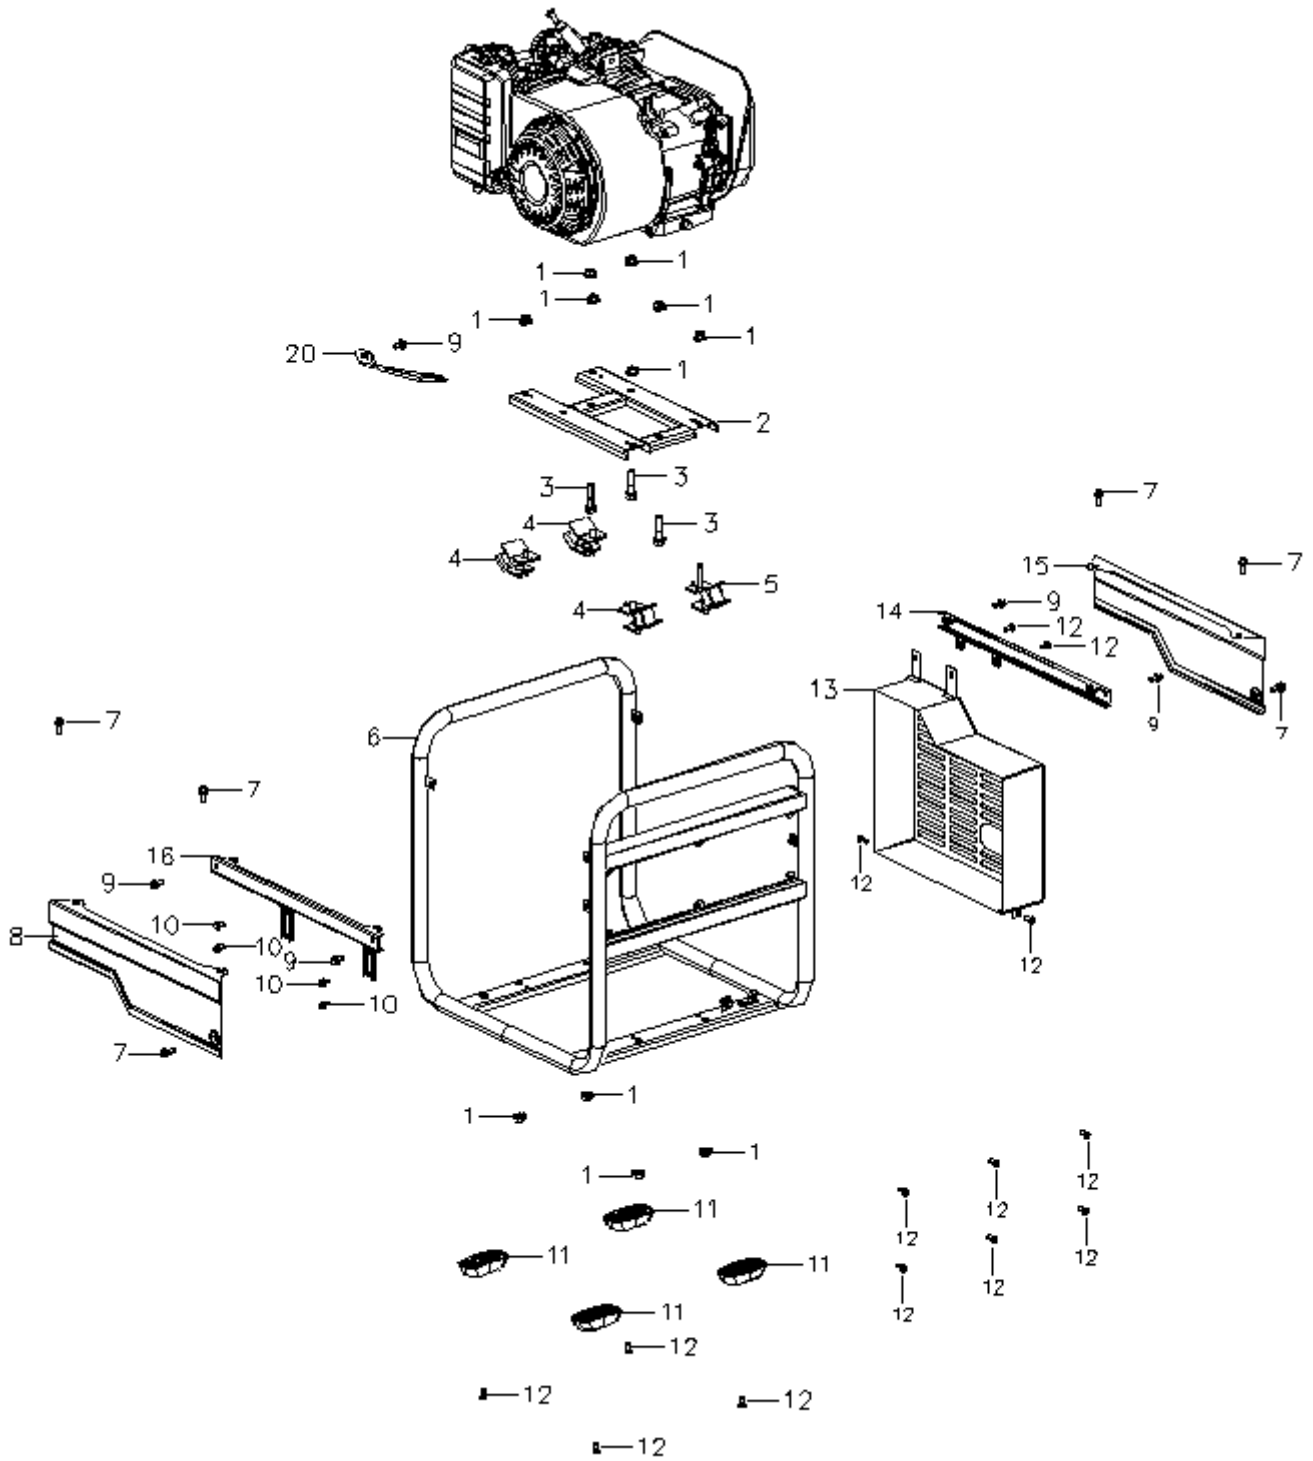

HECHT® IG3601

made for garden

Position	Part number	Název	Name
1	746001066	Matice	Nut
2	360100102	Rotor	Rotor
3	100102057	Šroub	Bolt
4	360100104	Stator	Stator
6	A969P	Svíčka zapalování	Spark plug
7	360100107	Držák cívky zapalování	Ignition coil pad
8	360100108	Cívka zapalování	Ignition coil
9	100303032	Šroub	Bolt
10	100203013	Šroub	Bolt

Position	Part number	Název	Name
1	110205	Matice	Nut
2	360100122	Základna motoru	Board
3	100205032	Šroub	Bolt
4	360100124	Sílenblok	Shock pad
5	360100125	Sílenblok	Shock pad
6	360100126	Rám	Frame
7	100203013	Šroub	Bolt
8	360100128	Boční kryt pravý	Right side cover
9	100203009	Šroub	Bolt
10	100202007	Šroub	Bolt
11	360100131	Sílenblok	Shock absorber