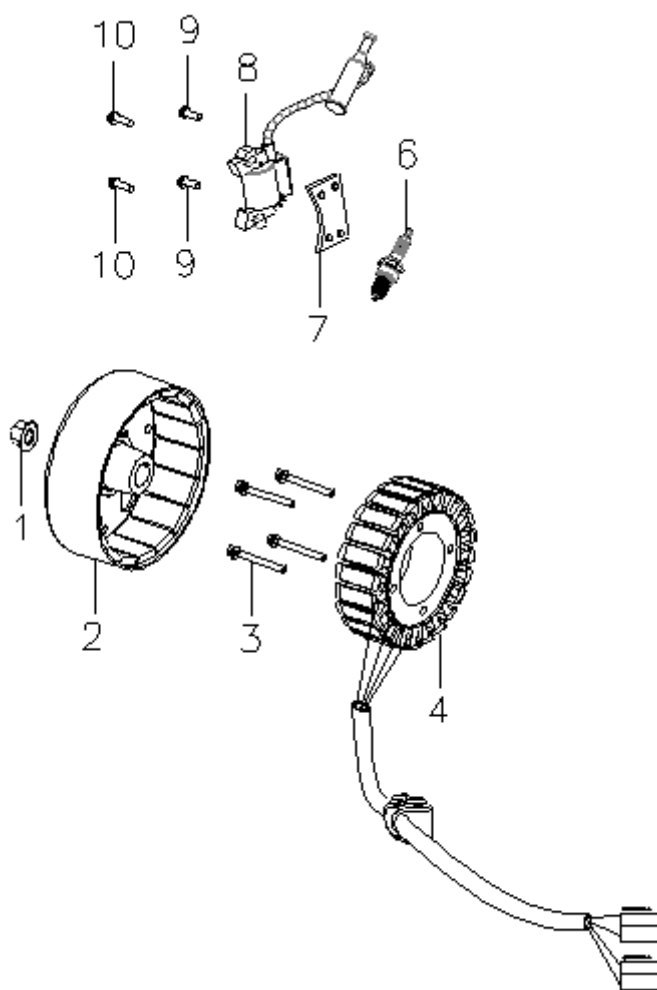

Position	Part number	Název	Name
1	360100071	Karburátor	Carburetor

HECHT® IG3601

made for garden

Position	Part number	Název	Name
1	100303007	Šroub	Bolt
2	360100082	Startér mechanický	Recoil starter
3	100303009	Šroub	Bolt
4	360100084	Kryt ventilátoru	Fan cover
6	360100086	Šroub	Bolt
7	360100087	Miska startéru	Starter idle pulley
8	360100088	Ventilátor	Fan
10	100203009	Šroub	Bolt
11	100203013	Šroub	Bolt
12	110203	Matice	Nut

Position	Part number	Název	Name
1	360100091	Vnitřní kryt výfuku	Muffler separator plate
2	360100092	Držák výfuku	Muffler bracket
3	100205022	Šroub	Bolt
4	360100094	Těsnění výfuku	Muffler gasket
5	360100095	Výfuk	Mufflet
6	110205	Šroub	Bolt
7	100203013	Šroub	Bolt

HECHT® IG3601

made for garden

Position	Part number	Název	Name
1	746001066	Matice	Nut
2	360100102	Rotor	Rotor
3	100102057	Šroub	Bolt
4	360100104	Stator	Stator
6	A969P	Svíčka zapalování	Spark plug
7	360100107	Držák cívky zapalování	Ignition coil pad
8	360100108	Cívka zapalování	Ignition coil
9	100303032	Šroub	Bolt
10	100203013	Šroub	Bolt

Position	Part number	Název	Name
1	110205	Matice	Nut
2	360100122	Základna motoru	Board
3	100205032	Šroub	Bolt
4	360100124	Sílenblok	Shock pad
5	360100125	Sílenblok	Shock pad
6	360100126	Rám	Frame
7	100203013	Šroub	Bolt
8	360100128	Boční kryt pravý	Right side cover
9	100203009	Šroub	Bolt
10	100202007	Šroub	Bolt
11	360100131	Sílenblok	Shock absorber