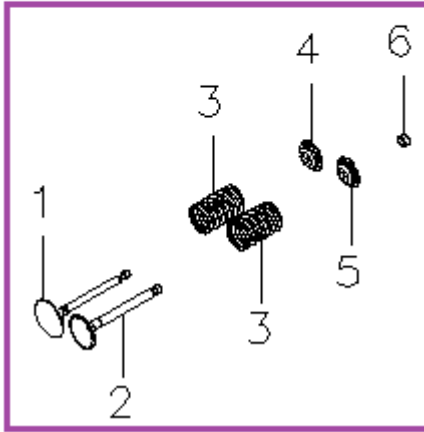

HECHT® IG3601

made for garden

Position	Part number	Název	Name
1	360100001	Gufero	Oil seal
2	Pouze celý motor	Kliková skříň	Crankcase
	360100002	Motor	Engine
Servisní karta			
3	360100003	Těsnění klikové skříně	Crankcase gasket
4	360100004	Podložka vypouštěcího šroubu	Oil drain bolt washer
5	360100005	Vypouštěcí šroub	Oil drain bolt
7	360100007	Olejová měrka	Oil gauge
8			
9	360100008	Olejový spínač	Oil level sensor
10	100303013	Šroub	Bolt
11	142105	Ložisko	Bearing
12	360100012	Víko klikové skříně	Crankcase cover
13	100205032	Šroub	Bolt
14	100205037	Šroub	Bolt

Position	Part number	Název	Name
2	360100022	Těsnění hlavy válce	Cylinder head gasket
3	360100023	Hlava válce	Cylinder head
4	100205057	Šroub	Bolt
5	360100025	Těsnění odvodušnění	Breather chamber gasket
6	360100026	Kryt odvodušnění	Breather chamber cover
7	100203013	Šroub	Bolt

HECHT[®] IG3601

made for garden

Position	Part number	Název	Name
1	360100031	Klíková hřídel	Crankshaft
3	360100033	Ojnice	Connecting rod
4	360100034	Píst kompletní	Piston
5			
6			
7			

360100041

360100042

360100043

Position	Part number	Název	Name
1-6	360100041	Ventily (set)	Intake valve (set)
8-11	360100042	Vahadlo ventilu (set)	Valve rocker arm (set)
7	360100043	Zdvihátko ventilu (set)	Valve tappet (set)
12			
13			
14	360100044	Vačková hřídel	Camshaft