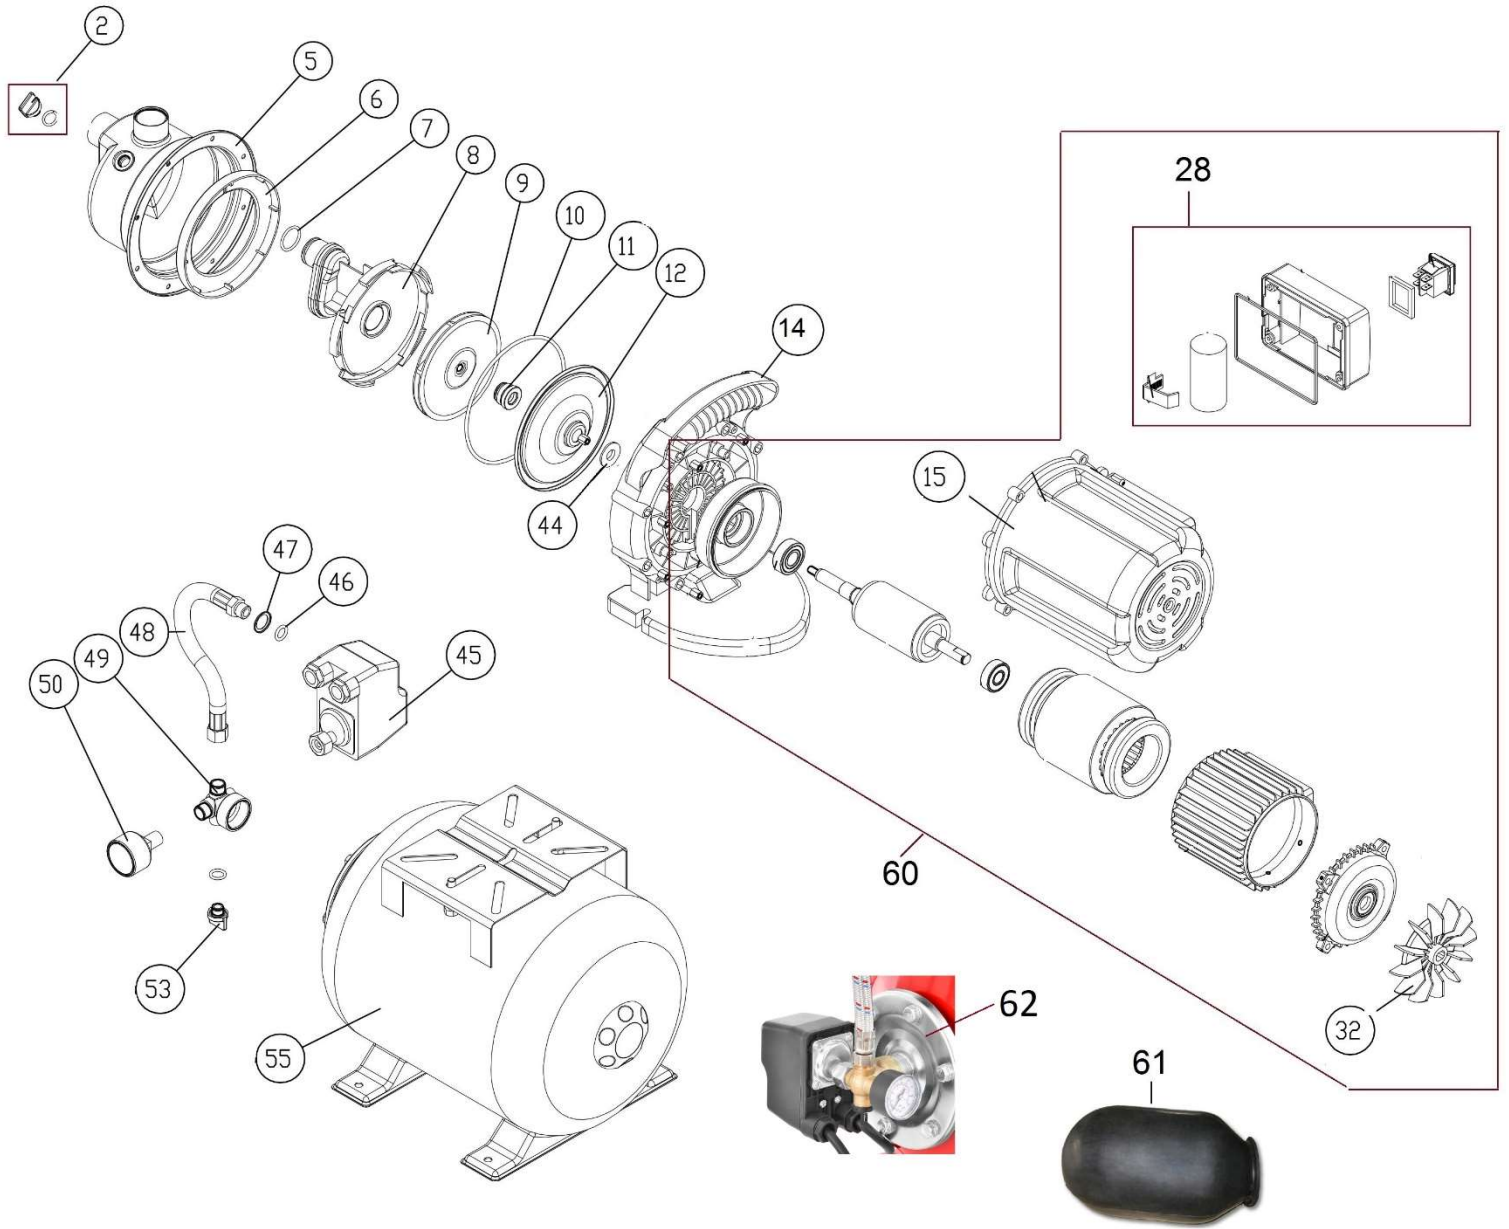

HECHT[®] 3101 INOX

made for garden

HECHT[®] 3101 INOX

made for garden

Position	Part number	Název	Name
2	310110002	Zátka s těsněním	Plug with gasket
5	310110005	Příruba čerpadla	Pump head
6	310110006	Kryt difusoru	Diffuser plate
7	310110007	O kroužek	O ring
8	310110008	Difusor	Diffuser
9	310110009	Oběžné kolo	Impeller
10	310110010	O kroužek	O ring
11	310110011	Mechanické těsnění	Mechanical seal
12	310110012	Kryt oběžného kola	Impeller cover
14	308010015	Základna čerpadla	Pump base
15	308010016	Kryt motoru	Motor cover
28	308010028	Spínač (vč. skříňe s kondenzátorem)	Switch (inc case with capacitor)
32	308010033	Ventilátor	Fan
44	308010043	Gumový kroužek	Rubber ring
45	380010046	Tlakový spínač	Pressure switch
48	380010047	Tlaková hadice	Pressure hose
49	380010048	Armatura (pěticestná)	Pipe fitting (5-way)
50	380010049	Manometr	Pressure gauge
52	380010051	O kroužek	O ring
53	380010052	Zátka	Plug
55	380010054	Nádoba	Tank
60	308010050	Motor	Motor
61	380010061	Membrána nádrže	Rubber bag
62	380010062	Příruba tlakové nádoby	Flange (steel tank)