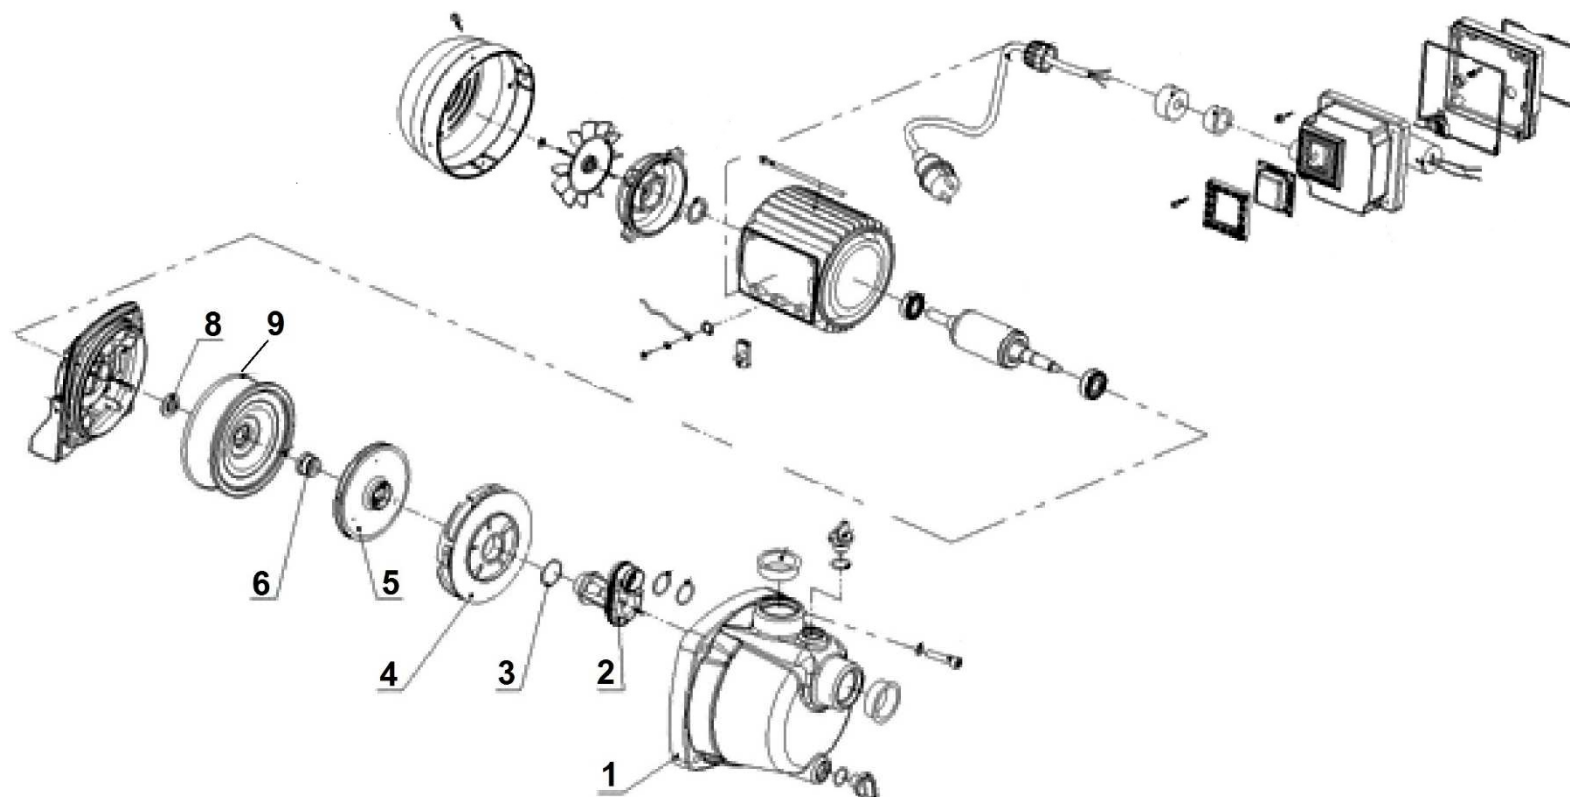

Position	Part number	Název	Name
7	312100007	Tlakový spínač	Pressure switch
8	312100008	Manometr	Pressure gauge
10	312100010	Koleno	Fitting
14	312100014	Tlaková hadice	Pressure hose
16	380010061	Membrána nádrže	Rubber membrane

Position	Part number	Název	Name
1	31210P001	Příruba čerpadla	Pump head
2	31210P002	Ějektor	Ejector
3	31210P003	O kroužek	O ring
4	31210P004	Difusor	Diffuser
5	31210P005	Oběžné kolo	Impeller
6	31210P006	Mechanické těsnění	Mechanical seal
8	31210P008	Těsnění	Sealing ring
9	31210P009	O kroužek	O ring