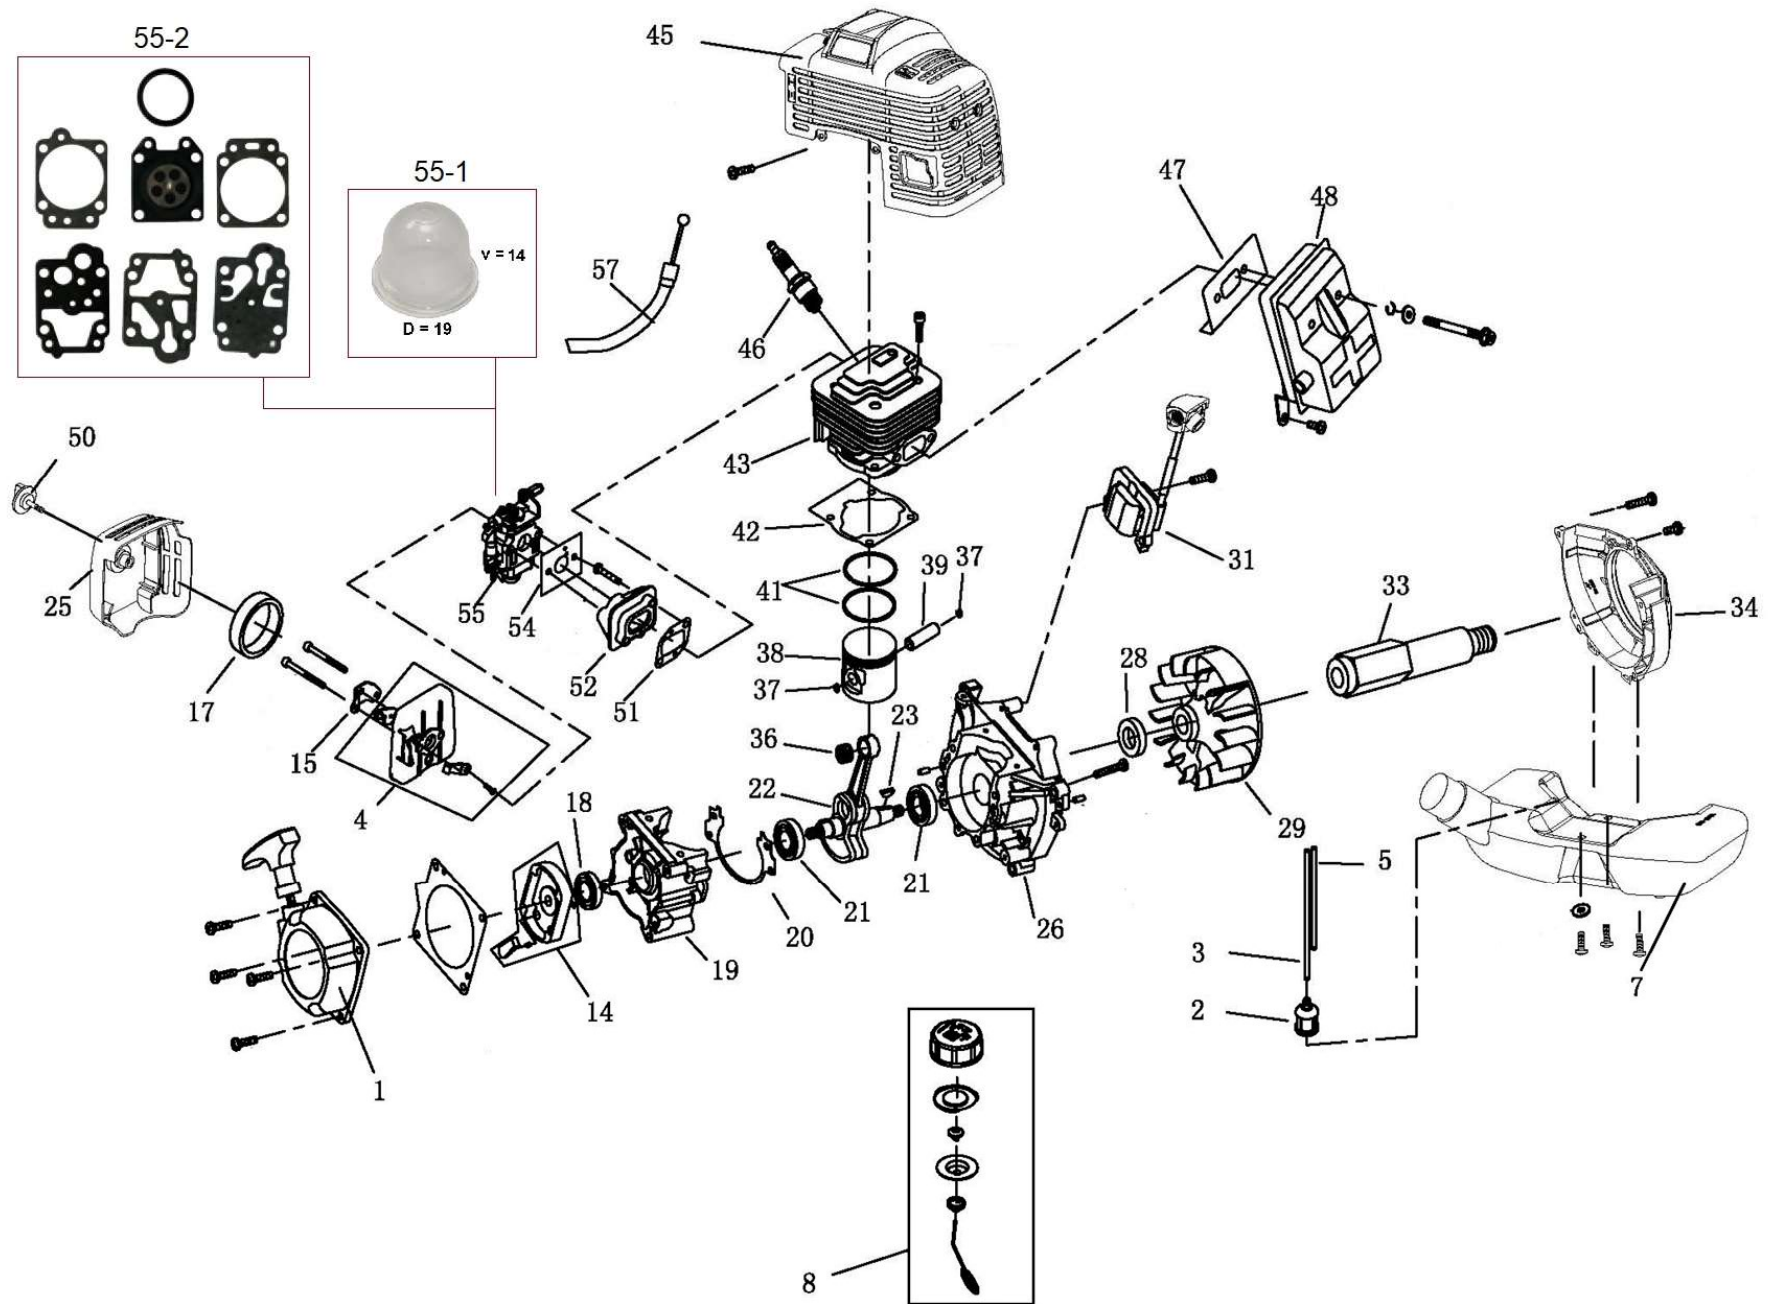

Position	Part number	Název	Name
2-3	343000002-3	Zadní příruba čerpadla	Pump rear cover
2-4	343000002-4	O kroužek	O ring 195x3,55
2-5	343000002-5	Mechanické těsnění	Mechanical seal
2-6	343000002-6	Oběžné kolo	Impeller
2-7	343000002-7	Difusor	Diffuser
2-8	343000002-8	O kroužek	O ring
2-9	343000002-9	Příruba čerpadla	Pump front cover
2-10	343000002-10	Těsnění	Gasket
2-11	343000002-11	Výstupní příruba	Output flange
2-13	343000002-13	O kroužek	O ring
2-14	343000002-14	Zátka	Cap
2-15	343000002-15	Klapka	Rubber flap
2-16	343010036	Vstupní příruba	Intake flange
2-17	343000002-17	O kroužek	O kroužek 34
2-18	343000002-18	Spojka pro hadici	Hose connector
2-19	343000002-19	Převlečná matice	Sleeve
3-1	343000003-1	Silenblok	Shock absorber
3-2	343000003-2	Rám	Frame
4	343000004	Madlo	Handle
5	343000005	Ovládání plynu	Throttle control
12	343000012	Vypínač motoru	Engine stop switch
14-6	343000014-6	Sací koš	Suction strainer