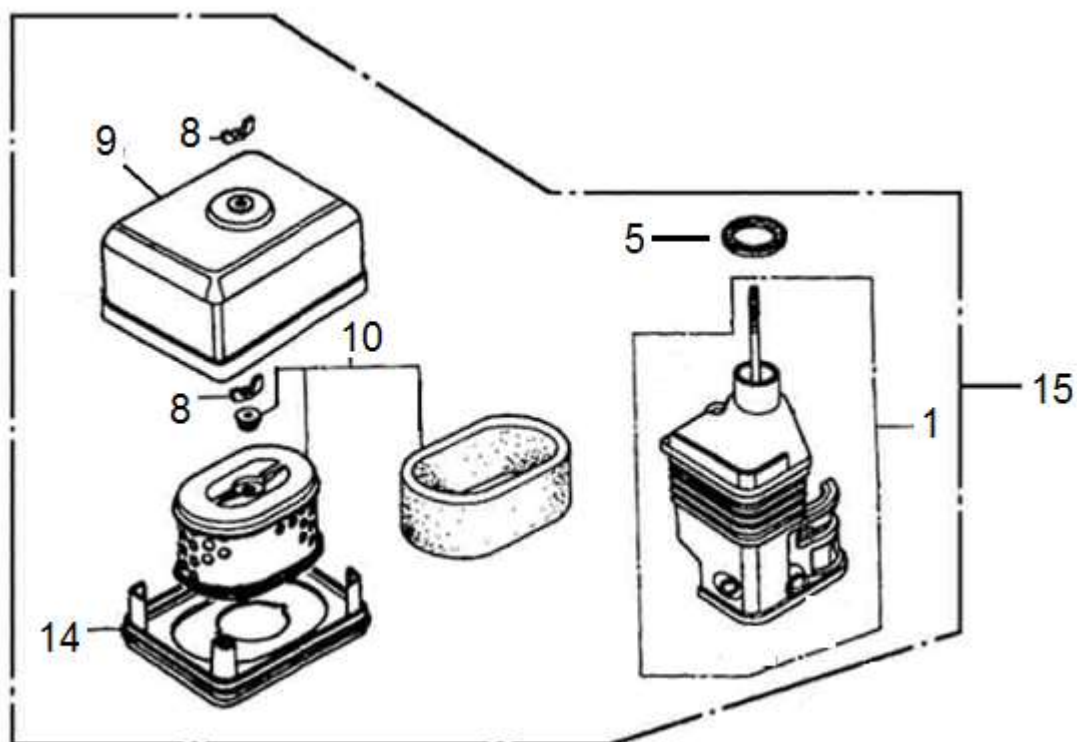

Position	Part number	Název	Name
1	112154-129	Spodní příruba vzduchového filtru	Air filter elbow base
5	380840437-0001	Těsnění	Gasket
8	380440002-0001	Křídlová matice	Filter cover nut
9	112151-101	Kryt vzduchového filtru	Air filter cover
10	112158-129	Vzduchový filtr	Air filter element
14	112153-129	Příruba vzduchového filtru	Air filter base
15	112100-129	Vzduchový filtr kompletní	Air filter assembly