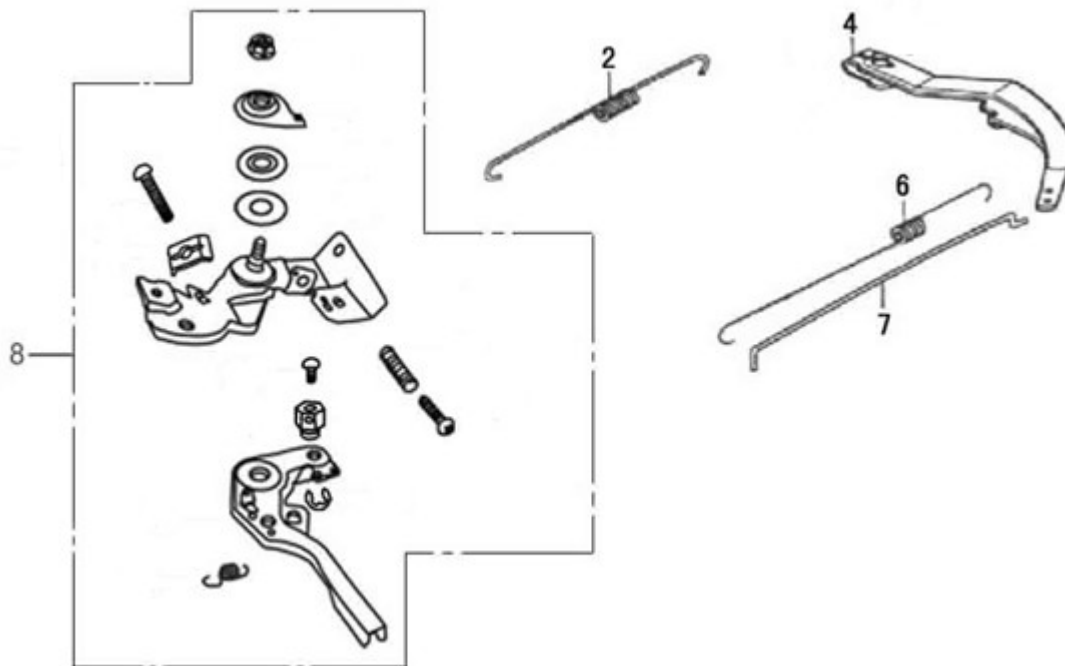

Position	Part number	Název	Name
2	115003-129	Pružina regulátoru	Governor spring
4	115004-129	Páka regulátoru	Governor lever
6	115002-129	Pružina táhla	Governor rod spring
7	115001-129	Táhlo plynu	Governor rod
8	115100-129	Deska regulátoru	Governor control board