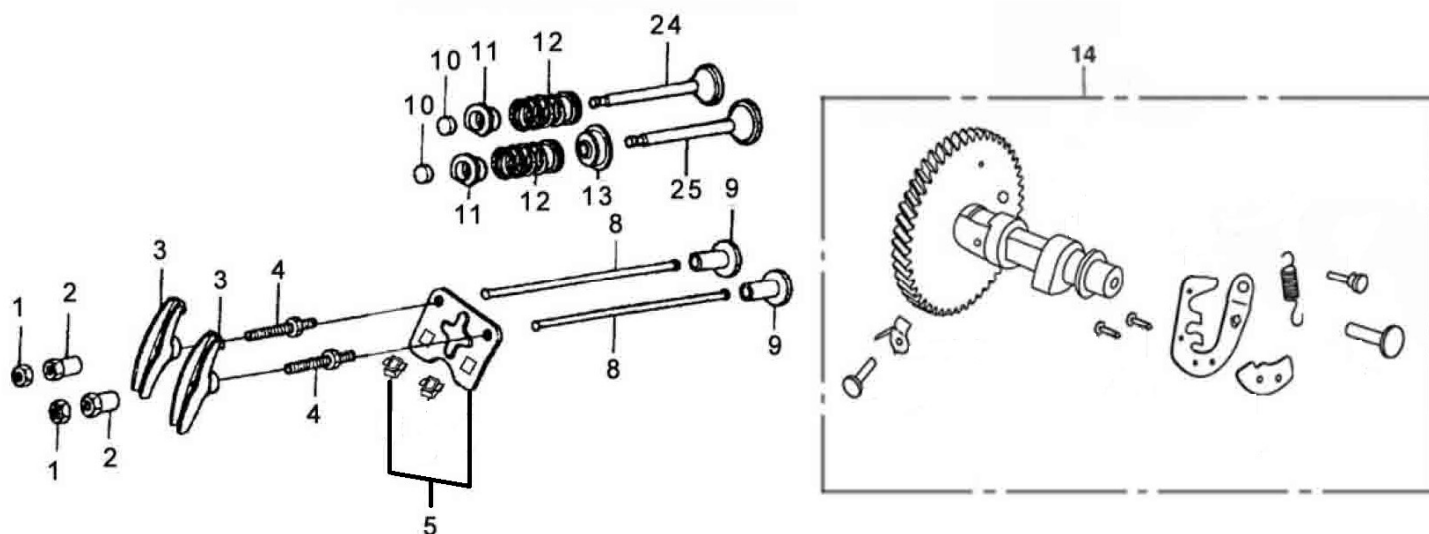

Position	Part number	Název	Name
1	106354-129	Matice	Nut
2	106353-129	Seřizovací matice ventilu	Valve adjusting nut
3	106351-129	Vahadlo ventilu	Valve rocker
4	106352-129	Seřizovací šroub ventilu	Valve adjusting bolt
5	106200-129	Vodící deska ventilu	Valve guide board
8	106002-129	Zdvihací tyčka ventilu	Valve push rod
9	106001-129	Zdvíhátko	Valve tappet
10	106008-129	Krytka ventilu	Valve rotator
11	106006-129	Podložka pružiny ventilu	Valve spring washer
12	106005-129	Pružina ventilu	Valve spring
13	106007-129	Těsnění ventilu	Valve seal
14	106100-129	Vačková hřídel	Camshaft
24	106004-129	Výfukový ventil	Exhaust valve
25	106003-129	Sací ventil	Intake valve