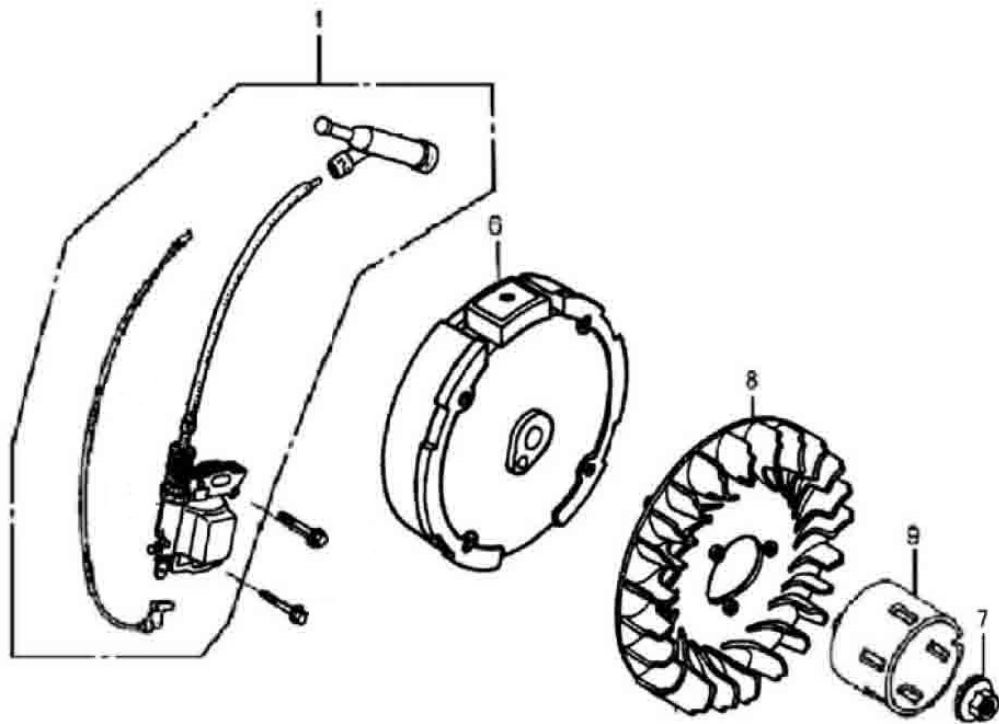

Position	Part number	Název	Name
1	111100-129	Cívka zapalování	Ignition coil
6	110100-129	Setrvačnick	Flywheel
7	080801-100	Matice	Nut
8	110001-129	Ventilátor	Fan
9	110002-129	Miska startéru	Starter idle pulley