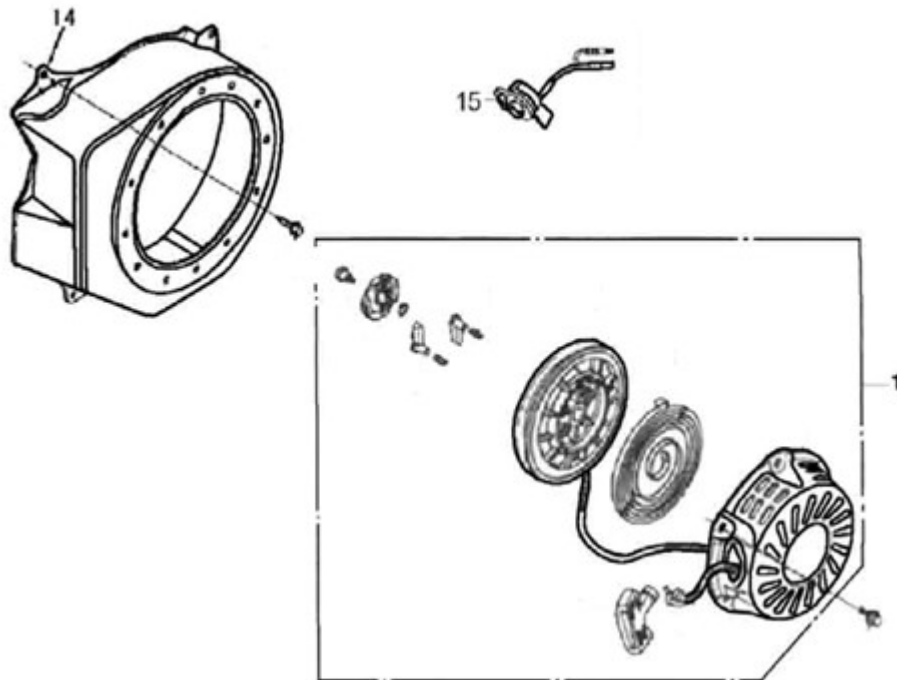

Position	Part number	Název	Name
1	101100-129	Hlava válce	Cylinder head
5	101200-129	Ventilové víko	Cylinder head cover
6	101002-129	Těsnění ventilového víka	Cylinder head cover gasket
7	112002-129	Hadička odvětrání	Breathing tube
8	A969P	Svíčka zapalování	Spark plug
9	101003-129	Těsnění hlavy válce	Cylinder head gasket
10	113001-129	Těsnění výfuku	Muffler gasket
12	M-06*14	Šroub M6x14	Bolt M6x14
13	M-08*55	Šroub M8x55	Bolt M8x55
14	080503-100	Svorník	Stud bolt
15	080508-100	Svorník	Stud bolt
16	101155-129	Sedlo sacího ventilu	Intake valve seat
17	101156-129	Sedlo výfukového ventilu	Exhaust valve seat

Position	Part number	Název	Name
1	102100-129	Kliková skříň	Crankcase
2	102200-129	Olejový spínač	Oil level switch
8	115005-129	Ovládací táhlo regulátoru	Governor control rod
9	080301-100	Vypouštěcí šroub	Oil drain bolt
13	6205	Ložisko 6205	Bearing 6205
14	081118-100	Gufero 25x41,25x6	Oil seal 25x41,25x6
21	115200-129	Regulátor otáček	Governor assembly
22	102300-129	Olejové čidlo	Oil sensor

Position	Part number	Název	Name
1	105100-129	Pístní kroužky sada	Piston ring set
2	105001-129	Píst	Piston
3	105002-129	Pstní čep	Piston pin
4	105200-129	Ojnice	Connecting rod
5	104100-129	Kliková hřídel	Crankshaft
7	105003-129	Pojistka pístního kroužku	Piston pin clip
17	104157-129	Woodruffovo pero	Woodruff key

Position	Part number	Název	Name
1	106354-129	Matice	Nut
2	106353-129	Seřizovací matice ventilu	Valve adjusting nut
3	106351-129	Vahadlo ventilu	Valve rocker
4	106352-129	Seřizovací šroub ventilu	Valve adjusting bolt
5	106200-129	Vodící deska ventilu	Valve guide board
8	106002-129	Zdvihací tyčka ventilu	Valve push rod
9	106001-129	Zdvíhátko	Valve tappet
10	106008-129	Krytka ventilu	Valve rotator
11	106006-129	Podložka pružiny ventilu	Valve spring washer
12	106005-129	Pružina ventilu	Valve spring
13	106007-129	Těsnění ventilu	Valve seal
14	106100-129	Vačková hřídel	Camshaft
24	106004-129	Výfukový ventil	Exhaust valve
25	106003-129	Sací ventil	Intake valve