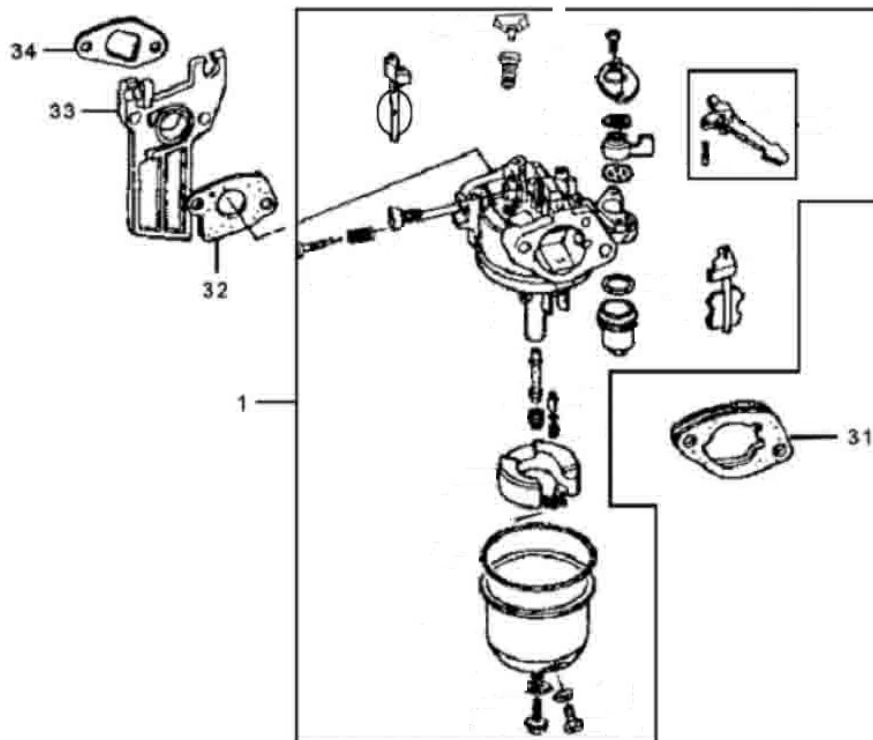

Position	Part number	Název	Name
1	109100-129	Karburátor	Carburetor
31	112001-129	Těsnění vzduchového filtru	Air filter gasket
32	109003-129	Těsnění karburátoru	Carburetor gasket
33	109002-129	Příruba karburátoru	Carburetor insulator
34	109001-129	Těsnění příruby karburátoru	Insulator gasket