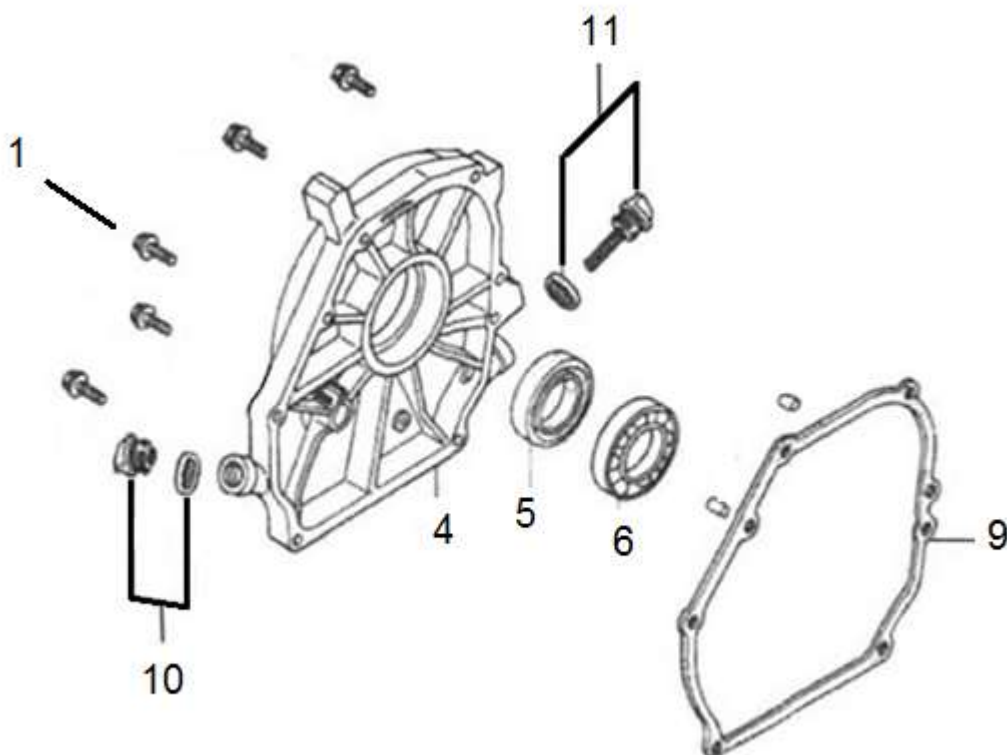

17

18

19

20

21

Position	Part number	Název	Name
1	Nedodává se jako ND	Čerpadlo kompletní	Pump assembly
2	363500002	Příruba čerpadla	Pump housing
3	363500003	Víko čerpadla	Pump cover
4	363520023	Vstupní příruba	Input flange
5	363500005	Výstupní příruba	Output flange
6	363500006	Oběžné kolo	Impeller
7	363500007	Difusor	Diffuser
8	363520022	Klapka	Flap
9	363510008	O kroužek	O-ring
10	363500010	Těsnění	Output gasket
11	363500011	Zátka	Plug
12	363500012	O kroužek 30/38	O-ring 30/38
13	363500013	O kroužek 54/85	O-ring 54/85
14	363520017	Mechanické těsnění	Mechanical seal
15	Nedodává se jako ND	Rám	Frame
16	363500016	Sílenblok	Ruber shock absorber
17	363520024	Těsnění	Gasket
18	363520026	Adaptér hadice	Hose connector
19	363520025	Převlečná matice	Hose coupling nut
20	363500020	Sací koš	Suction strainer
21	363500021	Víko koše (1 ks)	Strainer cover (1 pcs)

Position	Part number	Název	Name
1	101100-129	Hlava válce	Cylinder head
5	101200-129	Ventilové víko	Cylinder head cover
6	101002-129	Těsnění ventilového víka	Cylinder head cover gasket
7	112002-129	Hadička odvětrání	Breathing tube
8	A969P	Svíčka zapalování	Spark plug
9	101003-129	Těsnění hlavy válce	Cylinder head gasket
10	113001-129	Těsnění výfuku	Muffler gasket
12	M-06*14	Šroub M6x14	Bolt M6x14
13	M-08*55	Šroub M8x55	Bolt M8x55
14	080503-100	Svorník	Stud bolt
15	080508-100	Svorník	Stud bolt
16	101155-129	Sedlo sacího ventilu	Intake valve seat
17	101156-129	Sedlo výfukového ventilu	Exhaust valve seat

Position	Part number	Název	Name
1	102100-129	Kliková skříň	Crankcase
2	102200-129	Olejový spínač	Oil level switch
8	115005-129	Ovládací táhlo regulátoru	Governor control rod
9	080301-100	Vypouštěcí šroub	Oil drain bolt
13	6205	Ložisko 6205	Bearing 6205
14	081118-100	Gufero 25x41,25x6	Oil seal 25x41,25x6
21	115200-129	Regulátor otáček	Governor assembly
22	102300-129	Olejové čidlo	Oil sensor