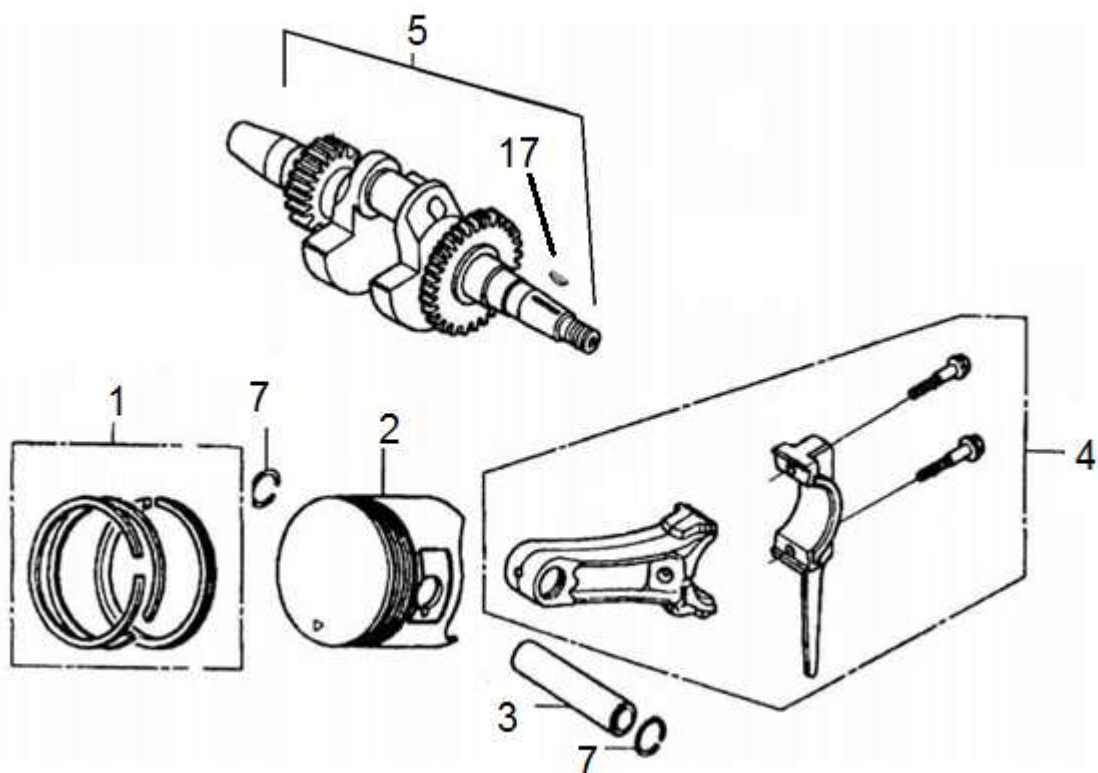

Position	Part number	Název	Name
1	105100-129	Pístní kroužky sada	Piston ring set
2	105001-129	Píst	Piston
3	105002-129	Pstní čep	Piston pin
4	105200-129	Ojnice	Connecting rod
5	104100-129	Kliková hřídel	Crankshaft
7	105003-129	Pojistka pístního kroužku	Piston pin clip
17	104157-129	Woodruffovo pero	Woodruff key