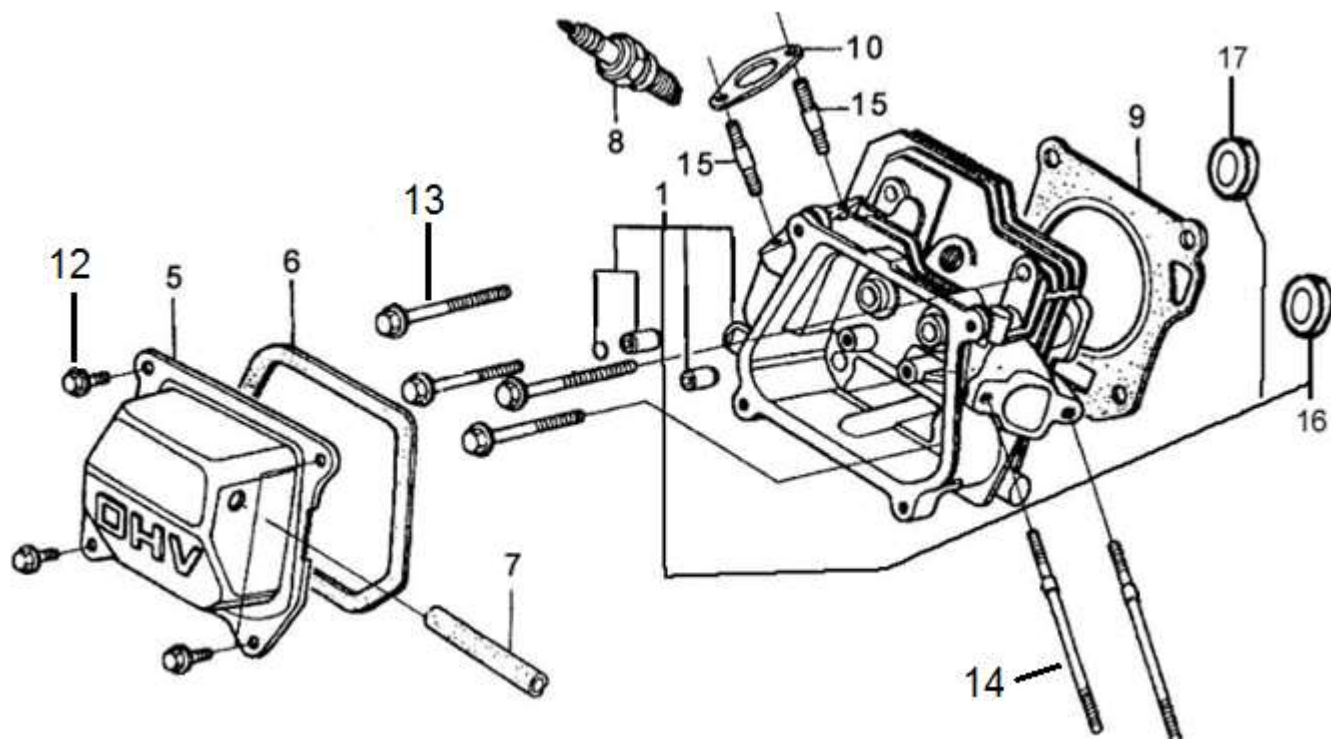

17

18

19

20

21

Position	Part number	Název	Name
1	Nedodává se jako ND	Čerpadlo kompletní	Pump assembly
2	363500002	Příruba čerpadla	Pump housing
3	363500003	Víko čerpadla	Pump cover
4	363520023	Vstupní příruba	Input flange
5	363500005	Výstupní příruba	Output flange
6	363500006	Oběžné kolo	Impeller
7	363500007	Difusor	Diffuser
8	363520022	Klapka	Flap
9	363510008	O kroužek	O-ring
10	363500010	Těsnění	Output gasket
11	363500011	Zátka	Plug
12	363500012	O kroužek 30/38	O-ring 30/38
13	363500013	O kroužek 54/85	O-ring 54/85
14	363520017	Mechanické těsnění	Mechanical seal
15	Nedodává se jako ND	Rám	Frame
16	363500016	Sílenblok	Ruber shock absorber
17	363520024	Těsnění	Gasket
18	363520026	Adaptér hadice	Hose connector
19	363520025	Převlečná matice	Hose coupling nut
20	363500020	Sací koš	Suction strainer
21	363500021	Víko koše (1 ks)	Strainer cover (1 pcs)

Position	Part number	Název	Name
1	101100-129	Hlava válce	Cylinder head
5	101200-129	Ventilové víko	Cylinder head cover
6	101002-129	Těsnění ventilového víka	Cylinder head cover gasket
7	112002-129	Hadička odvětrání	Breathing tube
8	A969P	Svíčka zapalování	Spark plug
9	101003-129	Těsnění hlavy válce	Cylinder head gasket
10	113001-129	Těsnění výfuku	Muffler gasket
12	M-06*14	Šroub M6x14	Bolt M6x14
13	M-08*55	Šroub M8x55	Bolt M8x55
14	080503-100	Svorník	Stud bolt
15	080508-100	Svorník	Stud bolt
16	101155-129	Sedlo sacího ventilu	Intake valve seat
17	101156-129	Sedlo výfukového ventilu	Exhaust valve seat

Position	Part number	Název	Name
1	102100-129	Kliková skříň	Crankcase
2	102200-129	Olejový spínač	Oil level switch
8	115005-129	Ovládací táhlo regulátoru	Governor control rod
9	080301-100	Vypouštěcí šroub	Oil drain bolt
13	6205	Ložisko 6205	Bearing 6205
14	081118-100	Gufero 25x41,25x6	Oil seal 25x41,25x6
21	115200-129	Regulátor otáček	Governor assembly
22	102300-129	Olejové čidlo	Oil sensor