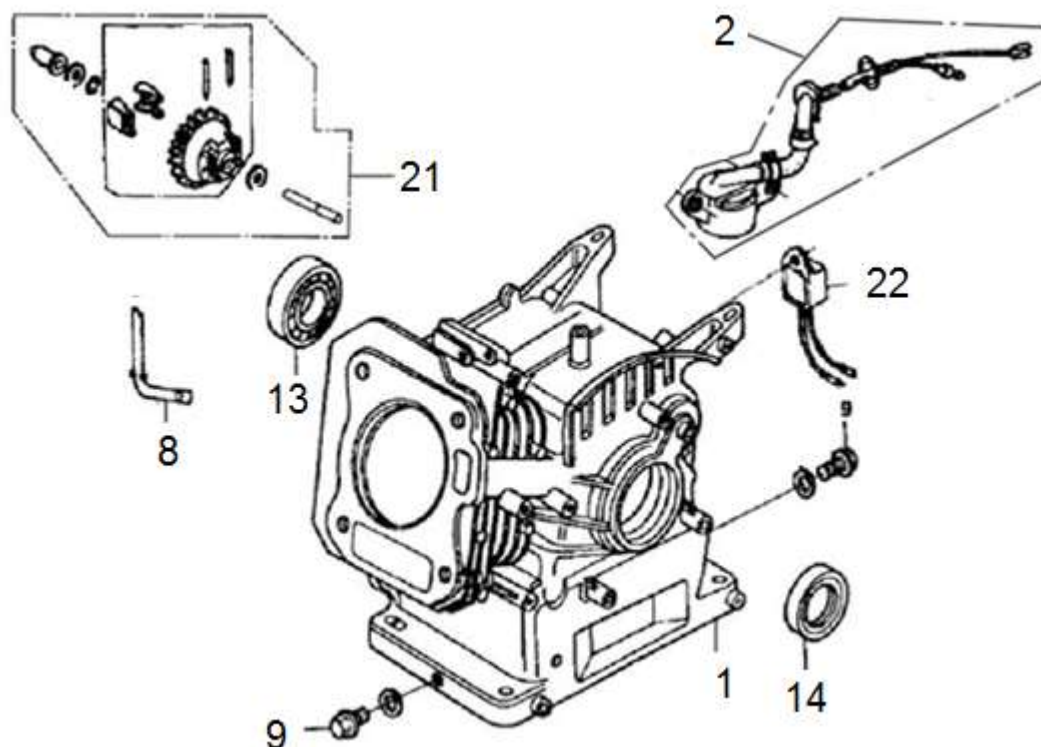

17

18

19

20

21

Position	Part number	Název	Name
1	Nedodává se jako ND	Čerpadlo kompletní	Pump assembly
2	363500002	Příruba čerpadla	Pump housing
3	363500003	Víko čerpadla	Pump cover
4	363520023	Vstupní příruba	Input flange
5	363500005	Výstupní příruba	Output flange
6	363500006	Oběžné kolo	Impeller
7	363500007	Difusor	Diffuser
8	363520022	Klapka	Flap
9	363510008	O kroužek	O-ring
10	363500010	Těsnění	Output gasket
11	363500011	Zátka	Plug
12	363500012	O kroužek 30/38	O-ring 30/38
13	363500013	O kroužek 54/85	O-ring 54/85
14	363520017	Mechanické těsnění	Mechanical seal
15	Nedodává se jako ND	Rám	Frame
16	363500016	Sílenblok	Ruber shock absorber
17	363520024	Těsnění	Gasket
18	363520026	Adaptér hadice	Hose connector
19	363520025	Převlečná matice	Hose coupling nut
20	363500020	Sací koš	Suction strainer
21	363500021	Víko koše (1 ks)	Strainer cover (1 pcs)

Position	Part number	Název	Name
1	101100-129	Hlava válce	Cylinder head
5	101200-129	Ventilové víko	Cylinder head cover
6	101002-129	Těsnění ventilového víka	Cylinder head cover gasket
7	112002-129	Hadička odvětrání	Breathing tube
8	A969P	Svíčka zapalování	Spark plug
9	101003-129	Těsnění hlavy válce	Cylinder head gasket
10	113001-129	Těsnění výfuku	Muffler gasket
12	M-06*14	Šroub M6x14	Bolt M6x14
13	M-08*55	Šroub M8x55	Bolt M8x55
14	080503-100	Svorník	Stud bolt
15	080508-100	Svorník	Stud bolt
16	101155-129	Sedlo sacího ventilu	Intake valve seat
17	101156-129	Sedlo výfukového ventilu	Exhaust valve seat

Position	Part number	Název	Name
1	102100-129	Kliková skříň	Crankcase
2	102200-129	Olejový spínač	Oil level switch
8	115005-129	Ovládací táhlo regulátoru	Governor control rod
9	080301-100	Vypouštěcí šroub	Oil drain bolt
13	6205	Ložisko 6205	Bearing 6205
14	081118-100	Gufero 25x41,25x6	Oil seal 25x41,25x6
21	115200-129	Regulátor otáček	Governor assembly
22	102300-129	Olejové čidlo	Oil sensor