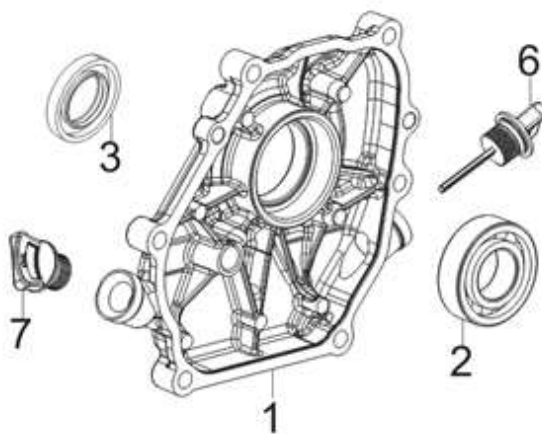

Position	Part number	Název	Name
2	363520002	Výstupní příruba	Output flange
3	363520003	Těsnění výstupní příruby	Output flange gasket
4	363520004	Skříň čerpadla	Pump housing
9	363520009	Příruba čerpadla	Pump base flange
10	363520010	Pero	Flat key
12	363520012	Těsnění skříně čerpadla	Pump case gasket
14	363520014	Oběžné kolo	Impeller
15	363520015	Difusor	Diffuser
16	363520016	Těsnící kroužek	Seal ring
17	363520017	Mechanické těsnění	Mechanical seal
21	363520021	Zátka	Plug
22	363520022	Těsnění vstupní příruby	Intake flange gasket
23	363520023	Vstupní příruba	Intake flange
24	363520024	Těsnění hadice	Seal ring
25	363520025	Převlečná matice	Hose coupling nut
26	363520026	Adaptér hadice	Hose adapter
27	363520027	Stahovací objímka	Clamp hoop
28	363520028	Sací koš	Basket
30	363520030	Čerpadlo kompletní	Pump assembly

Position	Part number	Název	Name
7	363520100	Silenblok	Rubber shock absorber
9	363520102	Panel	Panel
10	363520103	Spínač	Switch
12	363520105	Rám	Frame

Position	Part number	Název	Name
1	Pouze celý motor	Kliková skříň	Crankcase
2	785001014	Vypouštěcí šroub	Oil drain bolt
3	785001015	Washer	Podložka
4	081118-100	Gufero 25x41,25x6	Oil seal 25x41,25x6
5	6205	Ložisko 6205	Bearing 6205
6	797001016	Regulátor otáček	Governor gear
7	750011007	Ovládací táhlo regulátoru	Governor control rod
8	750011008	Podložka	Washer
9	750011009	Závlačka	Cotter pin
10	750011092	Olejový spínač	Oil level switch
11	750011090	Olejový sensor	Oil sensor

Position	Part number	Název	Name
1	750011038	Vačková hřídel	Camshaft
2	750011039	Ventily set	Valve set
3		Těsnění ventilu	Valve seal
4		Pružina ventilu (2ks)	Valve spring (2pcs)
5		Podložka ventilu (2ks)	Valve seat (2pcs)
6		Pojistka ventilu (4ks)	Valve clip (4pcs)
7		750011044	Zdvihátko ventilu (2ks)
8	Zdvihací tyčka ventilu (2ks)		Valve pushing rod (2pcs)
9	750011021	Vodítko vahadel	Valve rocker guide
10		Šroub	Bolt
11		Osa vahadla	Valve rocker axle
12		Vahadlo ventilu (2ks)	Valve rocker (2pcs)