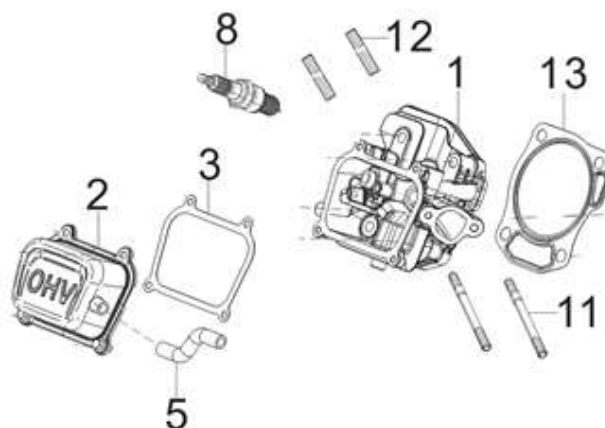

Position	Part number	Název	Name
1	750011016	Hlava válce	Cylinder head
2	750011017	Ventilové víko	Cylinder head cover
3	750011018	Těsnění ventilového víka	Cylinder head cover gasket
5	750011020	Hadička odvodu	Breathing tube
8	A969P	Svíčka zapalování	Spark plug
11	363521029	Svorník karburátoru	Carburetor stud bolt
12	797001010	Svorník výfuku	Muffler stud bolt
13	750011028	Těsnění hlavy válce	Cylinder head gasket