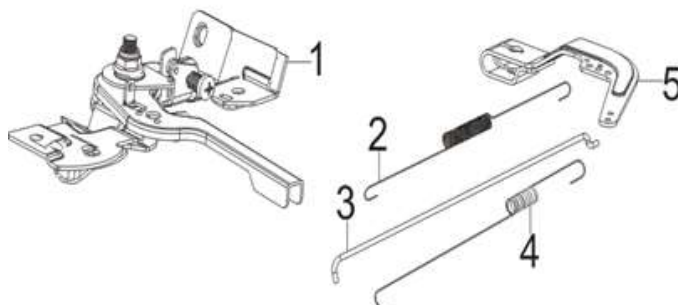

Position	Part number	Název	Name
1	363521033	Kliková hřídel	Crankshaft
2		Ozubené kolo	Timing gear
3	750011032	Podložka	Washer

Position	Part number	Název	Name
1	750011035	Pístní kroužky set	Piston ring set
2		Pojistka pístního čepu (2ks)	Piston pin clip (2pcs)
3		Píst	Piston
4		Pístní čep	Piston pin
5	750011037	Ojnice	Connecting rod

Position	Part number	Název	Name
1	750011038	Vačková hřídel	Camshaft
2	750011039	Ventily set	Valve set
3		Těsnění ventilu	Valve seal
4		Pružina ventilu (2ks)	Valve spring (2pcs)
5		Podložka ventilu (2ks)	Valve seat (2pcs)
6		Pojistka ventilu (4ks)	Valve clip (4pcs)
7		750011044	Zdvihátko ventilu (2ks)
8	Zdvihací tyčka ventilu (2ks)		Valve pushing rod (2pcs)
9	750011021	Vodítko vahadel	Valve rocker guide
10		Šroub	Bolt
11		Osa vahadla	Valve rocker axle
12		Vahadlo ventilu (2ks)	Valve rocker (2pcs)

Position	Part number	Název	Name
1	363521071	Deska regulace otáček	Governor board
2	750011068	Vratná pružina	Return spring
3	750011069	Táhlo regulace otáček	Governor rod
4	750011070	Pružina táhla regulace	Governor rod spring
5	797001084	Páka regulátoru	Governor lever