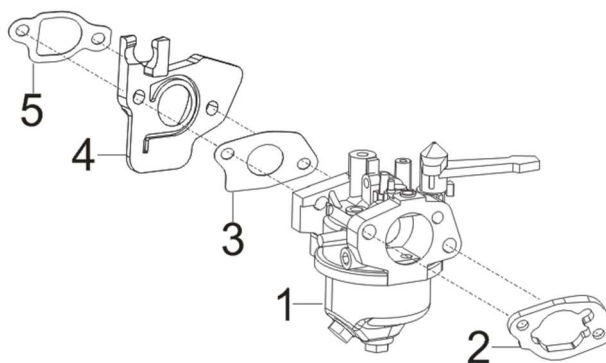

Position	Part number	Název	Name
1	750011056	Karburátor	Carburetor
2	750011057	Těsnění vzduchového filtru	Air filter gasket
3	750011058	Těsnění karburátoru	Carburetor gasket
4	750011059	Příruba karburátoru	Carburetor insulator
5	750011060	Těsnění příruby karburátoru	Insulator gasket