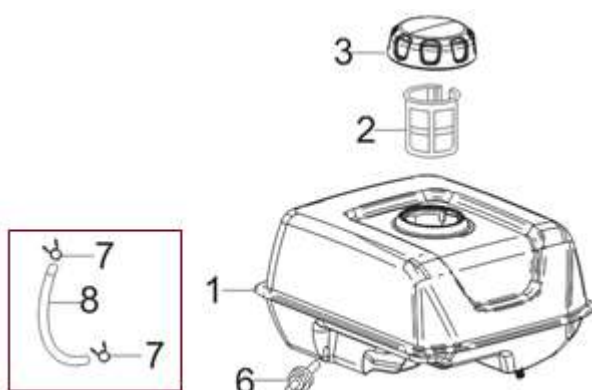

Position	Part number	Název	Name
1	750011081	Palivová nádrž	Fuel tank
2	750011082	Sítka nádrže	Fuel cap sieve
3	750011083	Palivová zátka	Fuel tank cap
6	750011086	Palivový filtr	Fuel tank filter
7	750011088	Svorka hadičky (2ks)	Fuel tube clip (2pcs)
8		Palivová hadička	Fuel tube