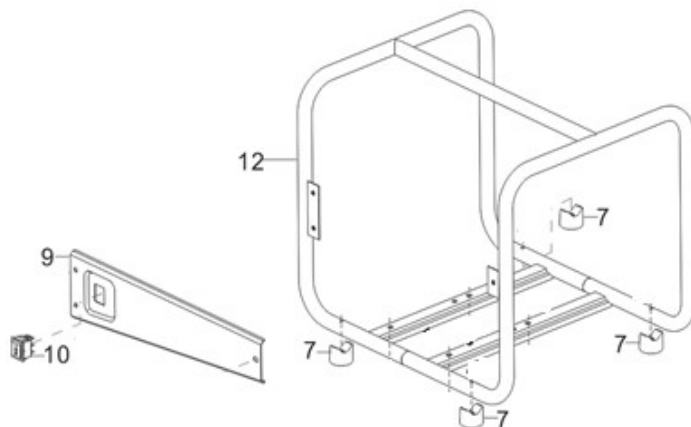

Position	Part number	Název	Name
2	363520002	Výstupní příruba	Output flange
3	363520003	Těsnění výstupní příruby	Output flange gasket
4	363520004	Skříň čerpadla	Pump housing
9	363520009	Příruba čerpadla	Pump base flange
10	363520010	Pero	Flat key
12	363520012	Těsnění skříně čerpadla	Pump case gasket
14	363520014	Oběžné kolo	Impeller
15	363520015	Difusor	Diffuser
16	363520016	Těsnící kroužek	Seal ring
17	363520017	Mechanické těsnění	Mechanical seal
21	363520021	Zátka	Plug
22	363520022	Těsnění vstupní příruby	Intake flange gasket
23	363520023	Vstupní příruba	Intake flange
24	363520024	Těsnění hadice	Seal ring
25	363520025	Převlečná matice	Hose coupling nut
26	363520026	Adaptér hadice	Hose adapter
27	363520027	Stahovací objímka	Clamp hoop
28	363520028	Sací koš	Basket
30	363520030	Čerpadlo kompletní	Pump assembly

Position	Part number	Název	Name
7	363520100	Silenblok	Rubber shock absorber
9	363520102	Panel	Panel
10	363520103	Spínač	Switch
12	363520105	Rám	Frame

Position	Part number	Název	Name
1	Pouze celý motor	Kliková skříň	Crankcase
2	785001014	Vypouštěcí šroub	Oil drain bolt
3	785001015	Washer	Podložka
4	081118-100	Gufero 25x41,25x6	Oil seal 25x41,25x6
5	6205	Ložisko 6205	Bearing 6205
6	797001016	Regulátor otáček	Governor gear
7	750011007	Ovládací táhlo regulátoru	Governor control rod
8	750011008	Podložka	Washer
9	750011009	Závlačka	Cotter pin
10	750011092	Olejový spínač	Oil level switch
11	750011090	Olejový sensor	Oil sensor

Position	Part number	Název	Name
1	750011038	Vačková hřídel	Camshaft
2	750011039	Ventily set	Valve set
3		Těsnění ventilu	Valve seal
4		Pružina ventilu (2ks)	Valve spring (2pcs)
5		Podložka ventilu (2ks)	Valve seat (2pcs)
6		Pojistka ventilu (4ks)	Valve clip (4pcs)
7		750011044	Zdvihátko ventilu (2ks)
8	Zdvihací tyčka ventilu (2ks)		Valve pushing rod (2pcs)
9	750011021	Vodítko vahadel	Valve rocker guide
10		Šroub	Bolt
11		Osa vahadla	Valve rocker axle
12		Vahadlo ventilu (2ks)	Valve rocker (2pcs)