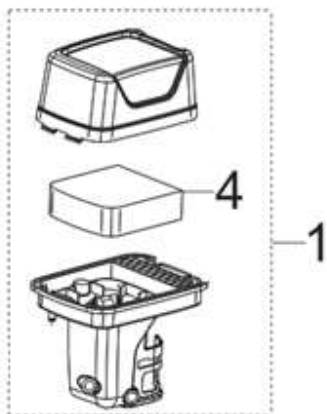

Position	Part number	Název	Name
1	363521079	Vzduchový filtr kompletní	Air filter assembly
4	363521082	Vzduchový filtr	Air filter