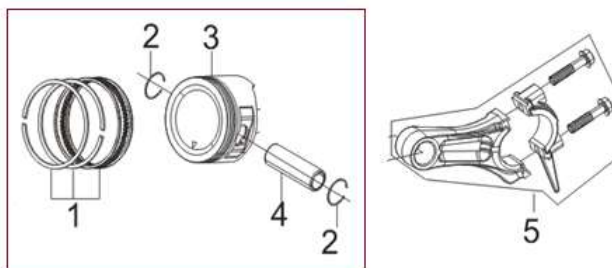

Position	Part number	Název	Name
1	750011035	Pístní kroužky set	Piston ring set
2		Pojistka pístního čepu (2ks)	Piston pin clip (2pcs)
3		Píst	Piston
4		Pístní čep	Piston pin
5	750011037	Ojnice	Connecting rod