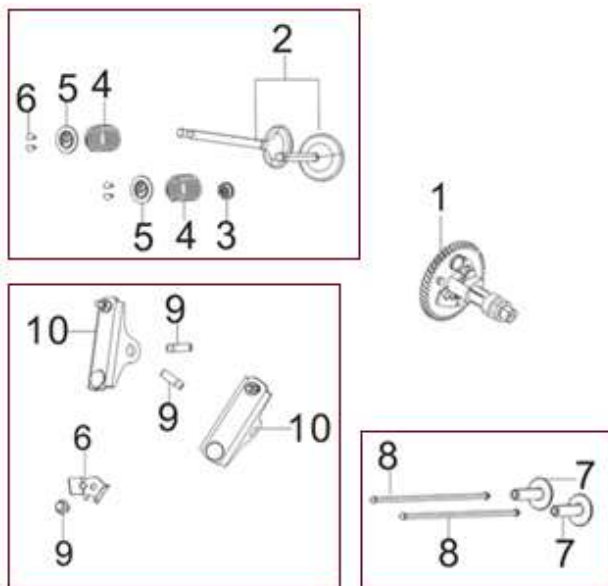

Position	Part number	Název	Name
7	363520100	Silenblok	Rubber shock absorber
9	363520102	Panel	Panel
10	363520103	Spínač	Switch
12	363520105	Rám	Frame

Position	Part number	Název	Name
1	Pouze celý motor	Kliková skříň	Crankcase
2	785001014	Vypouštěcí šroub	Oil drain bolt
3	785001015	Washer	Podložka
4	081118-100	Gufero 25x41,25x6	Oil seal 25x41,25x6
5	6205	Ložisko 6205	Bearing 6205
6	797001016	Regulátor otáček	Governor gear
7	750011007	Ovládací táhlo regulátoru	Governor control rod
8	750011008	Podložka	Washer
9	750011009	Závlačka	Cotter pin
10	750011092	Olejový spínač	Oil level switch
11	750011090	Olejový sensor	Oil sensor

Position	Part number	Název	Name
1	750011010	Víko motoru	Crankcase cover
2	6205	Ložisko 6205	Bearing 6205
3	081118-100	Gufero 25x41,25x6	Oil seal 25x41,25x6
6	710003005	Olejová měrka	Oil dipstick
7	710003006	Olejová zátka	Oil plug

Position	Part number	Název	Name
1	363521033	Kliková hřídel	Crankshaft
2		Ozubené kolo	Timing gear
3	750011032	Podložka	Washer

Position	Part number	Název	Name
1	750011035	Pístní kroužky set	Piston ring set
2		Pojistka pístního čepu (2ks)	Piston pin clip (2pcs)
3		Píst	Piston
4		Pístní čep	Piston pin
5	750011037	Ojnice	Connecting rod

Position	Part number	Název	Name
1	750011038	Vačková hřídel	Camshaft
2	750011039	Ventily set	Valve set
3		Těsnění ventilu	Valve seal
4		Pružina ventilu (2ks)	Valve spring (2pcs)
5		Podložka ventilu (2ks)	Valve seat (2pcs)
6		Pojistka ventilu (4ks)	Valve clip (4pcs)
7		750011044	Zdvihátko ventilu (2ks)
8	Zdvihací tyčka ventilu (2ks)		Valve pushing rod (2pcs)
9	750011021	Vodítko vahadel	Valve rocker guide
10		Šroub	Bolt
11		Osa vahadla	Valve rocker axle
12		Vahadlo ventilu (2ks)	Valve rocker (2pcs)