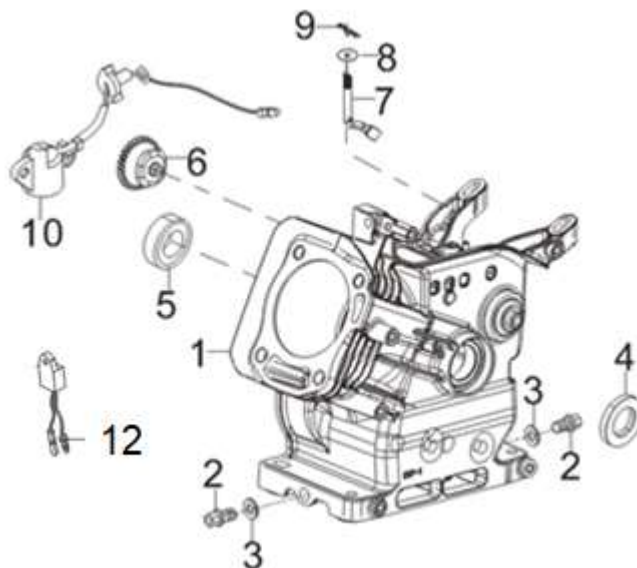

Position	Part number	Název	Name
2	363520002	Výstupní příruba	Output flange
3	363520003	Těsnění výstupní příruby	Output flange gasket
4	363520004	Skříň čerpadla	Pump housing
9	363520009	Příruba čerpadla	Pump base flange
10	363520010	Pero	Flat key
12	363520012	Těsnění skříně čerpadla	Pump case gasket
14	363520014	Oběžné kolo	Impeller
15	363520015	Difusor	Diffuser
16	363520016	Těsnící kroužek	Seal ring
17	363520017	Mechanické těsnění	Mechanical seal
21	363520021	Zátka	Plug
22	363520022	Těsnění vstupní příruby	Intake flange gasket
23	363520023	Vstupní příruba	Intake flange
24	363520024	Těsnění hadice	Seal ring
25	363520025	Převlečná matice	Hose coupling nut
26	363520026	Adaptér hadice	Hose adapter
27	363520027	Stahovací objímka	Clamp hoop
28	363520028	Sací koš	Basket
30	363520030	Čerpadlo kompletní	Pump assembly

Position	Part number	Název	Name
7	363520100	Silenblok	Rubber shock absorber
9	363520102	Panel	Panel
10	363520103	Spínač	Switch
12	363520105	Rám	Frame

Position	Part number	Název	Name
1	Pouze celý motor	Kliková skříň	Crankcase
2	785001014	Vypouštěcí šroub	Oil drain bolt
3	785001015	Washer	Podložka
4	081118-100	Gufero 25x41,25x6	Oil seal 25x41,25x6
5	6205	Ložisko 6205	Bearing 6205
6	797001016	Regulátor otáček	Governor gear
7	750011007	Ovládací táhlo regulátoru	Governor control rod
8	750011008	Podložka	Washer
9	750011009	Závlačka	Cotter pin
10	750011092	Olejový spínač	Oil level switch
11	750011090	Olejový sensor	Oil sensor

Position	Part number	Název	Name
1	750011038	Vačková hřídel	Camshaft
2	750011039	Ventily set	Valve set
3		Těsnění ventilu	Valve seal
4		Pružina ventilu (2ks)	Valve spring (2pcs)
5		Podložka ventilu (2ks)	Valve seat (2pcs)
6		Pojistka ventilu (4ks)	Valve clip (4pcs)
7		750011044	Zdvihátko ventilu (2ks)
8	Zdvihací tyčka ventilu (2ks)		Valve pushing rod (2pcs)
9	750011021	Vodítko vahadel	Valve rocker guide
10		Šroub	Bolt
11		Osa vahadla	Valve rocker axle
12		Vahadlo ventilu (2ks)	Valve rocker (2pcs)