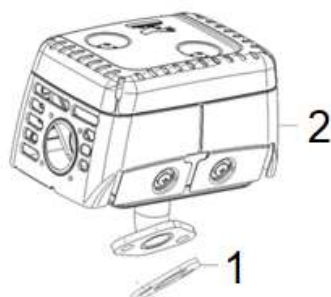

Position	Part number	Název	Name
1	750011078	Těsnění výfuku	Muffler gasket
2	750011079	Výfuk	Muffler