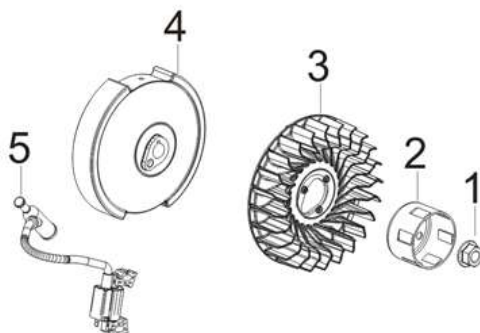

Position	Part number	Název	Name
1	746001066	Matice M14x1,5	Nut M14x1,5
2	750011062	Miska startéru	Starter idle pulley
3	750011063	Ventilátor	Fan
4	363521068	Setrvačnick	Flywheel
5	363521069	Cívka zapalování	Ignition coil