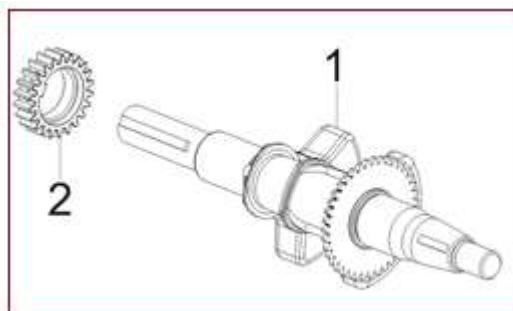

Position	Part number	Název	Name
1	363521033	Kliková hřídel	Crankshaft
2		Ozubené kolo	Timing gear
3	750011032	Podložka	Washer