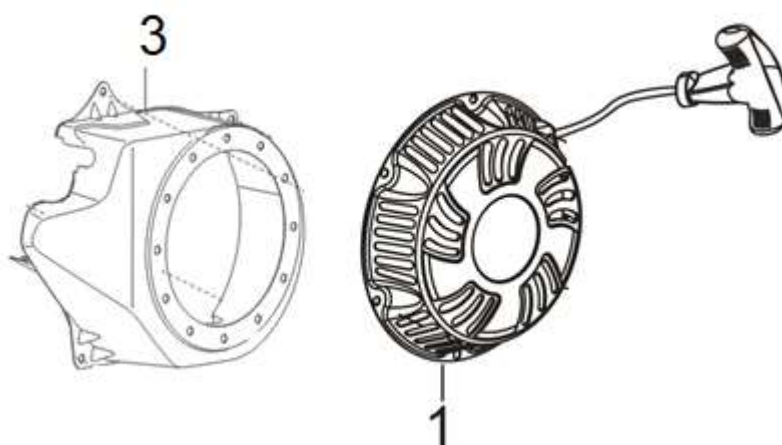

Position	Part number	Název	Name
1	750011016	Hlava válce	Cylinder head
2	750011017	Ventilové víko	Cylinder head cover
3	750011018	Těsnění ventilového víka	Cylinder head cover gasket
5	750011020	Hadička odvodu	Breathing tube
8	A969P	Svíčka zapalování	Spark plug
11	363521029	Svorník karburátoru	Carburetor stud bolt
12	797001010	Svorník výfuku	Muffler stud bolt
13	750011028	Těsnění hlavy válce	Cylinder head gasket

Position	Part number	Název	Name
1	363521033	Kliková hřídel	Crankshaft
2		Ozubené kolo	Timing gear
3	750011032	Podložka	Washer

Position	Part number	Název	Name
1	750011035	Pístní kroužky set	Piston ring set
2		Pojistka pístního čepu (2ks)	Piston pin clip (2pcs)
3		Píst	Piston
4		Pístní čep	Piston pin
5	750011037	Ojnice	Connecting rod

Position	Part number	Název	Name
1	750011038	Vačková hřídel	Camshaft
2	750011039	Ventily set	Valve set
3		Těsnění ventilu	Valve seal
4		Pružina ventilu (2ks)	Valve spring (2pcs)
5		Podložka ventilu (2ks)	Valve seat (2pcs)
6		Pojistka ventilu (4ks)	Valve clip (4pcs)
7		750011044	Zdvihátko ventilu (2ks)
8	Zdvihací tyčka ventilu (2ks)		Valve pushing rod (2pcs)
9	750011021	Vodítko vahadel	Valve rocker guide
10		Šroub	Bolt
11		Osa vahadla	Valve rocker axle
12		Vahadlo ventilu (2ks)	Valve rocker (2pcs)