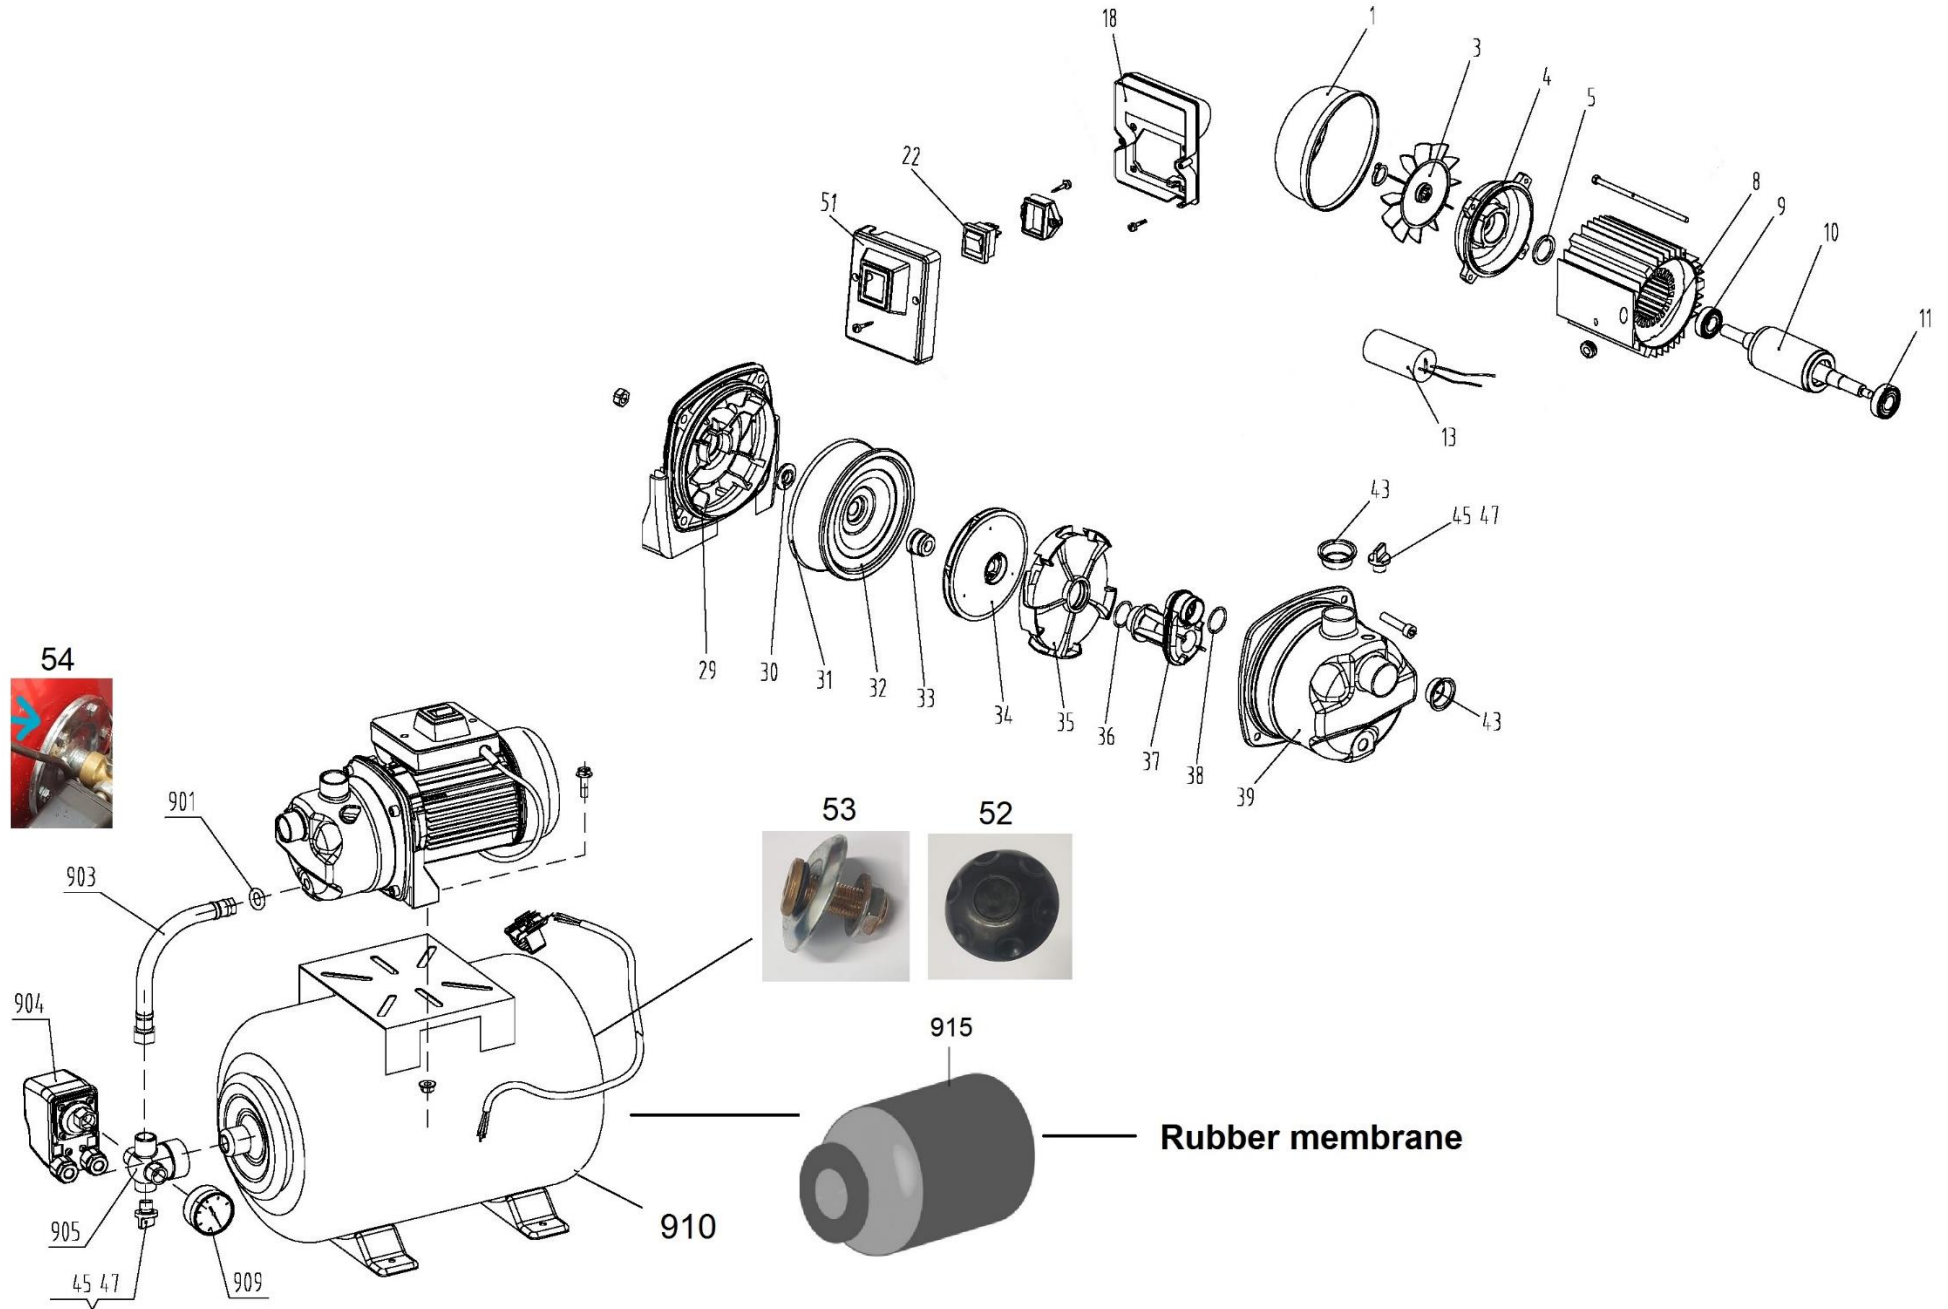

HECHT[®] 3101 INOX

made for garden

Position	Part number	Název	Name
1	310100001	Kryt ventilátoru	Fan cover
3	308010033	Ventilátor	Fan
4	310100004	Zadní kryt motoru	Motor rear cover
5	313000028	Podložka	Spring washer
8	310100008	Stator	Stator
9	142302	Ložisko	Bearing
10	310100010	Rotor	Rotor
11	142302	Ložisko	Bearing
13	310100013	Kondenzátor	Capacitor
18	310100017	Skříň spínače	Switch box
22	352000055	Spínač	Switch
29	310100029	Zadní příruba čerpadla	Pump rear flange
30	310100030	Těsnění	Gasket
31	310100031	O kroužek	O ring
32	310100032	Kryt difusoru	Diffuser cover
33	310100033	Mechanické těsnění	Mechanical seal
34	310100034	Oběžné kolo	Impeller
35	310100035	Difusor	Diffuser
36	313000015	O kroužek	O ring
37	310100037	Ejektor	Ejector
38	380000007	O kroužek	O ring
39	310100039	Příruba čerpadla	Pump head
45	310100045	Zátka	Cap
47	310100047	O kroužek	O ring
51	310100051	Kryt skříně spínače	Switch box cover
52	310100052	Přední krytka	Front cover
53	310100053	Ventilek	Valve
54	310100054	Příruba	Pump head
901	310100901	O kroužek	O ring
903	310100903	Tlaková hadice	Connection hose
904	313000907	Tlakový spínač	Pressure switch
909	380000909	Manometr	Pressure gauge
910	310100910	Nádoba	Tank
915	380010061	Membrána nádrže	Rubber membrane