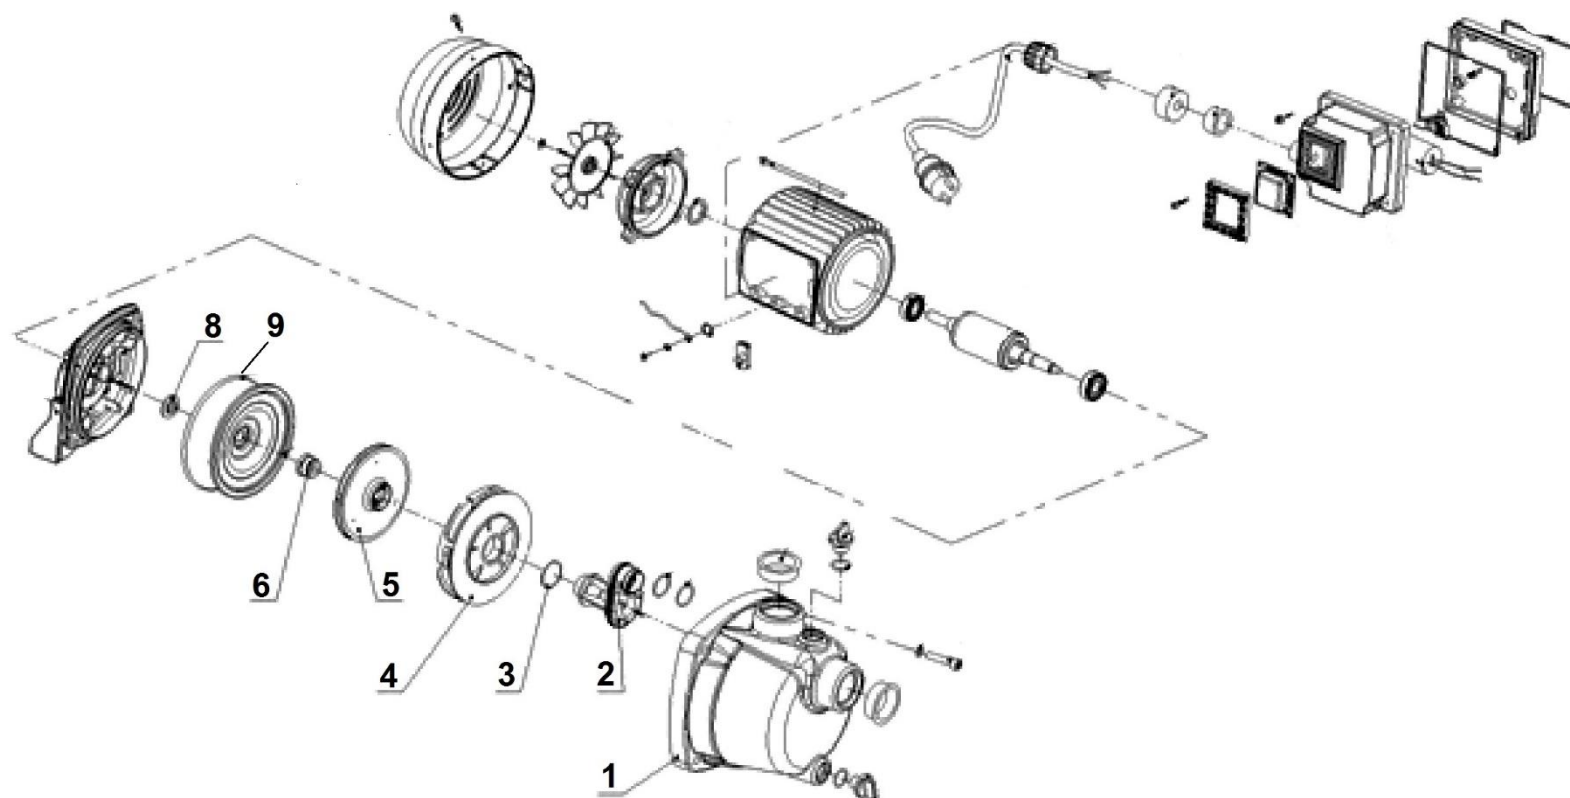

Position	Part number	Název	Name
Na tento stroj lze objednat již pouze níže vedené díly. / Only below listed spare parts can be ordered.			
7	312100007	Tlakový spínač	Pressure switch
16	380010061	Membrána nádrže	Rubber membrane

Position	Part number	Název	Name
1	31210P001	Příruba čerpadla	Pump head
2	31210P002	Ejektor	Ejector
3	31210P003	O kroužek	O ring
6	380000013	Ucpávka rotoru	Mechanical seal
8	31210P008	Těsnění	Sealing ring
9	31210P009	O kroužek	O ring