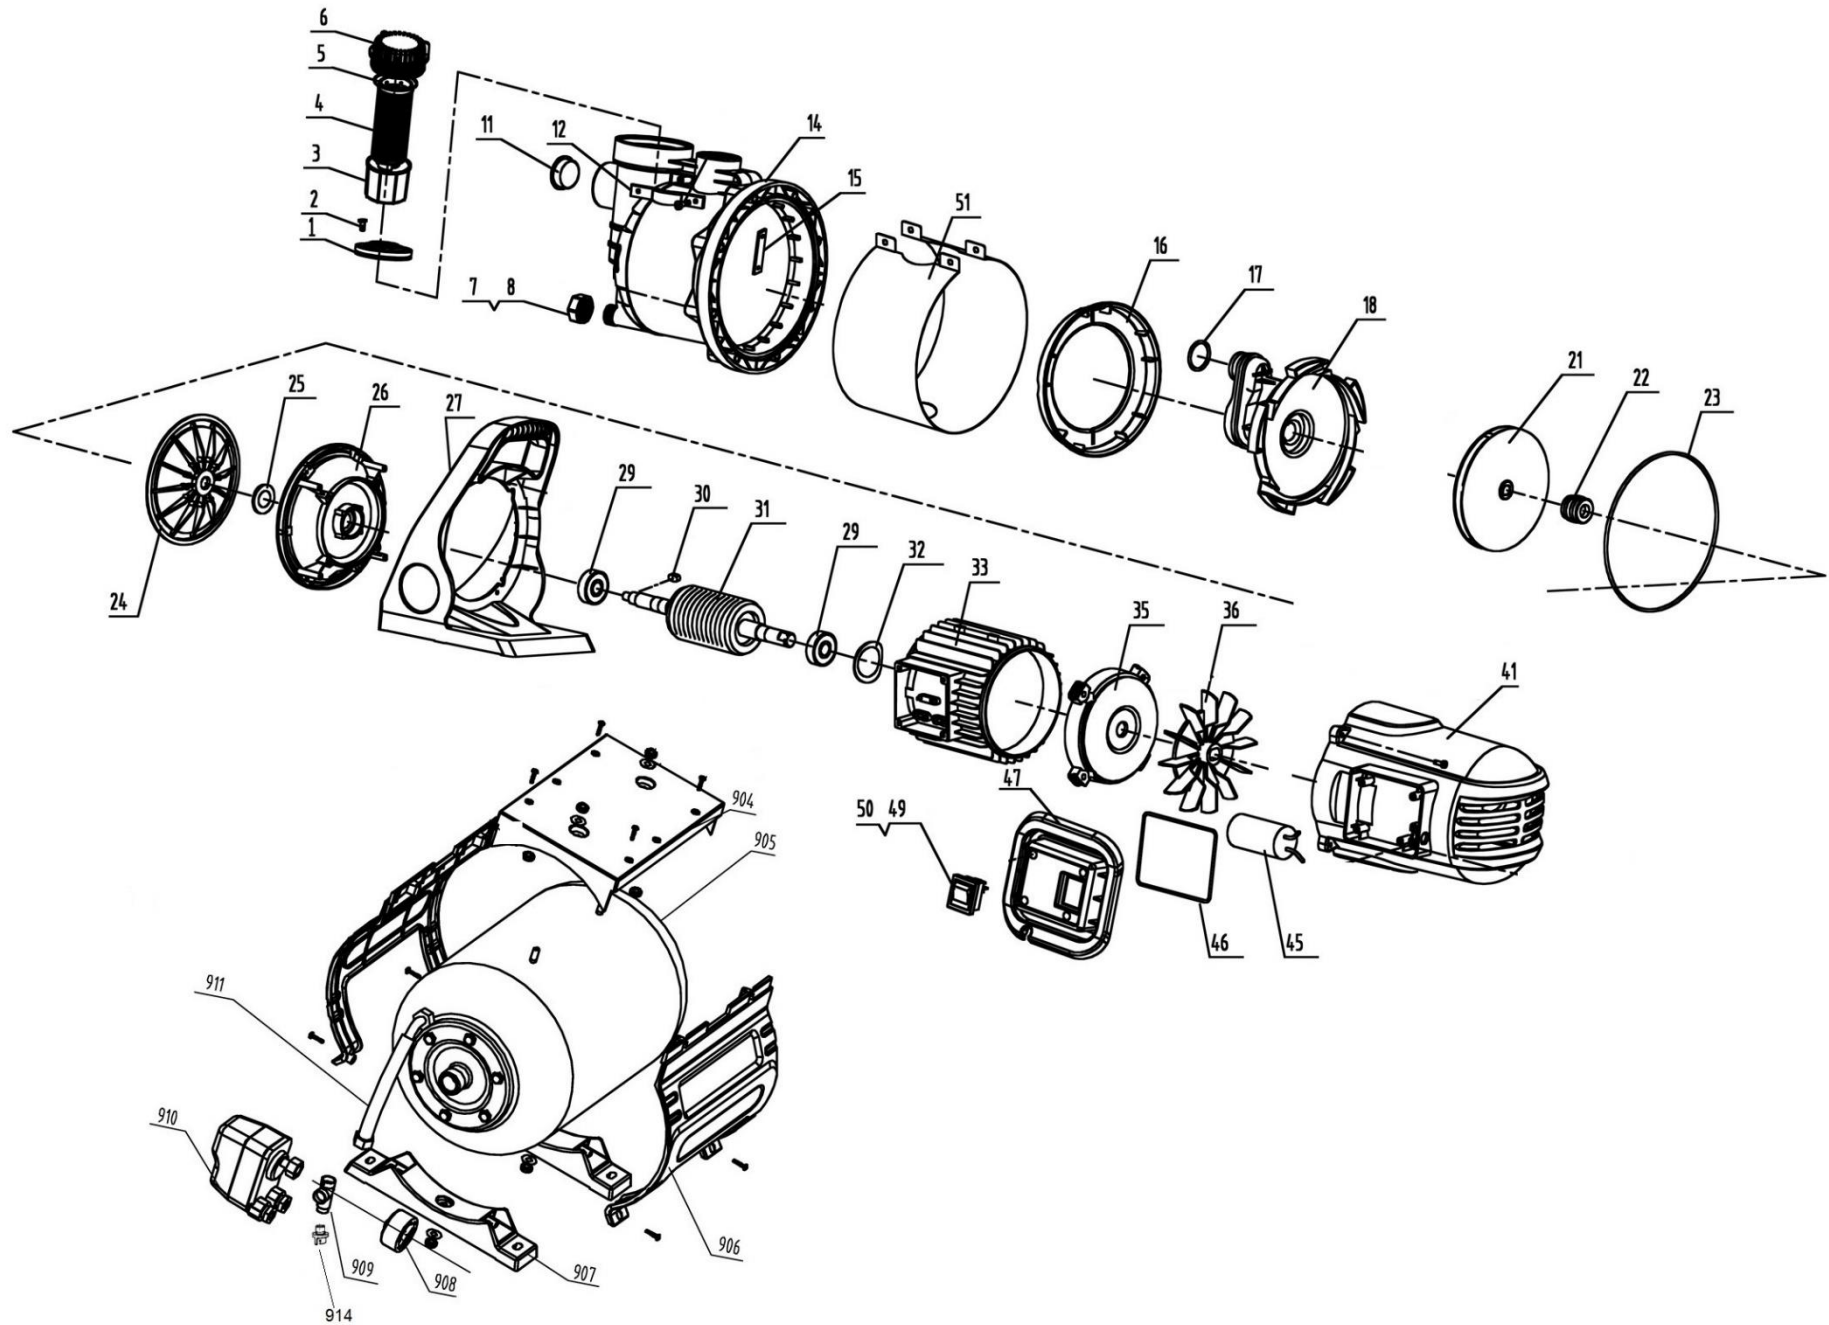

HECHT® 3331

made for garden

Position	Part number	Název	Name
1	313100001	Sedlo	Seat
2	313100002	Šroubek	Bolt
3	313100003	Miska filtru	Filter cup
4	313100004	Filtr	Filter screen
5	313100005	O kroužek	O ring
6	313100006	Zátka	Plug
7	313100007	O kroužek	O ring
8	313100008	Zátka	Plug
11	313100011	Zátka	Plug
12	313100012	Objímka	Sleeve
14	313100014	Příruba čerpadla	Pump head
15	313100015	Podložka	Washer
16	313100016	Příruba	Flange
17	313100017	O kroužek	O ring
18	313100018	Difusor	Diffuser
21	313100021	Oběžné kolo	Impeller
22	313100022	Mechanické těsnění	Mechanical seal
23	313100023	O kroužek	O ring
24	313100024	Kryt difusoru	Diffuser cover
25	313100025	Kroužek	Ring
26	313100026	Příruba motoru	Motor flange
27	313100027	Madlo	Handle
29	142302	Ložisko	Bearing
30	313100030	Pero	Key
31	313100031	Rotor	Rotor
32	313000028	Tvarová podložka	Wave washer
33	313100033	Stator	Stator
35	313100035	Zadní kryt motoru	Motor rear cover
36	313100036	Ventilátor	Fan
41	313100041	Kryt motoru	Motor cover
45	313100045	Kondenzátor	Capacitor
47	313100047	Skříňka spínače	Switch box
49	313100049	Spínač	Switch
50	313100050	Těsnění spínače	Switch gasket
51	313100051	Kryt	Shield cover
905	333100905	Nádoba	Tank
906	333100906	Kryt nádoby	Tank plastic cover
908	333100908	Manometr	Pressure gauge

Position	Part number	Název	Name
909	333100909	Konektor	Connector
910	333100910	Tlakový spínač	Pressure switch
911	333100911	Hadice	Hose
914	380000907	Zátka	Plug