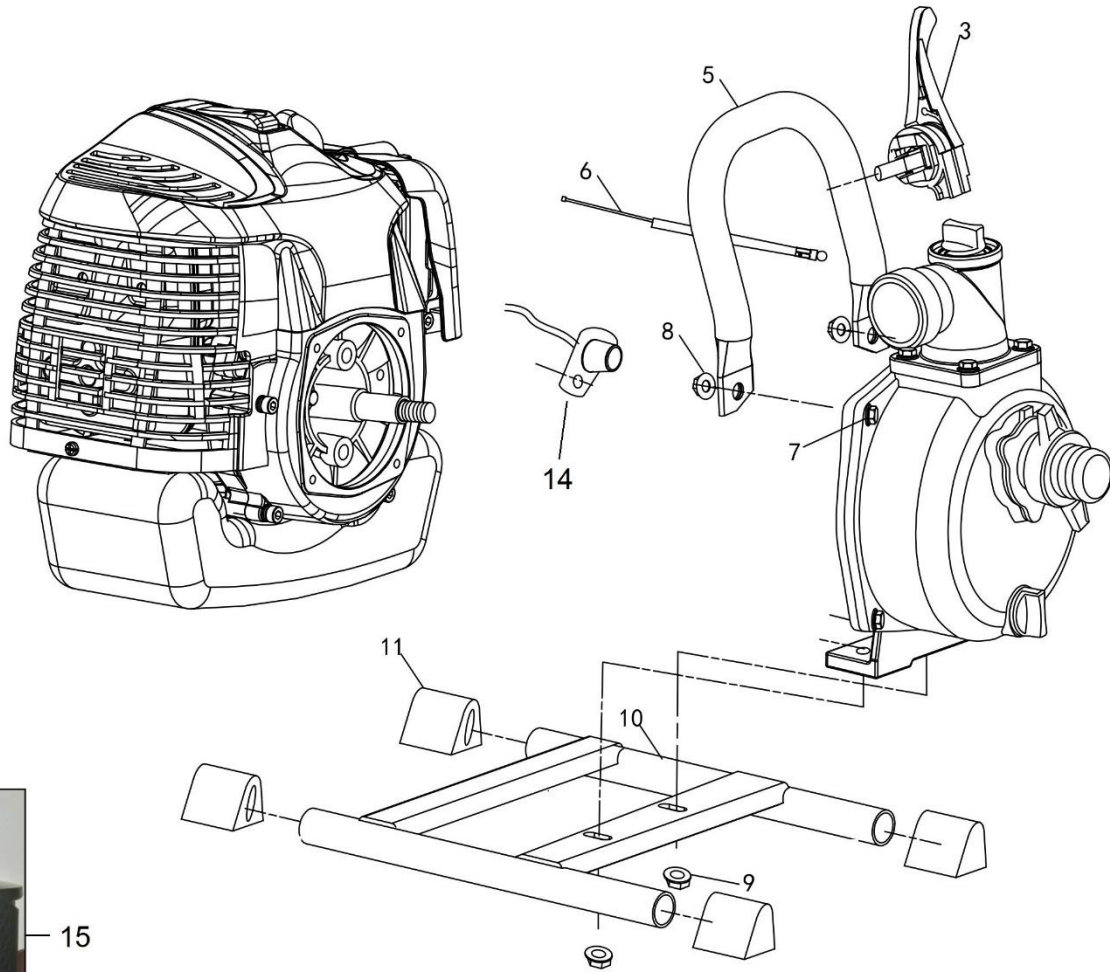

# HECHT<sup>®</sup> 343

made for garden

Position	Part number	Název	Name
3	343010003	Páčka plynu	Throttle lever
5	343010005	Madlo	Handle
6	343010006	Bowden plynu	Throttle cable
7	100205027	Šroub	Bolt
8	110105	Matice	Nut
9	110105	Matice	Nut
10	343010010	Rám	Frame
11	343010011	Silenblok	Rubber foot
12	100205022	Šroub	Bolt
14	343010014	Vypínač motoru	Engine switch
15	343010015	Sací koš	Suction basket
2-1	343010021	Zadní příruba čerpadla	Pump rear cover
2-2	343010022	O kroužek	O ring
2-3	120103	Podložka	Washer
2-4	343010024	Mechanické těsnění	Mechanical seal
2-5	343010025	Oběžné kolo	Impeller
2-6	343010026	Difusor	Diffuser
2-7	343010027	O kroužek	O ring
2-8	343010028	Výstupní příruba	Output flange
2-9	343010029	O kroužek	O ring
2-10	343010030	Zátka	Plug
2-11	100205017	Šroub	Bolt
2-12	343010032	Těsnění výstupní příruby	Output flange gasket
2-13	343010033	Přední příruba čerpadla	Pump front cover
2-14	100205022	Šroub	Bolt
2-15	343010035	Klapka	Rubber flap
2-16	343010036	Vstupní příruba	Intake flange
2-17	343010037	Těsnící kroužek	Seal ring
2-18	343010038	Adaptér hadice	Hose adapter
2-19	343010039	Převlečná matice	Sleeve nut