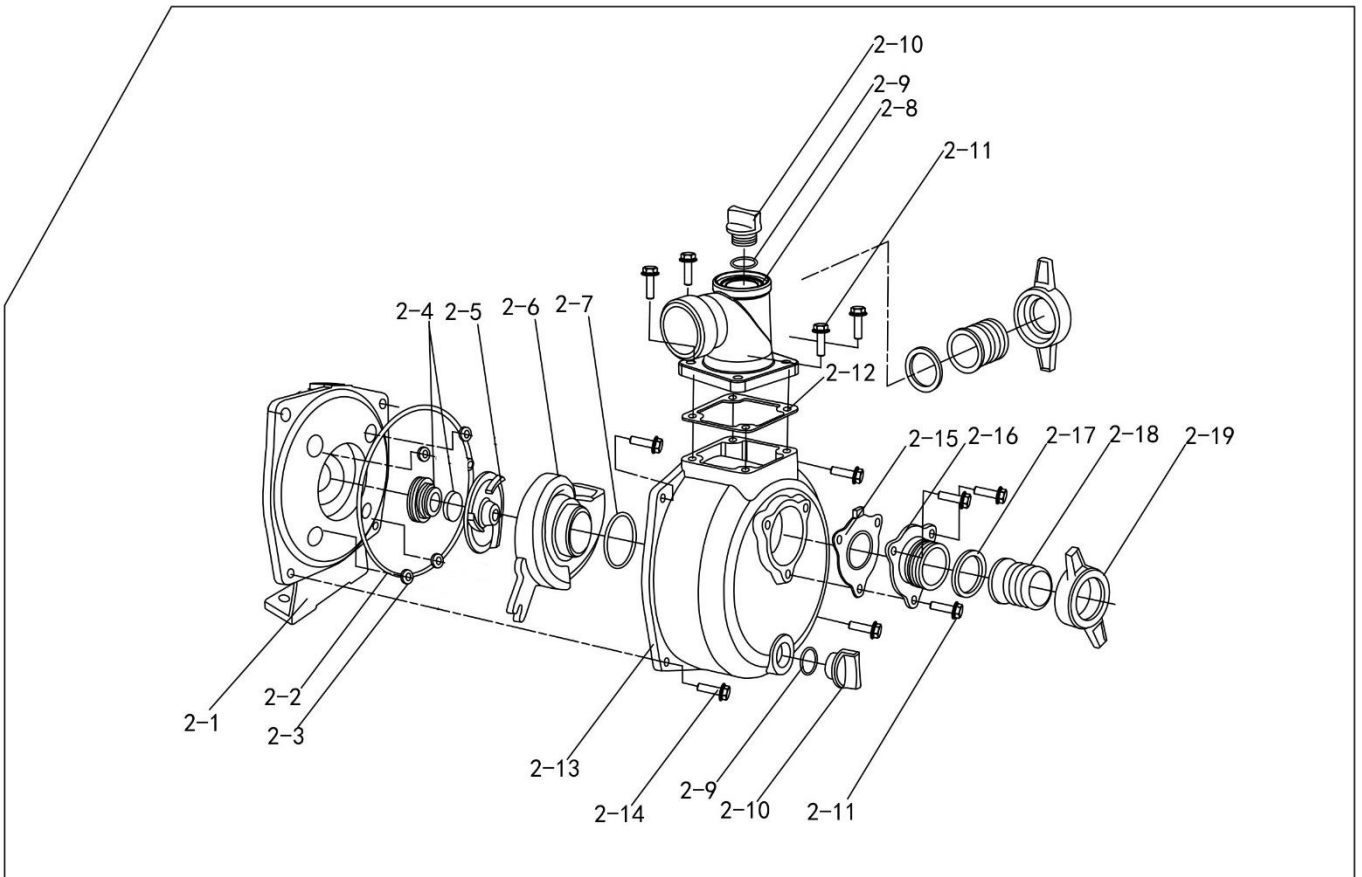

# HECHT<sup>®</sup> 343

made for garden

Position	Part number	Název	Name
3	343010003	Páčka plynu	Throttle lever
5	343010005	Madlo	Handle
6	343010006	Bowden plynu	Throttle cable
7	100205027	Šroub	Bolt
8	110105	Matice	Nut
9	110105	Matice	Nut
10	343010010	Rám	Frame
11	343010011	Silenblok	Rubber foot
12	100205022	Šroub	Bolt
14	343010014	Vypínač motoru	Engine switch
15	343010015	Sací koš	Suction basket
2-1	343010021	Zadní příruba čerpadla	Pump rear cover
2-2	343010022	O kroužek	O ring
2-3	120103	Podložka	Washer
2-4	343010024	Mechanické těsnění	Mechanical seal
2-5	343010025	Oběžné kolo	Impeller
2-6	343010026	Difusor	Diffuser
2-7	343010027	O kroužek	O ring
2-8	343010028	Výstupní příruba	Output flange
2-9	343010029	O kroužek	O ring
2-10	343010030	Zátka	Plug
2-11	100205017	Šroub	Bolt
2-12	343010032	Těsnění výstupní příruby	Output flange gasket
2-13	343010033	Přední příruba čerpadla	Pump front cover
2-14	100205022	Šroub	Bolt
2-15	343010035	Klapka	Rubber flap
2-16	343010036	Vstupní příruba	Intake flange
2-17	343010037	Těsnící kroužek	Seal ring
2-18	343010038	Adaptér hadice	Hose adapter
2-19	343010039	Převlečná matice	Sleeve nut