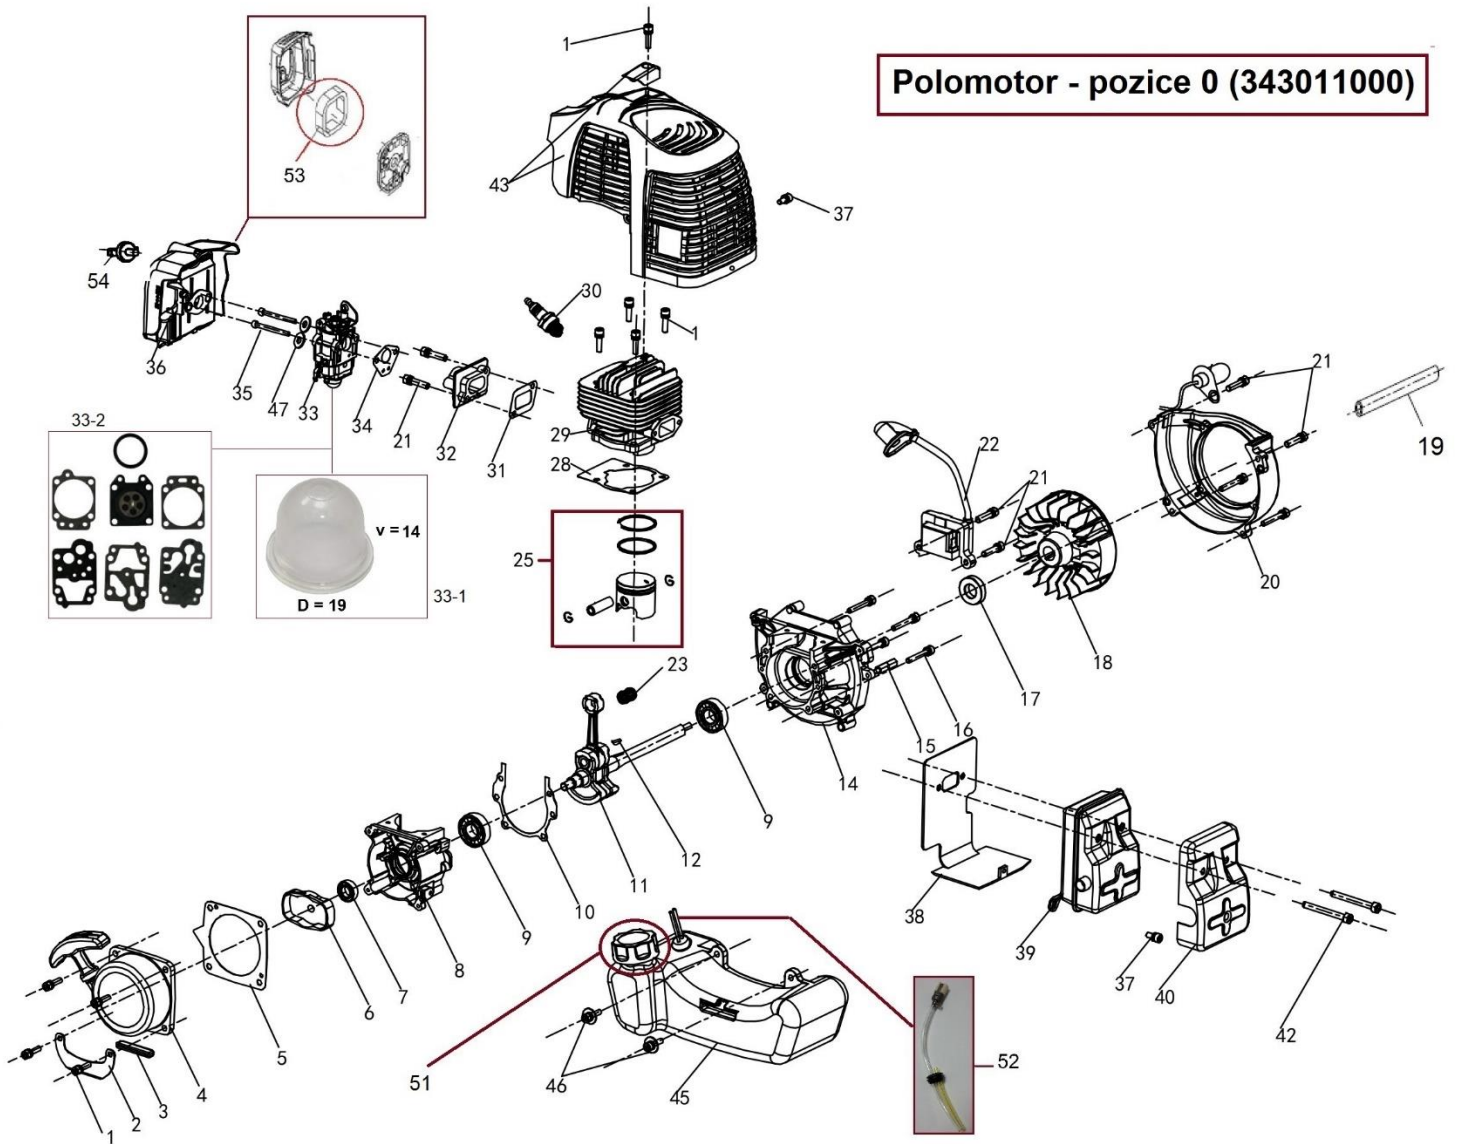

Polomotor - pozice 0 (343011000)

Position	Part number	Název	Name
0	343011000	Polomotor	Half Engine
Nedodává se jako ND (pouze servisní karta) / Not available as spare part (only service card)			
1	100302017	Šroub	Bolt
2	343011002	Držák nádrže u startéru	Fuel tank side bracket
3	343011003	Silenblok	Rubber pad
4	133101003	Startér kompletní	Starter assembly
5	133101004	Vymezovací vložka	Starter gasket
6	133101006	Miska startéru	Starter idle pulley
7	939M017	Gufero	Oil seal
8	142011007	Kliková skříň zadní	Rear crankcase
9	142102	Ložisko	Bearing
10	142011009	Těsnění klikové skříně	Crankcase gasket
11	343011011	Kliková hřídel	Crankshaft
12	142011011	Woodruffovo pero	Woodruff key
14	142011013	Kliková skříň přední	Front crankcase
15	133101015	Svorník	Stud bolt
16	100302032	Šroub	Bolt
17	152001047	Gufero	Oil seal
18	343011018	Setrvačnick	Flywheel
19	343011019	Spojovací pouzdro	Extension bushing
20	343011020	Kryt setrvačnicku	Flywheel cover
21	100302022	Šroub	Bolt
22	343011022	Cívka zapalování	Ignition coil
23	142011026	Jehlové ložisko	Needle bearing
25	142011029	Píst kompletní	Piston assembly
28	142011031	Těsnění válce	Cylinder gasket
29	343011029	Válec	Cylinder
30	A958P	Svíčka zapalování	Spark plug
31	142011034	Těsnění příruby karburátoru	Insulator gasket
32	142011035	Příruba karburátoru	Carburetor insulator
33	152011037	Karburátor	Carburetor
33-1	188-12	Balonek primeru	Primer bulb
33-2	A431003	Membránová sada karburátoru	Diaphragm set
34	142011036	Těsnění karburátoru	Carburetor gasket
35	100302047	Šroub	Bolt
36	142011040	Vzduchový filtr kompletní	Air filter assembly
37	100302009	Šroub	Bolt
38	343011038	Těsnění výfuku	Muffler gasket
39	343011039	Výfuk	Muffler
40	343011040	Kryt výfuku	Muffler cover
42	100303052	Šroub	Bolt
43	142011042	Kryt motoru	Engine cover
45	343011045	Palivová nádrž kompletní	Fuel tank assembly
46	343011046	Šroub	Bolt
47	133101042	Podložka	Washer
51	343011051	Palivová zátka	Fuel tank cap
52	343011052	Průchodka hadiček, hadičky a filtr	Fuel tube grommet, tubes and fuel filter
53	343011053	Vzduchový filtr	Air filter element
54	343011054	Šroub vzduchového filtru	Air filter knob