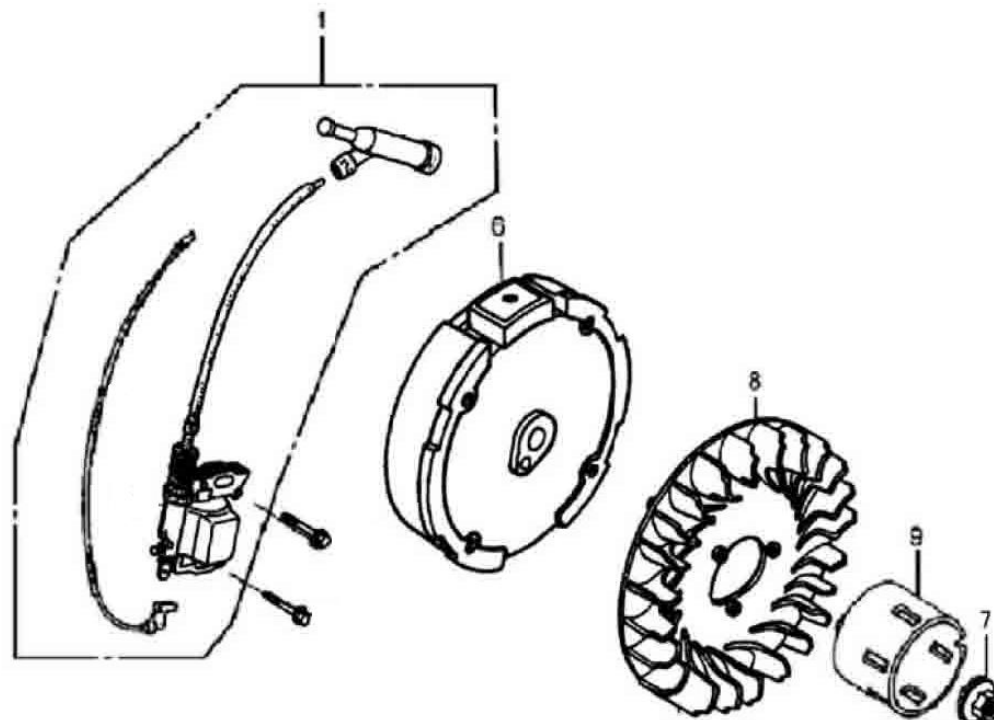

Position	Part number	Název	Name
1	111100-129	Cívka zapalování	Ignition coil
6	620801055	Setrvačnick	Flywheel
7	746001066	Matice	Nut
8	110001-129	Ventilátor	Fan
9	193590005-0001	Miska startéru	Starter idle pulley