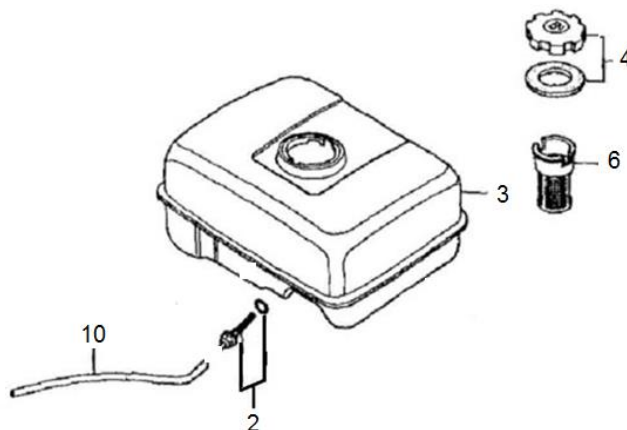

Position	Part number	Název	Name
2	170660077-0001	Palivový filtr	Fuel tank filter
3	170500997-0003	Palivová nádrž	Fuel tank
4	170870040-0001	Palivová zátka	Fuel tank cap
6	Nedostupné	Sítka nádrže	Fuel cap net
10	081502-100	Palivová hadička	Fuel tube