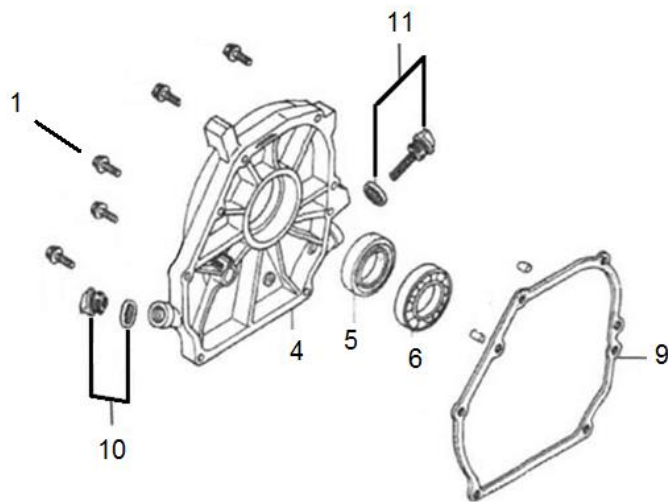

Position	Part number	Název	Name
1	363510001	Víko čerpadla	Pump base board
4	363510004	Klínek	Flat key
5	363510005	Oběžné kolo	Impeller
7	363510007	Difusor	Diffuser
8	363510008	O kroužek	O ring
9	363510009	Příruba čerpadla	Pump housing

Position	Part number	Název	Name
10	363510010	Těsnění výstupní příruby	Output flange gasket
11	363510011	Výstupní příruba	Output flange
12	363520022	Těsnění vstupní příruby	Input flange gasket
13	363520023	Vstupní příruba	Input flange
14	363520024	Těsnění	Gasket
16	363520026	Adaptér hadice	Hose connector
17	363520025	Převlečná matice	Hose coupling nut
18	363520027	Stahovací objímka	Sleeve clamp
19	363520028	Sací koš	Suction strainer
20	363510020	Zátka	Plug
21	Nedostupné	Rám	Frame
22	363520100	Silenblok	Rubber foot
25	363520017	Mechanické těsnění	Mechanical seal
30-1	3635200301	Nátrubek s převlečnou maticí	Hose connector with coupling nut

Position	Part number	Název	Name
1	Nedostupné	Hlava válce	Cylinder head
5	101200-129	Ventilové víko	Cylinder head cover
6	101002-129	Těsnění ventilového víka	Cylinder head cover gasket
7	Nedostupné	Hadička od vzdušnění	Breathing tube
8	A969P	Svíčka zapalování	Spark plug
9	101003-129	Těsnění hlavy válce	Cylinder head gasket
10	113001-129	Těsnění výfuku	Muffler gasket
12	100203011	Šroub	Bolt
13	100205052	Šroub	Bolt
14	Nedostupné	Svorník	Stud bolt
15	Nedostupné	Svorník	Stud bolt
16	101155-129	Sedlo sacího ventilu	Intake valve seat
17	101156-129	Sedlo výfukového ventilu	Exhaust valve seat

Position	Part number	Název	Name
1	Nedostupné	Kliková skříň	Crankcase
2	102200-129	Olejový spínač	Oil level switch
8	Nedostupné	Ovládací táhlo regulátoru	Governor control rod
9	Nedostupné	Vypouštěcí šroub	Oil drain bolt
13	142105	Ložisko	Bearing
14	081118-100	Gufero	Oil seal
21	115200-129	Regulátor otáček	Governor assembly
22	281890001-0001	Olejové čidlo	Oil sensor