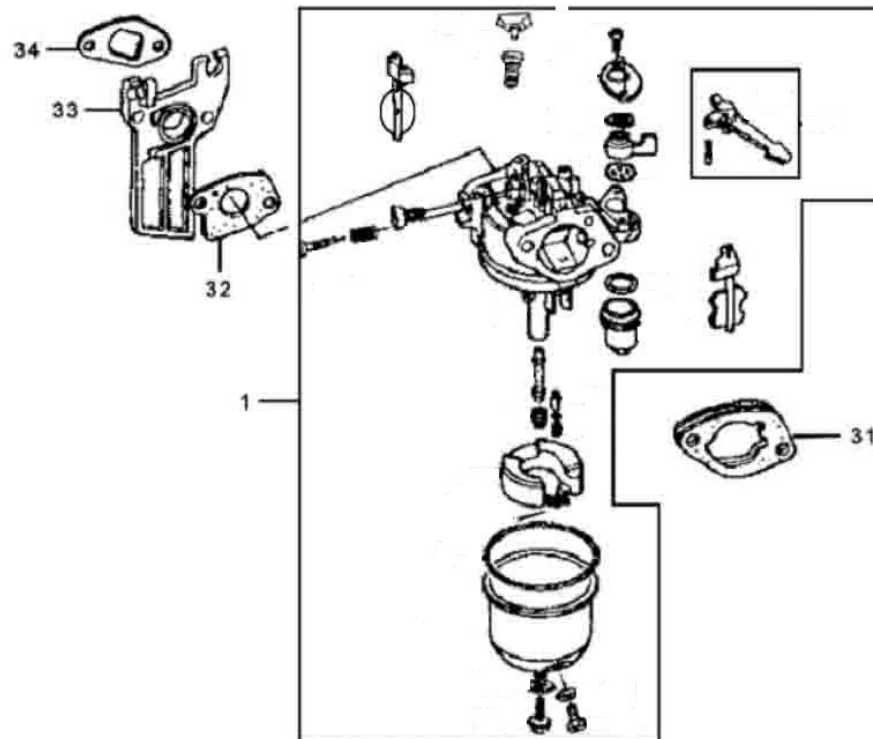

Position	Part number	Název	Name
1	109100-129	Karburátor	Carburetor
31	112001-129	Těsnění vzduchového filtru	Air filter gasket
32	785001019	Těsnění karburátoru	Carburetor gasket
33	109002-129	Příruba karburátoru	Carburetor insulator
34	109001-129	Těsnění příruby karburátoru	Insulator gasket