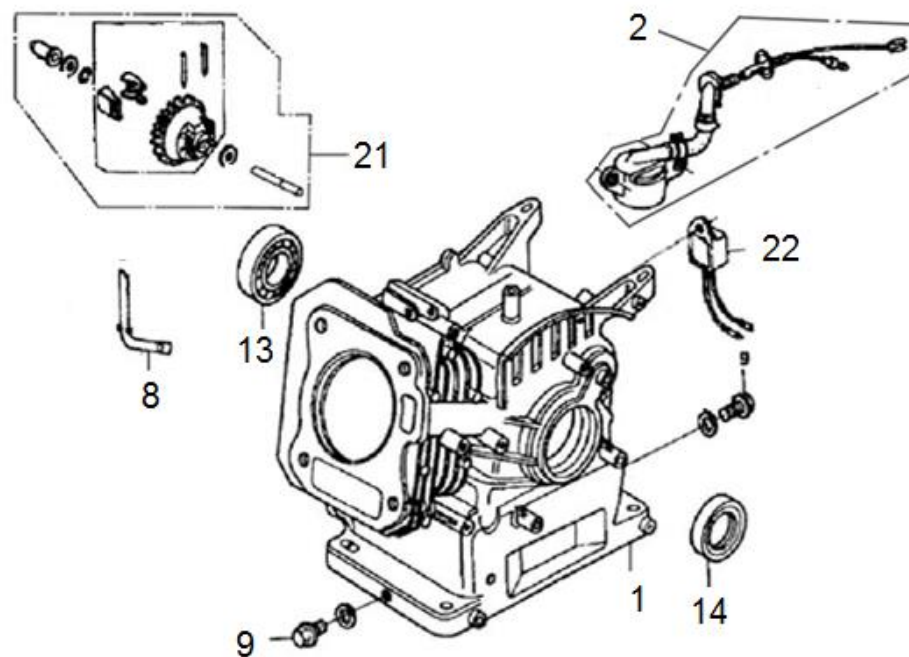

Position	Part number	Název	Name
1	363510001	Víko čerpadla	Pump base board
4	363510004	Klínek	Flat key
5	363510005	Oběžné kolo	Impeller
7	363510007	Difusor	Diffuser
8	363510008	O kroužek	O ring
9	363510009	Příruba čerpadla	Pump housing

Position	Part number	Název	Name
10	363510010	Těsnění výstupní příruby	Output flange gasket
11	363510011	Výstupní příruba	Output flange
12	363520022	Těsnění vstupní příruby	Input flange gasket
13	363520023	Vstupní příruba	Input flange
14	363520024	Těsnění	Gasket
16	363520026	Adaptér hadice	Hose connector
17	363520025	Převlečná matice	Hose coupling nut
18	363520027	Stahovací objímka	Sleeve clamp
19	363520028	Sací koš	Suction strainer
20	363510020	Zátka	Plug
21	Nedostupné	Rám	Frame
22	363520100	Silenblok	Rubber foot
25	363520017	Mechanické těsnění	Mechanical seal
30-1	3635200301	Nátrubek s převlečnou maticí	Hose connector with coupling nut

Position	Part number	Název	Name
1	Nedostupné	Kliková skříň	Crankcase
2	102200-129	Olejový spínač	Oil level switch
8	Nedostupné	Ovládací táhlo regulátoru	Governor control rod
9	Nedostupné	Vypouštěcí šroub	Oil drain bolt
13	142105	Ložisko	Bearing
14	081118-100	Gufero	Oil seal
21	115200-129	Regulátor otáček	Governor assembly
22	281890001-0001	Olejové čidlo	Oil sensor

Position	Part number	Název	Name
1	105100-129	Pístní kroužky sada	Piston ring set
2	105001-129	Píst	Piston
3	105002-129	Pstní čep	Piston pin
4	105200-129	Ojnice	Connecting rod
5	104100-129	Kliková hřídel	Crankshaft
7	105003-129	Pojistka pístního kroužku	Piston pin clip
17	Nedostupné	Woodruffovo pero	Woodruff key