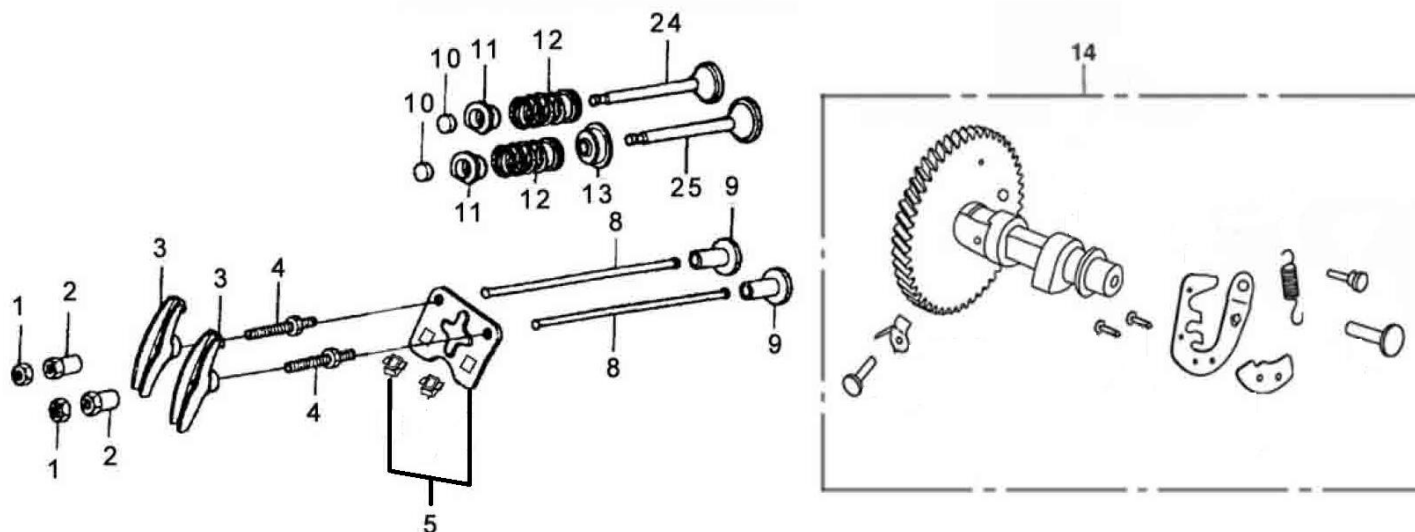

Position	Part number	Název	Name
1	106354-129	Matice	Nut
2	106353-129	Seřizovací matice ventilu	Valve adjusting nut
3	106351-129	Vahadlo ventilu	Valve rocker
4	106352-129	Seřizovací šroub ventilu	Valve adjusting bolt
5	106200-129	Vodící deska ventilu	Valve guide board
8	Nedostupné	Zdvihací tyčka ventilu	Valve push rod
9	Nedostupné	Zdvihátko	Valve tappet
10	Nedostupné	Krytka ventilu	Valve rotator
11	Nedostupné	Podložka pružiny ventilu	Valve spring washer
12	Nedostupné	Pružina ventilu	Valve spring
13	106007-129	Těsnění ventilu	Valve seal
14	106100-129	Vačková hřídel	Camshaft
24	106004-129	Výfukový ventil	Exhaust valve
25	106003-129	Sací ventil	Intake valve