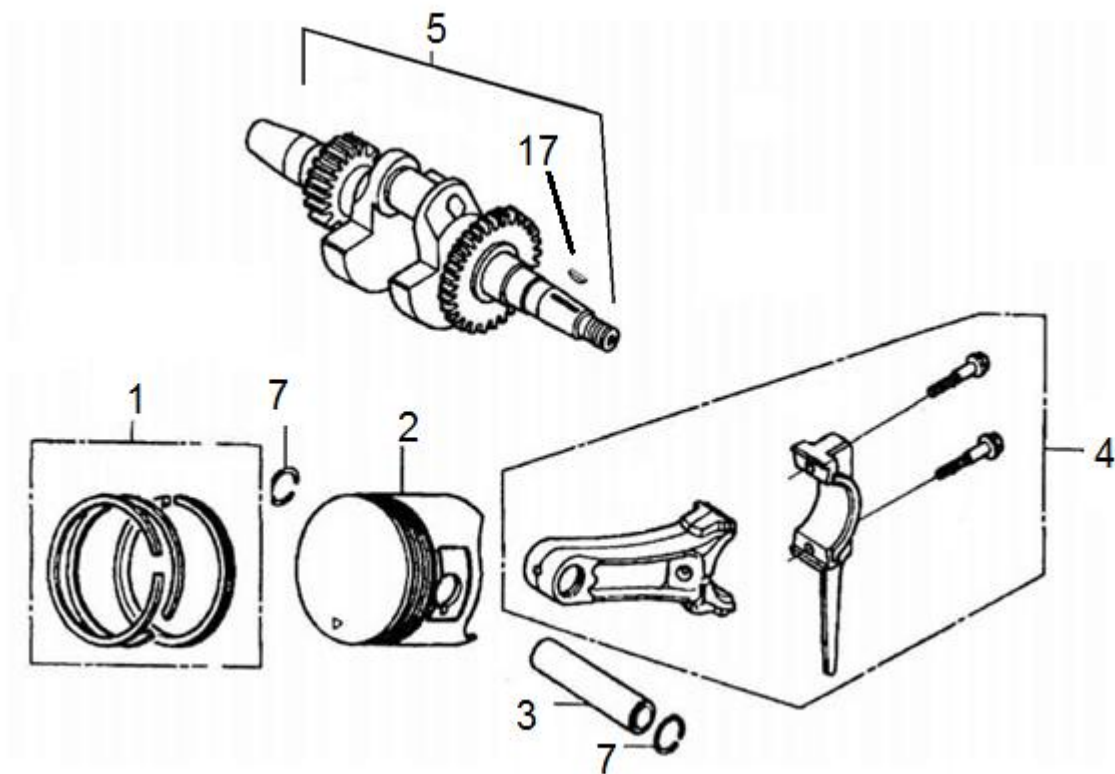

Position	Part number	Název	Name
1	105100-129	Pístní kroužky sada	Piston ring set
2	105001-129	Píst	Piston
3	105002-129	Pstní čep	Piston pin
4	105200-129	Ojnice	Connecting rod
5	104100-129	Kliková hřídel	Crankshaft
7	105003-129	Pojistka pístního kroužku	Piston pin clip
17	Nedostupné	Woodruffovo pero	Woodruff key