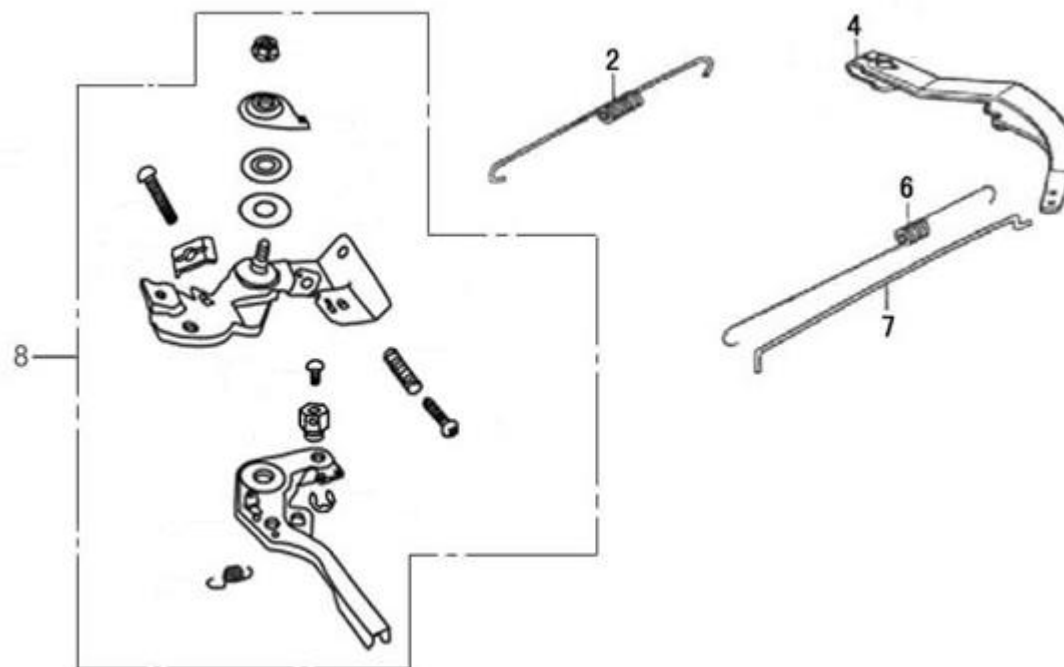

Position	Part number	Název	Name
1	106354-129	Matice	Nut
2	106353-129	Seřizovací matice ventilu	Valve adjusting nut
3	106351-129	Vahadlo ventilu	Valve rocker
4	106352-129	Seřizovací šroub ventilu	Valve adjusting bolt
5	106200-129	Vodící deska ventilu	Valve guide board
8	Nedostupné	Zdvihací tyčka ventilu	Valve push rod
9	Nedostupné	Zdvihátko	Valve tappet
10	Nedostupné	Krytka ventilu	Valve rotator
11	Nedostupné	Podložka pružiny ventilu	Valve spring washer
12	Nedostupné	Pružina ventilu	Valve spring
13	106007-129	Těsnění ventilu	Valve seal
14	106100-129	Vačková hřídel	Camshaft
24	106004-129	Výfukový ventil	Exhaust valve
25	106003-129	Sací ventil	Intake valve

Position	Part number	Název	Name
1	250001011	Startér kompletní	Starter assembly
14	Nedostupné	Kryt ventilátoru	Fan cover
15	72380-KB01-0000	Vypínač motoru	Engine stop switch

Position	Part number	Název	Name
1	109100-129	Karburátor	Carburetor
31	112001-129	Těsnění vzduchového filtru	Air filter gasket
32	785001019	Těsnění karburátoru	Carburetor gasket
33	109002-129	Příruba karburátoru	Carburetor insulator
34	109001-129	Těsnění příruby karburátoru	Insulator gasket

Position	Part number	Název	Name
2	Nedostupné	Pružina regulátoru	Governor spring
4	Nedostupné	Páka regulátoru	Governor lever
6	171610002-0001	Pružina táhla	Governor rod spring
7	115001-129	Táhlo plynu	Governor rod
8	Nedostupné	Deska regulátoru	Governor control board