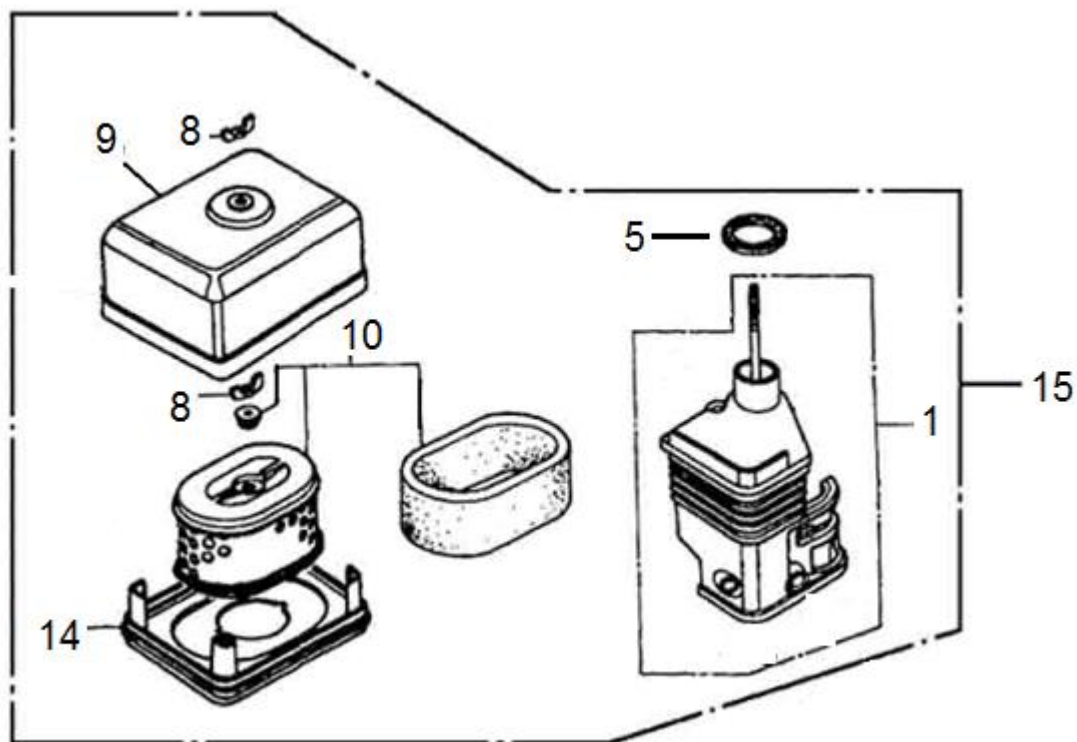

Position	Part number	Název	Name
1	112154-129	Spodní příruba vzduchového filtru	Air filter elbow base
5	380840437-0001	Těsnění	Gasket
8	380440002-0001	Křídlová matice	Filter cover nut
9	112151-101	Kryt vzduchového filtru	Air filter cover
10	30-404	Vzduchový filtr	Air filter element
14	Nedostupné	Příruba vzduchového filtru	Air filter base
15	180020669-0001	Vzduchový filtr kompletní	Air filter assembly