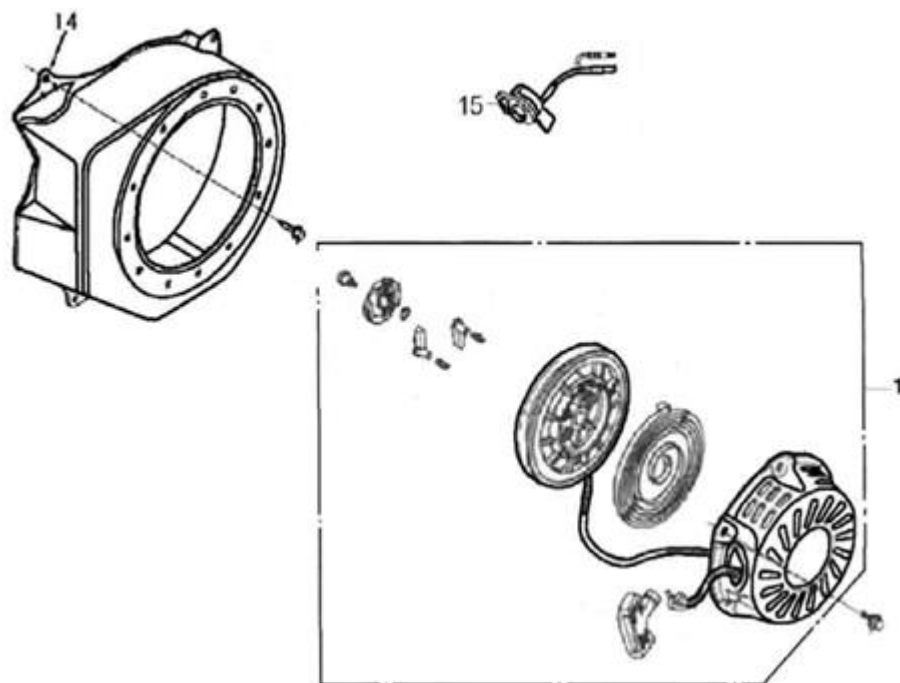

Position	Part number	Název	Name
1	250001011	Startér kompletní	Starter assembly
14	Nedostupné	Kryt ventilátoru	Fan cover
15	72380-KB01-0000	Vypínač motoru	Engine stop switch