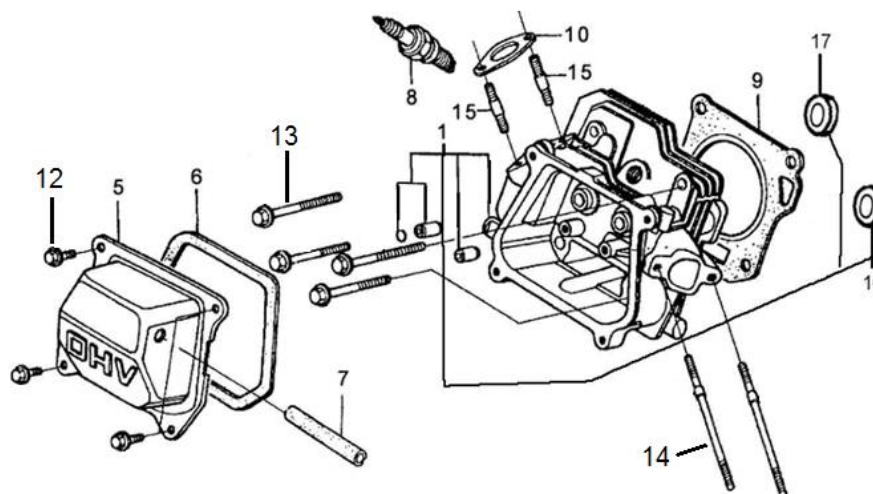

Position	Part number	Název	Name
1	363510001	Víko čerpadla	Pump base board
4	363510004	Klínek	Flat key
5	363510005	Oběžné kolo	Impeller
7	363510007	Difusor	Diffuser
8	363510008	O kroužek	O ring
9	363510009	Příruba čerpadla	Pump housing

Position	Part number	Název	Name
10	363510010	Těsnění výstupní příruby	Output flange gasket
11	363510011	Výstupní příruba	Output flange
12	363520022	Těsnění vstupní příruby	Input flange gasket
13	363520023	Vstupní příruba	Input flange
14	363520024	Těsnění	Gasket
16	363520026	Adaptér hadice	Hose connector
17	363520025	Převlečná matice	Hose coupling nut
18	363520027	Stahovací objímka	Sleeve clamp
19	363520028	Sací koš	Suction strainer
20	363510020	Zátka	Plug
21	Nedostupné	Rám	Frame
22	363520100	Silenblok	Rubber foot
25	363520017	Mechanické těsnění	Mechanical seal
30-1	3635200301	Nátrubek s převlečnou maticí	Hose connector with coupling nut

Position	Part number	Název	Name
1	Nedostupné	Kliková skříň	Crankcase
2	102200-129	Olejový spínač	Oil level switch
8	Nedostupné	Ovládací táhlo regulátoru	Governor control rod
9	Nedostupné	Vypouštěcí šroub	Oil drain bolt
13	142105	Ložisko	Bearing
14	081118-100	Gufero	Oil seal
21	115200-129	Regulátor otáček	Governor assembly
22	281890001-0001	Olejové čidlo	Oil sensor

Position	Part number	Název	Name
1	105100-129	Pístní kroužky sada	Piston ring set
2	105001-129	Píst	Piston
3	105002-129	Pstní čep	Piston pin
4	105200-129	Ojnice	Connecting rod
5	104100-129	Kliková hřídel	Crankshaft
7	105003-129	Pojistka pístního kroužku	Piston pin clip
17	Nedostupné	Woodruffovo pero	Woodruff key