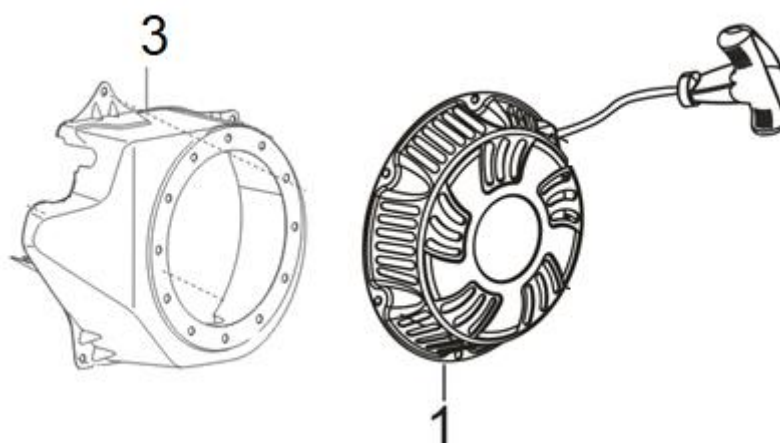

Position	Part number	Název	Name
7	363520100	Silenblok	Rubber shock absorber
9	363520102	Panel	Panel
10	363520103	Spínač	Switch
12	363520105	Rám	Frame

Position	Part number	Název	Name
1	Pouze celý motor	Klíková skříň	Crankcase
2	785001014	Vypouštěcí šroub	Oil drain bolt
3	785001015	Washer	Podložka
4	081118-100	Gufero	Oil seal
5	142105	Ložisko	Bearing
6	797001016	Regulátor otáček	Governor gear
7	750011007	Ovládací táhlo regulátoru	Governor control rod
8	750011008	Podložka	Washer
9	750011009	Závlačka	Cotter pin
10	750011092	Olejový spínač	Oil level switch
11	750011090	Olejový sensor	Oil sensor

Position	Part number	Název	Name
1	750011010	Víko motoru	Crankcase cover
2	142105	Ložisko	Bearing
3	081118-100	Gufero	Oil seal
6	710003005	Olejová měrka	Oil dipstick
7	710003006	Olejová zátka	Oil plug

Position	Part number	Název	Name
1	750011016	Hlava válce	Cylinder head
2	750011017	Ventilové víko	Cylinder head cover
3	750011018	Těsnění ventilového víka	Cylinder head cover gasket
5	750011020	Hadička odvodu	Breathing tube
8	A969P	Svíčka zapalování	Spark plug
11	363521029	Svorník karburátoru	Carburetor stud bolt
12	797001010	Svorník výfuku	Muffler stud bolt
13	750011028	Těsnění hlavy válce	Cylinder head gasket

Position	Part number	Název	Name
1	363521033	Klíková hřídel	Crankshaft
2			
3	750011032	Podložka	Washer

Position	Part number	Název	Name
1	750011035	Píst kompletní	Piston assembly
2			
3			
4			
5	750011037	Ojnice	Connecting rod

Position	Part number	Název	Name
1	750011038	Vačková hřídel	Camshaft
2	750011039	Ventily (set)	Valve (set)
3			
4			
5			
6			
7	750011044	Zdvíhátko ventilu (set)	Valve tappet (set)
8			
9	750011021	Vahadlo ventilu (set)	Valve rocker (set)
10			
11			
12			