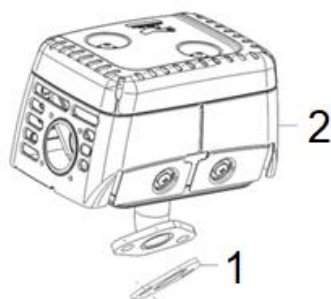

Position	Part number	Název	Name
1	750011078	Těsnění výfuku	Muffler gasket
2	750011079	Výfuk	Muffler