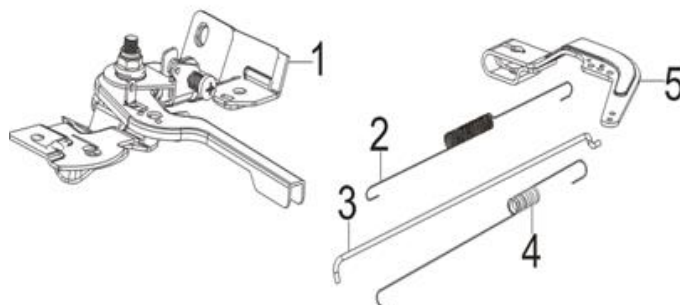

Position	Part number	Název	Name
1	363521033	Klíková hřídel	Crankshaft
2			
3	750011032	Podložka	Washer

Position	Part number	Název	Name
1	750011035	Píst kompletní	Piston assembly
2			
3			
4			
5	750011037	Ojnice	Connecting rod

Position	Part number	Název	Name
1	750011038	Vačková hřídel	Camshaft
2	750011039	Ventily (set)	Valve (set)
3			
4			
5			
6			
7	750011044	Zdvíhátko ventilu (set)	Valve tappet (set)
8			
9	750011021	Vahadlo ventilu (set)	Valve rocker (set)
10			
11			
12			

Position	Part number	Název	Name
1	363521071	Deska regulace otáček	Governor board
2	750011068	Vratná pružina	Return spring
3	750011069	Táhlo regulace otáček	Governor rod
4	750011070	Pružina táhla regulace	Governor rod spring
5	797001084	Páka regulátoru	Governor lever