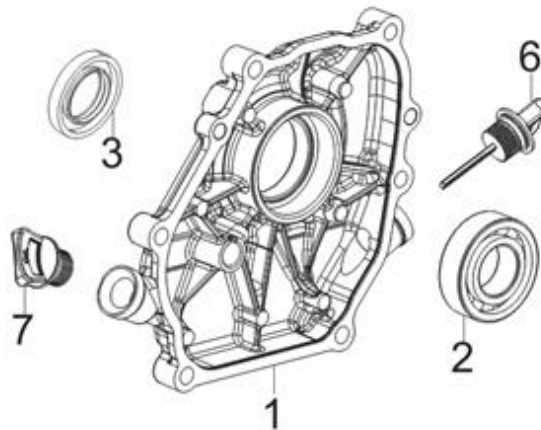

HECHT[®] 3635

made for garden

Position	Part number	Název	Name
2	363520002	Výstupní příruba	Output flange
3	363520003	Těsnění výstupní příruby	Output flange gasket
4	363520004	Skříň čerpadla	Pump housing
10	363520010	Pero	Flat key
14	363520014	Oběžné kolo	Impeller
15	363520015	Difusor	Diffuser
16	363520016	Těsnící kroužek	Seal ring
17	363520017	Mechanické těsnění	Mechanical seal
21	363520021	Zátka	Plug
22	363520022	Těsnění vstupní příruby	Intake flange gasket
23	363520023	Vstupní příruba	Intake flange
24	363520024	Těsnění hadice	Seal ring
25	363520025	Převlečná matice	Hose coupling nut
26	363520026	Adaptér hadice	Hose adapter
27	363520027	Stahovací objímka	Clamp hoop
28	363520028	Sací koš	Basket
30	363520030	Čerpadlo kompletní	Pump assembly
30-1	3635200301	Nátrubek s převlečnou maticí	Hose connector with coupling nut

Position	Part number	Název	Name
7	363520100	Silenblok	Rubber shock absorber
9	363520102	Panel	Panel
10	363520103	Spínač	Switch
12	363520105	Rám	Frame

Position	Part number	Název	Name
1	Pouze celý motor	Klíková skříň	Crankcase
2	785001014	Vypouštěcí šroub	Oil drain bolt
3	785001015	Washer	Podložka
4	081118-100	Gufero	Oil seal
5	142105	Ložisko	Bearing
6	797001016	Regulátor otáček	Governor gear
7	750011007	Ovládací táhlo regulátoru	Governor control rod
8	750011008	Podložka	Washer
9	750011009	Závlačka	Cotter pin
10	750011092	Olejový spínač	Oil level switch
11	750011090	Olejový sensor	Oil sensor

Position	Part number	Název	Name
1	750011038	Vačková hřídel	Camshaft
2	750011039	Ventily (set)	Valve (set)
3			
4			
5			
6			
7	750011044	Zdvíhátko ventilu (set)	Valve tappet (set)
8			
9	750011021	Vahadlo ventilu (set)	Valve rocker (set)
10			
11			
12			

Position	Part number	Název	Name
1	363521071	Deska regulace otáček	Governor board
2	750011068	Vratná pružina	Return spring
3	750011069	Táhlo regulace otáček	Governor rod
4	750011070	Pružina táhla regulace	Governor rod spring
5	797001084	Páka regulátoru	Governor lever