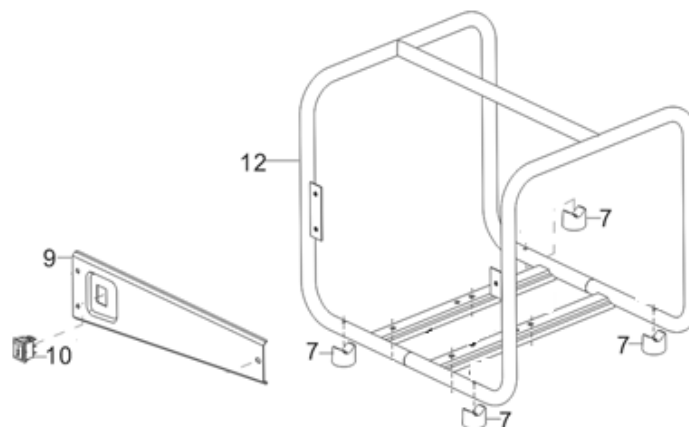

HECHT[®] 3635

made for garden

Position	Part number	Název	Name
2	363520002	Výstupní příruba	Output flange
3	363520003	Těsnění výstupní příruby	Output flange gasket
4	363520004	Skříň čerpadla	Pump housing
10	363520010	Pero	Flat key
14	363520014	Oběžné kolo	Impeller
15	363520015	Difusor	Diffuser
16	363520016	Těsnící kroužek	Seal ring
17	363520017	Mechanické těsnění	Mechanical seal
21	363520021	Zátka	Plug
22	363520022	Těsnění vstupní příruby	Intake flange gasket
23	363520023	Vstupní příruba	Intake flange
24	363520024	Těsnění hadice	Seal ring
25	363520025	Převlečná matice	Hose coupling nut
26	363520026	Adaptér hadice	Hose adapter
27	363520027	Stahovací objímka	Clamp hoop
28	363520028	Sací koš	Basket
30	363520030	Čerpadlo kompletní	Pump assembly
30-1	3635200301	Nátrubek s převlečnou maticí	Hose connector with coupling nut

Position	Part number	Název	Name
7	363520100	Silenblok	Rubber shock absorber
9	363520102	Panel	Panel
10	363520103	Spínač	Switch
12	363520105	Rám	Frame

Position	Part number	Název	Name
1	Pouze celý motor	Klíková skříň	Crankcase
2	785001014	Vypouštěcí šroub	Oil drain bolt
3	785001015	Washer	Podložka
4	081118-100	Gufero	Oil seal
5	142105	Ložisko	Bearing
6	797001016	Regulátor otáček	Governor gear
7	750011007	Ovládací táhlo regulátoru	Governor control rod
8	750011008	Podložka	Washer
9	750011009	Závlačka	Cotter pin
10	750011092	Olejový spínač	Oil level switch
11	750011090	Olejový sensor	Oil sensor

Position	Part number	Název	Name
1	750011038	Vačková hřídel	Camshaft
2	750011039	Ventily (set)	Valve (set)
3			
4			
5			
6			
7	750011044	Zdvíhátko ventilu (set)	Valve tappet (set)
8			
9	750011021	Vahadlo ventilu (set)	Valve rocker (set)
10			
11			
12			