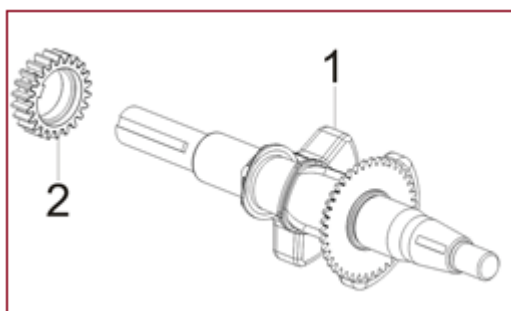

Position	Part number	Název	Name
1	363521033	Klíková hřídel	Crankshaft
2			
3	750011032	Podložka	Washer