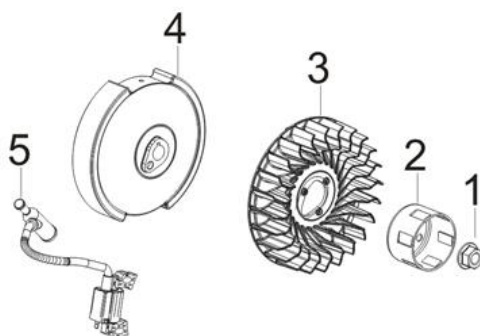

Position	Part number	Název	Name
1	746001066	Matice	Nut
2	750011062	Miska startéru	Starter idle pulley
3	750011063	Ventilátor	Fan
4	363521068	Setrvačnick	Flywheel
5	363521069	Cívka zapalování	Ignition coil