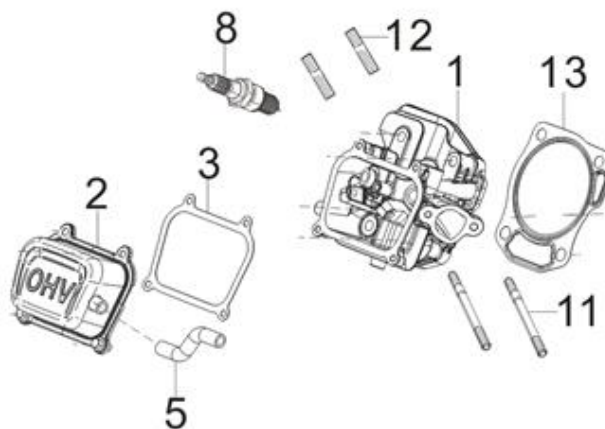

Position	Part number	Název	Name
1	750011016	Hlava válce	Cylinder head
2	750011017	Ventilové víko	Cylinder head cover
3	750011018	Těsnění ventilového víka	Cylinder head cover gasket
5	750011020	Hadička odvodu	Breathing tube
8	A969P	Svíčka zapalování	Spark plug
11	363521029	Svorník karburátoru	Carburetor stud bolt
12	797001010	Svorník výfuku	Muffler stud bolt
13	750011028	Těsnění hlavy válce	Cylinder head gasket