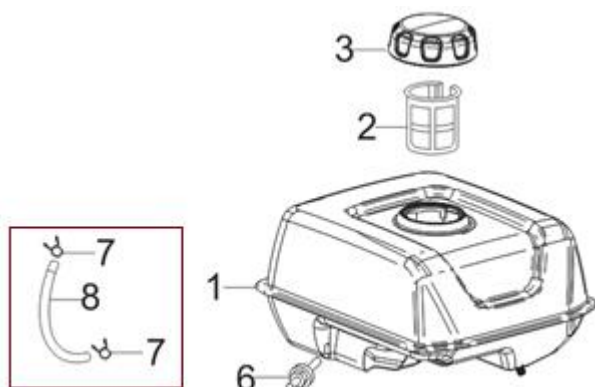

Position	Part number	Název	Name
1	750011081	Palivová nádrž	Fuel tank
2	750011082	Sítka nádrže	Fuel cap sieve
3	750011083	Palivová zátka	Fuel tank cap
6	750011086	Palivový filtr	Fuel tank filter
7	750011088	Palivová hadička	Fuel tube
8