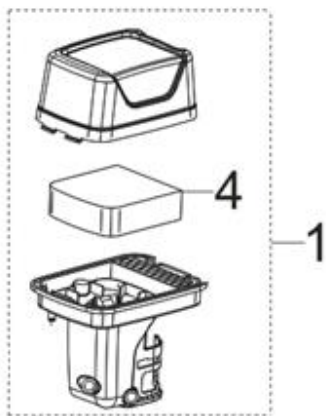

Position	Part number	Název	Name
1	363521079	Vzduchový filtr kompletní	Air filter assembly
4	363521082	Vzduchový filtr	Air filter