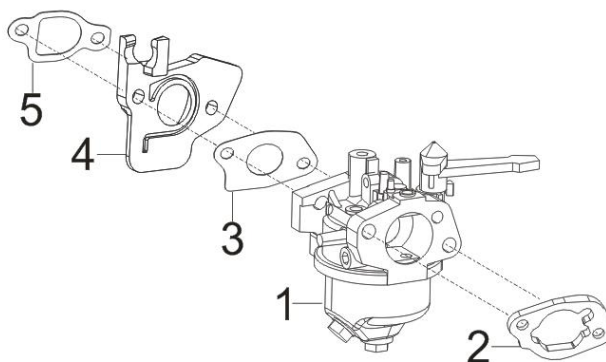

Position	Part number	Název	Name
1	750011056	Karburátor	Carburetor
2	750011057	Těsnění vzduchového filtru	Air filter gasket
3	750011058	Těsnění karburátoru	Carburetor gasket
4	750011059	Příruba karburátoru	Carburetor insulator
5	750011060	Těsnění příruby karburátoru	Insulator gasket