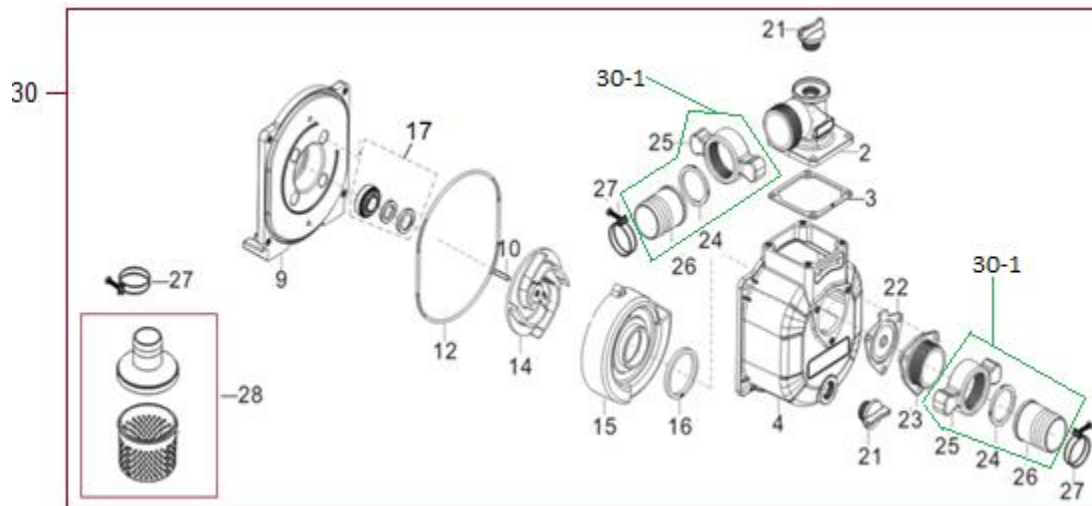

HECHT[®] 3635

made for garden

Position	Part number	Název	Name
2	363520002	Výstupní příruba	Output flange
3	363520003	Těsnění výstupní příruby	Output flange gasket
4	363520004	Skříň čerpadla	Pump housing
10	363520010	Pero	Flat key
14	363520014	Oběžné kolo	Impeller
15	363520015	Difusor	Diffuser
16	363520016	Těsnící kroužek	Seal ring
17	363520017	Mechanické těsnění	Mechanical seal
21	363520021	Zátka	Plug
22	363520022	Těsnění vstupní příruby	Intake flange gasket
23	363520023	Vstupní příruba	Intake flange
24	363520024	Těsnění hadice	Seal ring
25	363520025	Převlečná matice	Hose coupling nut
26	363520026	Adaptér hadice	Hose adapter
27	363520027	Stahovací objímka	Clamp hoop
28	363520028	Sací koš	Basket
30	363520030	Čerpadlo kompletní	Pump assembly
30-1	3635200301	Nátrubek s převlečnou maticí	Hose connector with coupling nut

Position	Part number	Název	Name
7	363520100	Silenblok	Rubber shock absorber
9	363520102	Panel	Panel
10	363520103	Spínač	Switch
12	363520105	Rám	Frame

Position	Part number	Název	Name
1	Pouze celý motor	Klíková skříň	Crankcase
2	785001014	Vypouštěcí šroub	Oil drain bolt
3	785001015	Washer	Podložka
4	081118-100	Gufero	Oil seal
5	142105	Ložisko	Bearing
6	797001016	Regulátor otáček	Governor gear
7	750011007	Ovládací táhlo regulátoru	Governor control rod
8	750011008	Podložka	Washer
9	750011009	Závlačka	Cotter pin
10	750011092	Olejový spínač	Oil level switch
11	750011090	Olejový sensor	Oil sensor

Position	Part number	Název	Name
1	750011038	Vačková hřídel	Camshaft
2	750011039	Ventily (set)	Valve (set)
3			
4			
5			
6			
7	750011044	Zdvíhátko ventilu (set)	Valve tappet (set)
8			
9	750011021	Vahadlo ventilu (set)	Valve rocker (set)
10			
11			
12			