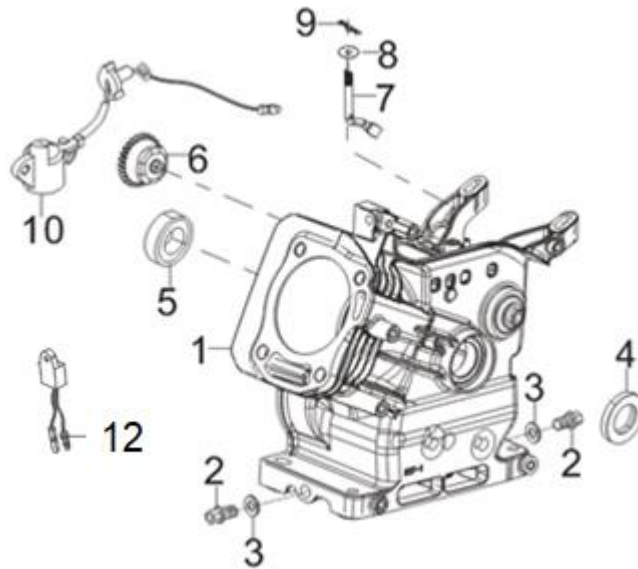

HECHT[®] 3635

made for garden

Position	Part number	Název	Name
2	363520002	Výstupní příruba	Output flange
3	363520003	Těsnění výstupní příruby	Output flange gasket
4	363520004	Skříň čerpadla	Pump housing
10	363520010	Pero	Flat key
14	363520014	Oběžné kolo	Impeller
15	363520015	Difusor	Diffuser
16	363520016	Těsnící kroužek	Seal ring
17	363520017	Mechanické těsnění	Mechanical seal
21	363520021	Zátka	Plug
22	363520022	Těsnění vstupní příruby	Intake flange gasket
23	363520023	Vstupní příruba	Intake flange
24	363520024	Těsnění hadice	Seal ring
25	363520025	Převlečná matice	Hose coupling nut
26	363520026	Adaptér hadice	Hose adapter
27	363520027	Stahovací objímka	Clamp hoop
28	363520028	Sací koš	Basket
30	363520030	Čerpadlo kompletní	Pump assembly
30-1	3635200301	Nátrubek s převlečnou maticí	Hose connector with coupling nut

Position	Part number	Název	Name
7	363520100	Silenblok	Rubber shock absorber
9	363520102	Panel	Panel
10	363520103	Spínač	Switch
12	363520105	Rám	Frame

Position	Part number	Název	Name
1	Pouze celý motor	Klíková skříň	Crankcase
2	785001014	Vypouštěcí šroub	Oil drain bolt
3	785001015	Washer	Podložka
4	081118-100	Gufero	Oil seal
5	142105	Ložisko	Bearing
6	797001016	Regulátor otáček	Governor gear
7	750011007	Ovládací táhlo regulátoru	Governor control rod
8	750011008	Podložka	Washer
9	750011009	Závlačka	Cotter pin
10	750011092	Olejový spínač	Oil level switch
11	750011090	Olejový sensor	Oil sensor

Position	Part number	Název	Name
1	750011038	Vačková hřídel	Camshaft
2	750011039	Ventily (set)	Valve (set)
3			
4			
5			
6			
7	750011044	Zdvíhátko ventilu (set)	Valve tappet (set)
8			
9	750011021	Vahadlo ventilu (set)	Valve rocker (set)
10			
11			
12			

Position	Part number	Název	Name
1	363521071	Deska regulace otáček	Governor board
2	750011068	Vratná pružina	Return spring
3	750011069	Táhlo regulace otáček	Governor rod
4	750011070	Pružina táhla regulace	Governor rod spring
5	797001084	Páka regulátoru	Governor lever