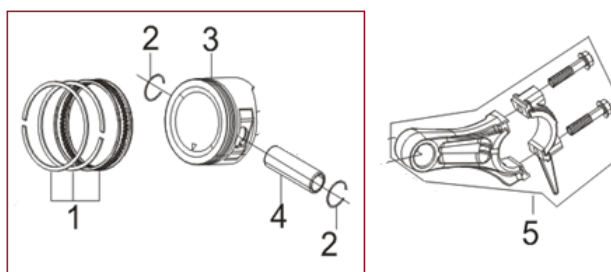

Position	Part number	Název	Name
1	750011035	Píst kompletní	Piston assembly
2			
3			
4			
5	750011037	Ojnice	Connecting rod