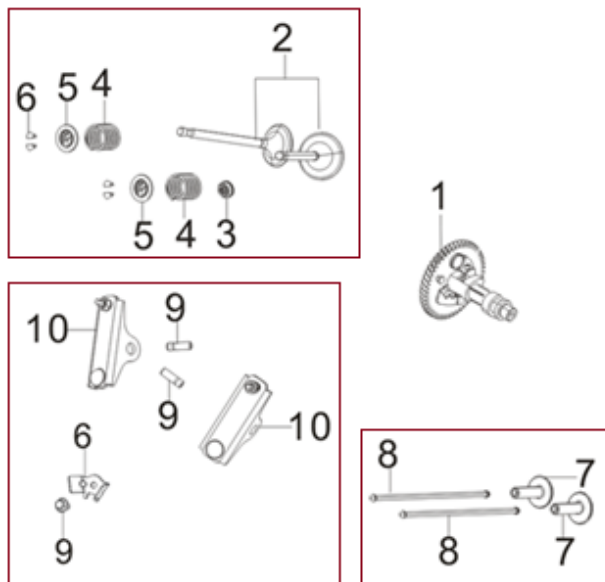

Position	Part number	Název	Name
7	363520100	Silenblok	Rubber shock absorber
9	363520102	Panel	Panel
10	363520103	Spínač	Switch
12	363520105	Rám	Frame

Position	Part number	Název	Name
1	Pouze celý motor	Klíková skříň	Crankcase
2	785001014	Vypouštěcí šroub	Oil drain bolt
3	785001015	Washer	Podložka
4	081118-100	Gufero	Oil seal
5	142105	Ložisko	Bearing
6	797001016	Regulátor otáček	Governor gear
7	750011007	Ovládací táhlo regulátoru	Governor control rod
8	750011008	Podložka	Washer
9	750011009	Závlačka	Cotter pin
10	750011092	Olejový spínač	Oil level switch
11	750011090	Olejový sensor	Oil sensor

Position	Part number	Název	Name
1	750011010	Víko motoru	Crankcase cover
2	142105	Ložisko	Bearing
3	081118-100	Gufero	Oil seal
6	710003005	Olejová měrka	Oil dipstick
7	710003006	Olejová zátka	Oil plug

Position	Part number	Název	Name
1	750011016	Hlava válce	Cylinder head
2	750011017	Ventilové víko	Cylinder head cover
3	750011018	Těsnění ventilového víka	Cylinder head cover gasket
5	750011020	Hadička odvodu	Breathing tube
8	A969P	Svíčka zapalování	Spark plug
11	363521029	Svorník karburátoru	Carburetor stud bolt
12	797001010	Svorník výfuku	Muffler stud bolt
13	750011028	Těsnění hlavy válce	Cylinder head gasket

Position	Part number	Název	Name
1	363521033	Klíková hřídel	Crankshaft
2			
3	750011032	Podložka	Washer

Position	Part number	Název	Name
1	750011035	Píst kompletní	Piston assembly
2			
3			
4			
5	750011037	Ojnice	Connecting rod

Position	Part number	Název	Name
1	750011038	Vačková hřídel	Camshaft
2	750011039	Ventily (set)	Valve (set)
3			
4			
5			
6			
7	750011044	Zdvíhátko ventilu (set)	Valve tappet (set)
8			
9	750011021	Vahadlo ventilu (set)	Valve rocker (set)
10			
11			
12			