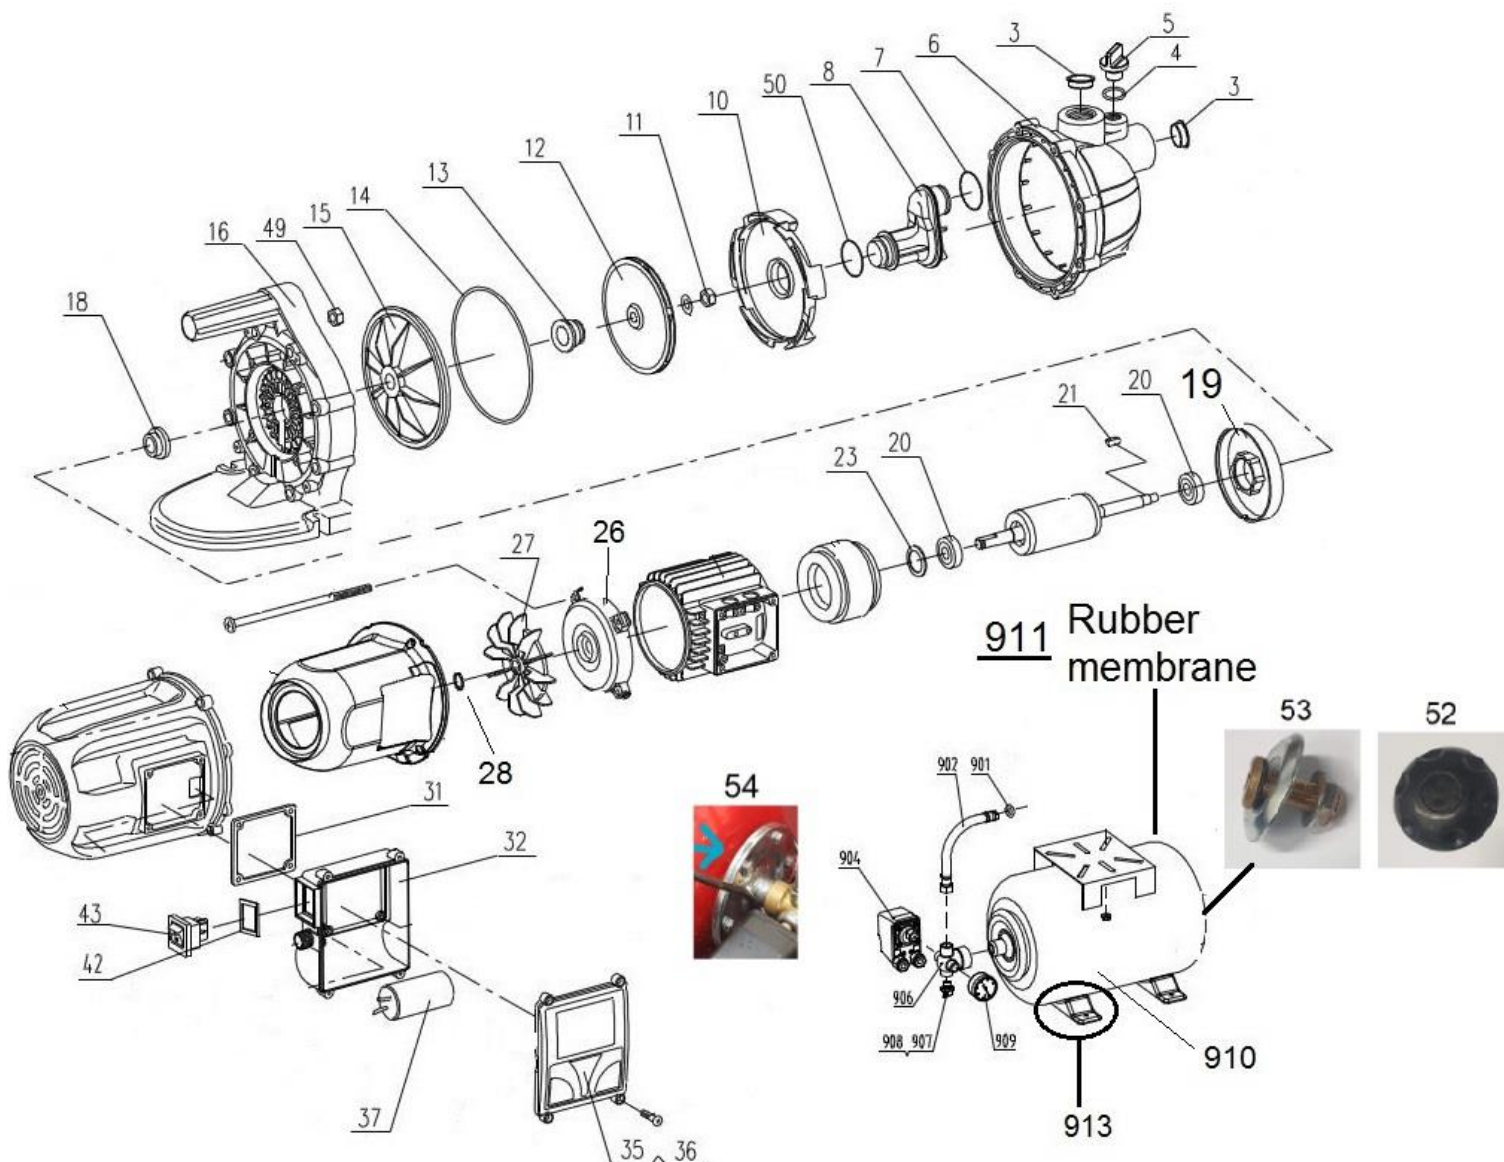

HECHT® 3800

made for garden

Position	Part number	Název	Name
Na tento stroj lze objednat již pouze níže vedené díly. / Only below listed spare parts can be ordered.			
0	380000000	Motor kompletní	Motor assembly
Pouze servisní karta – nelze objednat jako ND / Only service card – not available as spare part			
4	380000004	O kroužek	O ring
5	380000005	Zátka	Cap
6	380000006	Příruba čerpadla	Pump head
7	380000007	O kroužek	O ring
8	380000008	Ejektor	Ejector
10	380000010	Difusor	Diffuser
11	110105	Matice	Nut
12	380000012	Oběžné kolo	Impeller
13	380000013	Mechanické těsnění	Mechanical seal
14	380000014	O kroužek	O ring
15	380000015	Kryt difusoru	Diffuser cover
16	380000016	Zadní příruba čerpadla	Pump rear body
18	380000018	Těsnění	Sealing
19	380000019	Přední kryt motoru	Front cover
20	142301	Ložisko	Bearing
21	380000021	Pero	Key
22	380000022	Rotor	Rotor
23	313000028	Podložka	Wave washer

Position	Part number	Název	Name
26	380000026	Zadní kryt motoru	Rear motor cover
28	130109	Pojistný kroužek	Circlip
30	380000030	Šroub	Bolt
31	380000031	Těsnění	Gasket
32	380000032	Skříň	Case
35	380000035	Těsnění	Gasket
36	380000036	Kryt skříňe	Case cover
37	380000037	Kondenzátor	Capacitor
45	380000045	Hlavní kryt	Main housing
50	380000050	O kroužek	O ring
51	380000051	Kryt motoru	Motor cover
52	310100052	Přední krytka	Front cover
53	310100053	Ventilek	Valve
54	310100054	Příruba	Pump body
901	380000901	O kroužek	O ring
902	380000902	Tlaková hadice	Hose
904	313000907	Tlaková spínač	Pressure switch
906	380000906	Koleno	Bottom bracket
907	380000907	Zátka	Valve cover
908	380000908	O kroužek	O ring
909	380000909	Manometr	Pressure gauge
910	380000910	Tlaková nádoba	Tank
911	380010061	Membrána nádrže	Rubber membrane
913	380000913	Plastová noha	Plastic foot