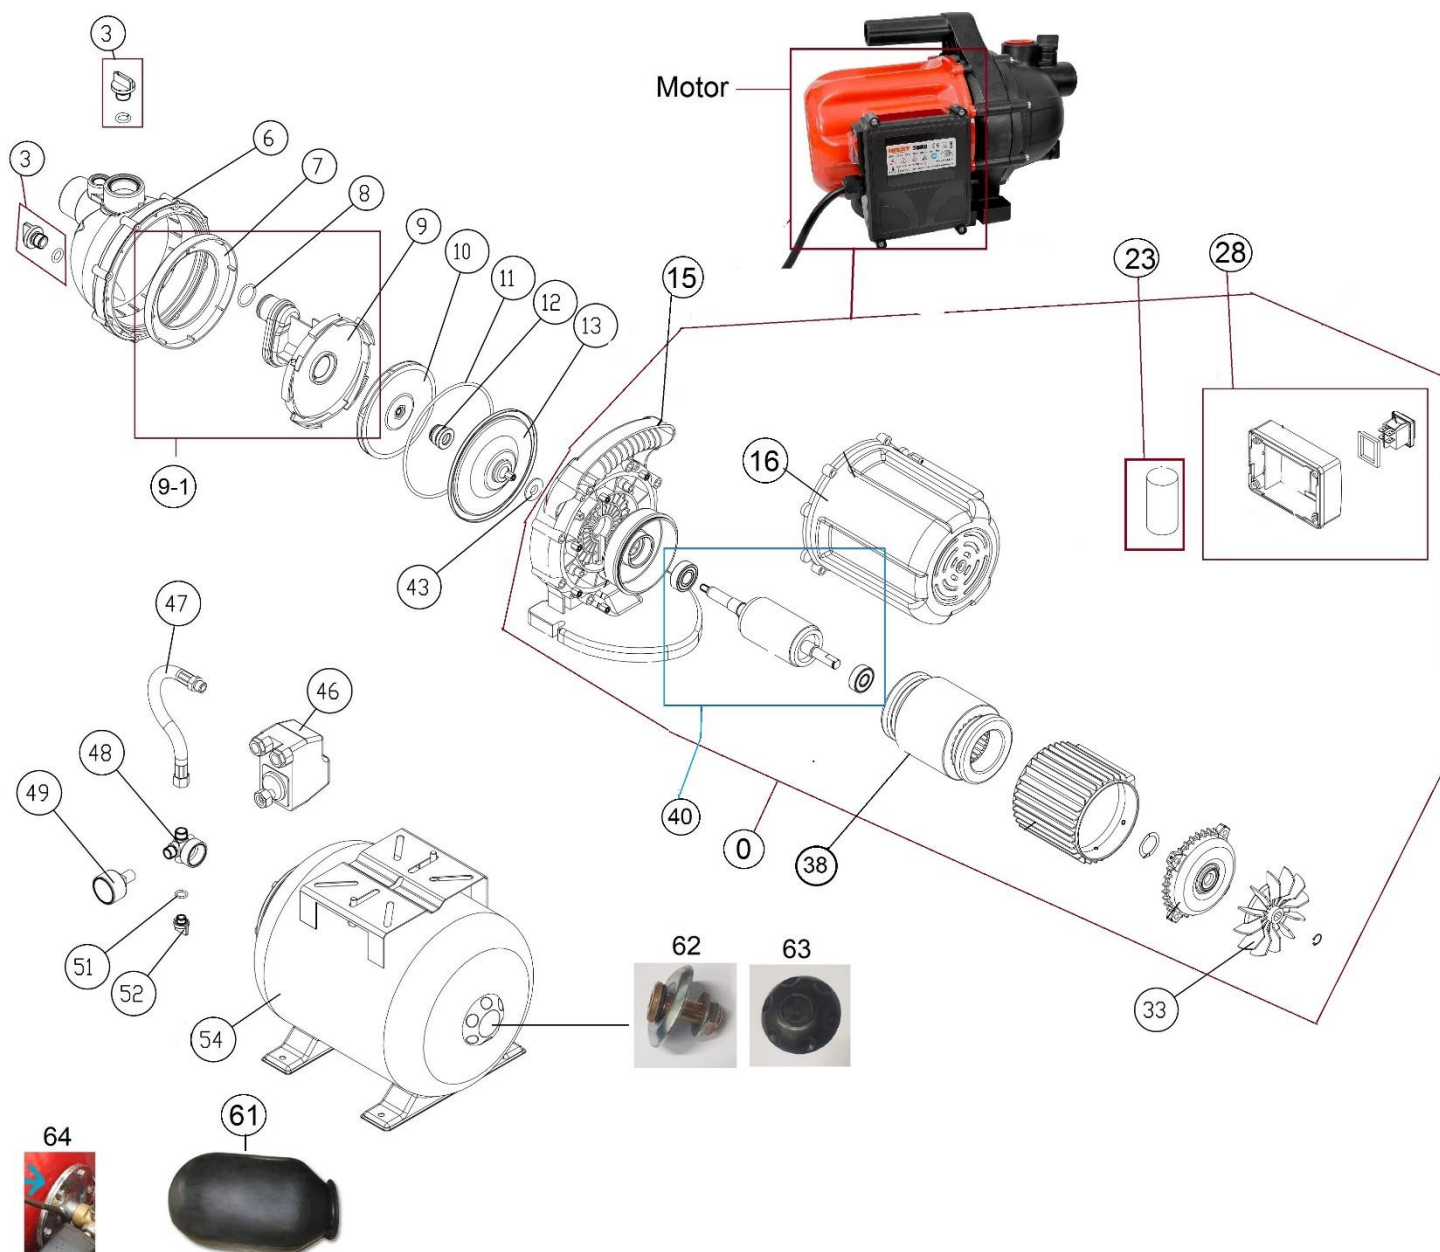

# HECHT® 3800

made for garden

Position	Part number	Název	Name
Na tento stroj lze objednat již pouze níže vedené díly. / Only below listed spare parts can be ordered.			
0	308010050	Motor	Motor
38	308010038	Stator	Stator
40	308010040	Rotor s ložisky	Rotor with bearings
Nedodává se jako náhradní díl – servisní karta. / Not supplied as a spare part - service card.			
3	308010003	Zátka s těsněním	Plug
6	308010006	Příruba čerpadla	Pump head
7	310110006	Kryt difusoru	Diffuser plate
8	310110007	O kroužek	O ring
9	310110008	Difusor	Diffuser
9-1	3080100079	Difusor vč. krytu	Diffuser assembly
10	308010010	Oběžné kolo	Impeller
11	308010011	O kroužek	O ring
12	380000013	Ucpávka rotoru	Mechanical seal
13	308010013	Kryt oběžného kola	Impeller cover
15	308010015	Základna čerpadla	Pump base
16	308010016	Kryt motoru	Motor housing
23	308010023	Kondenzátor	Capacitor
28	308010028	Spínač (vč. skříně)	Switch (inc case)
33	308010033	Ventilátor	Fan

# HECHT® 3800

made for garden

Position	Part number	Název	Name
45	308010043	Gumový kroužek	Rubber ring
46	380010046	Tlakový spínač	Pressure switch
47	380010047	Tlaková hadice	Pressure hose
49	380010048	Armatura (pěticestná)	Pipe fitting (5-way)
50	380010049	Manometr	Pressure gauge
51	380010051	O kroužek	O ring
52	380010052	Zátka	Plug
54	380010054	Nádoba	Tank
61	380010061	Membrána nádrže	Rubber bag
62	310100053	Ventilek	Valve
63	310100052	Přední krytka	Front cover
64	310100054	Příruba	Pump head