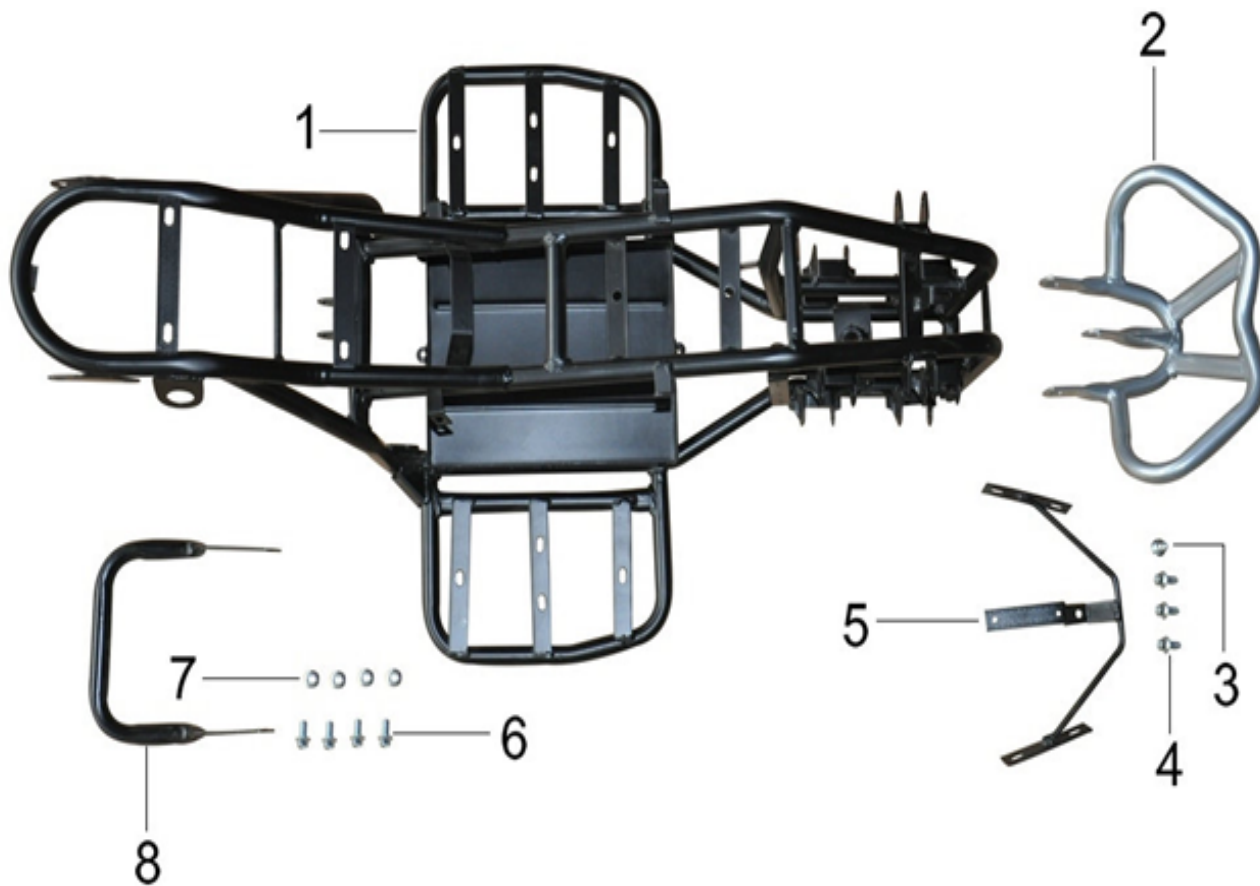

HECHT® 51060

made for garden

Position	Part number	Název	Name
1	510600037	Rám zelený	Frame green
	510601037	Rám modrý	Frame blue
	510602037	Rám červený	Frame red
2	510600038	Přední nárazník zelený	Front bumper green
	510601038	Přední nárazník modrý	Front bumper blue
	510602038	Přední nárazník červený	Front bumper red
3	110105	Matice	Nut
4	100205013	Šroub	Bolt
5	510600041	Rám předního krytu	Front cover bracket
6	100205013	Šroub	Bolt
7	110105	Matice	Nut
8	510600044	Zadní madlo	Rear handle