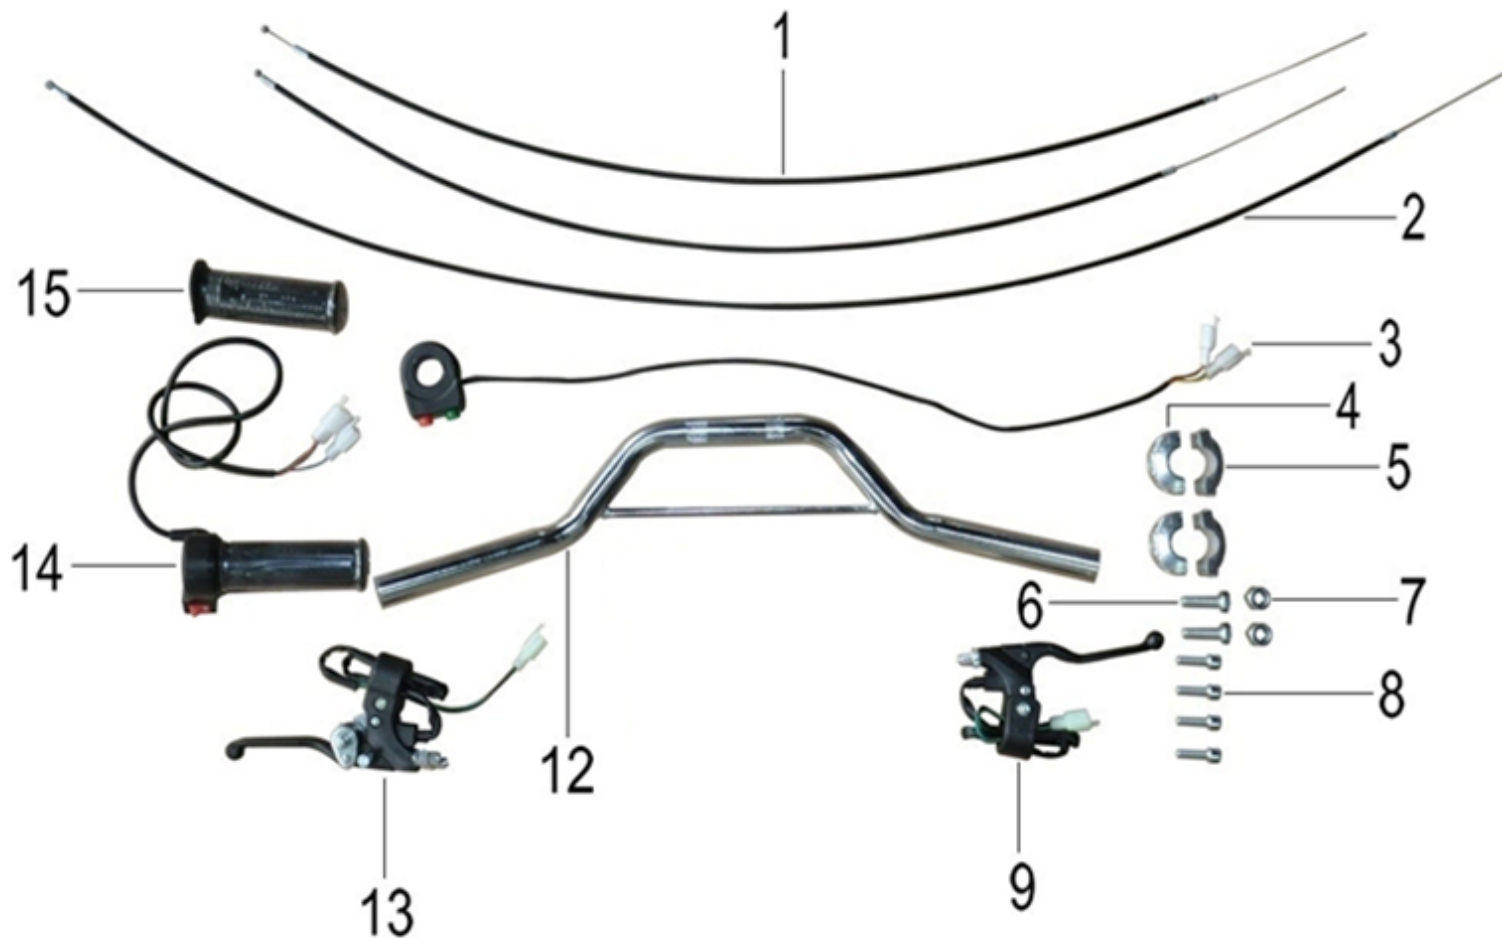

HECHT® 51060

made for garden

Position	Part number	Název	Name
1	510600001	Bowden přední brzdy (set 2ks)	Front brake cable (set 2pcs)
2	510600002	Bowden zadní brzdy	Rear brake cable
3	510600003	Spínač	Switch
4	510600004	Třmen řídítek horní	Handlebar upper clamp
5	510600005	Třmen řídítek spodní	Handlebar lower clamp
6	510600006	Šroub	Bolt
7	510600007	Matice	Nut
8	510600008	Šroub	Bolt
9	510600009	Páčka brzdy (levá strana)	Brake lever (Left side)
12	510600012	Řídítka	Handlebar
13	510600013	Páčka brzdy (Pravá strana)	Brake lever (Right side)
14	510600014	Pravá rukojeť	Right handle
15	510600015	Levá rukojeť	Left handle