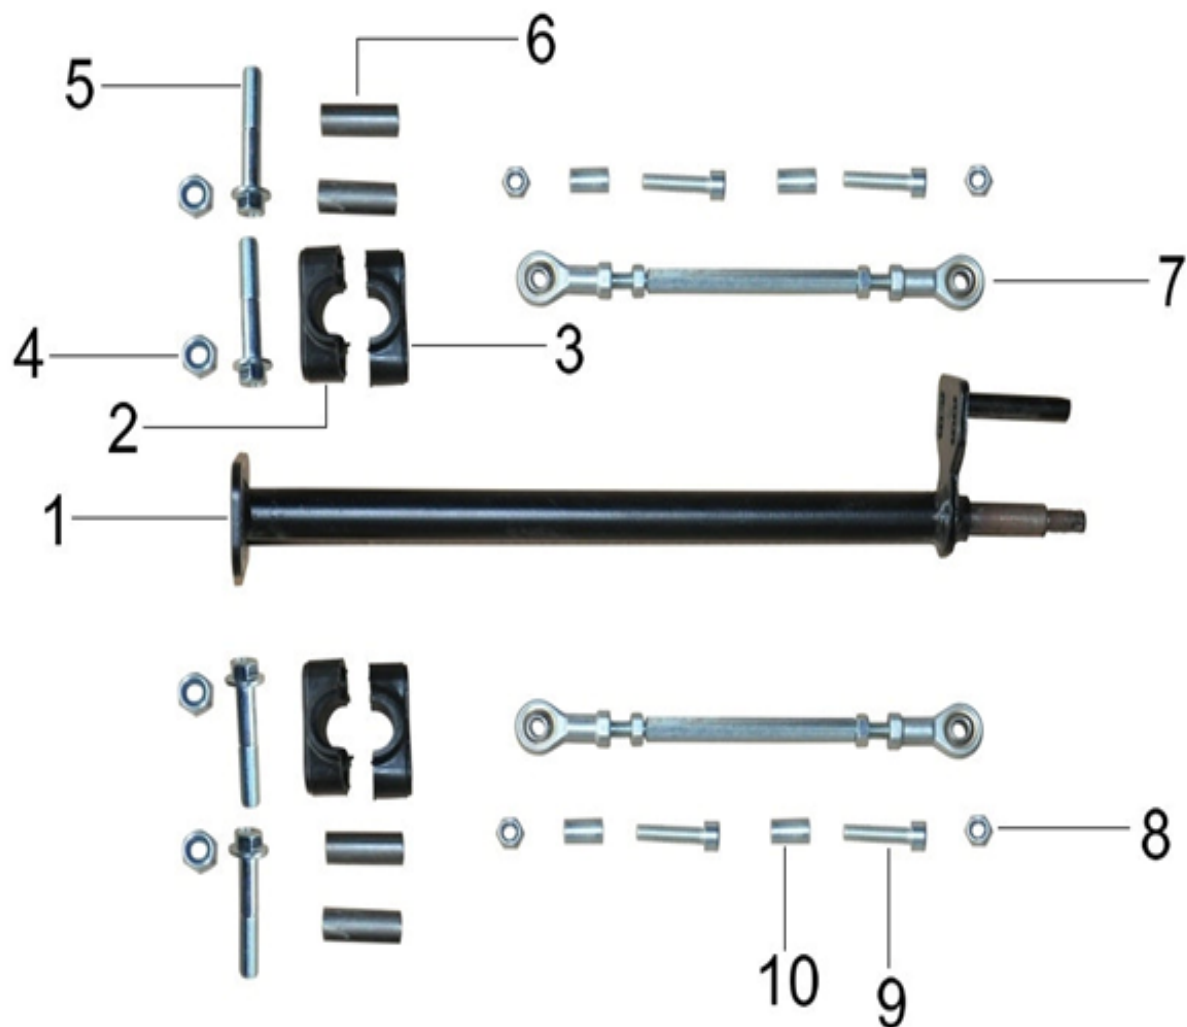

HECHT[®] 51060

made for garden

Position	Part number	Název	Name
1	510600060	Zadní kolo pravé	Rear wheel 14*5-6 (Right side)
	5106000601	Zadní kolo levé	Rear wheel 14*5-6 (Left side)
2	510600061	Přední kolo pravé	Front wheel 14*4.10-6 (Right side)
	5106000611	Přední kolo levé	Front wheel 14*4.10-6 (Left side)
4	140201	Ložisko	Bearing
5	510600064	Matice předního kola	Front wheel nut
6	515650006	Matice zadního kola	Rear wheel nut
7	510600066	Pouzdro	Bushing
8	100403009	Šroub	Bolt
9	708011001	Bezdušová opravná sada BRTK-40	Tubeless repair set BRTK-40

HECHT[®] 51060

made for garden

Position	Part number	Název	Name
1	510600067	Pouzdro	Bushing
2	510600068	Motor (do 2022)	Motor (to 2022)
	5106000681	Motor (od 2023)	Motor (from 2023)
3	510600069	Brzdový kotouč zadní	Rear brake disc
4	510600070	Poloosa zadní pravá	Right rear drive axle
5	140204	Ložisko	Bearing
6	510600072	Pojistný kroužek	Circlip
7	5106000733	Polonáprava pravá (černá)	Right rear axle tube (black)
8	510600074	Pouzdro	Bushing
9	510600075	Pouzdro	Bushing
10	120205	Pružná podložka	Spring washer
11	5106000773	Polonáprava levá (černá)	Left rear axle tube (black)
12	100305017	Šroub	Bolt
13	510600079	Náboj brzdy	Brake hub retainer
14	100305017	Šroub	Bolt
15	510600081	Poloosa zadní levá	Left rear drive axle
16	510600020	Zadní brzda	Rear brake
17	510600083	Matice	Nut
18	510600084	Čep krátký	Short pin
19	510600085	Čep dlouhý	Long pin
20	510600021	Šroub	Bolt
21	110105	Matice	Nut
22	510600088	Zadní tlumič	Rear shock absorber
23	510600089	Zadní vidlice	Rear swingarm

HECHT[®] 51060

made for garden

Position	Part number	Název	Name
1	510600090	Tyč řídktek	Steering column
2	510600091	Třmen horní	Upper clamp
3	510600092	Třmen spodní	Lower clamp
4	510600093	Matice	Nut
5	100207052	Šroub	Bolt
6	510600095	Pouzdro	Spacer
7	510600096	Tyč řízení	Steering connecting rod
8	510600097	Matice	Nut
9	100305047	Šroub	Bolt
10	510600099	Pouzdro	Bushing