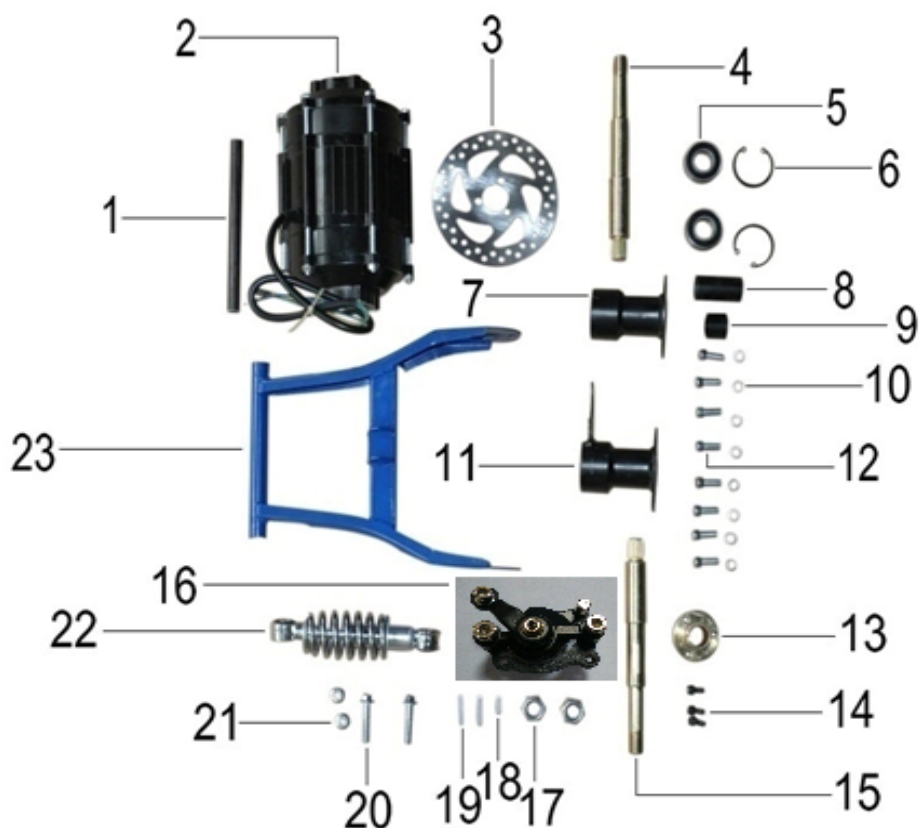

HECHT[®] 51060

made for garden

Position	Part number	Název	Name
1	510600060	Zadní kolo pravé	Rear wheel 14*5-6 (Right side)
	5106000601	Zadní kolo levé	Rear wheel 14*5-6 (Left side)
2	510600061	Přední kolo pravé	Front wheel 14*4.10-6 (Right side)
	5106000611	Přední kolo levé	Front wheel 14*4.10-6 (Left side)
4	140201	Ložisko	Bearing
5	510600064	Matice předního kola	Front wheel nut
6	515650006	Matice zadního kola	Rear wheel nut
7	510600066	Pouzdro	Bushing
8	100403009	Šroub	Bolt
9	708011001	Bezdušová opravná sada BRTK-40	Tubeless repair set BRTK-40

HECHT[®] 51060

made for garden

Position	Part number	Název	Name
1	510600067	Pouzdro	Bushing
2	510600068	Motor (do 2022)	Motor (to 2022)
	5106000681	Motor (od 2023)	Motor (from 2023)
3	510600069	Brzdový kotouč zadní	Rear brake disc
4	510600070	Poloosa zadní pravá	Right rear drive axle
5	140204	Ložisko	Bearing
6	510600072	Pojistný kroužek	Circlip
7	5106000733	Polonáprava pravá (černá)	Right rear axle tube (black)
8	510600074	Pouzdro	Bushing
9	510600075	Pouzdro	Bushing
10	120205	Pružná podložka	Spring washer
11	5106000773	Polonáprava levá (černá)	Left rear axle tube (black)
12	100305017	Šroub	Bolt
13	510600079	Náboj brzdy	Brake hub retainer
14	100305017	Šroub	Bolt
15	510600081	Poloosa zadní levá	Left rear drive axle
16	510600020	Zadní brzda	Rear brake
17	510600083	Matice	Nut
18	510600084	Čep krátký	Short pin
19	510600085	Čep dlouhý	Long pin
20	510600021	Šroub	Bolt
21	110105	Matice	Nut
22	510600088	Zadní tlumič	Rear shock absorber
23	510600089	Zadní vidlice	Rear swingarm

HECHT[®] 51060

made for garden

Position	Part number	Název	Name
1	510600090	Tyč řídktek	Steering column
2	510600091	Třmen horní	Upper clamp
3	510600092	Třmen spodní	Lower clamp
4	510600093	Matice	Nut
5	100207052	Šroub	Bolt
6	510600095	Pouzdro	Spacer
7	510600096	Tyč řízení	Steering connecting rod
8	510600097	Matice	Nut
9	100305047	Šroub	Bolt
10	510600099	Pouzdro	Bushing