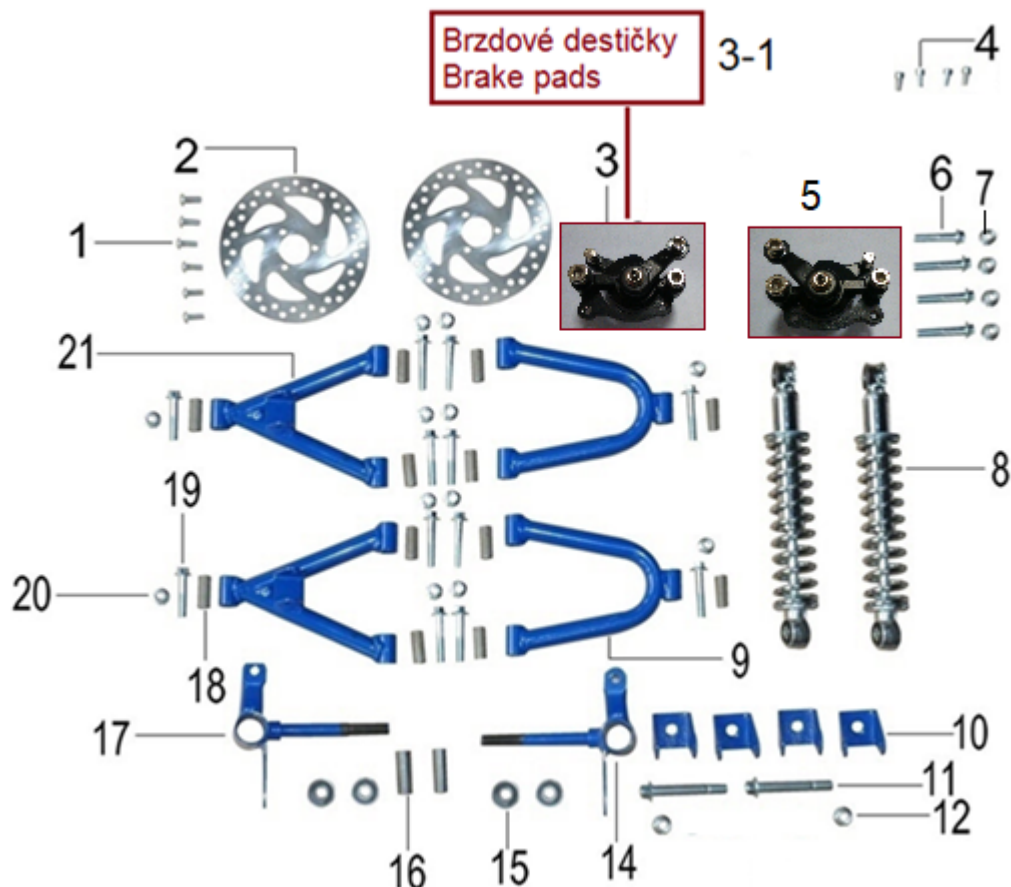

Position	Part number	Název	Name
1	100303013	Šroub brzdového kotouče	Brake disc fixing bolt
2	510600017	Brzdový kotouč přední	Front brake disc
3	510600018	Přední brzda levá	Front brake left
3-1	5106000181	Brzdové destičky (SET 2ks)	Brake pads (SET 2pcs)
4	100303007	Šroub upevnění brzdy	Front brake fixing bolt
5	510600020	Přední brzda pravá	Front brake right
6	510600021	Šroub upevnění předního tlumiče	Shock absorber fixing bolt
7	510600022	Matice upevnění předního tlumiče	Shock absorber fixing nut
8	510600023	Přední tlumič	Front shock absorber
9	510600024	Horní vidlice	Upper swingarm
10	510600025	Třmen (zelený)	Wheel axle bracket (green)
	5106000251	Třmen (modrý)	Wheel axle bracket (blue)
	5106000252	Třmen (červený)	Wheel axle bracket (red)
11	100207067	Šroub	Bolt
12	510600027	Matice	Nut
14	510600029	Čep předního kola pravý (zelený)	Right steering knuckle (green)
	5106000291	Čep předního kola pravý (modrý)	Right steering knuckle (blue)
	5106000292	Čep předního kola pravý (červený)	Right steering knuckle (red)
15	140200	Ložisko	Bearing
16	510600031	Pouzdro	Bushing
17	510600032	Čep předního kola levý (zelený)	Left steering knuckle (green)
	5106000321	Čep předního kola levý (modrý)	Left steering knuckle (blue)
	5106000322	Čep předního kola levý (červený)	Left steering knuckle (red)
18	510600033	Pouzdro	Bushing
19	100205042	Šroub	Bolt
20	110105	Matice	Nut
21	510600036	Spodní vidlice	Lower swingarm