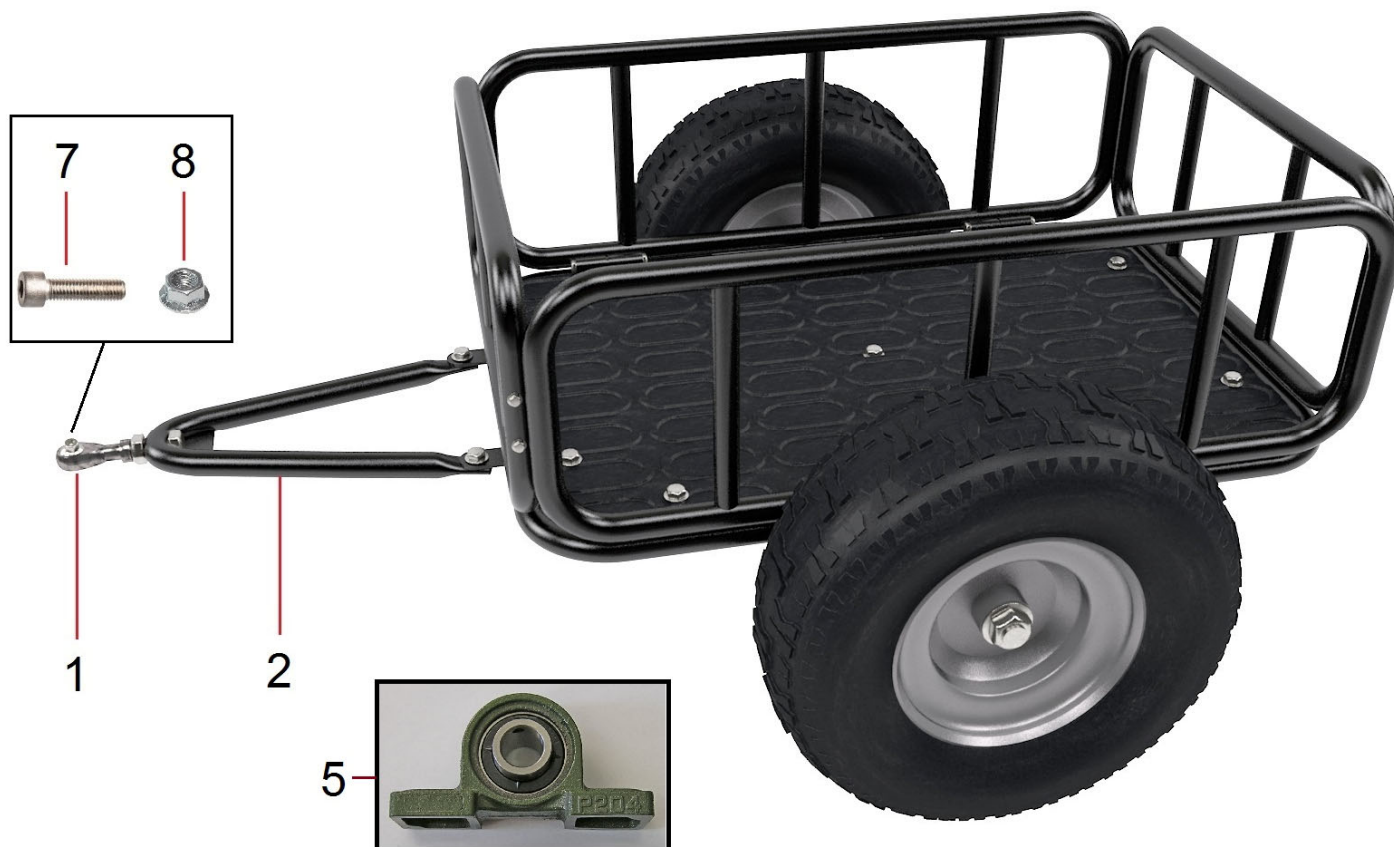

HECHT[®] 51565

made for garden

Position	Part number	Název	Name
1	515650001	Kloubový čep	Coupling joint
2	515650002	Závěs	Drawbar
3	515650003	Pneumatika	Tyre
4	515650004	Duše kola	Wheel tube
5	515650005	Ložisko kola	Wheel bearing
6	515650006	Matice kola	Wheel nut
7	100305027	Šroub	Bolt
8	110105	Matice	Nut