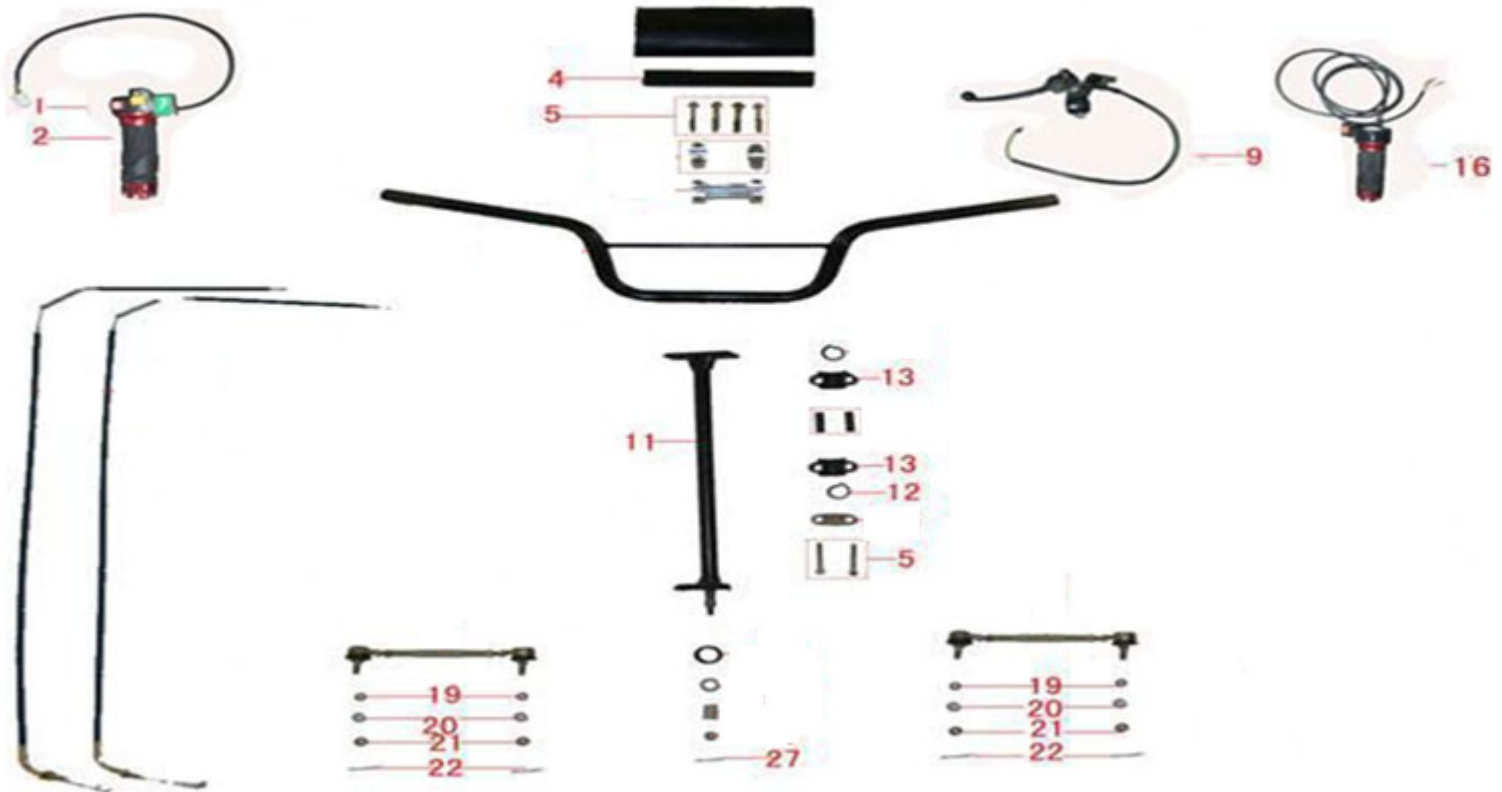

HECHT[®] 54750

made for garden

Position	Part number	Název	Name
1	547504028	Šroub	Bolt
4	547505004	Přední vidlice	Front swingarm
5	547505005	Šroub	Bolt
6	547505006	Pouzdro	Bushing
7	547505007	Přední levá bubnová brzda	Front left drum brake assembly
7-2	140303	Ložisko	Bearing
7-4	5475050074	Lamela brzdy	Brake shoe
7-5	5475050075	Pružina brzdy	Brake spring
8	110105	Matice	Nut
10	547505010	Korunová matice	Slotted nut
11	547505011	Závlačka	Cotter pin
12	547503002	Krytka kola	Wheel hub cap
17	547505017	Přední pravá bubnová brzda	Front right drum brake assembly
19	547505019	Pouzdro	Bushing
20	547505020	Šroub	Bolt
21	547503008	Pneumatika	Tyre
22	Nedostupné	Ráfek kola	Wheel rim

HECHT® 54750

made for garden

Position	Part number	Název	Name
2	100102013	Šroub	Bolt
4	561500001	Konektor nabíječky	Charger socket
6	110102	Matice	Nut
7	547506007	Svorkovnice	Terminal
9	547506009	Ochranný tubus kabelu	Cable shield tube
13	100105017	Šroub	Bolt
14	110105	Matice	Nut
16	547506016	Spínací skříňka s klíčkem	Switchbox with key
17	703110014	Akumulátor 12V (1ks)	Battery 12V (1pcs)
18	547506018	Skříň baterie	Battery case
19	5475060191	Převodovka	Gearbox
20	100101013	Šroub	Bolt
22	110105	Matice	Nut

HECHT[®] 54750

made for garden

Position	Part number	Název	Name
1	547507001	Ovládací (spínač) levého madla	Control button for left handle
2	547507002	Levé madlo	Left handle
4	547507004	Pěnovka	Foam
5	547507005	Šroub	Bolt
9	547507009	Pravá páčka brzdy	Brake lever right
11	547507011	Tyč řídk	Steering column
13	547507013	Třmen	Bracket
16	547507016	Pravé madlo kompletní	Right handle assembly
18	547507018	Tyč řízení	Steering rod
19	120207	Pružná podložka	Spring washer
20	120107	Podložka	Washer
21	541200025	Korunová matice	Slotted nut
22	547505011	Závlačka	Cotter pin
27	547505011	Závlačka	Cotter pin