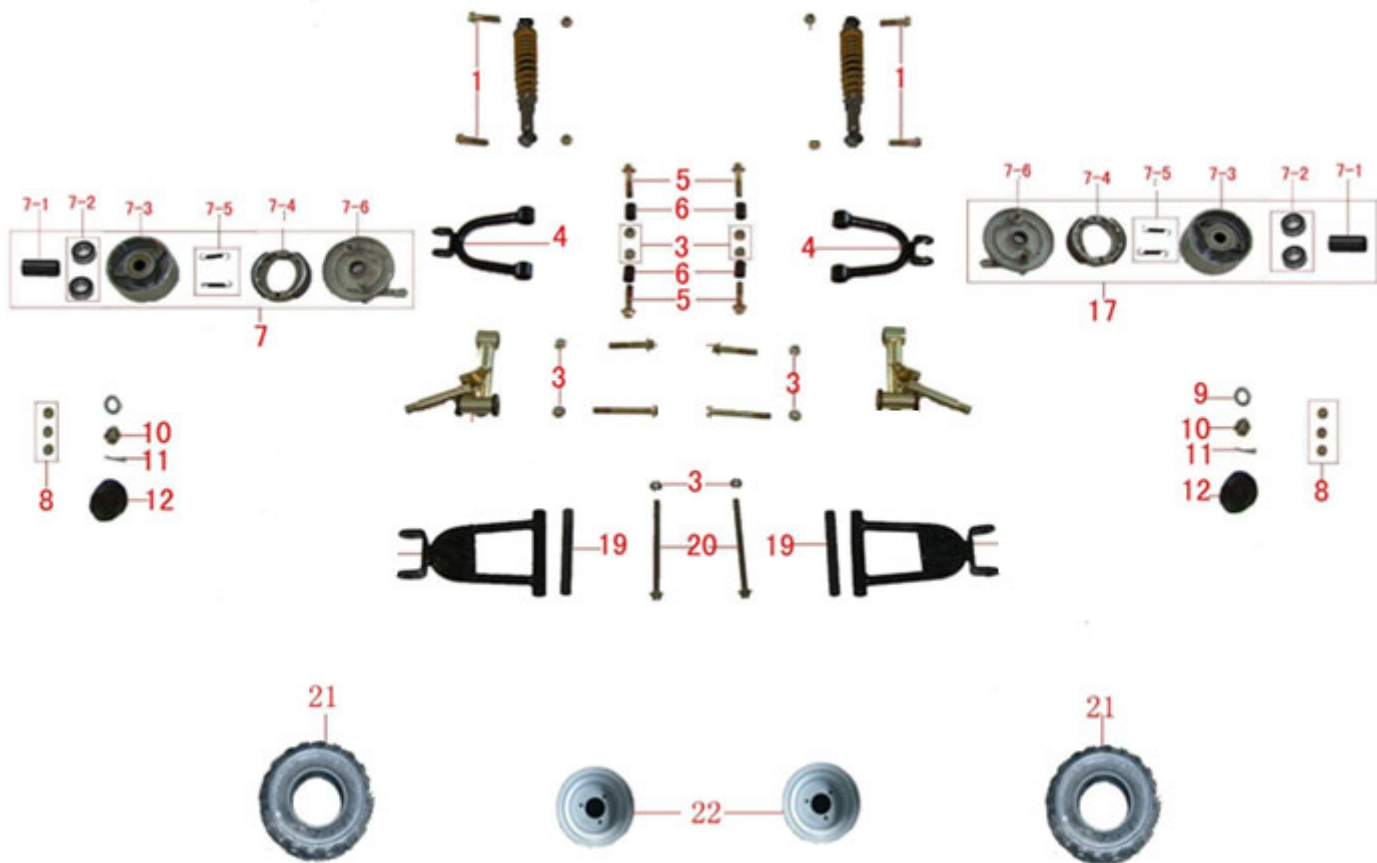

HECHT[®] 54750

made for garden

Position	Part number	Název	Name
1	547504028	Šroub	Bolt
4	547505004	Přední vidlice	Front swingarm
5	547505005	Šroub	Bolt
6	547505006	Pouzdro	Bushing
7	547505007	Přední levá bubnová brzda	Front left drum brake assembly
7-2	140303	Ložisko	Bearing
7-4	5475050074	Lamela brzdy	Brake shoe
7-5	5475050075	Pružina brzdy	Brake spring
8	110105	Matice	Nut
10	547505010	Korunová matice	Slotted nut
11	547505011	Závlačka	Cotter pin
12	547503002	Krytka kola	Wheel hub cap
17	547505017	Přední pravá bubnová brzda	Front right drum brake assembly
19	547505019	Pouzdro	Bushing
20	547505020	Šroub	Bolt
21	547503008	Pneumatika	Tyre
22	Nedostupné	Ráfek kola	Wheel rim

HECHT[®] 54750

made for garden

Position	Part number	Název	Name
1	547507001	Ovládací (spínač) levého madla	Control button for left handle
2	547507002	Levé madlo	Left handle
4	547507004	Pěnovka	Foam
5	547507005	Šroub	Bolt
9	547507009	Pravá páčka brzdy	Brake lever right
11	547507011	Tyč řídk	Steering column
13	547507013	Třmen	Bracket
16	547507016	Pravé madlo kompletní	Right handle assembly
18	547507018	Tyč řízení	Steering rod
19	120207	Pružná podložka	Spring washer
20	120107	Podložka	Washer
21	541200025	Korunová matice	Slotted nut
22	547505011	Závlačka	Cotter pin
27	547505011	Závlačka	Cotter pin