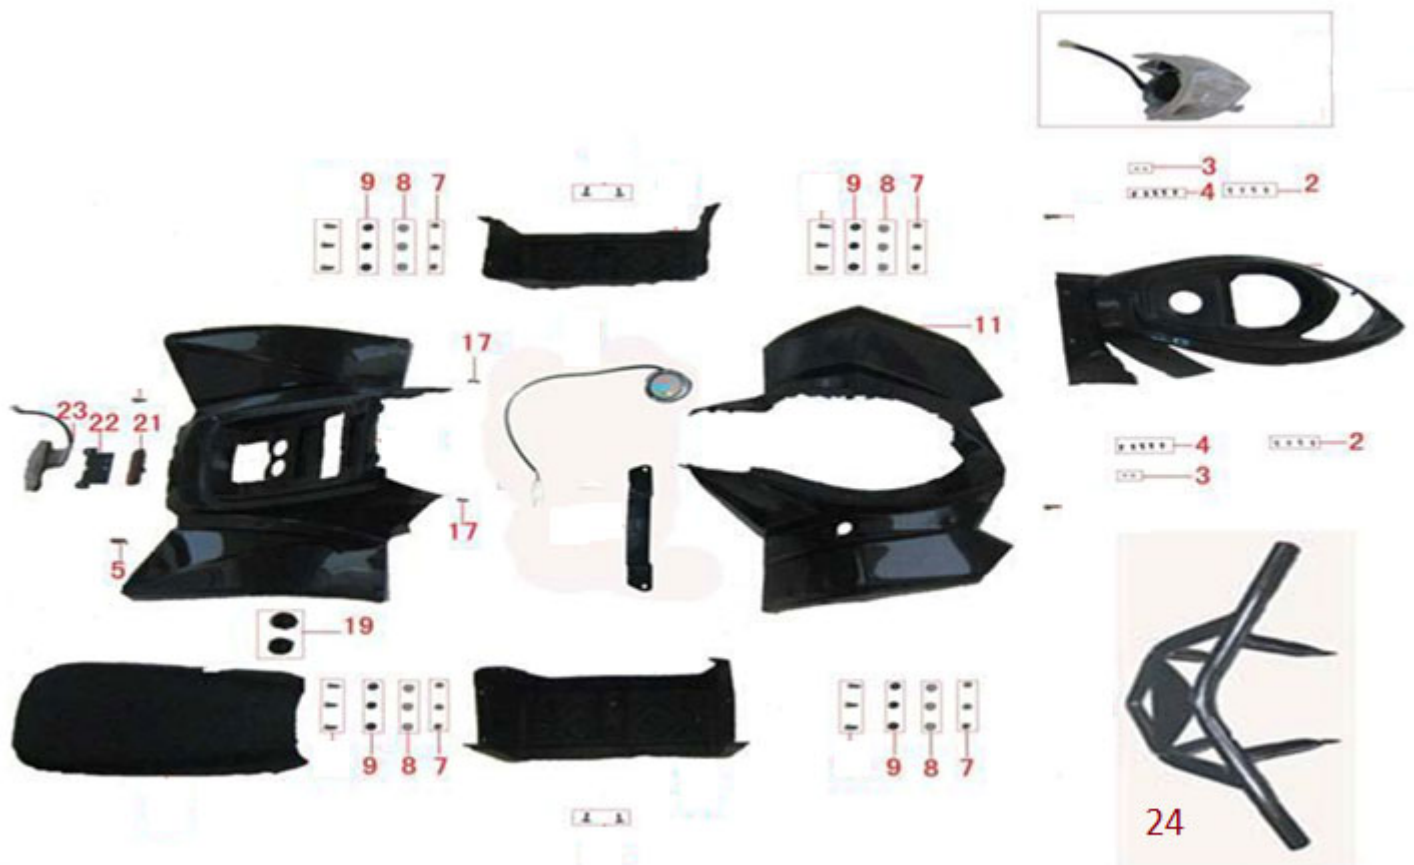

HECHT[®] 54750

made for garden

Position	Part number	Název	Name
2	100539011	Šroub	Bolt
3	120101	Podložka	Washer
4	100545011	Šroub	Bolt
7	110103	Matice	Nut
8	120103	Podložka	Washer
9	547502009	Podložka gumová	Rubber washer
11	547502011	Přední kryt šasí	Front cover
17	100539011	Šroub	Bolt
19	547502019	Podložka pod sedlo	Washer for seat
21	547502021	Zadní odrazka	Rear reflector
22	547502022	Držák zadního světla	Rear light bracket
23	547502023	Zadní světlo	Rearlight

HECHT® 54750

made for garden

Position	Part number	Název	Name
1	Nedostupné	Poloosa zadního kola	Rear drive axle
2	547503002	Krytka	Cover
3	547503003	Podložka	Washer
5	547503005	Korunová matice	Slotted nut
6	547503006	Závlačka	Cotter pin
8	547503008	Pneumatika	Tyre
9	547503009	Ventilek	Tyre valve
10	Nedostupné	Unašeč kola	Rear wheel retainer
16	100105017	Šroub	Bolt
17	120205	Pružná podložka	Spring washer
18	120105	Podložka	Washer
19	547504019	Šroub	Bolt
20	547504020	Matice	Nut
22	100105013	Šroub	Bolt
26	142205	Ložisko	Bearing
28	547504028	Šroub	Bolt
30	100103027	Šroub	Bolt
31	Nedostupné	Zadní brzda	Rear brake
33	120205	Pružná podložka	Spring washer
35	120105	Podložka	Washer
36	100105017	Šroub	Bolt
40	547503040	Brzdové destičky (set)	Brake pads (set)

HECHT[®] 54750

made for garden

Position	Part number	Název	Name
1	547507001	Ovládací (spínač) levého madla	Control button for left handle
2	547507002	Levé madlo	Left handle
4	547507004	Pěnovka	Foam
5	547507005	Šroub	Bolt
9	547507009	Pravá páčka brzdy	Brake lever right
11	547507011	Tyč řídk	Steering column
13	547507013	Třmen	Bracket
16	547507016	Pravé madlo kompletní	Right handle assembly
18	547507018	Tyč řízení	Steering rod
19	120207	Pružná podložka	Spring washer
20	120107	Podložka	Washer
21	541200025	Korunová matice	Slotted nut
22	547505011	Závlačka	Cotter pin
27	547505011	Závlačka	Cotter pin