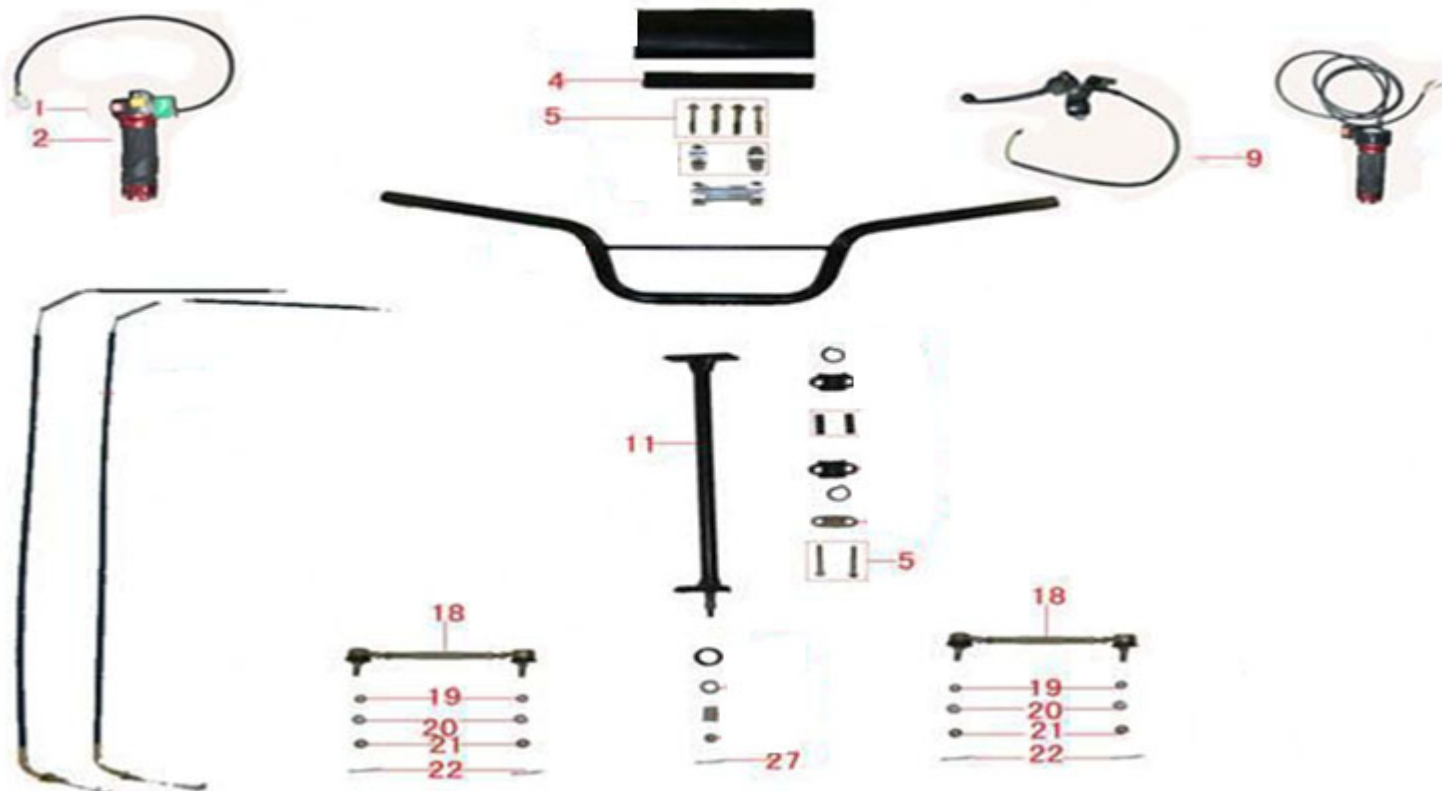

Position	Part number	Název	Name
1	547504028	Šroub	Bolt
4	547505004	Přední vidlice	Front swingarm
6	547505006	Pouzdro	Bushing
7	547505007	Přední levá bubnová brzda	Front left drum brake assembly
7-2	140303	Ložisko	Bearing
7-4	5475050074	Lamela brzdy	Brake shoe
7-5	5475050075	Pružina brzdy	Brake spring
8	110105	Matice	Nut
10	547505010	Korunová matice	Slotted nut
11	547505011	Závlačka	Cotter pin
12	547503002	Krytka kola	Wheel hub cap
17	547505017	Přední pravá bubnová brzda	Front right drum brake assembly
19	547505019	Pouzdro	Bushing
20	547505020	Šroub	Bolt
21	547503008	Pneumatika	Tyre
22	Nedostupné	Ráfek kola	Wheel rim

HECHT® 54751

made for garden

Position	Part number	Název	Name
2	100102013	Šroub	Bolt
4	561500001	Konektor nabíječky	Charger socket
6	110102	Matice	Nut
7	547506007	Svorkovnice	Terminal
9	547506009	Ochranný tubus kabelu	Cable shield tube
13	100105017	Šroub	Bolt
14	110105	Matice	Nut
16	547506016	Spínací skříňka s klíčkem	Switchbox with key
17	703110014	Akumulátor (1ks)	Battery (1pcs)
18	547506018	Skříň baterie	Battery case
19	5475060191	Převodovka	Gearbox
20	100101013	Šroub	Bolt
22	110105	Matice	Nut

HECHT[®] 54751

made for garden

Position	Part number	Název	Name
1	547507001	Ovládací (spínač) levého madla	Control button for left handle
2	547507002	Levé madlo	Left handle
4	547507004	Pěnovka	Foam
5	547507005	Šroub	Bolt
9	547507009	Pravá páčka brzdy	Brake lever right
11	547507011	Tyč řídktek	Steering column
18	547507018	Tyč řízení	Steering rod
19	120207	Pružná podložka	Spring washer
20	120107	Podložka	Washer
21	541200025	Korunová matice	Slotted nut
22	547505011	Závlačka	Cotter pin
27	547505011	Závlačka	Cotter pin