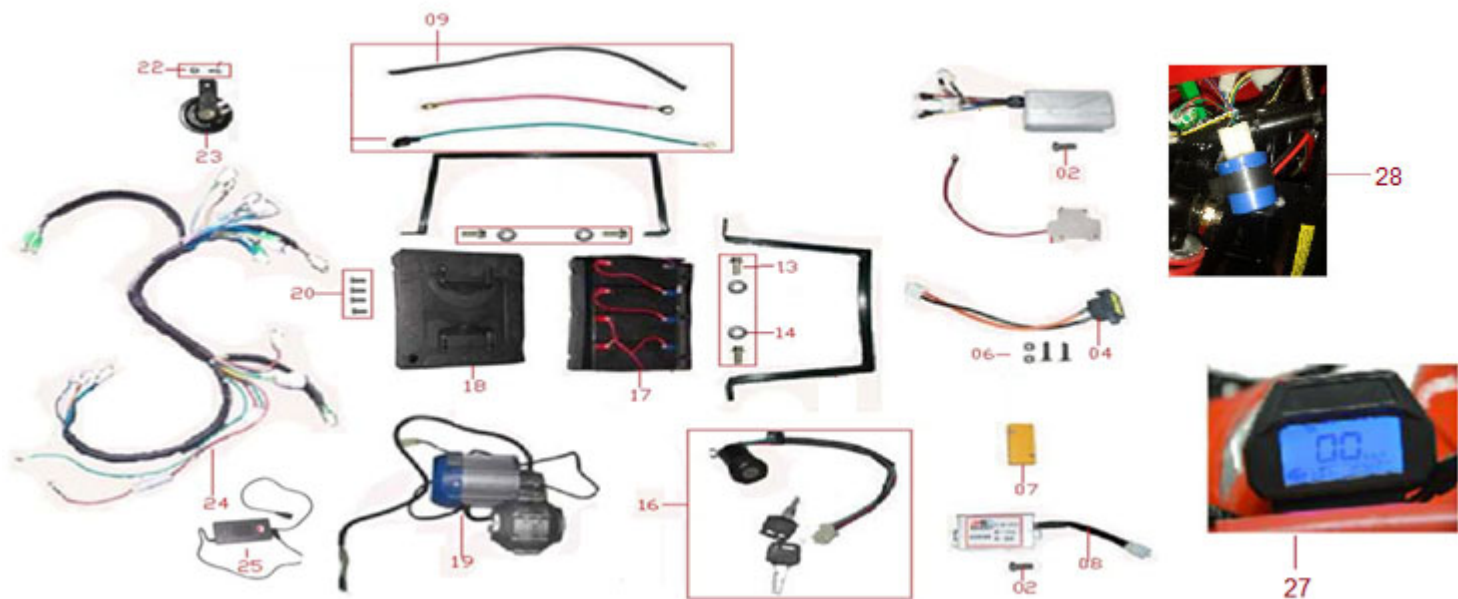

HECHT® 54751

made for garden

Position	Part number	Název	Name
1	547503001	Poloosa zadního kola	Rear drive axle
2	547503002	Krytka	Cover
3	547503003	Podložka	Washer
5	547503005	Korunová matice	Slotted nut
6	547503006	Závlačka	Cotter pin
8	547503008	Pneumatika	Tyre
9	547503009	Ventilek	Tyre valve
10	Nedostupné	Unašeč kola	Rear wheel retainer
11	547503011	Šroub	Bolt
12	547503012	Podložka	Washer
13	547503013	Podložka	Washer
14	547503014	Matice	Nut
16	100105017	Šroub	Bolt
17	120205	Pružná podložka	Spring washer
18	120105	Podložka	Washer
19	547504019	Šroub	Bolt
20	547504020	Matice	Nut
22	100105013	Šroub	Bolt
26	142205	Ložisko	Bearing
28	547504028	Šroub	Bolt
30	100103027	Šroub	Bolt
31	Nedostupné	Zadní brzda	Rear brake
33	120205	Pružná podložka	Spring washer
35	120105	Podložka	Washer
36	100105017	Šroub	Bolt
40	547503040	Brzdové destičky (set)	Brake pads (set)

Position	Part number	Název	Name
1	547504028	Šroub	Bolt
4	547505004	Přední vidlice	Front swingarm
6	547505006	Pouzdro	Bushing
7	547505007	Přední levá bubnová brzda	Front left drum brake assembly
7-2	140303	Ložisko	Bearing
7-4	5475050074	Lamela brzdy	Brake shoe
7-5	5475050075	Pružina brzdy	Brake spring
8	110105	Matice	Nut
10	547505010	Korunová matice	Slotted nut
11	547505011	Závlačka	Cotter pin
12	547503002	Krytka kola	Wheel hub cap
17	547505017	Přední pravá bubnová brzda	Front right drum brake assembly
19	547505019	Pouzdro	Bushing
20	547505020	Šroub	Bolt
21	547503008	Pneumatika	Tyre
22	Nedostupné	Ráfek kola	Wheel rim

HECHT® 54751

made for garden

Position	Part number	Název	Name
2	100102013	Šroub	Bolt
4	561500001	Konektor nabíječky	Charger socket
6	110102	Matice	Nut
7	547506007	Svorkovnice	Terminal
9	547506009	Ochranný tubus kabelu	Cable shield tube
13	100105017	Šroub	Bolt
14	110105	Matice	Nut
16	547506016	Spínací skříňka s klíčkem	Switchbox with key
17	703110014	Akumulátor (1ks)	Battery (1pcs)
18	547506018	Skříň baterie	Battery case
19	5475060191	Převodovka	Gearbox
20	100101013	Šroub	Bolt
22	110105	Matice	Nut