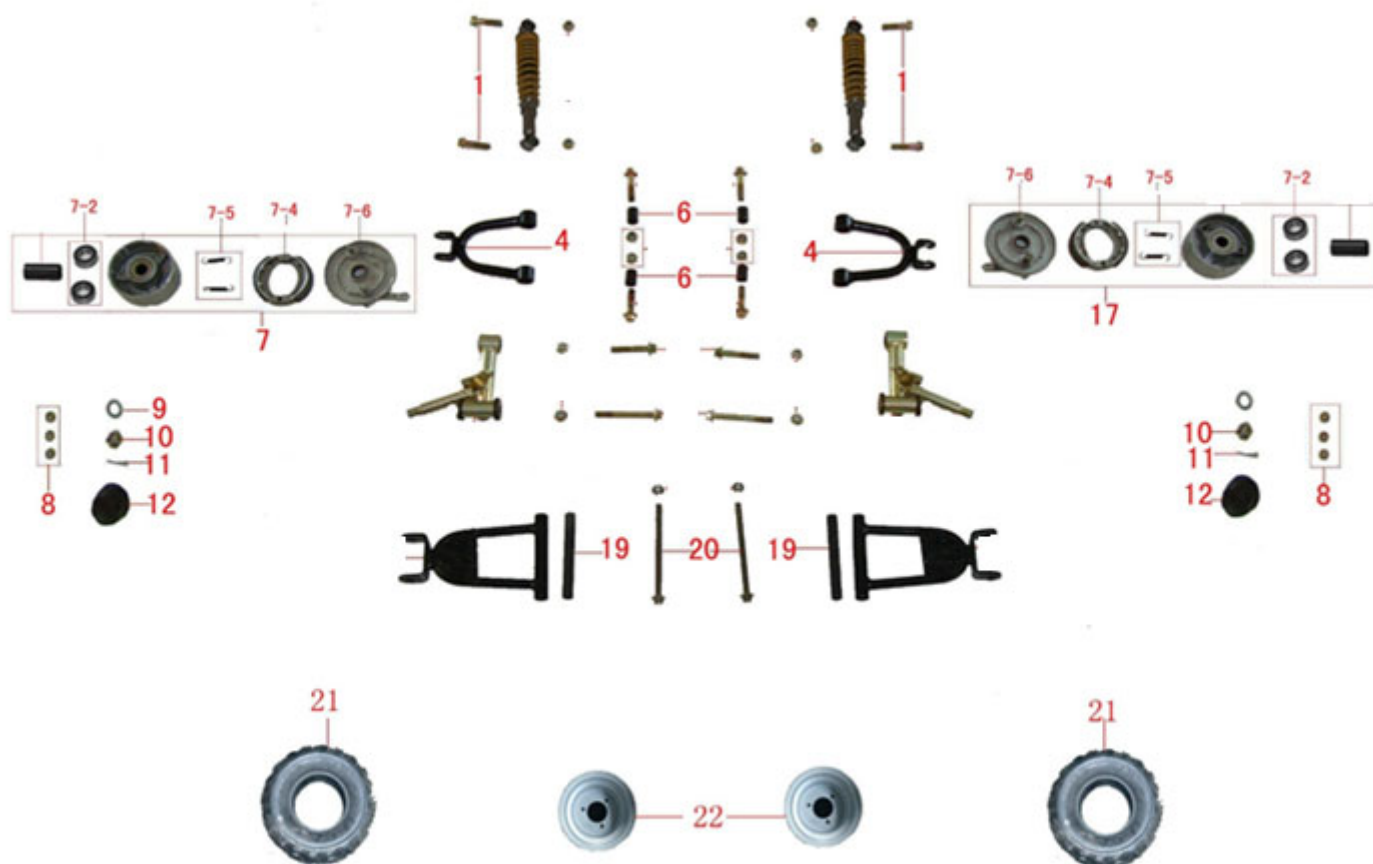

HECHT[®] 54751

made for garden

Position	Part number	Název	Name
2	100539011	Šroub	Bolt
3	120101	Podložka	Washer
4	100545011	Šroub	Bolt
5	547502005	Šroub	Bolt
7	110103	Matice	Nut
8	120103	Podložka	Washer
9	547502009	Podložka gumová	Rubber washer
17	100539011	Šroub	Bolt
19	547502019	Podložka pod sedlo	Washer for seat
21	547502021	Zadní odrazka	Rear reflector
22	547502022	Držák zadního světla	Rear light bracket
23	547502023	Zadní světlo	Rearlight

HECHT® 54751

made for garden

Position	Part number	Název	Name
1	547503001	Poloosa zadního kola	Rear drive axle
2	547503002	Krytka	Cover
3	547503003	Podložka	Washer
5	547503005	Korunová matice	Slotted nut
6	547503006	Závlačka	Cotter pin
8	547503008	Pneumatika	Tyre
9	547503009	Ventilek	Tyre valve
10	Nedostupné	Unašeč kola	Rear wheel retainer
11	547503011	Šroub	Bolt
12	547503012	Podložka	Washer
13	547503013	Podložka	Washer
14	547503014	Matice	Nut
16	100105017	Šroub	Bolt
17	120205	Pružná podložka	Spring washer
18	120105	Podložka	Washer
19	547504019	Šroub	Bolt
20	547504020	Matice	Nut
22	100105013	Šroub	Bolt
26	142205	Ložisko	Bearing
28	547504028	Šroub	Bolt
30	100103027	Šroub	Bolt
31	Nedostupné	Zadní brzda	Rear brake
33	120205	Pružná podložka	Spring washer
35	120105	Podložka	Washer
36	100105017	Šroub	Bolt
40	547503040	Brzdové destičky (set)	Brake pads (set)

Position	Part number	Název	Name
1	547504028	Šroub	Bolt
4	547505004	Přední vidlice	Front swingarm
6	547505006	Pouzdro	Bushing
7	547505007	Přední levá bubnová brzda	Front left drum brake assembly
7-2	140303	Ložisko	Bearing
7-4	5475050074	Lamela brzdy	Brake shoe
7-5	5475050075	Pružina brzdy	Brake spring
8	110105	Matice	Nut
10	547505010	Korunová matice	Slotted nut
11	547505011	Závlačka	Cotter pin
12	547503002	Krytka kola	Wheel hub cap
17	547505017	Přední pravá bubnová brzda	Front right drum brake assembly
19	547505019	Pouzdro	Bushing
20	547505020	Šroub	Bolt
21	547503008	Pneumatika	Tyre
22	Nedostupné	Ráfek kola	Wheel rim