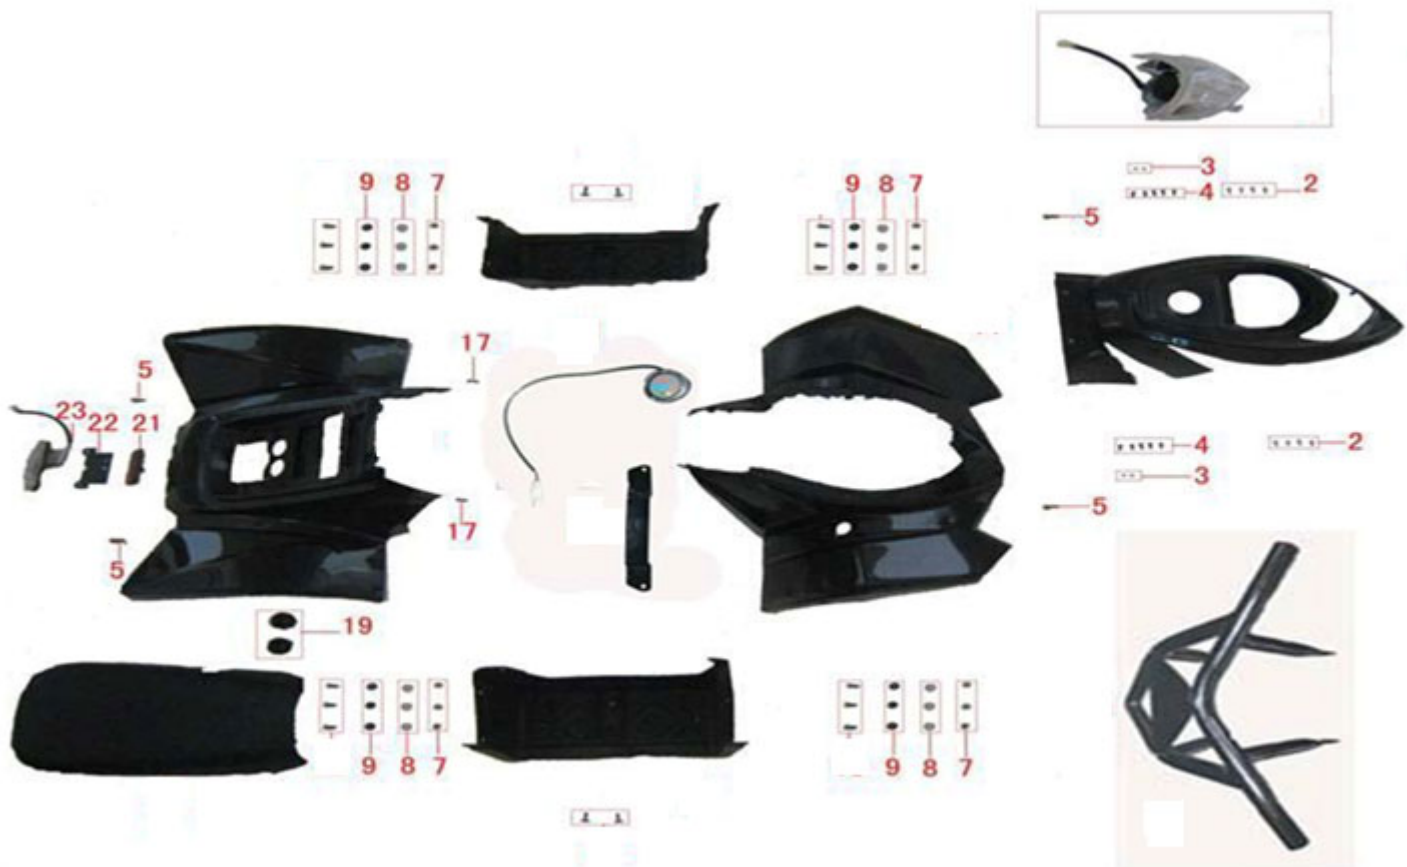

HECHT[®] 54751

made for garden

Position	Part number	Název	Name
2	100539011	Šroub	Bolt
3	120101	Podložka	Washer
4	100545011	Šroub	Bolt
5	547502005	Šroub	Bolt
7	110103	Matice	Nut
8	120103	Podložka	Washer
9	547502009	Podložka gumová	Rubber washer
17	100539011	Šroub	Bolt
19	547502019	Podložka pod sedlo	Washer for seat
21	547502021	Zadní odrazka	Rear reflector
22	547502022	Držák zadního světla	Rear light bracket
23	547502023	Zadní světlo	Rearlight

HECHT® 54751

made for garden

Position	Part number	Název	Name
1	547503001	Poloosa zadního kola	Rear drive axle
2	547503002	Krytka	Cover
3	547503003	Podložka	Washer
5	547503005	Korunová matice	Slotted nut
6	547503006	Závlačka	Cotter pin
8	547503008	Pneumatika	Tyre
9	547503009	Ventilek	Tyre valve
10	Nedostupné	Unašeč kola	Rear wheel retainer
11	547503011	Šroub	Bolt
12	547503012	Podložka	Washer
13	547503013	Podložka	Washer
14	547503014	Matice	Nut
16	100105017	Šroub	Bolt
17	120205	Pružná podložka	Spring washer
18	120105	Podložka	Washer
19	547504019	Šroub	Bolt
20	547504020	Matice	Nut
22	100105013	Šroub	Bolt
26	142205	Ložisko	Bearing
28	547504028	Šroub	Bolt
30	100103027	Šroub	Bolt
31	Nedostupné	Zadní brzda	Rear brake
33	120205	Pružná podložka	Spring washer
35	120105	Podložka	Washer
36	100105017	Šroub	Bolt
40	547503040	Brzdové destičky (set)	Brake pads (set)

Position	Part number	Název	Name
1	547504028	Šroub	Bolt
4	547505004	Přední vidlice	Front swingarm
6	547505006	Pouzdro	Bushing
7	547505007	Přední levá bubnová brzda	Front left drum brake assembly
7-2	140303	Ložisko	Bearing
7-4	5475050074	Lamela brzdy	Brake shoe
7-5	5475050075	Pružina brzdy	Brake spring
8	110105	Matice	Nut
10	547505010	Korunová matice	Slotted nut
11	547505011	Závlačka	Cotter pin
12	547503002	Krytka kola	Wheel hub cap
17	547505017	Přední pravá bubnová brzda	Front right drum brake assembly
19	547505019	Pouzdro	Bushing
20	547505020	Šroub	Bolt
21	547503008	Pneumatika	Tyre
22	Nedostupné	Ráfek kola	Wheel rim