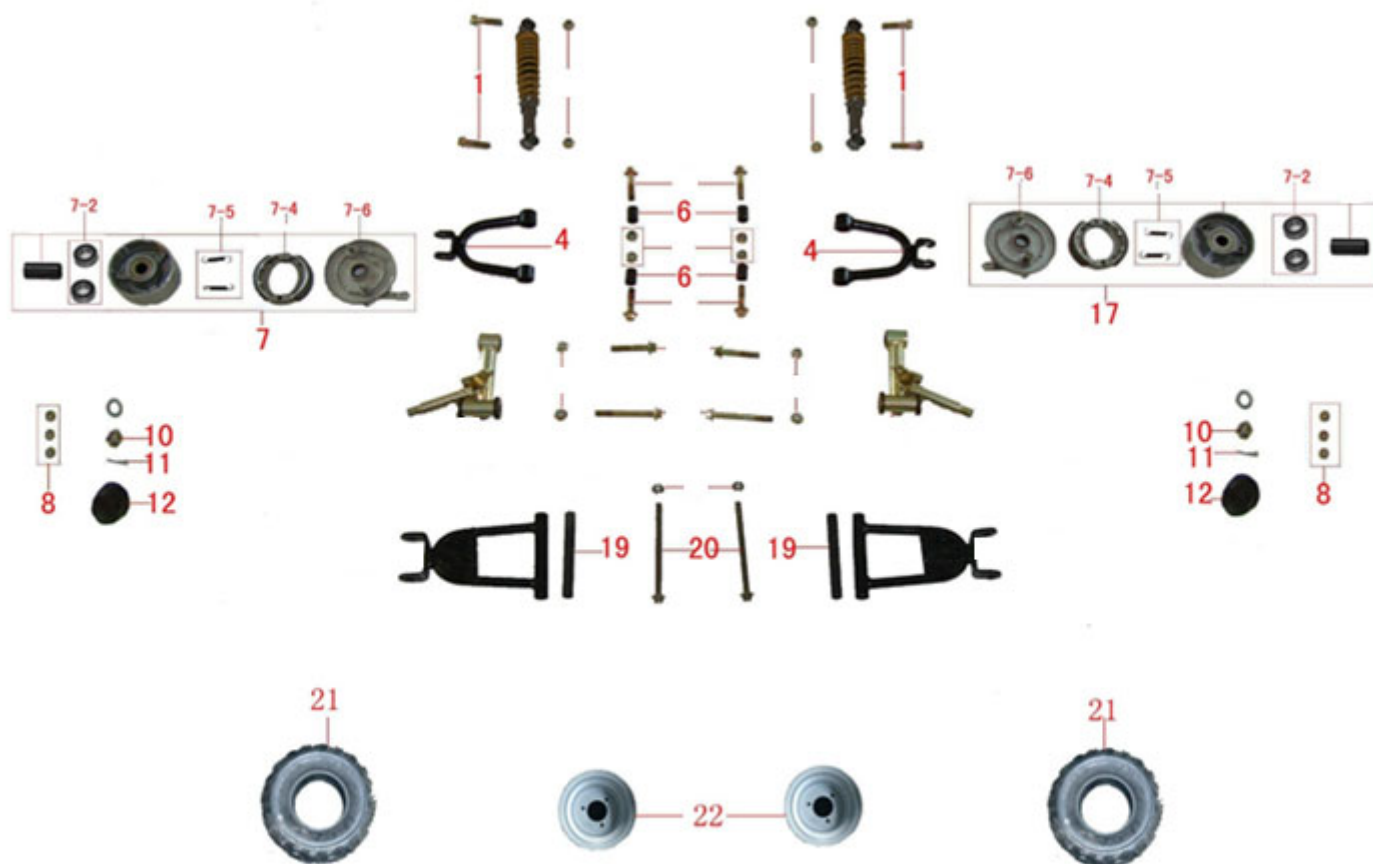

HECHT® 54752

made for garden

Position	Part number	Název	Name
1	Nedostupné	Poloosa zadního kola	Rear drive axle
2	547503002	Krytka	Cover
3	547503003	Podložka	Washer
5	547503005	Korunová matice	Slotted nut
6	547503006	Závlačka	Cotter pin
8	547503008	Pneumatika	Tyre
9	547503009	Ventilek	Tyre valve
10	Nedostupné	Unašeč kola	Rear wheel retainer
16	100105017	Šroub	Bolt
17	120205	Pružná podložka	Spring washer
18	120105	Podložka	Washer
19	547504019	Šroub	Bolt
20	547504020	Matice	Nut
22	100105013	Šroub	Bolt
26	142205	Ložisko	Bearing
28	547504028	Šroub	Bolt
30	100103027	Šroub	Bolt
31	Nedostupné	Zadní brzda	Rear brake
33	120205	Pružná podložka	Spring washer
35	120105	Podložka	Washer
36	100105017	Šroub	Bolt
40	547503040	Brzdové destičky (set)	Brake pads (set)

HECHT[®] 54752

made for garden

Position	Part number	Název	Name
1	547504028	Šroub	Bolt
4	547505004	Přední vidlice	Front swingarm
6	547505006	Pouzdro	Bushing
7	547505007	Přední levá bubnová brzda	Front left drum brake assembly
7-2	140303	Ložisko	Bearing
7-4	5475050074	Lamela brzdy	Brake shoe
7-5	5475050075	Pružina brzdy	Brake spring
8	110105	Matice	Nut
10	547505010	Korunová matice	Slotted nut
11	547505011	Závlačka	Cotter pin
12	547503002	Krytka kola	Wheel hub cap
17	547505017	Přední pravá bubnová brzda	Front right drum brake assembly
19	547505019	Pouzdro	Bushing
20	547505020	Šroub	Bolt
21	547503008	Pneumatika	Tyre
22	Nedostupné	Ráfek kola	Wheel rim