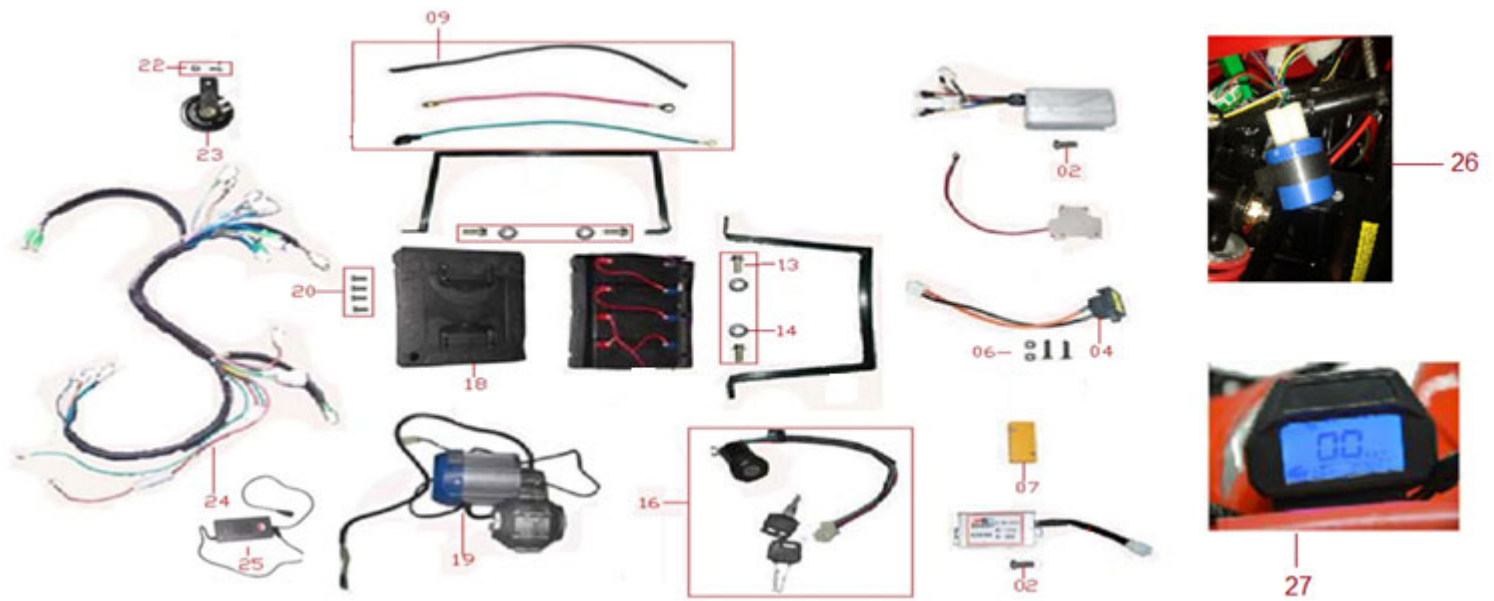

HECHT[®] 54752

made for garden

Position	Part number	Název	Name
1	547504028	Šroub	Bolt
4	547505004	Přední vidlice	Front swingarm
6	547505006	Pouzdro	Bushing
7	547505007	Přední levá bubnová brzda	Front left drum brake assembly
7-2	140303	Ložisko	Bearing
7-4	5475050074	Lamela brzdy	Brake shoe
7-5	5475050075	Pružina brzdy	Brake spring
8	110105	Matice	Nut
10	547505010	Korunová matice	Slotted nut
11	547505011	Závlačka	Cotter pin
12	547503002	Krytka kola	Wheel hub cap
17	547505017	Přední pravá bubnová brzda	Front right drum brake assembly
19	547505019	Pouzdro	Bushing
20	547505020	Šroub	Bolt
21	547503008	Pneumatika	Tyre
22	Nedostupné	Ráfek kola	Wheel rim

HECHT® 54752

made for garden

Position	Part number	Název	Name
2	100102013	Šroub	Bolt
4	561500001	Konektor nabíječky	Charger socket
6	110102	Matice	Nut
7	547506007	Svorkovnice	Terminal
9	547506009	Ochranný tubus kabelu	Cable shield tube
13	100105017	Šroub	Bolt
14	110105	Matice	Nut
16	547506016	Spínací skříňka s klíčkem	Switchbox with key
18	547506018	Skříň baterie	Battery case
19	5475060191	Převodovka	Gearbox
20	100101013	Šroub	Bolt
22	110105	Matice	Nut
23	547506023	Reproduktor	Speaker

HECHT[®] 54752

made for garden

Position	Part number	Název	Name
1	547507001	Ovládací (spínač) levého madla	Control button for left handle
2	547507002	Levé madlo	Left handle
4	547507004	Pěnovka	Foam
5	547507005	Šroub	Bolt
9	547507009	Pravá páčka brzdy	Brake lever right
11	547507011	Tyč řídktek	Steering column
13	547507013	Třmen	Bracket
16	547507016	Pravé madlo kompletní	Right handle assembly
18	547507018	Tyč řízení	Steering rod
19	120207	Pružná podložka	Spring washer
20	120107	Podložka	Washer
21	541200025	Korunová matice	Slotted nut
22	547505011	Závlačka	Cotter pin
27	547505011	Závlačka	Cotter pin
30	547508005	Objímka zrcátka	Mirror bracket