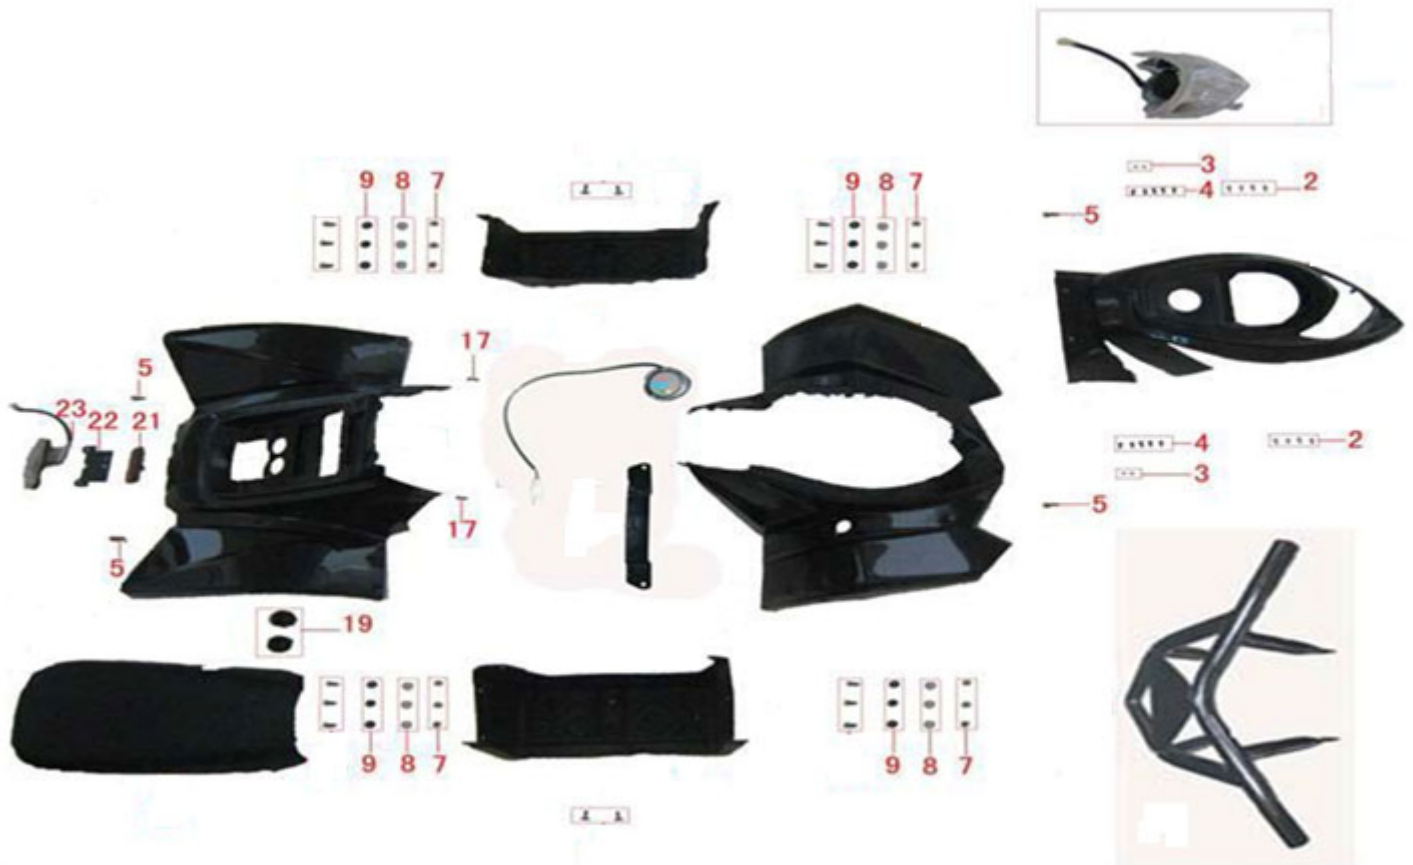

HECHT[®] 54752

made for garden

Position	Part number	Název	Name
Na tento stroj lze objednat již pouze níže uvedené díly / Only below listed spare parts can be ordered			
1	HECHT0054700	Vlajka	Flag
4	708011001	Bezdušová opravná sada BRTK-40	Tubeless repair set BRTK-40

HECHT[®] 54752

made for garden

Position	Part number	Název	Name
2	100539011	Šroub	Bolt
3	120101	Podložka	Washer
4	100545011	Šroub	Bolt
5	547502005	Šroub	Bolt
7	110103	Matice	Nut
8	120103	Podložka	Washer
9	547502009	Podložka gumová	Rubber washer
17	100539011	Šroub	Bolt
19	547502019	Podložka pod sedadlo	Washer for seat
21	547502021	Zadní odrazka	Rear reflector
22	547502022	Držák zadního světla	Rear light bracket
23	547502023	Zadní světlo	Rearlight

HECHT® 54752

made for garden

Position	Part number	Název	Name
1	Nedostupné	Poloosa zadního kola	Rear drive axle
2	547503002	Krytka	Cover
3	547503003	Podložka	Washer
5	547503005	Korunová matice	Slotted nut
6	547503006	Závlačka	Cotter pin
8	547503008	Pneumatika	Tyre
9	547503009	Ventilek	Tyre valve
10	Nedostupné	Unašeč kola	Rear wheel retainer
16	100105017	Šroub	Bolt
17	120205	Pružná podložka	Spring washer
18	120105	Podložka	Washer
19	547504019	Šroub	Bolt
20	547504020	Matice	Nut
22	100105013	Šroub	Bolt
26	142205	Ložisko	Bearing
28	547504028	Šroub	Bolt
30	100103027	Šroub	Bolt
31	Nedostupné	Zadní brzda	Rear brake
33	120205	Pružná podložka	Spring washer
35	120105	Podložka	Washer
36	100105017	Šroub	Bolt
40	547503040	Brzdové destičky (set)	Brake pads (set)