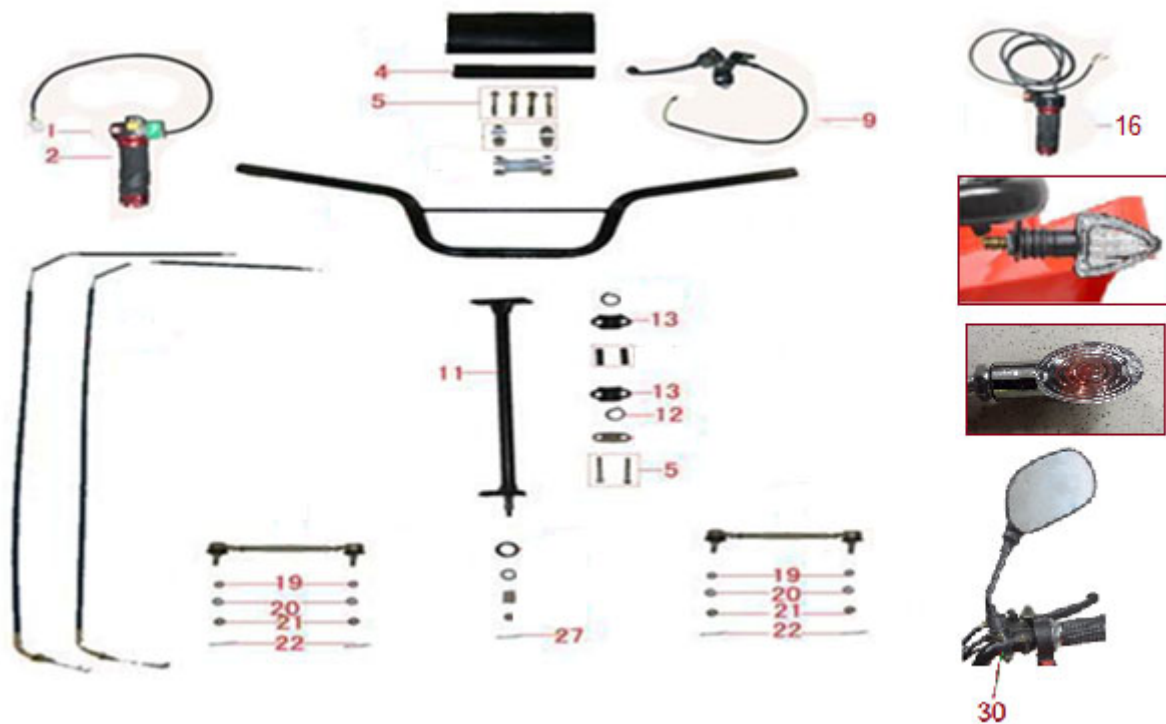

HECHT[®] 54752

made for garden

Position	Part number	Název	Name
1	547504028	Šroub	Bolt
4	547505004	Přední vidlice	Front swingarm
6	547505006	Pouzdro	Bushing
7	547505007	Přední levá bubnová brzda	Front left drum brake assembly
7-2	140303	Ložisko	Bearing
7-4	5475050074	Lamela brzdy	Brake shoe
7-5	5475050075	Pružina brzdy	Brake spring
8	110105	Matice	Nut
10	547505010	Korunová matice	Slotted nut
11	547505011	Závlačka	Cotter pin
12	547503002	Krytka kola	Wheel hub cap
17	547505017	Přední pravá bubnová brzda	Front right drum brake assembly
19	547505019	Pouzdro	Bushing
20	547505020	Šroub	Bolt
21	547503008	Pneumatika	Tyre
22	Nedostupné	Ráfek kola	Wheel rim

HECHT® 54752

made for garden

Position	Part number	Název	Name
2	100102013	Šroub	Bolt
4	561500001	Konektor nabíječky	Charger socket
6	110102	Matice	Nut
7	547506007	Svorkovnice	Terminal
9	547506009	Ochranný tubus kabelu	Cable shield tube
13	100105017	Šroub	Bolt
14	110105	Matice	Nut
16	547506016	Spínací skříňka s klíčkem	Switchbox with key
18	547506018	Skříň baterie	Battery case
19	5475060191	Převodovka	Gearbox
20	100101013	Šroub	Bolt
22	110105	Matice	Nut
23	547506023	Reproduktor	Speaker

HECHT[®] 54752

made for garden

Position	Part number	Název	Name
1	547507001	Ovládací (spínač) levého madla	Control button for left handle
2	547507002	Levé madlo	Left handle
4	547507004	Pěnovka	Foam
5	547507005	Šroub	Bolt
9	547507009	Pravá páčka brzdy	Brake lever right
11	547507011	Tyč řídktek	Steering column
13	547507013	Třmen	Bracket
16	547507016	Pravé madlo kompletní	Right handle assembly
18	547507018	Tyč řízení	Steering rod
19	120207	Pružná podložka	Spring washer
20	120107	Podložka	Washer
21	541200025	Korunová matice	Slotted nut
22	547505011	Závlačka	Cotter pin
27	547505011	Závlačka	Cotter pin
30	547508005	Objímka zrcátka	Mirror bracket