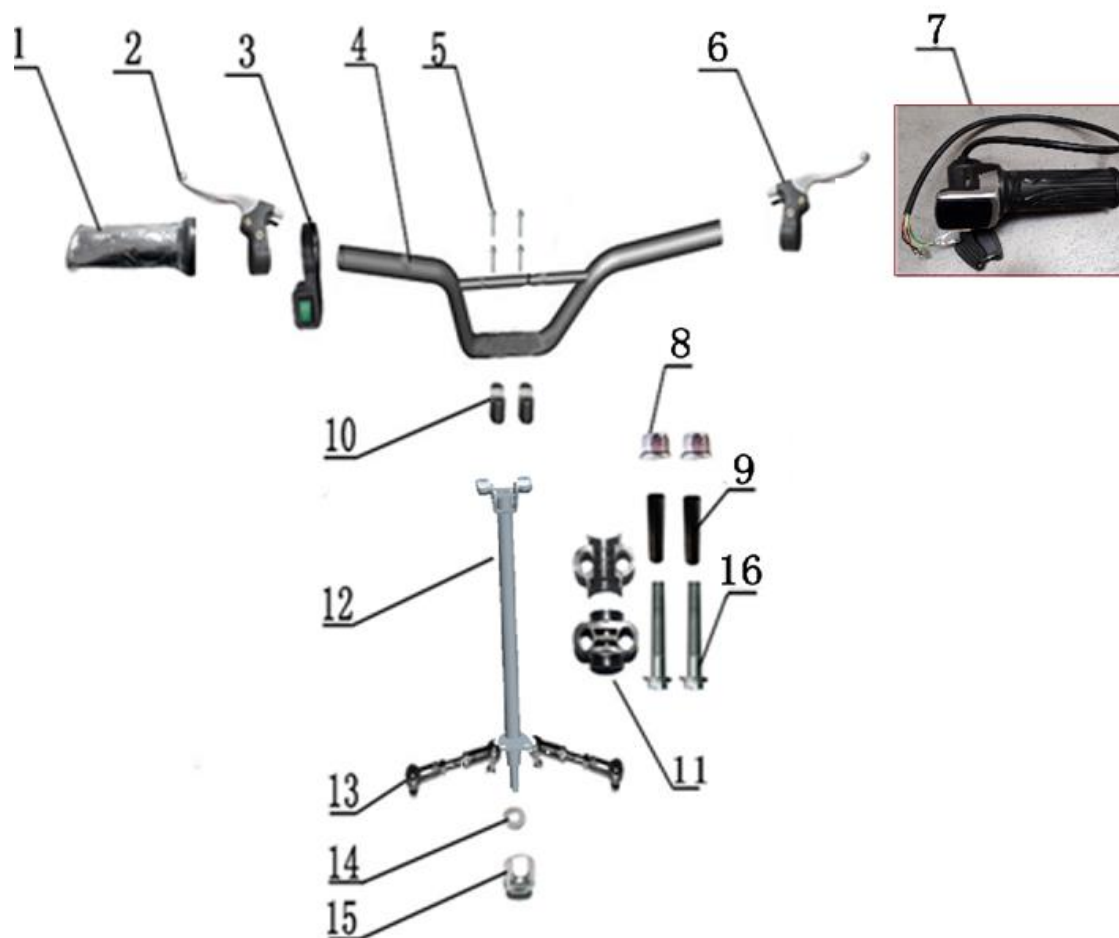

Position	Part number	Název	Name
1	548002130	Samolepky na kapotáž – set	Main cover stickers - set
2	HECHT0054700	Vlajka	Flag

HECHT® 54800

made for garden

Position	Part number	Název	Name
1	548020001	Šroub	Bolt
2	548020002	Podložka (pryž)	Rubber washer
3	548002003	Kryt řetězu	Chain cover
4	100535013	Šroub	Screw
5	548020005	Šroub	Bolt
6	548002006	Levý nášlap	Left footrest
7	548002007	Kapotáž RED	Main cover RED
8	548002008	Kryt světel	Light plastic cover
9	100527007	Šroub	Screw
10	548002010	Levé světlo	Left headlight
11	Nedostupné	Pravé světlo	Right headlight
12	548002012	Sedadlo	Seat
13	548002013	Pravý nášlap	Right footrest

HECHT[®] 54800

made for garden

Position	Part number	Název	Name
2	548002015	Přední rám	Front frame
2-1	548011015	Přední rám	Front frame
3	548002016	Rám	Frame
4	110103	Matice	Nut
5	100205011	Šroub	Bolt

Position	Part number	Název	Name
1	548002019	Levý grip řídítek	Left handle grip
2	548002020	Levá páčka brzdy	Left brake lever
3	548020024	Spínač světel	Light switch
4	548002022	Řídítka	Handlebar
5	100305047	Šroub	Bolt
6	548002024	Pravá páčka brzdy	Right brake lever
7	548001029	Ovládání rychlosti	Speed control handle
8	110107	Matice	Nut
9	548020041	Pouzdro	Bushing
10	548002028	Držák řídítek	Handlebar bracket
11	548002029	Objímka	Sleeve
12	548002030	Tyč řídítek	Steering column
13	548002031	Tyč řízení	Steering rod
14	548020035	Podložka	Washer
15	110107	Matice	Nut
16	100207052	Šroub	Bolt