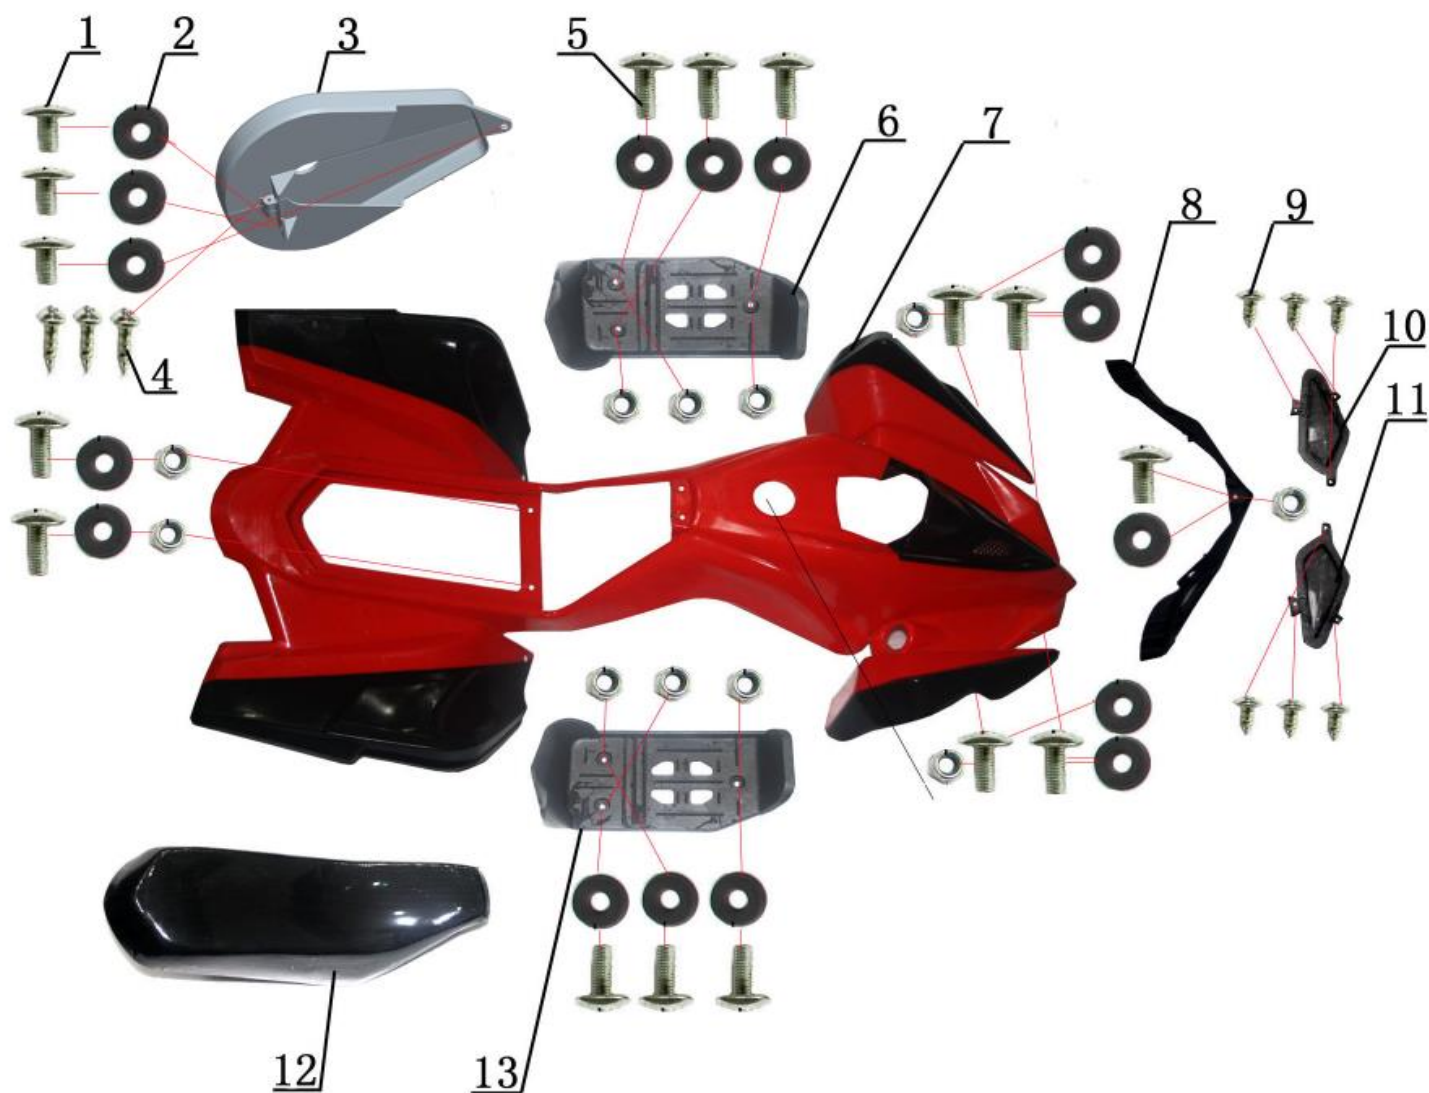

Position	Part number	Název	Name
1	548002130	Samolepky na kapotáž – set	Main cover stickers - set
2	HECHT0054700	Vlajka	Flag

HECHT® 54800

made for garden

Position	Part number	Název	Name
1	548020001	Šroub	Bolt
2	548020002	Podložka (pryž)	Rubber washer
3	548002003	Kryt řetězu	Chain cover
4	100535013	Šroub	Screw
5	548020005	Šroub	Bolt
6	548002006	Levý nášlap	Left footrest
7	548002007	Kapotáž RED	Main cover RED
8	548002008	Kryt světel	Light plastic cover
9	100527007	Šroub	Screw
10	548002010	Levé světlo	Left headlight
11	Nedostupné	Pravé světlo	Right headlight
12	548002012	Sedadlo	Seat
13	548002013	Pravý nášlap	Right footrest

HECHT[®] 54800

made for garden

Position	Part number	Název	Name
2	548002015	Přední rám	Front frame
2-1	548011015	Přední rám	Front frame
3	548002016	Rám	Frame
4	110103	Matice	Nut
5	100205011	Šroub	Bolt

Position	Part number	Název	Name
1	548002019	Levý grip řídítek	Left handle grip
2	548002020	Levá páčka brzdy	Left brake lever
3	548020024	Spínač světel	Light switch
4	548002022	Řídítka	Handlebar
5	100305047	Šroub	Bolt
6	548002024	Pravá páčka brzdy	Right brake lever
7	548001029	Ovládání rychlosti	Speed control handle
8	110107	Matice	Nut
9	548020041	Pouzdro	Bushing
10	548002028	Držák řídítek	Handlebar bracket
11	548002029	Objímka	Sleeve
12	548002030	Tyč řídítek	Steering column
13	548002031	Tyč řízení	Steering rod
14	548020035	Podložka	Washer
15	110107	Matice	Nut
16	100207052	Šroub	Bolt