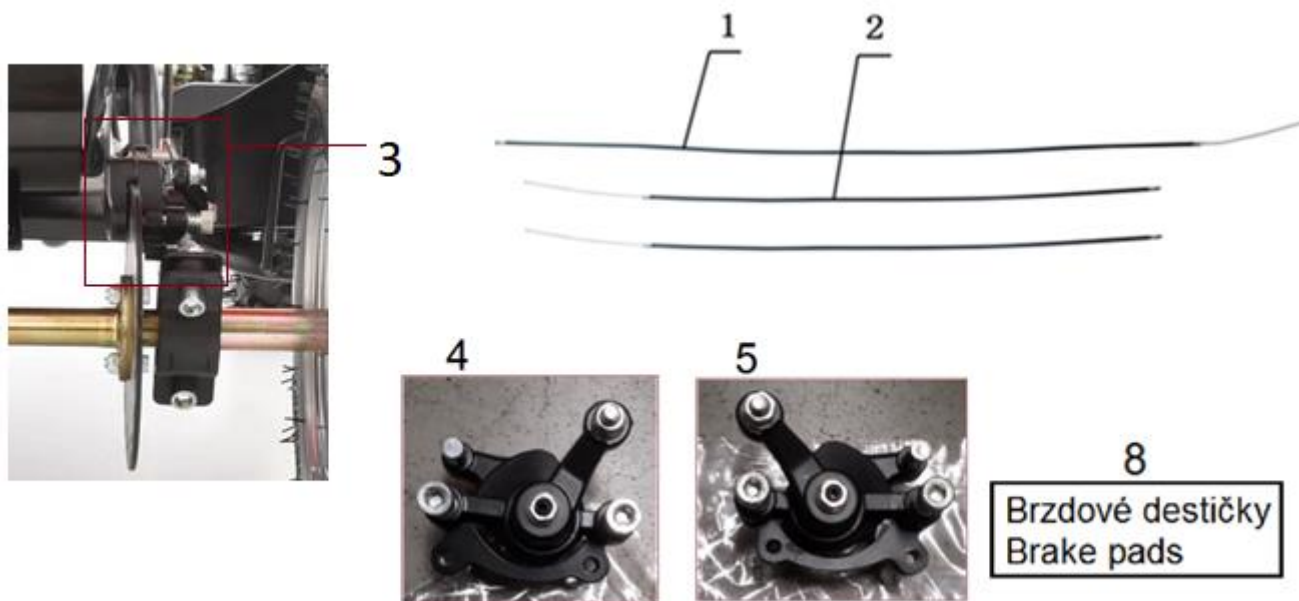

HECHT[®] 54800

made for garden

Position	Part number	Název	Name
1	548020068	Matice	Nut
2	548020069	Zadní pneumatika	Rear tyre
3	548020070	Duše zadního kola	Rear wheel tube
4	548001071	Disk zadního kola	Rear wheel rim
5	548002067	Šroub	Bolt
6	548002068	Pouzdro	Bushing
7	548020083	Pero	Key
8	548002070	Brzdový kotouč	Brake disc
9	548020076	Šroub	Bolt
10	110105	Matice	Nut
11	03030020005	Matice	Nut
12	110105	Matice	Nut
13	548002075	Zadní vidlice	Rear swingarm
14	548002076	Pouzdro	Bushing
15	548020083	Pero	Key
16	548002078	Zadní osa kol	Rear wheel axle
17	100303009	Šroub	Bolt
18	100305032	Šroub	Bolt
19	548002081	Pouzdro	Bushing
20	140304	Ložisko	Bearing
21	548002083	Zadní tlumič	Rear shock absorber
22	548002084	Náboj	Seat
23	568001133	Zadní řetězka	Rear sprocket
24	100303009	Šroub	Bolt
25	548002068	Pouzdro	Bushing
27	548001134	Řetěz	Chain

HECHT[®] 54800

made for garden

Position	Part number	Název	Name
1	548003040	Zadní odrazka	Rear reflector
3	548020105	Spínač pedálu	Pedal switch
4	548020024	Spínač světel	Light switch
6	548000066	Akumulátor 12V (1ks)	Battery 12V (1pcs)
8	548002101	Kabeláž	Main cable
9	548020111	Spínací skříňka + Klíček	Switchbox + Key
10	548020112	Spínač	Switch
11	548020113	3-Polohový spínač	3-Speed switch
14	548002107	Držák pojistky	Fuse holder
15	548001120	Skříň baterie	Battery box