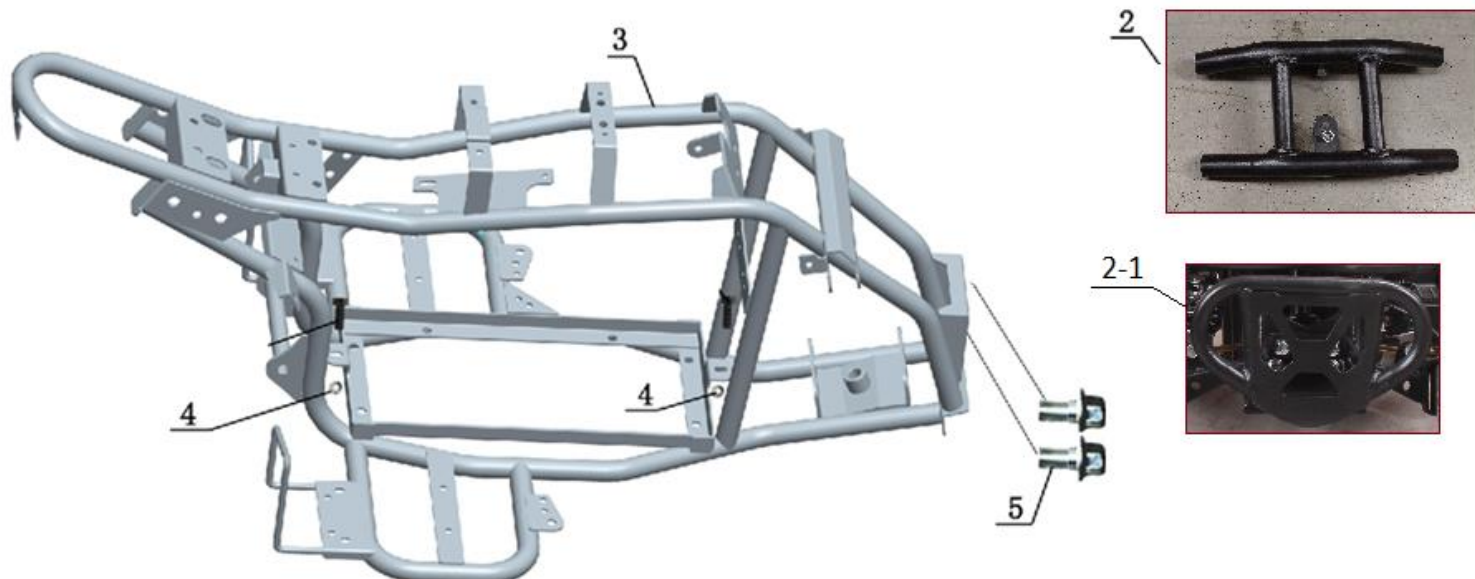

Position	Part number	Název	Name
1	548002130	Samolepky na kapotáž – set	Main cover stickers - set
2	HECHT0054700	Vlajka	Flag

HECHT® 54800

made for garden

Position	Part number	Název	Name
1	548020001	Šroub	Bolt
2	548020002	Podložka (pryž)	Rubber washer
3	548002003	Kryt řetězu	Chain cover
4	100535013	Šroub	Screw
5	548020005	Šroub	Bolt
6	548002006	Levý nášlap	Left footrest
7	548002007	Kapotáž RED	Main cover RED
8	548002008	Kryt světel	Light plastic cover
9	100527007	Šroub	Screw
10	548002010	Levé světlo	Left headlight
11	Nedostupné	Pravé světlo	Right headlight
12	548002012	Sedadlo	Seat
13	548002013	Pravý nášlap	Right footrest

HECHT[®] 54800

made for garden

Position	Part number	Název	Name
2	548002015	Přední rám	Front frame
2-1	548011015	Přední rám	Front frame
3	548002016	Rám	Frame
4	110103	Matice	Nut
5	100205011	Šroub	Bolt

Position	Part number	Název	Name
1	548002019	Levý grip řídítek	Left handle grip
2	548002020	Levá páčka brzdy	Left brake lever
3	548020024	Spínač světel	Light switch
4	548002022	Řídítka	Handlebar
5	100305047	Šroub	Bolt
6	548002024	Pravá páčka brzdy	Right brake lever
7	548001029	Ovládání rychlosti	Speed control handle
8	110107	Matice	Nut
9	548020041	Pouzdro	Bushing
10	548002028	Držák řídítek	Handlebar bracket
11	548002029	Objímka	Sleeve
12	548002030	Tyč řídítek	Steering column
13	548002031	Tyč řízení	Steering rod
14	548020035	Podložka	Washer
15	110107	Matice	Nut
16	100207052	Šroub	Bolt