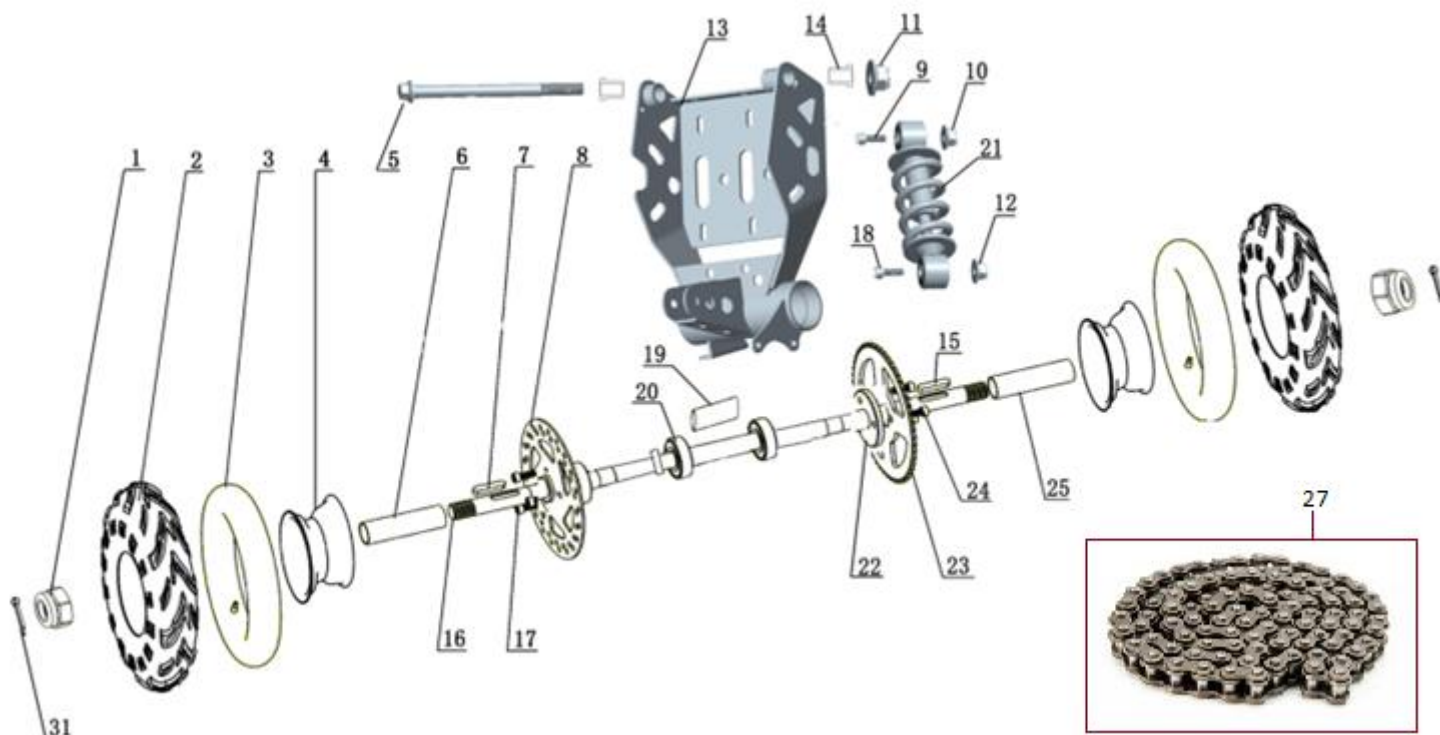

HECHT® 54800

made for garden

Position	Part number	Název	Name
1	548020068	Matice	Nut
2	548020069	Zadní pneumatika	Rear tyre
3	548020070	Duše zadního kola	Rear wheel tube
4	548001071	Disk zadního kola	Rear wheel rim
5	548002067	Šroub	Bolt
6	548002068	Pouzdro	Bushing
7	548020083	Pero	Key
8	548002070	Brzdový kotouč	Brake disc
9	548020076	Šroub	Bolt
10	110105	Matice	Nut
11	03030020005	Matice	Nut
12	110105	Matice	Nut
13	548002075	Zadní vidlice	Rear swingarm
14	548002076	Pouzdro	Bushing
15	548020083	Pero	Key
16	548002078	Zadní osa kol	Rear wheel axle
17	100303009	Šroub	Bolt
18	100305032	Šroub	Bolt
19	548002081	Pouzdro	Bushing
20	140304	Ložisko	Bearing
21	548002083	Zadní tlumič	Rear shock absorber
22	548002084	Náboj	Seat
23	568001133	Zadní řetězka	Rear sprocket
24	100303009	Šroub	Bolt
25	548002068	Pouzdro	Bushing
27	548001134	Řetěz	Chain