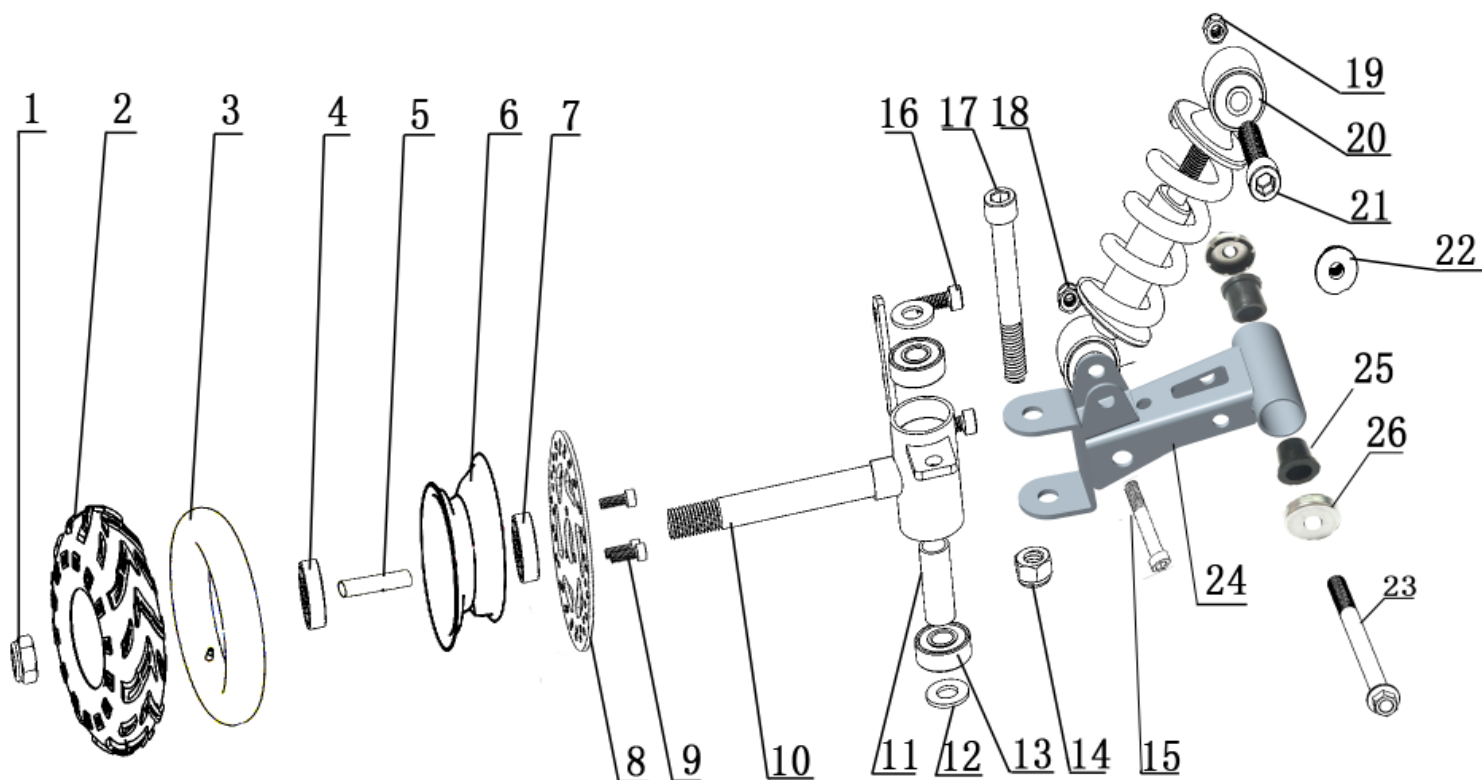

HECHT[®] 54800

made for garden

Position	Part number	Název	Name
2	548002015	Přední rám	Front frame
2-1	548011015	Přední rám	Front frame
3	548002016	Rám	Frame
4	110103	Matice	Nut
5	100205011	Šroub	Bolt

Position	Part number	Název	Name
1	548002019	Levý grip řídítek	Left handle grip
2	548002020	Levá páčka brzdy	Left brake lever
3	548020024	Spínač světel	Light switch
4	548002022	Řídítka	Handlebar
5	100305047	Šroub	Bolt
6	548002024	Pravá páčka brzdy	Right brake lever
7	548001029	Ovládání rychlosti	Speed control handle
8	110107	Matice	Nut
9	548020041	Pouzdro	Bushing
10	548002028	Držák řídítek	Handlebar bracket
11	548002029	Objímka	Sleeve
12	548002030	Tyč řídítek	Steering column
13	548002031	Tyč řízení	Steering rod
14	548020035	Podložka	Washer
15	110107	Matice	Nut
16	100207052	Šroub	Bolt

Position	Part number	Název	Name
1	110109	Matice	Nut
2	548020045	Pneumatika	Front tyre
3	548020046	Duše předního kola	Front wheel tube
4	140301	Ložisko	Bearing
5	548020048	Pouzdro	Bushing
6	548001049	Disk předního kola	Front wheel disc
7	140301	Ložisko	Bearing
8	548020051	Přední brzdový kotouč	Front brake disc
9	548020052	Šroub	Bolt
10	548020053	Osa předního kola levá	Steering knuckle left
10-1	548020053P	Osa předního kola pravá	Steering knuckle right
11	548020054	Pouzdro	Bushing
12	548020055	Podložka	Washer
13	140300	Ložisko	Bearing
14	110107	Matice	Nut
15	100305032	Šroub	Bolt
16	100303007	Šroub	Bolt
17	100307067	Šroub	Bolt
18	110105	Matice	Nut
19	110105	Matice	Nut
20	548002056	Přední tlumič	Front shock absorber
21	100305032	Šroub	Bolt
22	03030020005	Matice	Nut
23	548002059	Šroub	Bolt
24	548002060	Přední vidlice	Front swingarm
25	548002061	Pouzdro	Bushing
26	548002062	Krytka	Cap