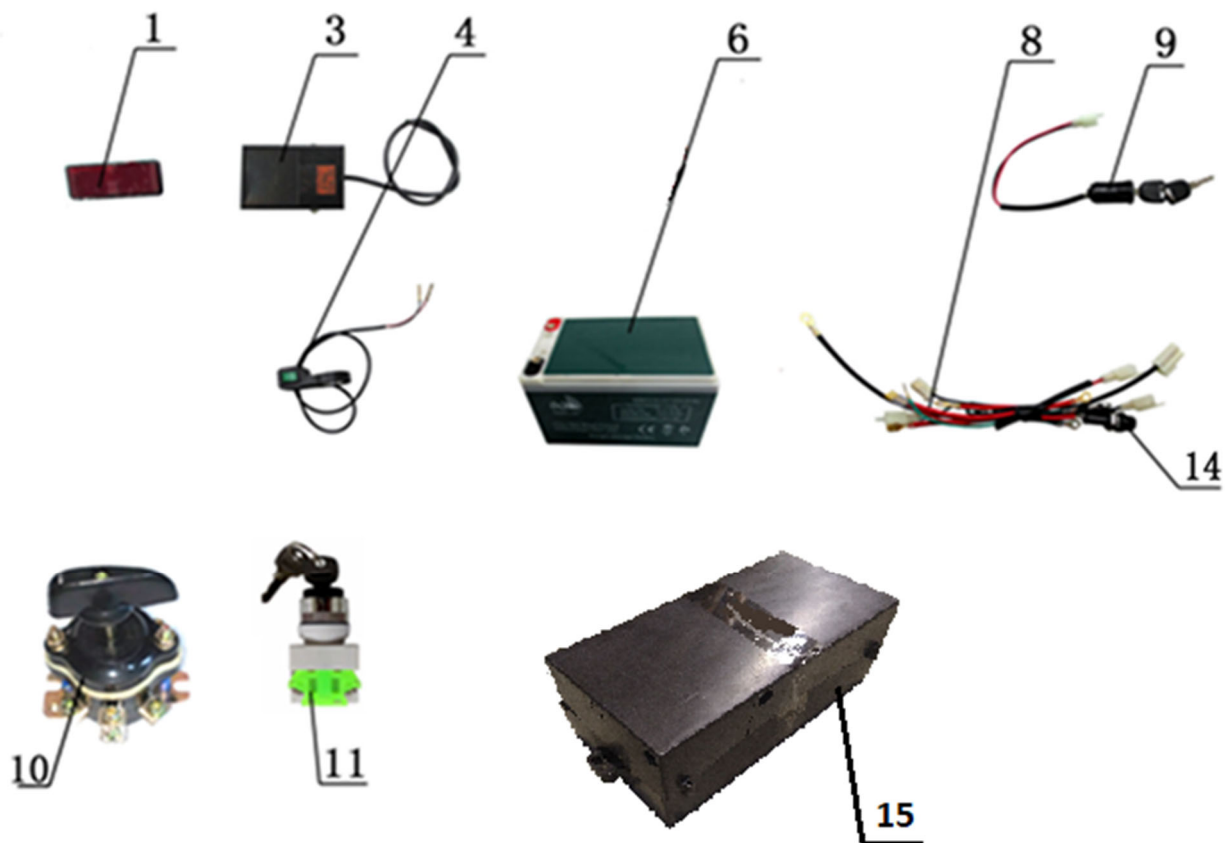

HECHT® 54801

made for garden

Position	Part number	Název	Name
1	548003040	Zadní odrazka	Rear reflector
3	548020105	Spínač pedálu	Pedal switch
4	548020024	Spínač světel	Light switch
6	548000066	Akumulátor (1ks)	Battery (1pcs)
8	548002101	Kabeláž	Main cable
9	548020111	Spínací skříňka + Klíček	Switchbox + Key
10	548020112	Spínač	Switch
11	548020113	3-Polohový spínač	3-Speed switch
14	548002107	Držák pojistky	Fuse holder
15	548001120	Skříň baterie	Battery box