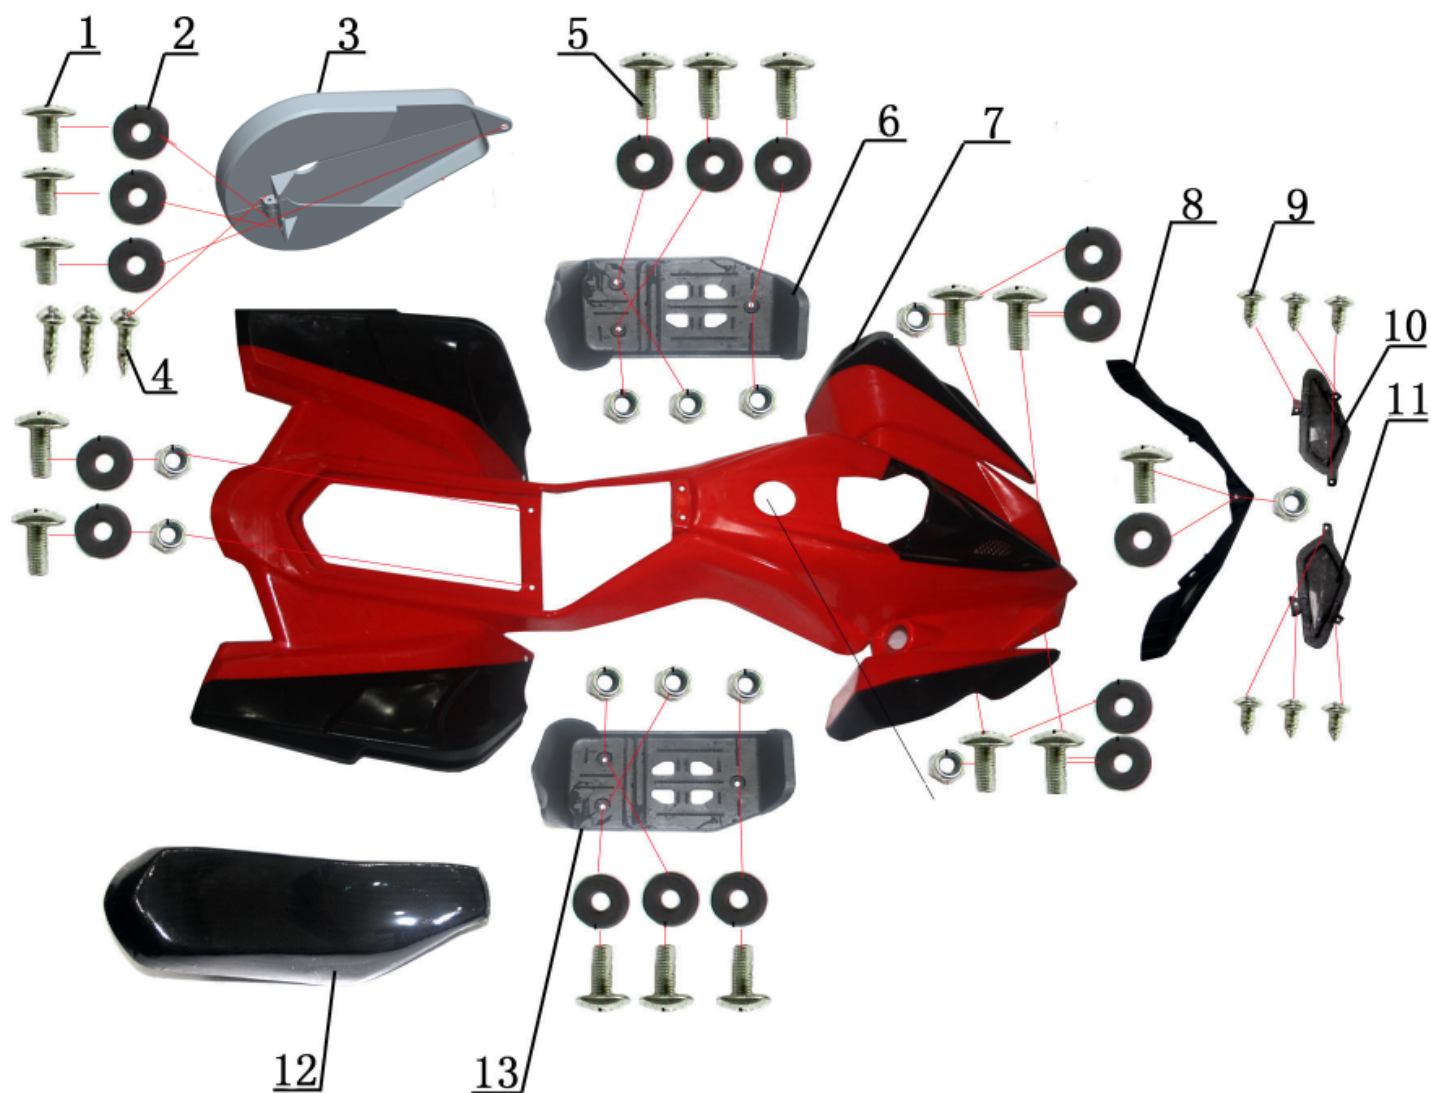

Position	Part number	Název	Name
1	548002130	Samolepky na kapotáž – set	Main cover stickers - set
2	HECHT0054700	Vlajka	Flag

Position	Part number	Název	Name
1	548020001	Šroub	Bolt
2	548020002	Podložka (pryž)	Rubber washer
3	548002003	Kryt řetězu	Chain cover
4	100538013	Šroub	Bolt
5	548020005	Šroub	Bolt
6	548002006	Levý nášlap	Left footrest
7	5480020071	Kapotáž BLUE	Main cover BLUE
8	548002008	Kryt světel	Light plastic cover
9	100527007	Šroub	Bolt
10	548002010	Levé světlo	Left headlight
11	Nedostupné	Pravé světlo	Right headlight
12	548002012	Sedadlo	Seat
13	548002013	Pravý nášlap	Right footrest

Position	Part number	Název	Name
2	548002015	Přední rám	Front frame
2-1	548011015	Přední rám	Front frame
3	548002016	Rám	Frame
4	110103	Matice	Nut
5	100205011	Šroub	Bolt

Position	Part number	Název	Name
1	548002019	Levý grip řídítek	Left handle grip
2	548002020	Levá páčka brzdy	Left brake lever
3	548020024	Spínač světel	Light switch
4	548002022	Řídítka	Handlebar
5	100305047	Šroub	Bolt
6	548002024	Pravá páčka brzdy	Right brake lever
7	548001029	Ovládání rychlosti	Speed control handle
8	110107	Matice	Nut
9	548020041	Pouzdro	Bushing
10	548002028	Držák řídítek	Handlebar bracket
11	548002029	Objímka	Sleeve
12	548002030	Tyč řídítek	Steering column
13	548002031	Tyč řízení	Steering rod
14	548020035	Podložka	Washer
15	110107	Matice	Nut
16	110207052	Šroub	Bolt