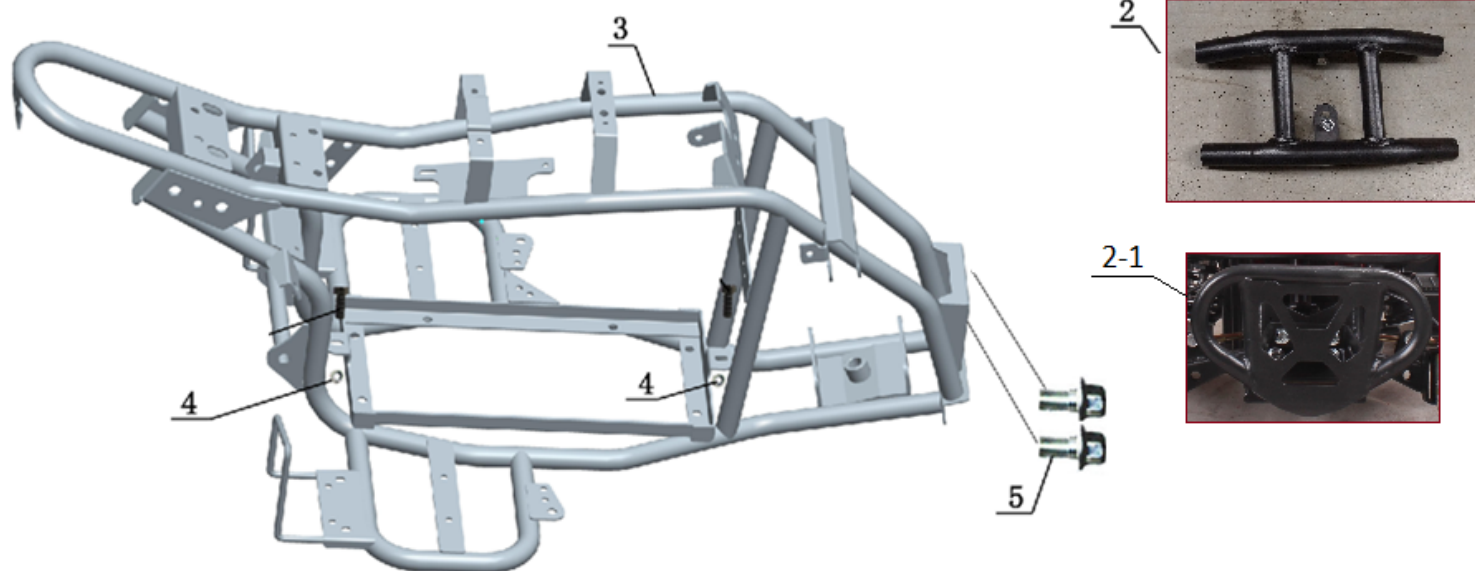

Position	Part number	Název	Name
1	548002130	Samolepky na kapotáž – set	Main cover stickers - set
2	HECHT0054700	Vlajka	Flag

Position	Part number	Název	Name
1	548020001	Šroub	Bolt
2	548020002	Podložka (pryž)	Rubber washer
3	548002003	Kryt řetězu	Chain cover
4	100538013	Šroub	Bolt
5	548020005	Šroub	Bolt
6	548002006	Levý nášlap	Left footrest
7	5480020071	Kapotáž BLUE	Main cover BLUE
8	548002008	Kryt světel	Light plastic cover
9	100527007	Šroub	Bolt
10	548002010	Levé světlo	Left headlight
11	Nedostupné	Pravé světlo	Right headlight
12	548002012	Sedadlo	Seat
13	548002013	Pravý nášlap	Right footrest

Position	Part number	Název	Name
2	548002015	Přední rám	Front frame
2-1	548011015	Přední rám	Front frame
3	548002016	Rám	Frame
4	110103	Matice	Nut
5	100205011	Šroub	Bolt

Position	Part number	Název	Name
1	548002019	Levý grip řídítek	Left handle grip
2	548002020	Levá páčka brzdy	Left brake lever
3	548020024	Spínač světel	Light switch
4	548002022	Řídítka	Handlebar
5	100305047	Šroub	Bolt
6	548002024	Pravá páčka brzdy	Right brake lever
7	548001029	Ovládání rychlosti	Speed control handle
8	110107	Matice	Nut
9	548020041	Pouzdro	Bushing
10	548002028	Držák řídítek	Handlebar bracket
11	548002029	Objímka	Sleeve
12	548002030	Tyč řídítek	Steering column
13	548002031	Tyč řízení	Steering rod
14	548020035	Podložka	Washer
15	110107	Matice	Nut
16	110207052	Šroub	Bolt