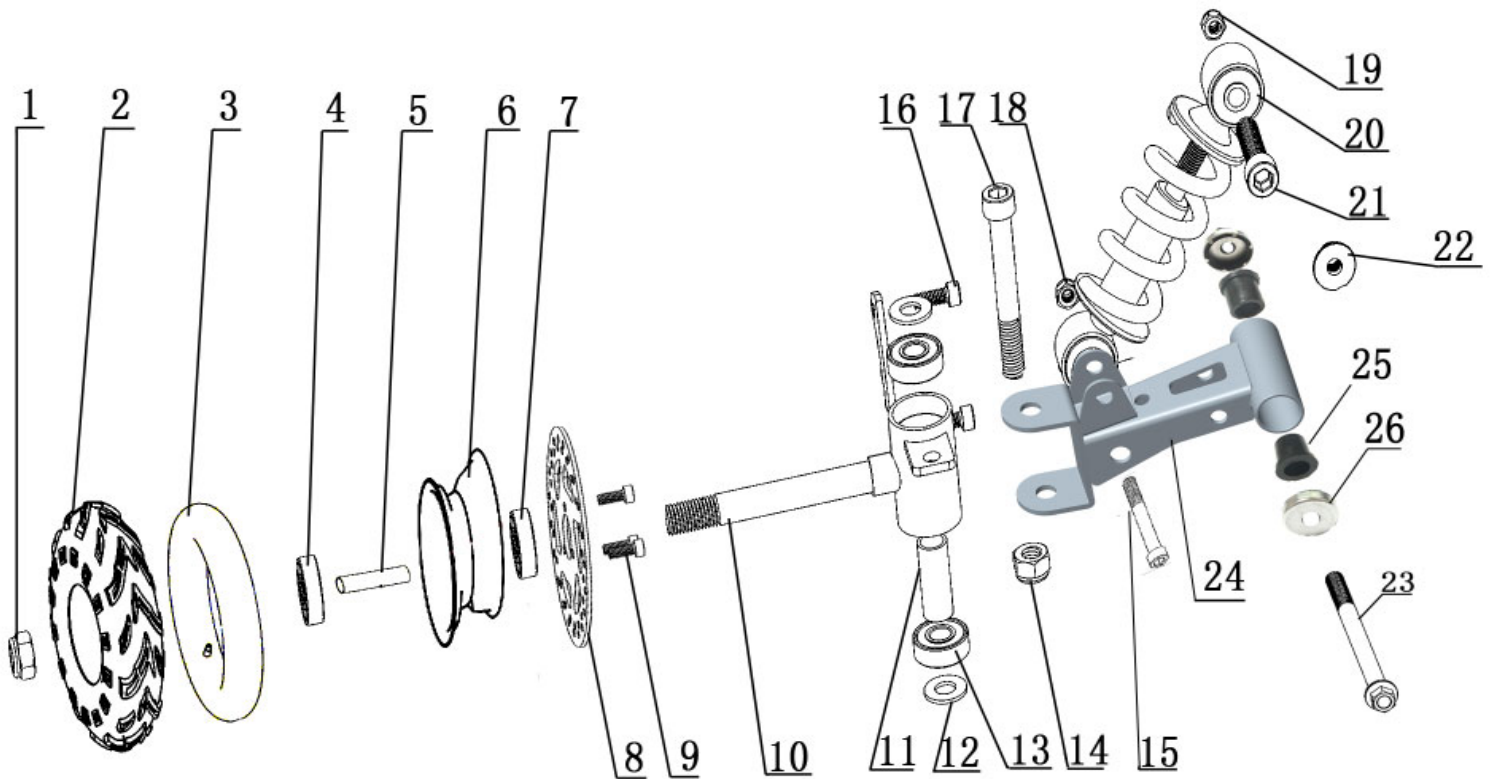

Position	Part number	Název	Name
1	548002130	Samolepky na kapotáž – set	Main cover stickers - set
2	HECHT0054700	Vlajka	Flag

Position	Part number	Název	Name
1	548020001	Šroub	Bolt
2	548020002	Podložka (pryž)	Rubber washer
3	548002003	Kryt řetězu	Chain cover
4	100538013	Šroub	Bolt
5	548020005	Šroub	Bolt
6	548002006	Levý nášlap	Left footrest
7	5480020071	Kapotáž BLUE	Main cover BLUE
8	548002008	Kryt světel	Light plastic cover
9	100527007	Šroub	Bolt
10	548002010	Levé světlo	Left headlight
11	Nedostupné	Pravé světlo	Right headlight
12	548002012	Sedadlo	Seat
13	548002013	Pravý nášlap	Right footrest

Position	Part number	Název	Name
2	548002015	Přední rám	Front frame
2-1	548011015	Přední rám	Front frame
3	548002016	Rám	Frame
4	110103	Matice	Nut
5	100205011	Šroub	Bolt

Position	Part number	Název	Name
1	548002019	Levý grip řídítek	Left handle grip
2	548002020	Levá páčka brzdy	Left brake lever
3	548020024	Spínač světel	Light switch
4	548002022	Řídítka	Handlebar
5	100305047	Šroub	Bolt
6	548002024	Pravá páčka brzdy	Right brake lever
7	548001029	Ovládání rychlosti	Speed control handle
8	110107	Matice	Nut
9	548020041	Pouzdro	Bushing
10	548002028	Držák řídítek	Handlebar bracket
11	548002029	Objímka	Sleeve
12	548002030	Tyč řídítek	Steering column
13	548002031	Tyč řízení	Steering rod
14	548020035	Podložka	Washer
15	110107	Matice	Nut
16	110207052	Šroub	Bolt