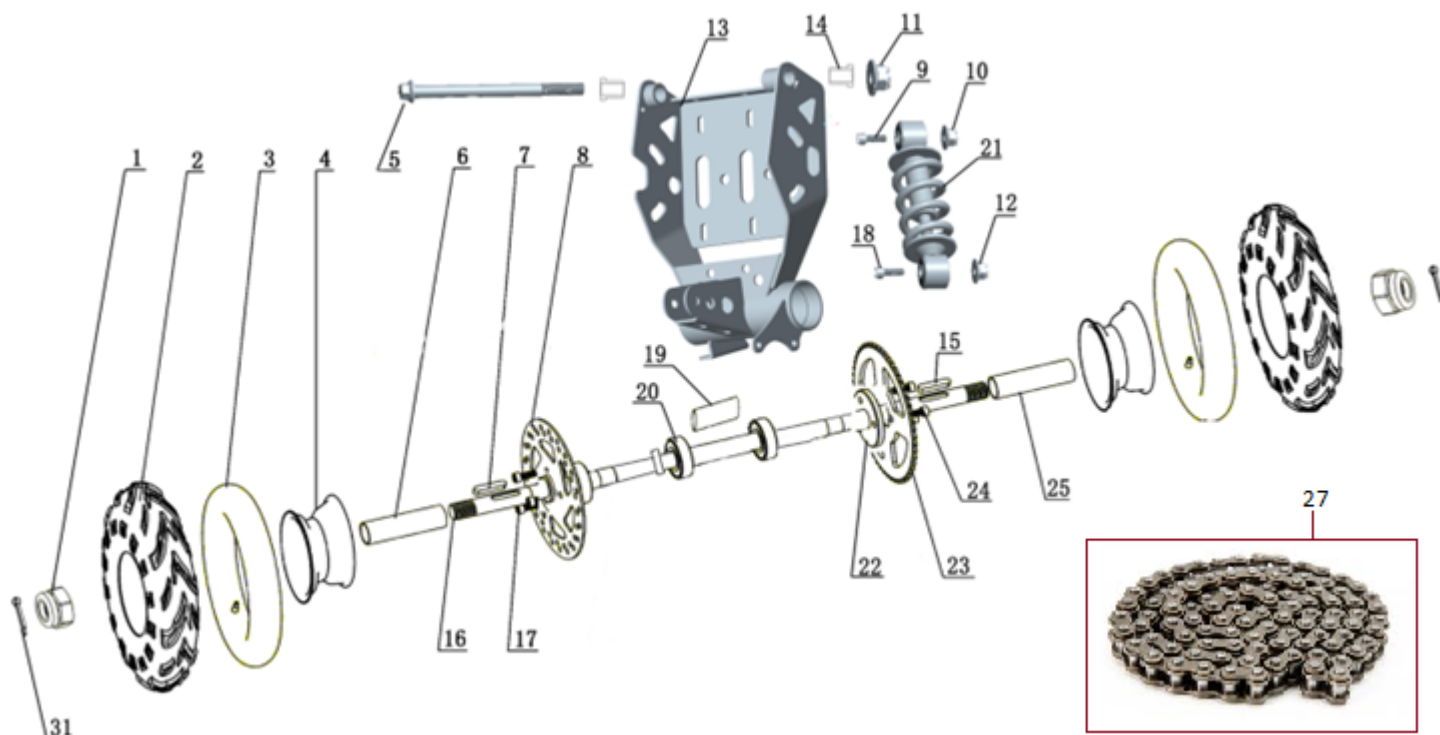

Position	Part number	Název	Name
1	548020068	Matice	Nut
2	548020069	Zadní pneumatika	Rear tyre
3	548020070	Duše zadního kola	Rear wheel tube
4	548001071	Disk zadního kola	Rear wheel rim
5	548002067	Šroub	Bolt
6	548002068	Pouzdro	Bushing
7	548020083	Pero	Key
8	548002070	Brzdový kotouč	Brake disc
9	548020076	Šroub	Bolt
10	110105	Matice	Nut
11	03030020005	Matice	Nut
12	110105	Matice	Nut
13	548002075	Zadní vidlice	Rear swingarm
14	548002076	Pouzdro	Bushing
15	548020083	Pero	Key
16	548002078	Zadní osa kol	Rear wheel axle
17	100303009	Šroub	Bolt
18	100305027	Šroub	Bolt
19	548002081	Pouzdro	Bushing
20	140304	Ložisko	Bearing
21	548002083	Zadní tlumič	Rear shock absorber
22	548002084	Náboj	Seat
23	568001133	Zadní řetězka	Rear sprocket
24	100303009	Šroub	Bolt
25	548002068	Pouzdro	Bushing
27	548001134	Řetěz	Chain