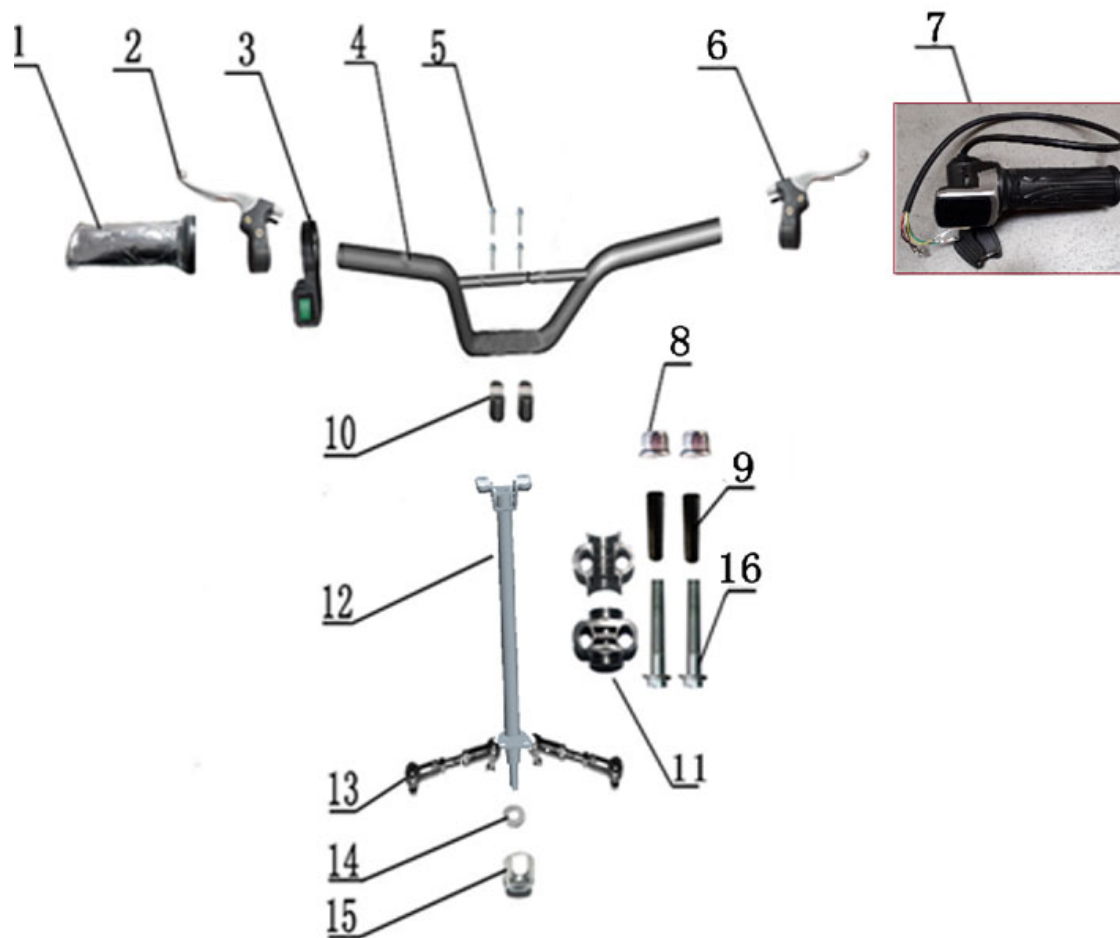

Position	Part number	Název	Name
1	548002130	Samolepky na kapotáž – set	Main cover stickers - set
2	HECHT0054700	Vlajka	Flag

Position	Part number	Název	Name
1	548020001	Šroub	Bolt
2	548020002	Podložka (pryž)	Rubber washer
3	548002003	Kryt řetězu	Chain cover
4	100538013	Šroub	Bolt
5	548020005	Šroub	Bolt
6	548002006	Levý nášlap	Left footrest
7	5480020071	Kapotáž BLUE	Main cover BLUE
8	548002008	Kryt světel	Light plastic cover
9	100527007	Šroub	Bolt
10	548002010	Levé světlo	Left headlight
11	Nedostupné	Pravé světlo	Right headlight
12	548002012	Sedadlo	Seat
13	548002013	Pravý nášlap	Right footrest

Position	Part number	Název	Name
2	548002015	Přední rám	Front frame
2-1	548011015	Přední rám	Front frame
3	548002016	Rám	Frame
4	110103	Matice	Nut
5	100205011	Šroub	Bolt

Position	Part number	Název	Name
1	548002019	Levý grip řídítek	Left handle grip
2	548002020	Levá páčka brzdy	Left brake lever
3	548020024	Spínač světel	Light switch
4	548002022	Řídítka	Handlebar
5	100305047	Šroub	Bolt
6	548002024	Pravá páčka brzdy	Right brake lever
7	548001029	Ovládání rychlosti	Speed control handle
8	110107	Matice	Nut
9	548020041	Pouzdro	Bushing
10	548002028	Držák řídítek	Handlebar bracket
11	548002029	Objímka	Sleeve
12	548002030	Tyč řídítek	Steering column
13	548002031	Tyč řízení	Steering rod
14	548020035	Podložka	Washer
15	110107	Matice	Nut
16	110207052	Šroub	Bolt