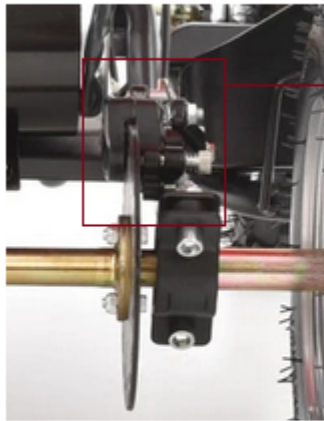

8
Brzdové destičky
Brake pads

Position	Part number	Název	Name
1	548020121	Bowden zadní brzdy	Rear brake cable
2	548020122	Bowden přední brzdy	Bowden přední brzdy
3	548002112	Zadní brzda	Rear brake
3-1	5480021121	Brzdové destičky zadní brzdy (SET 2 ks)	Rear brake pads (SET 2 pcs)
4	548020124	Přední levá brzda	Front left brake
5	548020125	Přední pravá brzda	Front right brake
8	548020150	Brzdové destičky (SET 2ks)	Brake pads (SET 2 pcs)