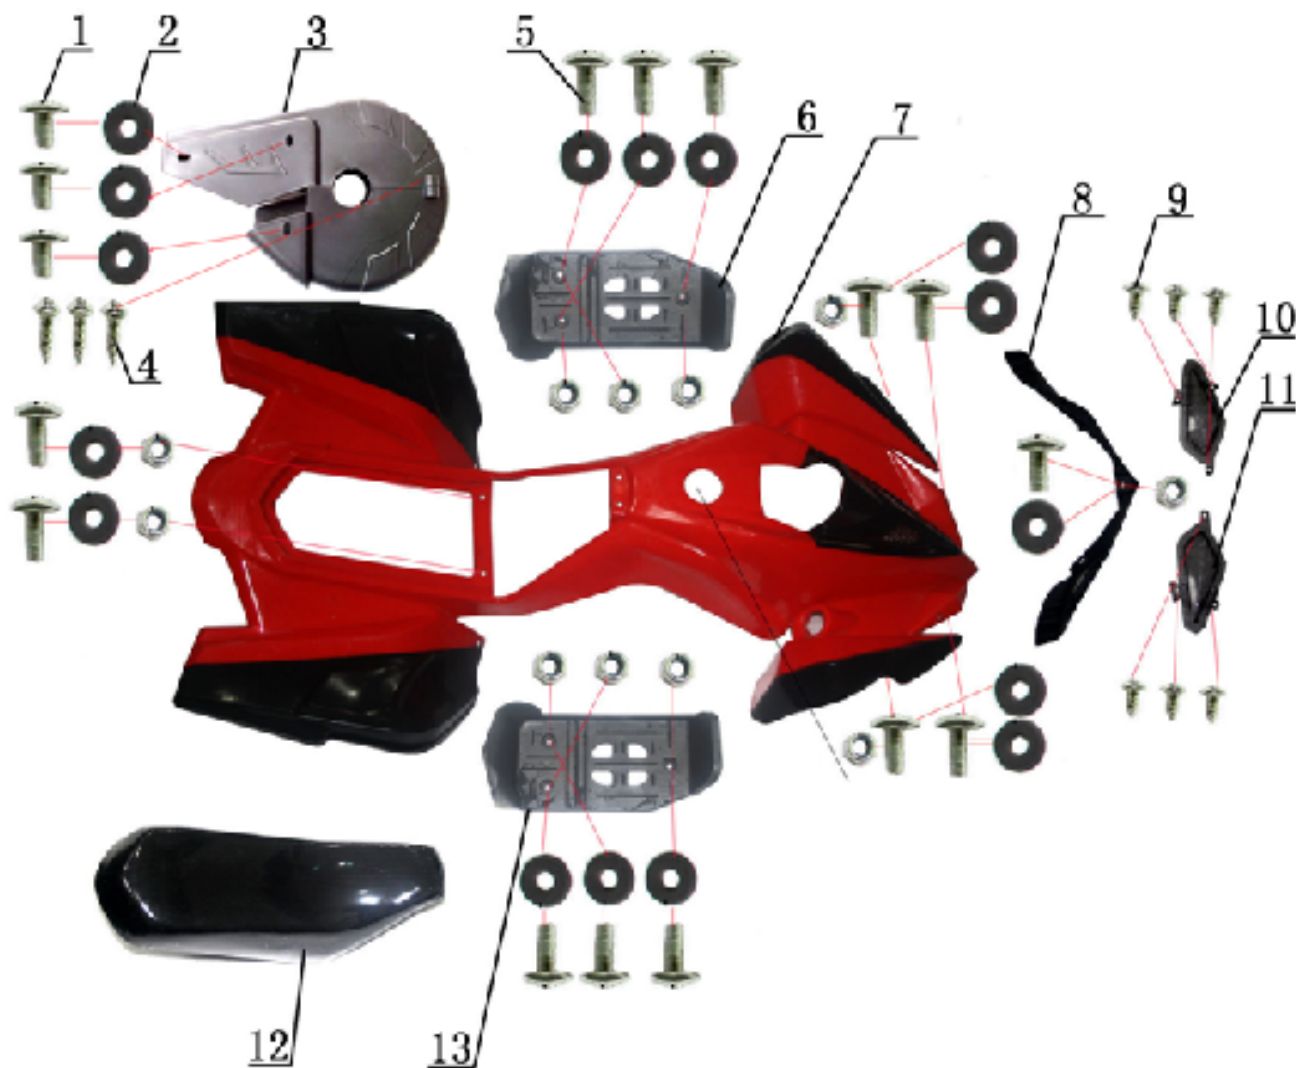

# HECHT<sup>®</sup> 54804

made for garden

Position	Part number	Název	Name
1	548040160	Samolepky na kapotáž – set	Main cover stickers - set
2	HECHT0054700	Vlajka	Flag

# HECHT® 54804

made for garden

Position	Part number	Název	Name
1	548020001	Šroub	Bolt
2	548020002	Podložka (pryž)	Rubber washer
3	548040003	Kryt řetězu	Chain cover
4	100538013	Šroub	Screw
5	100303013	Šroub	Bolt
6	548040006	Levý nášlap	Left footrest
7	548040007	Kapotáž	Main cover
8	548040008	Kryt světel	Light plastic cover
9	100527007	Šroub	Bolt
10	548040010	Levá krytka světla	Left headlight cover
11	548040011	Pravá krytka světla	Right headlight cover
12	548040012	Sedadlo	Seat
13	548040013	Pravý nášlap	Right footrest

# HECHT<sup>®</sup> 54804

made for garden

Position	Part number	Název	Name
1	100303013	Šroub	Bolt
2	548040015	Přední rám	Front frame
3	548040016	Rám	Frame
4	548040017	Záslepka	Plug
5	110103	Matice	Nut
6	110103	Matice	Nut
7	100303017	Šroub	Bolt
8	548040021	Lišta	Bar

# HECHT<sup>®</sup> 54804

made for garden

Position	Part number	Název	Name
1	548020022	Grip levého madla	Left handle grip
2	548020126	Levá páčka brzdy	Left brake lever
3	548020024	Ovládání rychlosti	Speed control handle
3-1	510600003	Ovládání rychlosti vč. klíčku	Speed control handle with key
4	548001025	Řídítka	Handlebar
5	100305047	Šroub	Bolt
6	548020027	Horní držák řidítek	Handlebar upper clamp
7	548020127	Pravá páčka brzdy	Right brake lever
8	548020145	Ovládání rychlosti	Speed control handle
8-1	548001029	Pravé madlo s klíčkem	Right handle with key
8-2	548020029	Grip pravého madla	Right handle grip
9	548020030	Samostatná deska panelu	Panel plate
10	548020031	Spodní držák řidítek	Handlebar lower clamp
11	548020032	Objímka	Sleeve
12	548001033	Tyč řidítek	Steering column
13	548020034	Tyč řízení	Steering rod
14	548020035	Podložka	Washer
15	548020036	Matice	Nut
19	110107	Matice	Nut
20	548020041	Pouzdro	Bushing
21	100107052	Šroub	Bolt