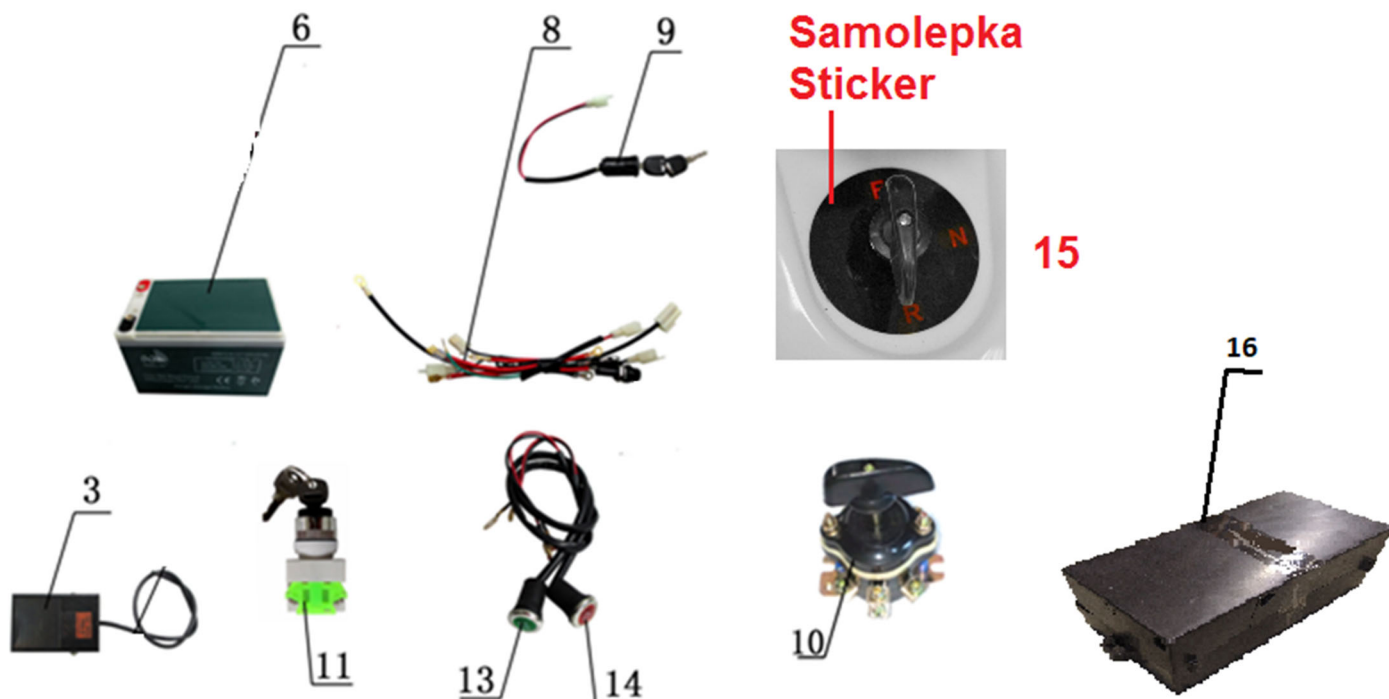

# HECHT<sup>®</sup> 54804

made for garden

Position	Part number	Název	Name
1	548020068	Matice	Nut
2	548020069	Zadní pneumatika	Rear tyre
3	548020070	Duše zadního kola	Rear wheel tube
4	548030071	Ráfek zadního kola	Rear wheel rim
5	548040072	Pouzdro – kratší a delší - pár	Bushing – short and long - pair
6	548040073	Osa zadních kol	Rear wheel axle
7	548020074	Šroub	Bolt
8	548040075	Zadní vidlice	Rear frame
9	548020076	Šroub	Bolt
10	110105	Matice	Nut
11	548040078	Zadní tlumič	Rear shock absorber
12	03030020005	Matice	Nut
13	110107	Matice	Nut
14	142303	Ložisko	Bearing
15	548020133	Zadní řetězka	Rear sprocket
16	548020083	Pero	Key
22	548020091	Závlačka	Cotter pin
24	548020083	Pero	Key
25	100303013	Šroub	Bolt
28	100303013	Šroub	Bolt
29	548040096	Objímka	Sleeve
30	110107	Matice	Nut
34	110103	Matice	Nut
35	548020082	Brzdový kotouč	Brake disc

# HECHT® 54804

made for garden

Position	Part number	Název	Name
1	548020103	Zadní odrazka	Rear reflex light
3	548020105	Spínač pedálu	Pedal switch
6	548000066	Akumulátor (1ks)	Battery (1pcs)
8	548030110	Kabeláž	Main cable assembly
9	548020111	Spínací skříňka + Klíček	Switchbox + Key
10	548020112	Spínač	Switch
11	548020113	3-Polohový spínač	3-Speed switch
13	548020115	Kontrolka (Zelená)	Indicator light (Green)
14	548020116	Kontrolka (Červená)	Indicator light (Red)
15	548020140	Samolepka pod spínač	Sticker
16	548001120	Skříň baterie	Battery box