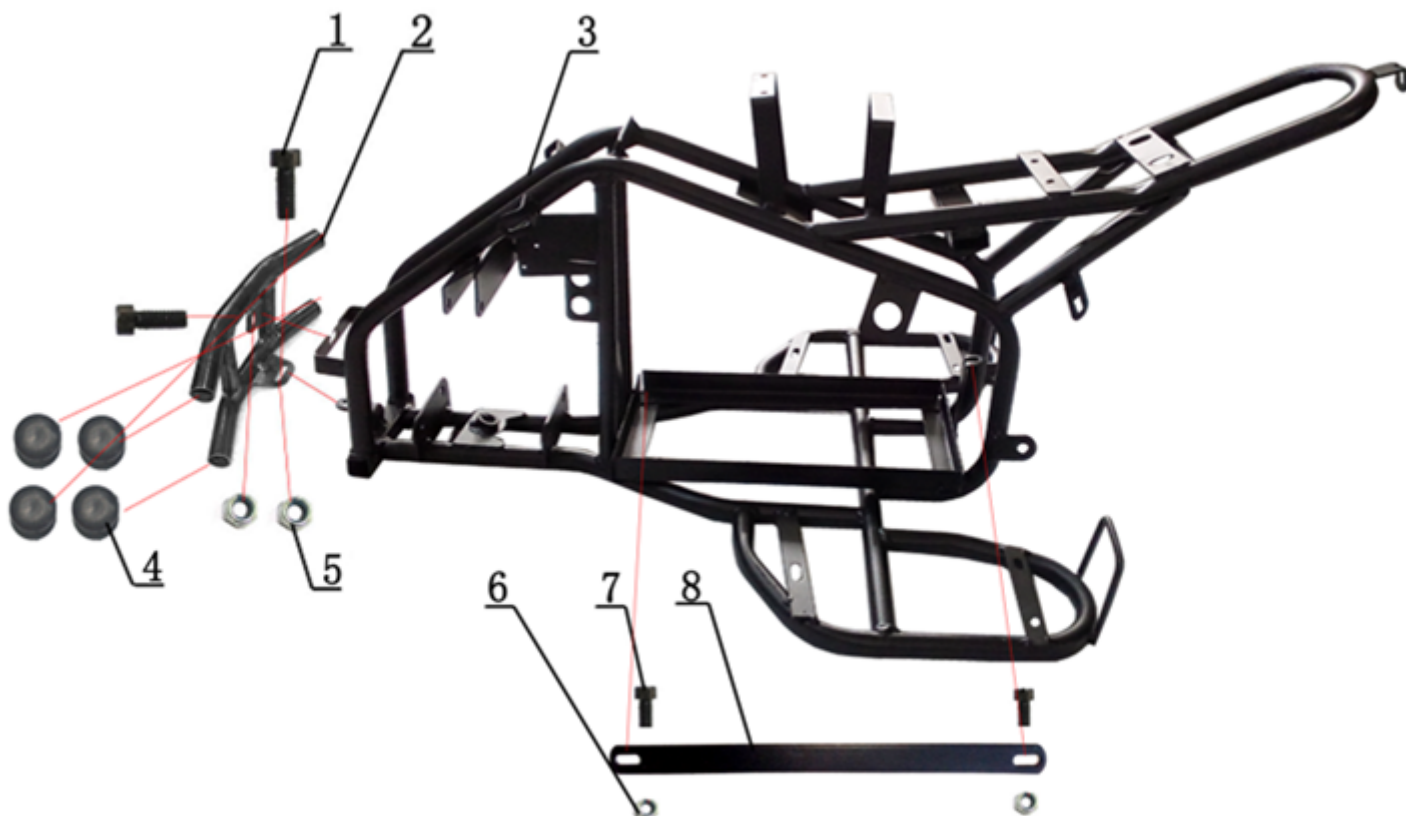

# HECHT® 54804

made for garden

Position	Part number	Název	Name
1	548020001	Šroub	Bolt
2	548020002	Podložka (pryž)	Rubber washer
3	548040003	Kryt řetězu	Chain cover
4	100538013	Šroub	Screw
5	100303013	Šroub	Bolt
6	548040006	Levý nášlap	Left footrest
7	548040007	Kapotáž	Main cover
8	548040008	Kryt světel	Light plastic cover
9	100527007	Šroub	Bolt
10	548040010	Levá krytka světla	Left headlight cover
11	548040011	Pravá krytka světla	Right headlight cover
12	548040012	Sedadlo	Seat
13	548040013	Pravý nášlap	Right footrest

# HECHT<sup>®</sup> 54804

made for garden

Position	Part number	Název	Name
1	100303013	Šroub	Bolt
2	548040015	Přední rám	Front frame
3	548040016	Rám	Frame
4	548040017	Záslepka	Plug
5	110103	Matice	Nut
6	110103	Matice	Nut
7	100303017	Šroub	Bolt
8	548040021	Lišta	Bar

# HECHT<sup>®</sup> 54804

made for garden

Position	Part number	Název	Name
1	548020022	Grip levého madla	Left handle grip
2	548020126	Levá páčka brzdy	Left brake lever
3	548020024	Ovládání rychlosti	Speed control handle
3-1	510600003	Ovládání rychlosti vč. klíčku	Speed control handle with key
4	548001025	Řídítka	Handlebar
5	100305047	Šroub	Bolt
6	548020027	Horní držák řidítek	Handlebar upper clamp
7	548020127	Pravá páčka brzdy	Right brake lever
8	548020145	Ovládání rychlosti	Speed control handle
8-1	548001029	Pravé madlo s klíčkem	Right handle with key
8-2	548020029	Grip pravého madla	Right handle grip
9	548020030	Samostatná deska panelu	Panel plate
10	548020031	Spodní držák řidítek	Handlebar lower clamp
11	548020032	Objímka	Sleeve
12	548001033	Tyč řidítek	Steering column
13	548020034	Tyč řízení	Steering rod
14	548020035	Podložka	Washer
15	548020036	Matice	Nut
19	110107	Matice	Nut
20	548020041	Pouzdro	Bushing
21	100107052	Šroub	Bolt