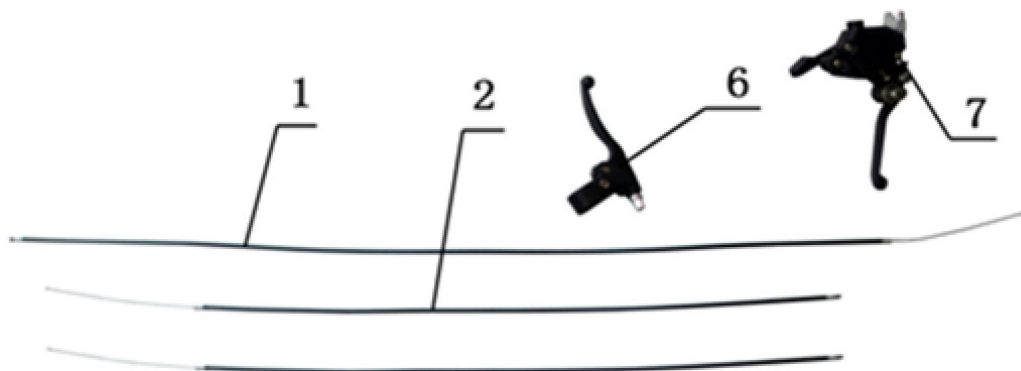

# HECHT<sup>®</sup> 54804

made for garden

Position	Part number	Název	Name
1	548020068	Matice	Nut
2	548020069	Zadní pneumatika	Rear tyre
3	548020070	Duše zadního kola	Rear wheel tube
4	548030071	Ráfek zadního kola	Rear wheel rim
5	548040072	Pouzdro – kratší a delší - pár	Bushing – short and long - pair
6	548040073	Osa zadních kol	Rear wheel axle
7	548020074	Šroub	Bolt
8	548040075	Zadní vidlice	Rear frame
9	548020076	Šroub	Bolt
10	110105	Matice	Nut
11	548040078	Zadní tlumič	Rear shock absorber
12	03030020005	Matice	Nut
13	110107	Matice	Nut
14	142303	Ložisko	Bearing
15	548020133	Zadní řetězka	Rear sprocket
16	548020083	Pero	Key
22	548020091	Závlačka	Cotter pin
24	548020083	Pero	Key
25	100303013	Šroub	Bolt
28	100303013	Šroub	Bolt
29	548040096	Objímka	Sleeve
30	110107	Matice	Nut
34	110103	Matice	Nut
35	548020082	Brzdový kotouč	Brake disc

# HECHT® 54804

made for garden

Position	Part number	Název	Name
1	548020103	Zadní odrazka	Rear reflex light
3	548020105	Spínač pedálu	Pedal switch
6	548000066	Akumulátor (1ks)	Battery (1pcs)
8	548030110	Kabeláž	Main cable assembly
9	548020111	Spínací skříňka + Klíček	Switchbox + Key
10	548020112	Spínač	Switch
11	548020113	3-Polohový spínač	3-Speed switch
13	548020115	Kontrolka (Zelená)	Indicator light (Green)
14	548020116	Kontrolka (Červená)	Indicator light (Red)
15	548020140	Samolepka pod spínač	Sticker
16	548001120	Skříň baterie	Battery box