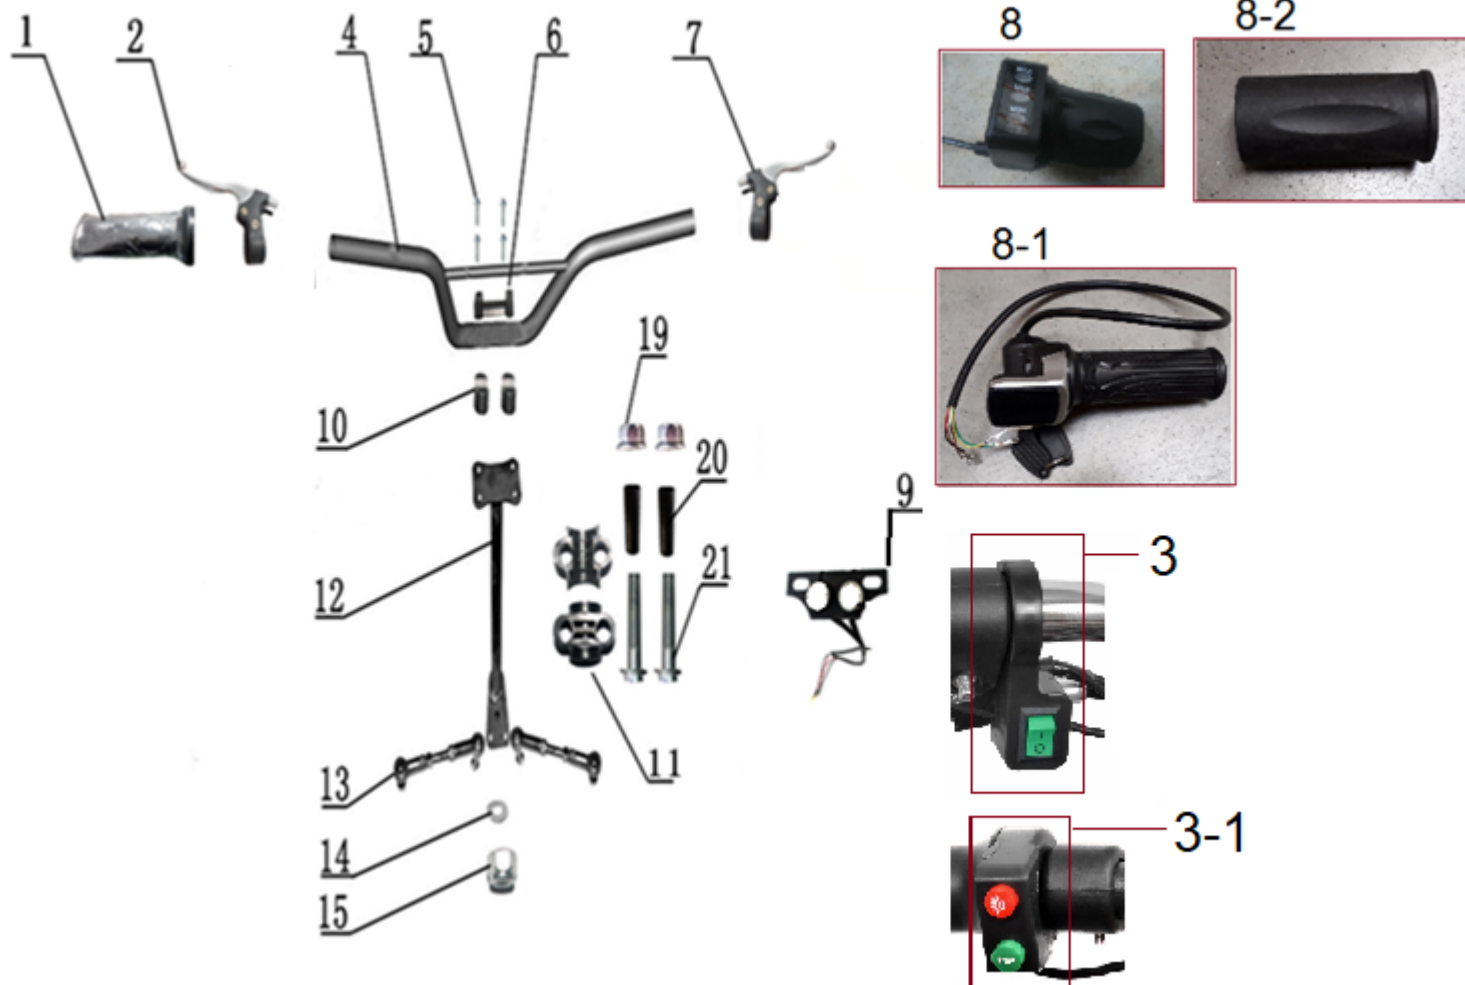

# HECHT® 54804

made for garden

Position	Part number	Název	Name
1	548020001	Šroub	Bolt
2	548020002	Podložka (pryž)	Rubber washer
3	548040003	Kryt řetězu	Chain cover
4	100538013	Šroub	Screw
5	100303013	Šroub	Bolt
6	548040006	Levý nášlap	Left footrest
7	548040007	Kapotáž	Main cover
8	548040008	Kryt světel	Light plastic cover
9	100527007	Šroub	Bolt
10	548040010	Levá krytka světla	Left headlight cover
11	548040011	Pravá krytka světla	Right headlight cover
12	548040012	Sedadlo	Seat
13	548040013	Pravý nášlap	Right footrest

# HECHT<sup>®</sup> 54804

made for garden

Position	Part number	Název	Name
1	100303013	Šroub	Bolt
2	548040015	Přední rám	Front frame
3	548040016	Rám	Frame
4	548040017	Záslepka	Plug
5	110103	Matice	Nut
6	110103	Matice	Nut
7	100303017	Šroub	Bolt
8	548040021	Lišta	Bar

# HECHT<sup>®</sup> 54804

made for garden

Position	Part number	Název	Name
1	548020022	Grip levého madla	Left handle grip
2	548020126	Levá páčka brzdy	Left brake lever
3	548020024	Ovládání rychlosti	Speed control handle
3-1	510600003	Ovládání rychlosti vč. klíčku	Speed control handle with key
4	548001025	Řídítka	Handlebar
5	100305047	Šroub	Bolt
6	548020027	Horní držák řidítek	Handlebar upper clamp
7	548020127	Pravá páčka brzdy	Right brake lever
8	548020145	Ovládání rychlosti	Speed control handle
8-1	548001029	Pravé madlo s klíčkem	Right handle with key
8-2	548020029	Grip pravého madla	Right handle grip
9	548020030	Samostatná deska panelu	Panel plate
10	548020031	Spodní držák řidítek	Handlebar lower clamp
11	548020032	Objímka	Sleeve
12	548001033	Tyč řidítek	Steering column
13	548020034	Tyč řízení	Steering rod
14	548020035	Podložka	Washer
15	548020036	Matice	Nut
19	110107	Matice	Nut
20	548020041	Pouzdro	Bushing
21	100107052	Šroub	Bolt