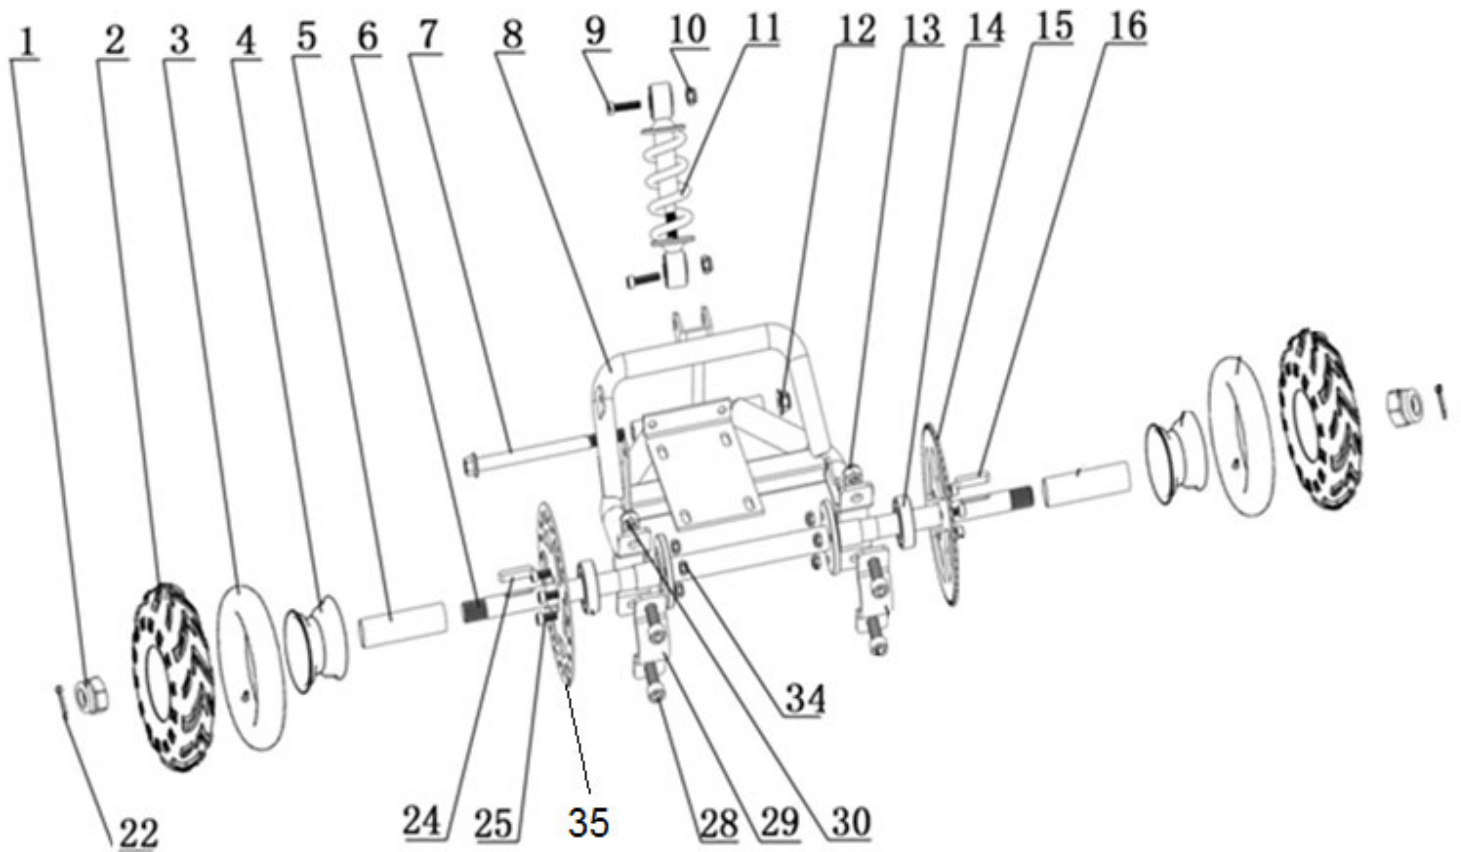

# HECHT<sup>®</sup> 54804

made for garden

Position	Part number	Název	Name
1	110109	Matice	Nut
2	548020045	Přední pneumatika	Front tyre
3	548020046	Duše předního kola	Front wheel tube
4	140301	Ložisko	Bearing
5	548020048	Pouzdro	Bushing
6	Nedostupné	Ráfek předního kola	Front wheel rim
7	140301	Ložisko	Bearing
8	548020051	Přední brzdový kotouč	Front brake disc
9	548020052	Šroub	Bolt
10	548020053	Osa předního kola levá	Left steering knuckle
	548020053P	Osa předního kola pravá	Right steering knuckle
11	548020054	Pouzdro	Bushing
12	548020055	Podložka	Washer
13	140300	Ložisko	Bearing
14	110107	Matice	Nut
15	100305032	Šroub	Bolt
16	100303011	Šroub	Bolt
17	100307067	Šroub	Bolt
18	110105	Matice	Nut
19	110105	Matice	Nut
20	548020063	Přední tlumič	Front shock absorber
21	100305032	Šroub	Bolt
22	03030020005	Matice	Nut
23	548020066	Šroub	Bolt
24	548020067	Přední vidlice	Front swingarm

# HECHT<sup>®</sup> 54804

made for garden

Position	Part number	Název	Name
1	548020068	Matice	Nut
2	548020069	Zadní pneumatika	Rear tyre
3	548020070	Duše zadního kola	Rear wheel tube
4	548030071	Ráfek zadního kola	Rear wheel rim
5	548040072	Pouzdro – kratší a delší - pár	Bushing – short and long - pair
6	548040073	Osa zadních kol	Rear wheel axle
7	548020074	Šroub	Bolt
8	548040075	Zadní vidlice	Rear frame
9	548020076	Šroub	Bolt
10	110105	Matice	Nut
11	548040078	Zadní tlumič	Rear shock absorber
12	03030020005	Matice	Nut
13	110107	Matice	Nut
14	142303	Ložisko	Bearing
15	548020133	Zadní řetězka	Rear sprocket
16	548020083	Pero	Key
22	548020091	Závlačka	Cotter pin
24	548020083	Pero	Key
25	100303013	Šroub	Bolt
28	100303013	Šroub	Bolt
29	548040096	Objímka	Sleeve
30	110107	Matice	Nut
34	110103	Matice	Nut
35	548020082	Brzdový kotouč	Brake disc