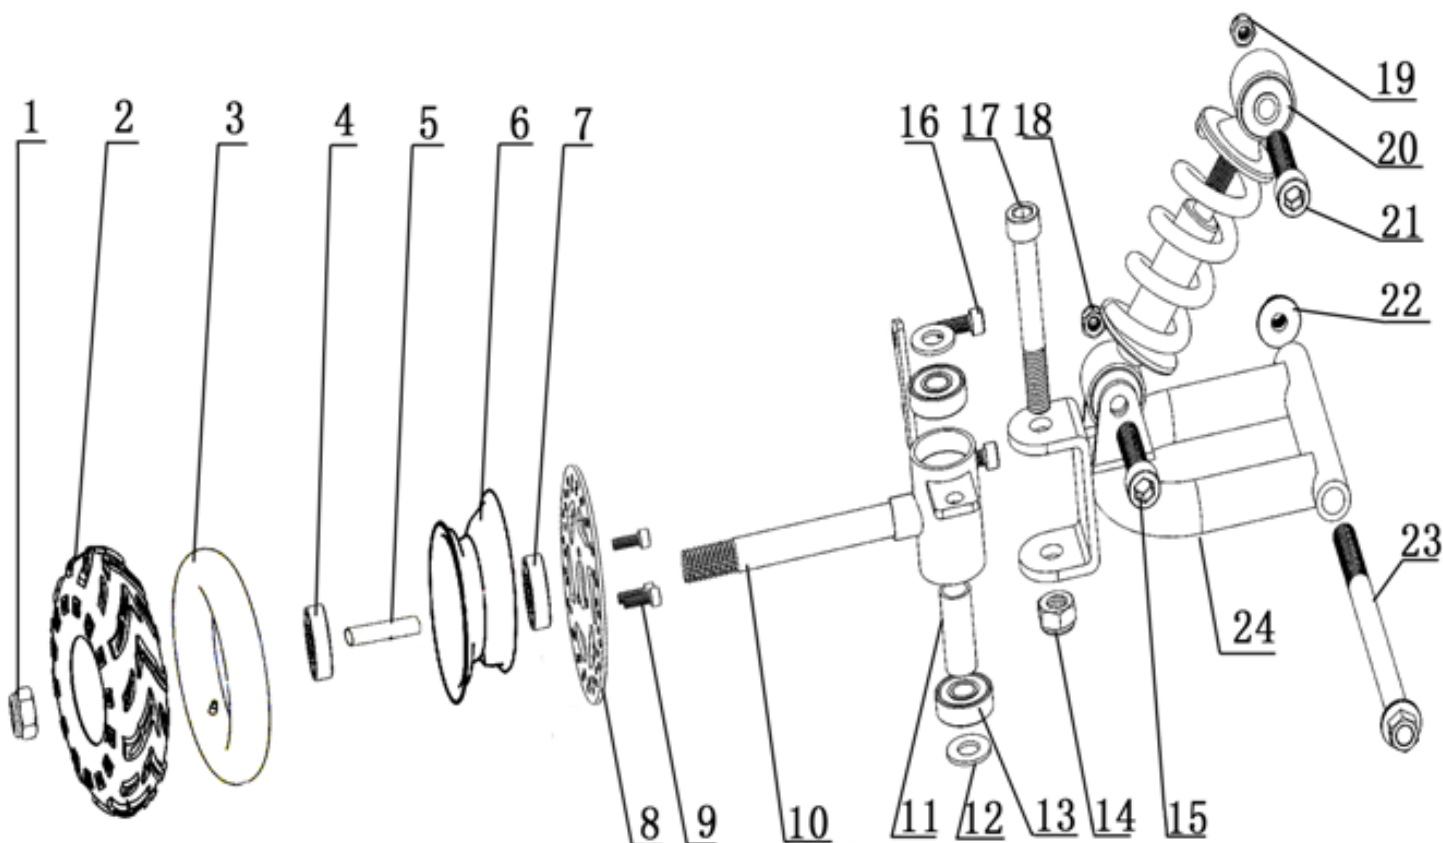

# HECHT<sup>®</sup> 54804

made for garden

Position	Part number	Název	Name
1	548020022	Grip levého madla	Left handle grip
2	548020126	Levá páčka brzdy	Left brake lever
3	548020024	Ovládání rychlosti	Speed control handle
3-1	510600003	Ovládání rychlosti vč. klíčku	Speed control handle with key
4	548001025	Řídítka	Handlebar
5	100305047	Šroub	Bolt
6	548020027	Horní držák řidítek	Handlebar upper clamp
7	548020127	Pravá páčka brzdy	Right brake lever
8	548020145	Ovládání rychlosti	Speed control handle
8-1	548001029	Pravé madlo s klíčkem	Right handle with key
8-2	548020029	Grip pravého madla	Right handle grip
9	548020030	Samostatná deska panelu	Panel plate
10	548020031	Spodní držák řidítek	Handlebar lower clamp
11	548020032	Objímka	Sleeve
12	548001033	Tyč řidítek	Steering column
13	548020034	Tyč řízení	Steering rod
14	548020035	Podložka	Washer
15	548020036	Matice	Nut
19	110107	Matice	Nut
20	548020041	Pouzdro	Bushing
21	100107052	Šroub	Bolt

# HECHT<sup>®</sup> 54804

made for garden

Position	Part number	Název	Name
1	110109	Matice	Nut
2	548020045	Přední pneumatika	Front tyre
3	548020046	Duše předního kola	Front wheel tube
4	140301	Ložisko	Bearing
5	548020048	Pouzdro	Bushing
6	Nedostupné	Ráfek předního kola	Front wheel rim
7	140301	Ložisko	Bearing
8	548020051	Přední brzdový kotouč	Front brake disc
9	548020052	Šroub	Bolt
10	548020053	Osa předního kola levá	Left steering knuckle
	548020053P	Osa předního kola pravá	Right steering knuckle
11	548020054	Pouzdro	Bushing
12	548020055	Podložka	Washer
13	140300	Ložisko	Bearing
14	110107	Matice	Nut
15	100305032	Šroub	Bolt
16	100303011	Šroub	Bolt
17	100307067	Šroub	Bolt
18	110105	Matice	Nut
19	110105	Matice	Nut
20	548020063	Přední tlumič	Front shock absorber
21	100305032	Šroub	Bolt
22	03030020005	Matice	Nut
23	548020066	Šroub	Bolt
24	548020067	Přední vidlice	Front swingarm