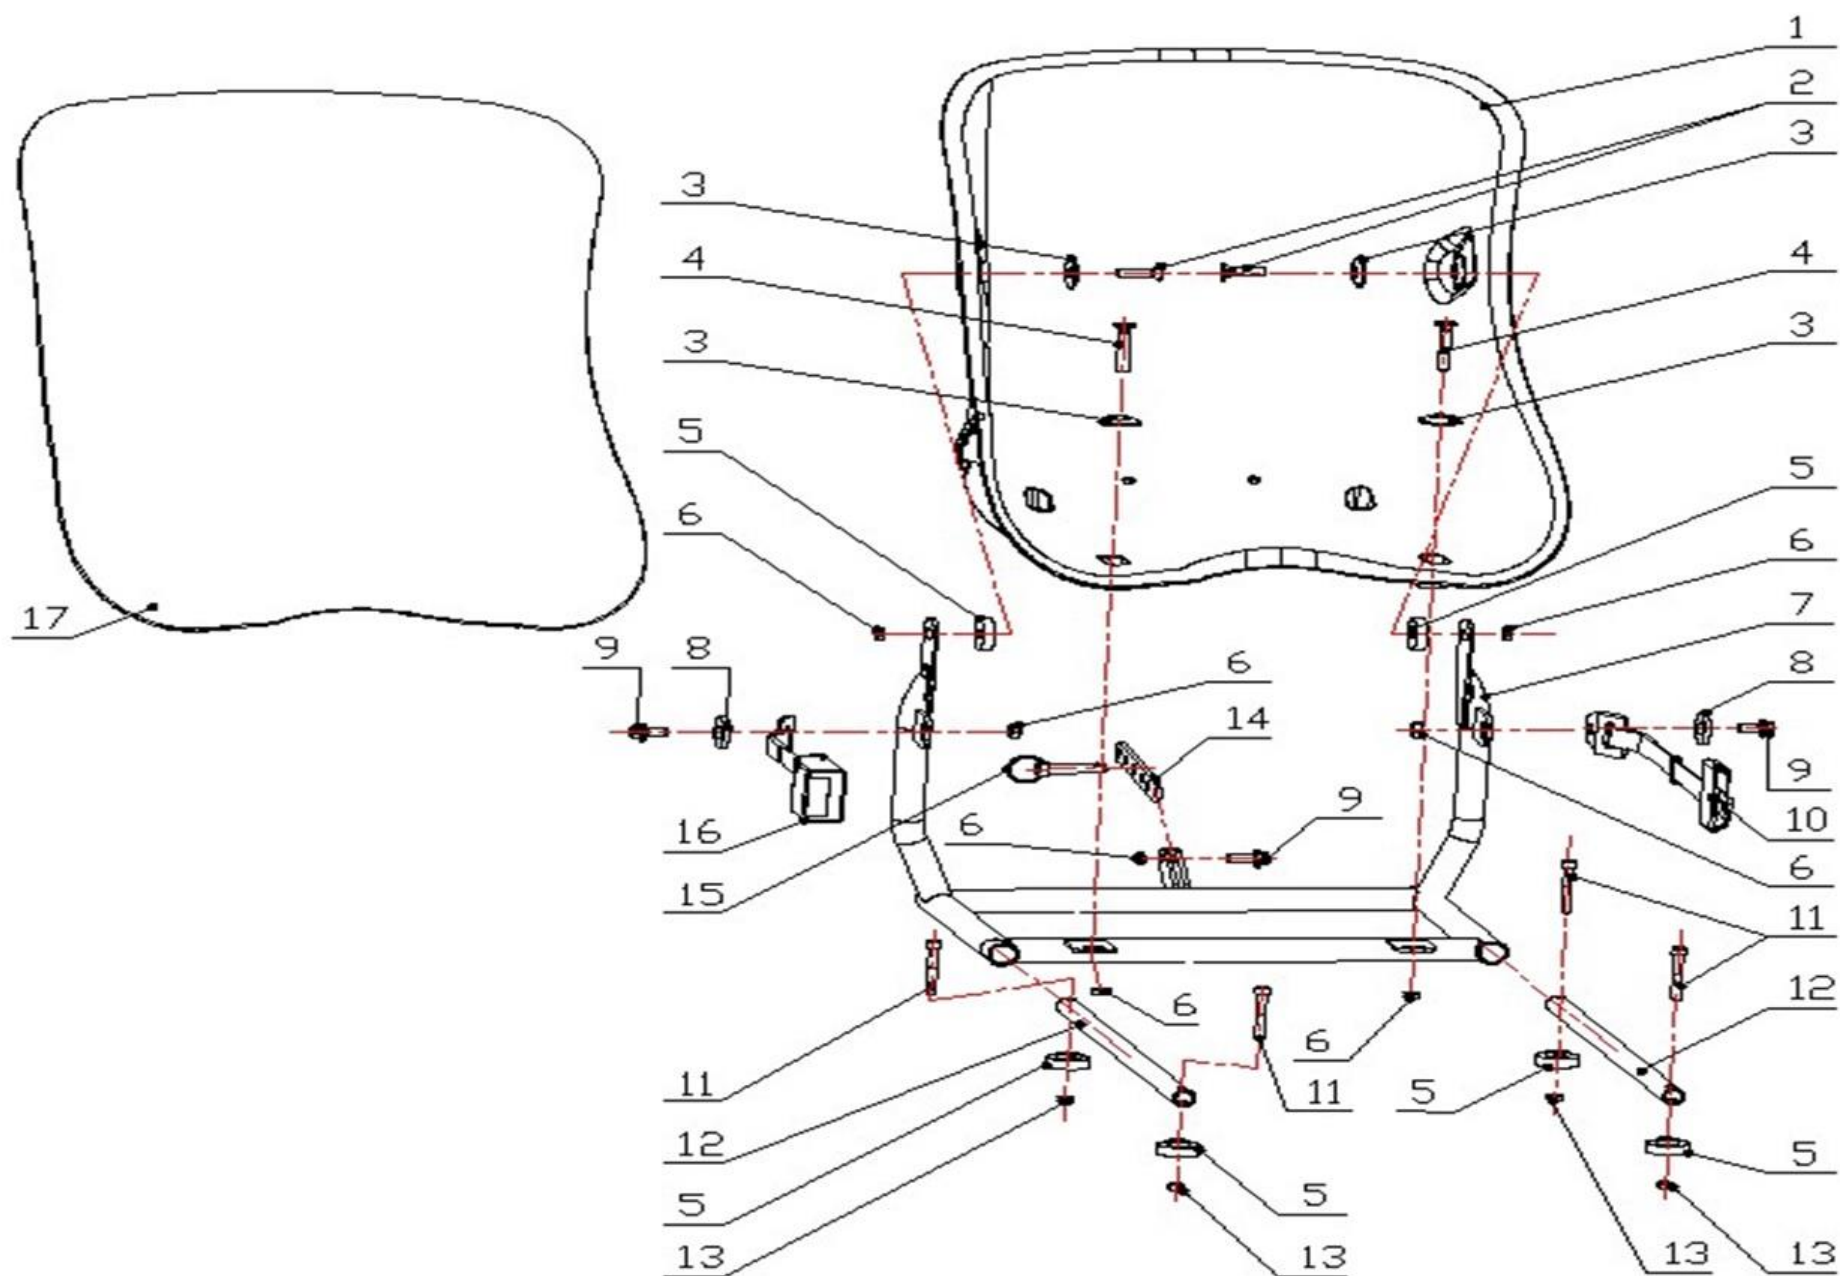

Position	Part number	Název	Name
1	54120051	Korunová matice	Slotted nut
2	120311	Podložka	Washer
3	548120070	Závlačka	Cotter pin
4	548120009	Osa předního kola pravá	Right steering knuckle
5	548120071	Šroub	Bolt
6	548120011	Pouzdro	Bushing
7	548120072	Vymezovací vložka	Spacer
8	548120073	Vymezovací vložka	Spacer
9	548120010	Krytka	Dustproof cap
10	548120074	Šroub	Bolt
11	548120005	Pouzdro spodní	Upper bushing
12	548120075	Šroub	Bolt
13	548120076	Šroub	Bolt
14	548120006	Unašeč	Retainer
15	548120004	Pouzdro horní	Lower bushing
16	548120077	Šroub	Bolt
17	548120001	Volant	Steering wheel
18	548120078	Podložka	Washer
19	548120079	Šroub	Bolt
20	548120080	Krytka	Cover
21	548120002	Příruba volantu	Steering wheel retainer
22	548120081	Matice	Nut
23	548120003	Tyč řidítek	Steering column
24	548120082	Matice	Nut
25	548120083	Matice	Nut
26	548120008	Osa předního kola levá	Left steering knuckle
29	548120007	Tyč řízení	Steering rod

Position	Part number	Název	Name
1	548120037	Sedadlo	Seat
2	548120088	Šroub	Bolt
3	548120089	Podložka	Washer
4	548120090	Šroub	Bolt
6	548120092	Matice	Nut
7	548120038	Rám sedadla	Seat frame
8	548120093	Podložka	Washer
9	548120094	Šroub	Bolt
10	548120095	Levý držák	Left bracket
11	548120096	Šroub	Bolt
12	548120039	Vedení rámu	Slide rail
14	548120040	Aretace sedadla	Limited plate

Position	Part number	Název	Name
1	548120049	Podlaha	Floor board
2	548120085	Šroub	Bolt
3	548120050	Pravý nášlap	Right board
4	548120052	Rám	Frame
5	548120086	Šroub	Bolt
6	548120048	Spojovací pouzdro	Connecting bushing
7	548120046	Obloukový rám červený	Bar I
8	548120047	Vzpěra	Bar II
9	548120087	Šroub	Bolt
10	548120053	Kryt řetězu levý	Chain guard left
	5481200531	Kryt řetězu pravý	Chain guard right
11	548120051	Levý nášlap	Left board