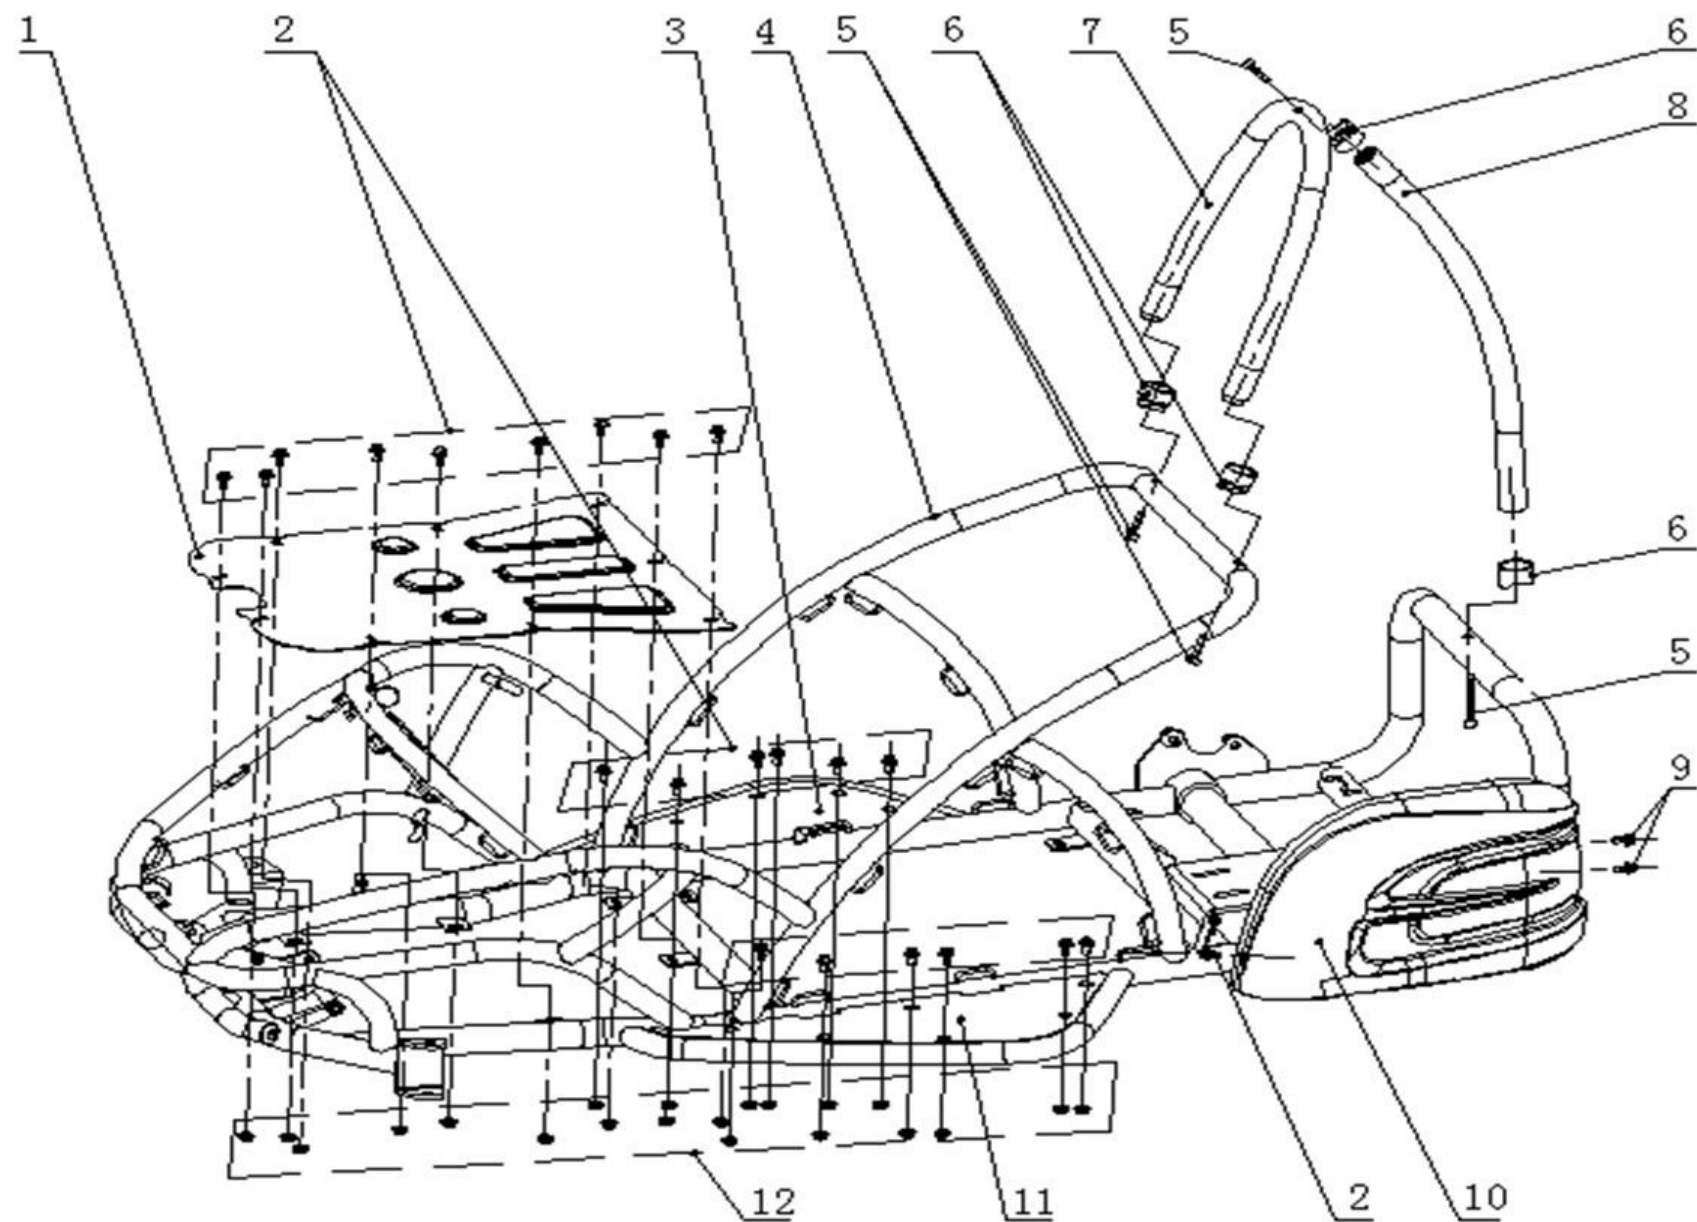

Position	Part number	Název	Name
1	54120051	Korunová matice	Slotted nut
2	120311	Podložka	Washer
3	548120070	Závlačka	Cotter pin
4	548120009	Osa předního kola pravá	Right steering knuckle
5	548120071	Šroub	Bolt
6	548120011	Pouzdro	Bushing
7	548120072	Vymezovací vložka	Spacer
8	548120073	Vymezovací vložka	Spacer
9	548120010	Krytka	Dustproof cap
10	548120074	Šroub	Bolt
11	548120005	Pouzdro spodní	Upper bushing
12	548120075	Šroub	Bolt
13	548120076	Šroub	Bolt
14	548120006	Unašeč	Retainer
15	548120004	Pouzdro horní	Lower bushing
16	548120077	Šroub	Bolt
17	548120001	Volant	Steering wheel
18	548120078	Podložka	Washer
19	548120079	Šroub	Bolt
20	548120080	Krytka	Cover
21	548120002	Příruba volantu	Steering wheel retainer
22	548120081	Matice	Nut
23	548120003	Tyč řidítek	Steering column
24	548120082	Matice	Nut
25	548120083	Matice	Nut
26	548120008	Osa předního kola levá	Left steering knuckle
29	548120007	Tyč řízení	Steering rod

Position	Part number	Název	Name
1	548120037	Sedadlo	Seat
2	548120088	Šroub	Bolt
3	548120089	Podložka	Washer
4	548120090	Šroub	Bolt
6	548120092	Matice	Nut
7	548120038	Rám sedadla	Seat frame
8	548120093	Podložka	Washer
9	548120094	Šroub	Bolt
10	548120095	Levý držák	Left bracket
11	548120096	Šroub	Bolt
12	548120039	Vedení rámu	Slide rail
14	548120040	Aretace sedadla	Limited plate

Position	Part number	Název	Name
1	548120049	Podlaha	Floor board
2	548120085	Šroub	Bolt
3	548120050	Pravý nášlap	Right board
4	548120052	Rám	Frame
5	548120086	Šroub	Bolt
6	548120048	Spojovací pouzdro	Connecting bushing
7	548120046	Obloukový rám červený	Bar I
8	548120047	Vzpěra	Bar II
9	548120087	Šroub	Bolt
10	548120053	Kryt řetězu levý	Chain guard left
	5481200531	Kryt řetězu pravý	Chain guard right
11	548120051	Levý nášlap	Left board