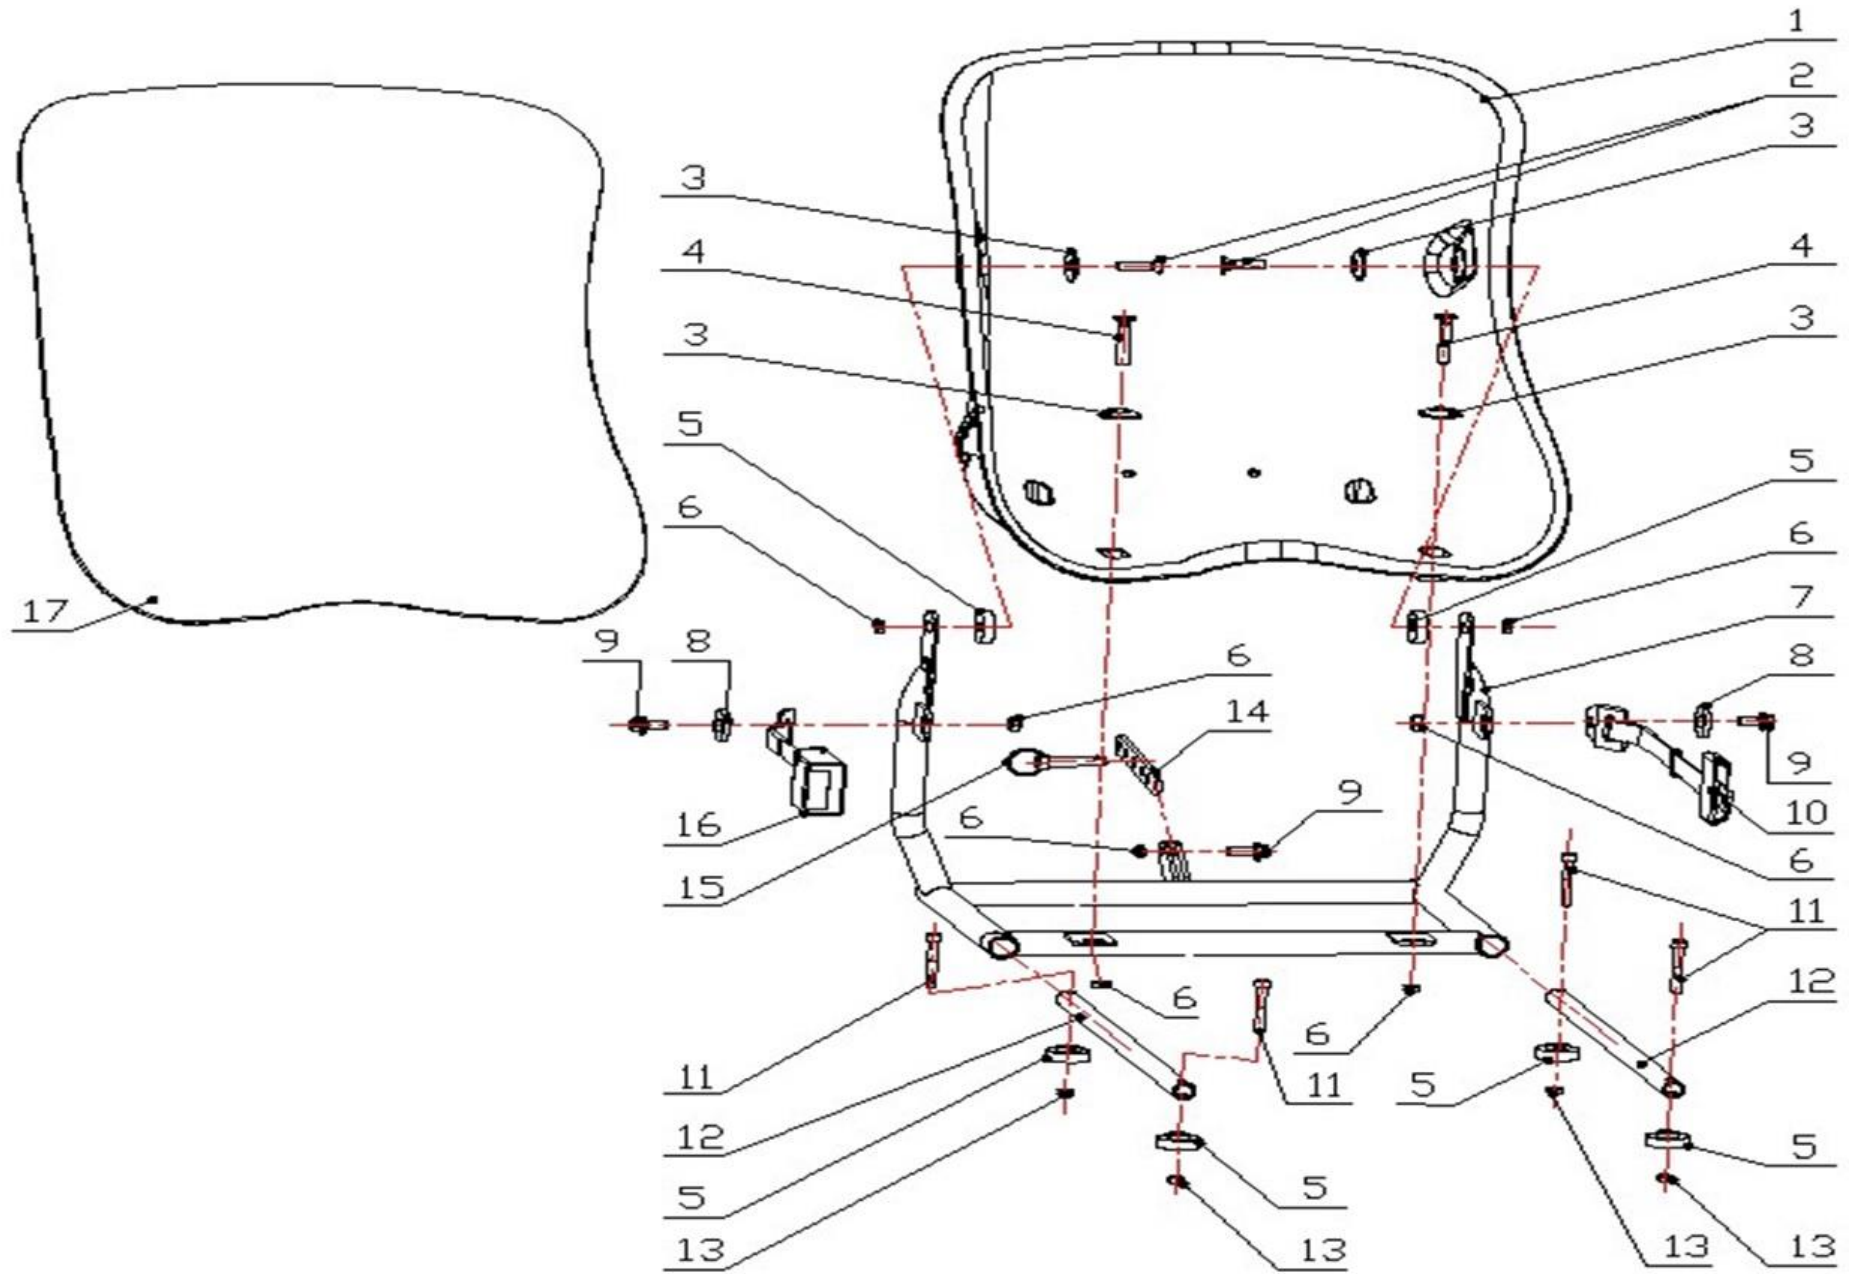

# HECHT® 54814

made for garden

Position	Part number	Název	Name
1	54120051	Korunová matice	Slotted nut
2	120311	Podložka	Washer
3	548120070	Závlačka	Cotter pin
4	548120009	Osa předního kola pravá	Right steering knuckle
5	548120071	Šroub	Bolt
6	548120011	Pouzdro	Bushing
7	548120072	Vyomezovací vložka	Spacer
8	548120073	Vyomezovací vložka	Spacer
9	548120010	Krytka	Dustproof cap
10	548120074	Šroub	Bolt
11	548120005	Pouzdro spodní	Upper bushing
12	548120075	Šroub	Bolt
13	548120076	Šroub	Bolt
14	548120006	Unašeč	Retainer
15	548120004	Pouzdro horní	Lower bushing
16	548120077	Šroub	Bolt
17	548120001	Volant	Steering wheel
18	548120078	Podložka	Washer
19	548120079	Šroub	Bolt
20	548120080	Krytka	Cover
21	548120002	Příruba volantu	Steering wheel retainer
22	548120081	Matice	Nut
23	548120003	Tyč řidítek	Steering column
24	548120082	Matice	Nut
25	548120083	Matice	Nut
26	548120008	Osa předního kola levá	Left steering knuckle
29	548120007	Tyč řízení	Steering rod

Position	Part number	Název	Name
1	140202	Ložisko	Bearing
4	548120084	Pouzdro	Bushing
5	548120015	Ráfek předního kola	Front wheel rim
6	548120012	Pneumatika	Tire
7	548120016	Ráfek zadního kola	Rear wheel rim
8	548020070	Duše kola	Wheel tube

# HECHT<sup>®</sup> 54814

made for garden

Position	Part number	Název	Name
1	548120037	Sedadlo	Seat
2	548120088	Šroub	Bolt
3	548120089	Podložka	Washer
4	548120090	Šroub	Bolt
6	548120092	Matice	Nut
7	548120038	Rám sedadla	Seat frame
8	548120093	Podložka	Washer
9	548120094	Šroub	Bolt
10	548120095	Levý držák	Left bracket
11	548120096	Šroub	Bolt
12	548120039	Vedení rámu	Slide rail
14	548120040	Aretace sedadla	Limited plate