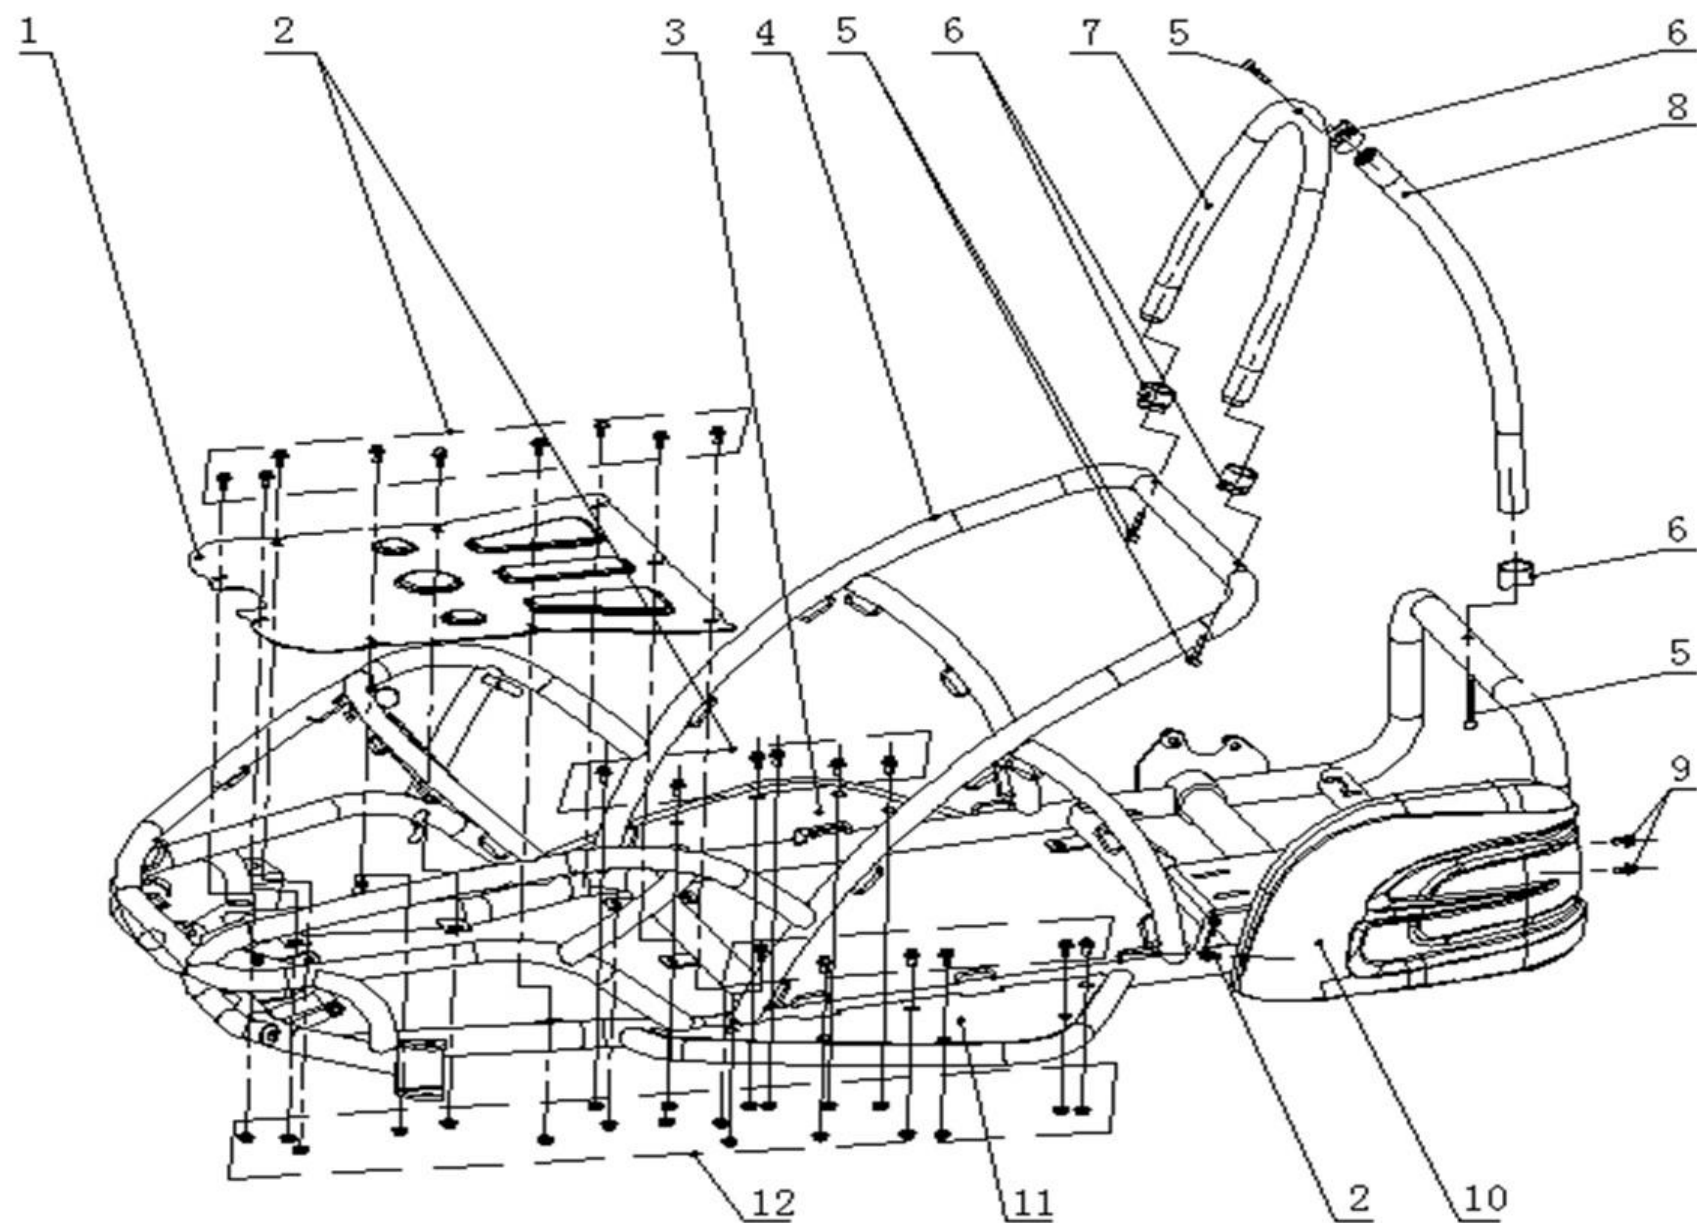

# HECHT® 54814

made for garden

Position	Part number	Název	Name
1	54120051	Korunová matice	Slotted nut
2	120311	Podložka	Washer
3	548120070	Závlačka	Cotter pin
4	548120009	Osa předního kola pravá	Right steering knuckle
5	548120071	Šroub	Bolt
6	548120011	Pouzdro	Bushing
7	548120072	Vyomezovací vložka	Spacer
8	548120073	Vyomezovací vložka	Spacer
9	548120010	Krytka	Dustproof cap
10	548120074	Šroub	Bolt
11	548120005	Pouzdro spodní	Upper bushing
12	548120075	Šroub	Bolt
13	548120076	Šroub	Bolt
14	548120006	Unašeč	Retainer
15	548120004	Pouzdro horní	Lower bushing
16	548120077	Šroub	Bolt
17	548120001	Volant	Steering wheel
18	548120078	Podložka	Washer
19	548120079	Šroub	Bolt
20	548120080	Krytka	Cover
21	548120002	Příruba volantu	Steering wheel retainer
22	548120081	Matice	Nut
23	548120003	Tyč řidítek	Steering column
24	548120082	Matice	Nut
25	548120083	Matice	Nut
26	548120008	Osa předního kola levá	Left steering knuckle
29	548120007	Tyč řízení	Steering rod

# HECHT<sup>®</sup> 54814

made for garden

Position	Part number	Název	Name
1	548120037	Sedadlo	Seat
2	548120088	Šroub	Bolt
3	548120089	Podložka	Washer
4	548120090	Šroub	Bolt
6	548120092	Matice	Nut
7	548120038	Rám sedadla	Seat frame
8	548120093	Podložka	Washer
9	548120094	Šroub	Bolt
10	548120095	Levý držák	Left bracket
11	548120096	Šroub	Bolt
12	548120039	Vedení rámu	Slide rail
14	548120040	Aretace sedadla	Limited plate

# HECHT<sup>®</sup> 54814

made for garden

Position	Part number	Název	Name
1	548120049	Podlaha	Floor board
2	548120085	Šroub	Bolt
3	548120050	Pravý nášlap	Right board
4	548120052	Rám	Frame
5	548120086	Šroub	Bolt
6	548120048	Spojovací pouzdro	Connecting bushing
7	548120046	Obloukový rám červený	Bar I
8	548120047	Vzpěra	Bar II
9	548120087	Šroub	Bolt
10	548120053	Kryt řetězu levý	Chain guard left
	5481200531	Kryt řetězu pravý	Chain guard right
11	548120051	Levý nášlap	Left board