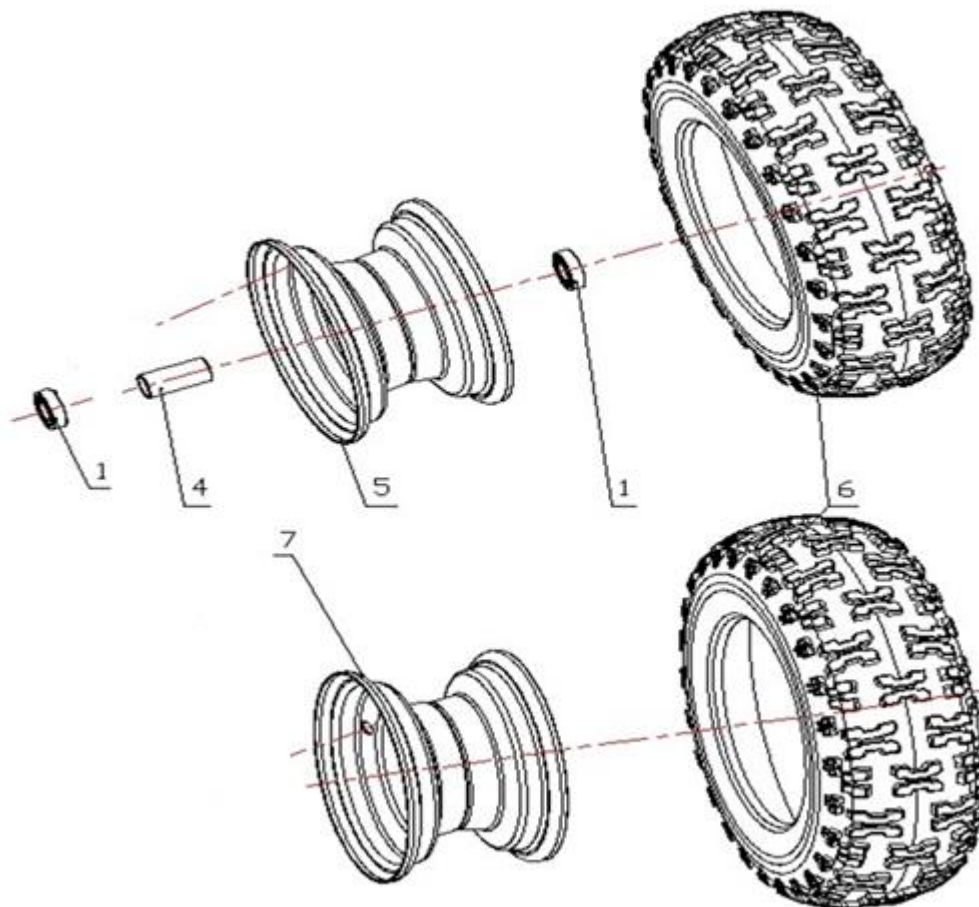

# HECHT® 54814

made for garden

Position	Part number	Název	Name
1	54120051	Korunová matice	Slotted nut
2	120311	Podložka	Washer
3	548120070	Závlačka	Cotter pin
4	548120009	Osa předního kola pravá	Right steering knuckle
5	548120071	Šroub	Bolt
6	548120011	Pouzdro	Bushing
7	548120072	Vyomezovací vložka	Spacer
8	548120073	Vyomezovací vložka	Spacer
9	548120010	Krytka	Dustproof cap
10	548120074	Šroub	Bolt
11	548120005	Pouzdro spodní	Upper bushing
12	548120075	Šroub	Bolt
13	548120076	Šroub	Bolt
14	548120006	Unašeč	Retainer
15	548120004	Pouzdro horní	Lower bushing
16	548120077	Šroub	Bolt
17	548120001	Volant	Steering wheel
18	548120078	Podložka	Washer
19	548120079	Šroub	Bolt
20	548120080	Krytka	Cover
21	548120002	Příruba volantu	Steering wheel retainer
22	548120081	Matice	Nut
23	548120003	Tyč řidítek	Steering column
24	548120082	Matice	Nut
25	548120083	Matice	Nut
26	548120008	Osa předního kola levá	Left steering knuckle
29	548120007	Tyč řízení	Steering rod

Position	Part number	Název	Name
1	140202	Ložisko	Bearing
4	548120084	Pouzdro	Bushing
5	548120015	Ráfek předního kola	Front wheel rim
6	548120012	Pneumatika	Tire
7	548120016	Ráfek zadního kola	Rear wheel rim
8	548020070	Duše kola	Wheel tube

# HECHT<sup>®</sup> 54814

made for garden

Position	Part number	Název	Name
1	548120037	Sedadlo	Seat
2	548120088	Šroub	Bolt
3	548120089	Podložka	Washer
4	548120090	Šroub	Bolt
6	548120092	Matice	Nut
7	548120038	Rám sedadla	Seat frame
8	548120093	Podložka	Washer
9	548120094	Šroub	Bolt
10	548120095	Levý držák	Left bracket
11	548120096	Šroub	Bolt
12	548120039	Vedení rámu	Slide rail
14	548120040	Aretace sedadla	Limited plate