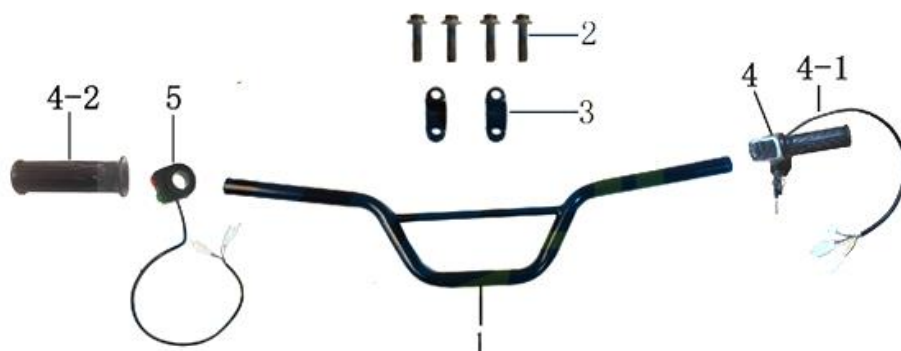

Position	Part number	Název	Name
1	548003041	Řídítka	Handlebar
2	100205027	Šroub	Bolt
3	548003042	Držák řidítek	Handlebar bracket
4	561200021	Ovládání rychlosti vč. klíčku	Right handle grip with key
4-1		Levý grip řidítek	Left handle grip
4-2		Pravý grip řidítek	Right handle grip
5	548020024	Spínač světel	Light switch