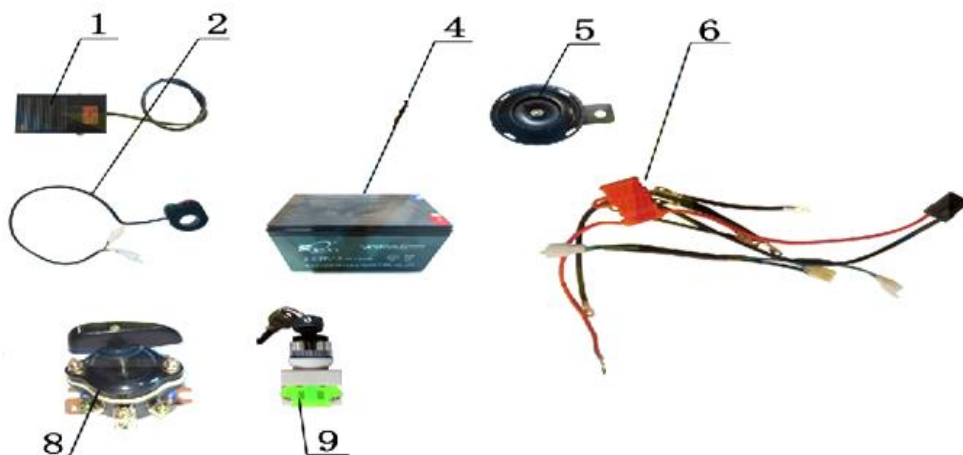

Position	Part number	Název	Name
1	561200001	Rám	Main frame
9	561200002	Lišta	Bar

Position	Part number	Název	Name
1	561200003	Motor	Engine

Position	Part number	Název	Name
1	548020105	Spínač pedálu	Pedal switch
2	548020024	Spínač světel	Light switch
4	561200004	Akumulátor 12V 12AH	Battery 12V 12AH
5	561200005	Klakson	Horn
6	561200006	Kabeláž	Main cable
8	548020112	Spínač	Switch
9	548020113	3-Polohový spínač	3-Speed switch

Position	Part number	Název	Name
1	548020128	Konektor nabíječky	Charger connector
2	561200007	Nabíječka	Charger
3	561200008	Elektronika	Controller

Position	Part number	Název	Name
1	110109	Matice	Nut
2	548003005	Osa předního kola levá	Left steering knuckle
3	100207067	Šroub	Bolt
4	561200009	Přední vidlice	Front swingarm
5	548003007	Krytka	Cap
6	548003008	Osa předního kola pravá	Steering knuckle right
7	140200	Ložisko	Bearing
8	548003009	Pouzdro	Bushing
9	110107	Matice	Nut
10	548003010	Pouzdro	Bushing
11	100207087	Šroub	Bolt
12	548003011	Pouzdro	Bushing

Position	Part number	Název	Name
1	561200010	Přední tlumič	Front shock absorber
2	110105	Matice	Nut
3	100105032	Šroub	Bolt
4	548003013	Zadní tlumič	Front shock absorber

Position	Part number	Název	Name
2	548003014	Kryt řetězu	Chain cover
3	100501007	Šroub	Bolt
4	140204	Ložisko	Bearing
5	548003015	Zadní vidlice	Rear swingarm
6	548003016	Pouzdro	Bushing
7	100207187	Šroub	Bolt
8	548020002	Gumová podložka	Rubber pad
9	548003017	Pouzdro	Bushing
10	110103	Matice	Nut
12	548003018	Pouzdro	Bushing
13	110107	Matice	Nut

Position	Part number	Název	Name
1	561200023	Pneumatika zadní	Rear tyre
2	548001071	Disk zadního kola	Rear wheel disc
3	548003044	Ventilek	Valve core
4	548003045	Víčko ventilku	Valve cap
5	110113	Matice	Nut