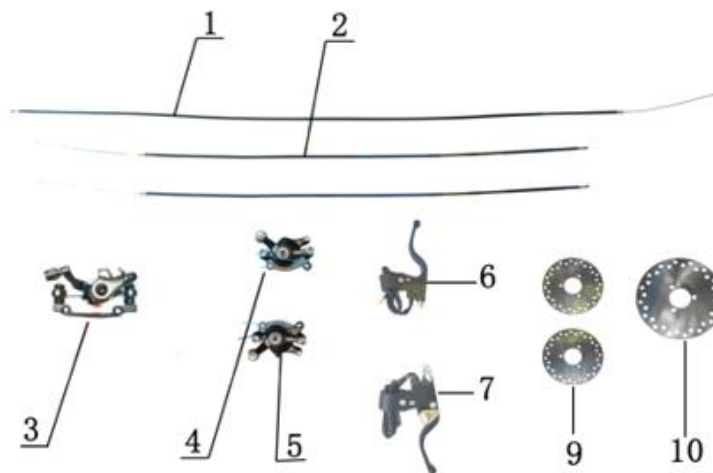

Position	Part number	Název	Name
1	561200010	Přední tlumič	Front shock absorber
2	110105	Matice	Nut
3	100105032	Šroub	Bolt
4	548003013	Zadní tlumič	Front shock absorber

Position	Part number	Název	Name
2	548003014	Kryt řetězu	Chain cover
3	100501007	Šroub	Bolt
4	140204	Ložisko	Bearing
5	548003015	Zadní vidlice	Rear swingarm
6	548003016	Pouzdro	Bushing
7	100207187	Šroub	Bolt
8	548020002	Gumová podložka	Rubber pad
9	548003017	Pouzdro	Bushing
10	110103	Matice	Nut
12	548003018	Pouzdro	Bushing
13	110107	Matice	Nut

Position	Part number	Název	Name
1	548001134	Řetěz	Chain
2	548003019	Zadní osa kol	Rear wheel axle
4	548003020	Náboj	Seat
5	548003021	Zadní řetězka	Rear sprocket
6	548003022	Pouzdro	Bushing
7	548003023	Pero	Key
8	548003024	Náboj	Seat

Position	Part number	Název	Name
1	548003025	Tyč řídktek	Steering column
2	548003026	Objímka	Sleeve
3	548003027	Pouzdro	Bushing
4	110107	Matice	Nut
5	100207052	Šroub	Bolt
6	561200011	Tyč řízení	Steering rod
7	110107	Matice	Nut

Position	Part number	Název	Name
1	561200023	Pneumatika zadní	Rear tyre
2	548001071	Disk zadního kola	Rear wheel disc
3	548003044	Ventilek	Valve core
4	548003045	Víčko ventilku	Valve cap
5	110113	Matice	Nut