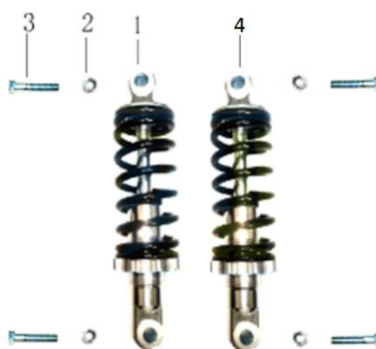

Position	Part number	Název	Name
1	561200001	Rám	Main frame
9	561200002	Lišta	Bar

Position	Part number	Název	Name
1	561200003	Motor	Engine

Position	Part number	Název	Name
1	548020105	Spínač pedálu	Pedal switch
2	548020024	Spínač světel	Light switch
4	561200004	Akumulátor 12V 12AH	Battery 12V 12AH
5	561200005	Klakson	Horn
6	561200006	Kabeláž	Main cable
8	548020112	Spínač	Switch
9	548020113	3-Polohový spínač	3-Speed switch

Position	Part number	Název	Name
1	548020128	Konektor nabíječky	Charger connector
2	561200007	Nabíječka	Charger
3	561200008	Elektronika	Controller

Position	Part number	Název	Name
1	110109	Matice	Nut
2	548003005	Osa předního kola levá	Left steering knuckle
3	100207067	Šroub	Bolt
4	561200009	Přední vidlice	Front swingarm
5	548003007	Krytka	Cap
6	548003008	Osa předního kola pravá	Steering knuckle right
7	140200	Ložisko	Bearing
8	548003009	Pouzdro	Bushing
9	110107	Matice	Nut
10	548003010	Pouzdro	Bushing
11	100207087	Šroub	Bolt
12	548003011	Pouzdro	Bushing

Position	Part number	Název	Name
1	561200010	Přední tlumič	Front shock absorber
2	110105	Matice	Nut
3	100105032	Šroub	Bolt
4	548003013	Zadní tlumič	Front shock absorber

Position	Part number	Název	Name
2	548003014	Kryt řetězu	Chain cover
3	100501007	Šroub	Bolt
4	140204	Ložisko	Bearing
5	548003015	Zadní vidlice	Rear swingarm
6	548003016	Pouzdro	Bushing
7	100207187	Šroub	Bolt
8	548020002	Gumová podložka	Rubber pad
9	548003017	Pouzdro	Bushing
10	110103	Matice	Nut
12	548003018	Pouzdro	Bushing
13	110107	Matice	Nut

Position	Part number	Název	Name
1	561200023	Pneumatika zadní	Rear tyre
2	548001071	Disk zadního kola	Rear wheel disc
3	548003044	Ventilek	Valve core
4	548003045	Víčko ventilku	Valve cap
5	110113	Matice	Nut