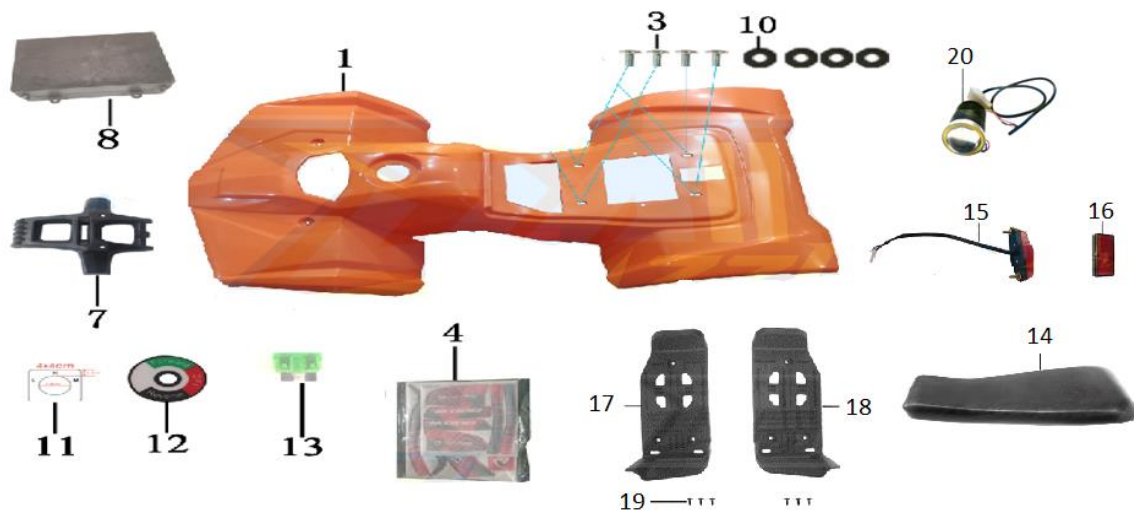

Position	Part number	Název	Name
1	561200014	Kapotáž RED	Front body RED
	561200015	Kapotáž BLUE	Front body BLUE
	561200016	Kapotáž GREEN	Front body GREEN
3	548020005	Šroub	Bolt
4	561200017	Samolepky na kapotáž - set	Main cover stickers - set
7	568003005	Přední rám nárazníku	Front bumper frame
8	561200018	Skříň baterie	Battery box
10	548020002	Podložka	Rubber Pad
11	548003034	Samolepka	Sticker
12	548003035	Samolepka	Sticker
13	548003037	Pojistka	Fuse
14	561200024	Sedadlo	Seat
15	561200020	Světlo zadní	Rear light
16	548003040	Odrážka	Reflective film
17	561200012	Levý nášlap	Left footrest
18	561200013	Pravý nášlap	Right footrest
19	548020005	Šroub	Bolt
20	561200019	Světlo přední	Front light