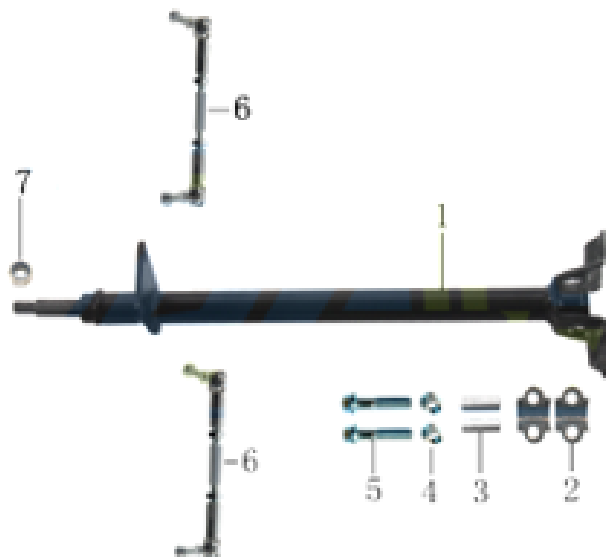

Position	Part number	Název	Name
1	561200001	Rám	Main frame
9	561200002	Lišta	Bar

Position	Part number	Název	Name
1	561200003	Motor	Engine

Position	Part number	Název	Name
1	548020105	Spínač pedálu	Pedal switch
2	548020024	Spínač světel	Light switch
4	561200004	Akumulátor 12V 12AH	Battery 12V 12AH
5	561200005	Klakson	Horn
6	561200006	Kabeláž	Main cable
8	548020112	Spínač	Switch
9	548020113	3-Polohový spínač	3-Speed switch

Position	Part number	Název	Name
1	548020128	Konektor nabíječky	Charger connector
2	561200007	Nabíječka	Charger
3	561200008	Elektronika	Controller

Position	Part number	Název	Name
1	110109	Matice	Nut
2	548003005	Osa předního kola levá	Left steering knuckle
3	100207067	Šroub	Bolt
4	561200009	Přední vidlice	Front swingarm
5	548003007	Krytka	Cap
6	548003008	Osa předního kola pravá	Steering knuckle right
7	140200	Ložisko	Bearing
8	548003009	Pouzdro	Bushing
9	110107	Matice	Nut
10	548003010	Pouzdro	Bushing
11	100207087	Šroub	Bolt
12	548003011	Pouzdro	Bushing

Position	Part number	Název	Name
1	561200010	Přední tlumič	Front shock absorber
2	110105	Matice	Nut
3	100105032	Šroub	Bolt
4	548003013	Zadní tlumič	Front shock absorber

Position	Part number	Název	Name
2	548003014	Kryt řetězu	Chain cover
3	100501007	Šroub	Bolt
4	140204	Ložisko	Bearing
5	548003015	Zadní vidlice	Rear swingarm
6	548003016	Pouzdro	Bushing
7	100207187	Šroub	Bolt
8	548020002	Gumová podložka	Rubber pad
9	548003017	Pouzdro	Bushing
10	110103	Matice	Nut
12	548003018	Pouzdro	Bushing
13	110107	Matice	Nut

Position	Part number	Název	Name
1	548001134	Řetěz	Chain
2	548003019	Zadní osa kol	Rear wheel axle
4	548003020	Náboj	Seat
5	548003021	Zadní řetězka	Rear sprocket
6	548003022	Pouzdro	Bushing
7	548003023	Pero	Key
8	548003024	Náboj	Seat