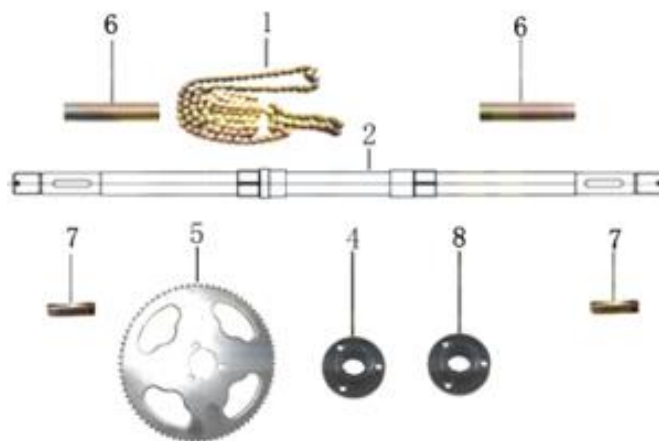

Position	Part number	Název	Name
1	561200001	Rám	Main frame
9	561200002	Lišta	Bar

Position	Part number	Název	Name
1	561200003	Motor	Engine

Position	Part number	Název	Name
1	548020105	Spínač pedálu	Pedal switch
2	548020024	Spínač světel	Light switch
4	561200004	Akumulátor 12V 12AH	Battery 12V 12AH
5	561200005	Klakson	Horn
6	561200006	Kabeláž	Main cable
8	548020112	Spínač	Switch
9	548020113	3-Polohový spínač	3-Speed switch

Position	Part number	Název	Name
1	548020128	Konektor nabíječky	Charger connector
2	561200007	Nabíječka	Charger
3	561200008	Elektronika	Controller

Position	Part number	Název	Name
1	110109	Matice	Nut
2	548003005	Osa předního kola levá	Left steering knuckle
3	100207067	Šroub	Bolt
4	561200009	Přední vidlice	Front swingarm
5	548003007	Krytka	Cap
6	548003008	Osa předního kola pravá	Steering knuckle right
7	140200	Ložisko	Bearing
8	548003009	Pouzdro	Bushing
9	110107	Matice	Nut
10	548003010	Pouzdro	Bushing
11	100207087	Šroub	Bolt
12	548003011	Pouzdro	Bushing

Position	Part number	Název	Name
1	561200010	Přední tlumič	Front shock absorber
2	110105	Matice	Nut
3	100105032	Šroub	Bolt
4	548003013	Zadní tlumič	Front shock absorber

Position	Part number	Název	Name
2	548003014	Kryt řetězu	Chain cover
3	100501007	Šroub	Bolt
4	140204	Ložisko	Bearing
5	548003015	Zadní vidlice	Rear swingarm
6	548003016	Pouzdro	Bushing
7	100207187	Šroub	Bolt
8	548020002	Gumová podložka	Rubber pad
9	548003017	Pouzdro	Bushing
10	110103	Matice	Nut
12	548003018	Pouzdro	Bushing
13	110107	Matice	Nut

Position	Part number	Název	Name
1	548001134	Řetěz	Chain
2	548003019	Zadní osa kol	Rear wheel axle
4	548003020	Náboj	Seat
5	548003021	Zadní řetězka	Rear sprocket
6	548003022	Pouzdro	Bushing
7	548003023	Pero	Key
8	548003024	Náboj	Seat