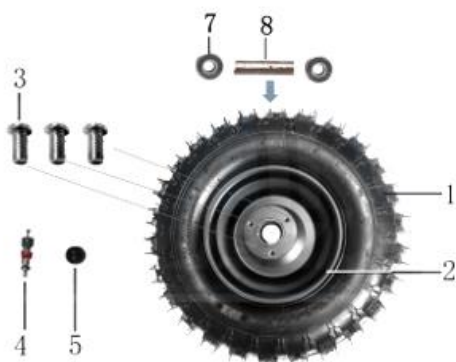

Position	Part number	Název	Name
1	561200022	Pneumatika přední	Front tyre
2	548001049	Disk předního kola	Front wheel disc
3	100303009	Šroub	Bolt
4	548003044	Ventilek	Valve core
5	548003045	Víčko ventilku	Valve cap
7	140201	Ložisko	Bearing
8	548003046	Pouzdro	Bushing