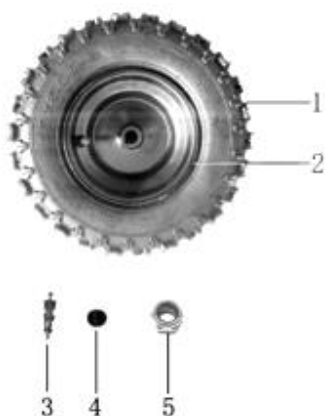

Position	Part number	Název	Name
1	548003025	Tyč řídktek	Steering column
2	548003026	Objímka	Sleeve
3	548003027	Pouzdro	Bushing
4	110107	Matice	Nut
5	100207052	Šroub	Bolt
6	561200011	Tyč řízení	Steering rod
7	110107	Matice	Nut

Position	Part number	Název	Name
1	548020121	Bowden zadní brzdy	Rear brake cable
2	548020122	Bowden přední brzdy	Front brake cable
3	548003028	Zadní brzda	Rear brake
4	548020125	Přední pravá brzda	Front right brake
5	548020124	Přední levá brzda	Front left brake
6	548020126	Levá páčka brzdy	Pravá páčka brzdy
7	548020127	Pravá páčka brzdy	Brake lever right
9	548020051	Přední brzdový kotouč	Front brake disc
10	548020082	Zadní brzdový kotouč	Rear brake disc
11	548003047	Brzdové destičky zadní - pár	Rear brake pads set
12	548003048	Brzdové destičky přední - pár	Front brake pads set

Position	Part number	Název	Name
1	561200014	Kapotáž RED	Front body RED
	561200015	Kapotáž BLUE	Front body BLUE
	561200016	Kapotáž GREEN	Front body GREEN
3	548020005	Šroub	Bolt
4	561200017	Samolepky na kapotáž - set	Main cover stickers - set
7	568003005	Přední rám nárazníku	Front bumper frame
8	561200018	Skříň baterie	Battery box
10	548020002	Podložka	Rubber Pad
11	548003034	Samolepka	Sticker
12	548003035	Samolepka	Sticker
13	548003037	Pojistka	Fuse
14	561200024	Sedadlo	Seat
15	561200020	Světlo zadní	Rear light
16	548003040	Odrážka	Reflective film
17	561200012	Levý nášlap	Left footrest
18	561200013	Pravý nášlap	Right footrest
19	548020005	Šroub	Bolt
20	561200019	Světlo přední	Front light

Position	Part number	Název	Name
1	561200022	Pneumatika přední	Front tyre
2	548001049	Disk předního kola	Front wheel disc
3	100303009	Šroub	Bolt
4	548003044	Ventilek	Valve core
5	548003045	Víčko ventilku	Valve cap
7	140201	Ložisko	Bearing
8	548003046	Pouzdro	Bushing