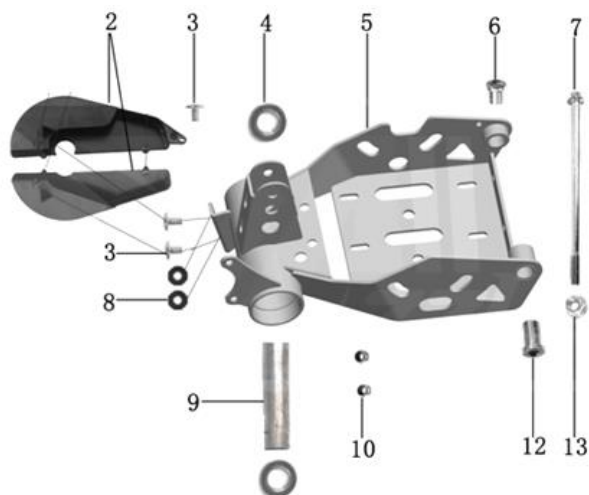

Position	Part number	Název	Name
1	561200001	Rám	Main frame
9	561200002	Lišta	Bar

Position	Part number	Název	Name
1	561200003	Motor	Engine

Position	Part number	Název	Name
1	548020105	Spínač pedálu	Pedal switch
2	548020024	Spínač světel	Light switch
4	561200004	Akumulátor 12V 12AH	Battery 12V 12AH
5	561200005	Klakson	Horn
6	561200006	Kabeláž	Main cable
8	548020112	Spínač	Switch
9	548020113	3-Polohový spínač	3-Speed switch

Position	Part number	Název	Name
1	548020128	Konektor nabíječky	Charger connector
2	561200007	Nabíječka	Charger
3	561200008	Elektronika	Controller

Position	Part number	Název	Name
1	110109	Matice	Nut
2	548003005	Osa předního kola levá	Left steering knuckle
3	100207067	Šroub	Bolt
4	561200009	Přední vidlice	Front swingarm
5	548003007	Krytka	Cap
6	548003008	Osa předního kola pravá	Steering knuckle right
7	140200	Ložisko	Bearing
8	548003009	Pouzdro	Bushing
9	110107	Matice	Nut
10	548003010	Pouzdro	Bushing
11	100207087	Šroub	Bolt
12	548003011	Pouzdro	Bushing

Position	Part number	Název	Name
1	561200010	Přední tlumič	Front shock absorber
2	110105	Matice	Nut
3	100105032	Šroub	Bolt
4	548003013	Zadní tlumič	Front shock absorber

Position	Part number	Název	Name
2	548003014	Kryt řetězu	Chain cover
3	100501007	Šroub	Bolt
4	140204	Ložisko	Bearing
5	548003015	Zadní vidlice	Rear swingarm
6	548003016	Pouzdro	Bushing
7	100207187	Šroub	Bolt
8	548020002	Gumová podložka	Rubber pad
9	548003017	Pouzdro	Bushing
10	110103	Matice	Nut
12	548003018	Pouzdro	Bushing
13	110107	Matice	Nut

Position	Part number	Název	Name
1	548001134	Řetěz	Chain
2	548003019	Zadní osa kol	Rear wheel axle
4	548003020	Náboj	Seat
5	548003021	Zadní řetězka	Rear sprocket
6	548003022	Pouzdro	Bushing
7	548003023	Pero	Key
8	548003024	Náboj	Seat