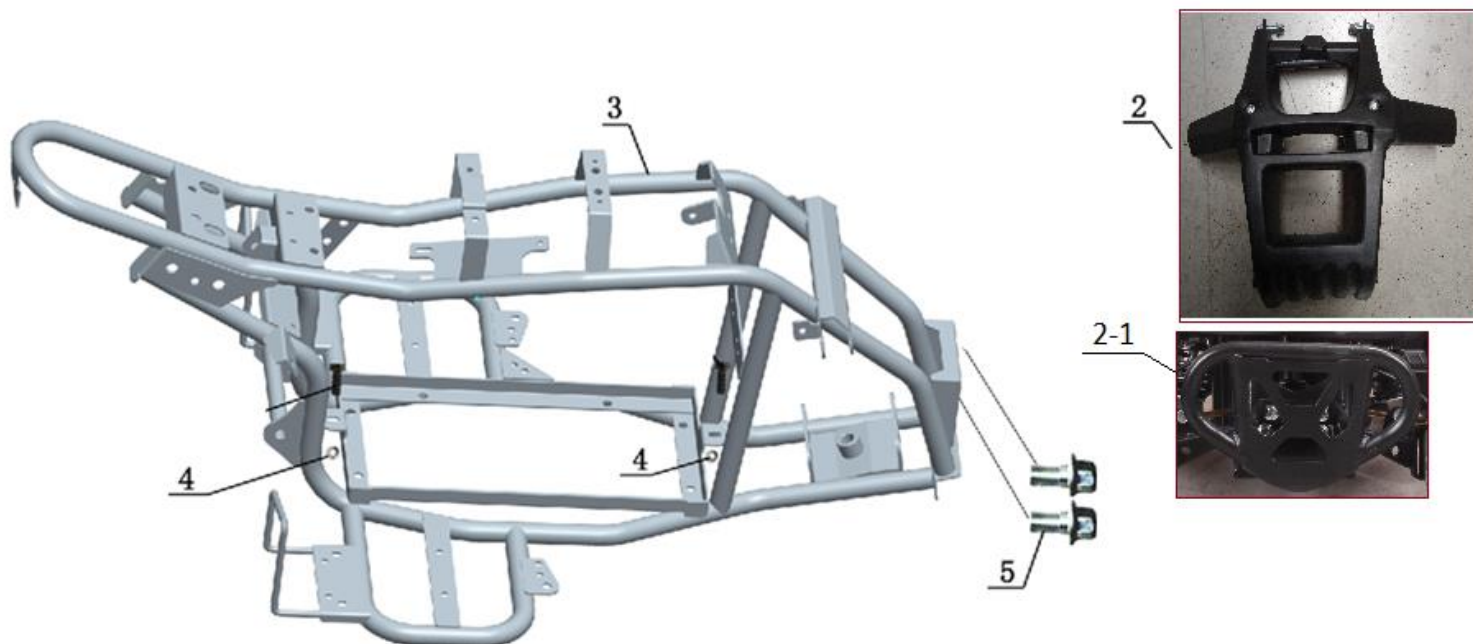

# HECHT<sup>®</sup> 56801

made for garden

Position	Part number	Název	Name
1	568002130	Samolepky na kapotáž – set	Main cover stickers - set
2	568001151	Přední nosič	Front rack
3	568001152	Zadní nosič	Rear rack
4	HECHT0054700	Vlajka	Flag

# HECHT® 56801

made for garden

Position	Part number	Název	Name
1	548020001	Šroub	Bolt
2	548020002	Podložka (pryž)	Rubber washer
3	568002003	Kryt řetězu	Chain cover
4	100538013	Šroub	Bolt
5	548020005	Šroub	Bolt
6	568002006	Levý nášlap	Left footrest
7	568012007	Kapotáž kamufláž	Main cover CAMOUFLAGE
8	548002008	Kryt světel	Light plastic cover
9	100527007	Šroub	Bolt
10	568001010	Levé světlo	Left headlight
11	568001011	Pravé světlo	Right headlight
12	568002012	Sedadlo	Seat
13	568002013	Pravý nášlap	Right footrest

Position	Part number	Název	Name
2	568002015	Přední rám	Front frame
2-1	548012015	Přední rám	Front frame
3	568002016	Rám	Frame
4	110103	Matice	Nut
5	100205011	Šroub	Bolt

# HECHT<sup>®</sup> 56801

made for garden

Position	Part number	Název	Name
1	548002019	Levý grip řídítek	Left handle grip
2	548020126	Levá páčka brzdy	Left brake lever
3	548020024	Spínač světel	Light switch
4	568002022	Řídítka	Handlebar
5	100305047	Šroub	Bolt
6	548020127	Pravá páčka brzdy	Right brake lever
7	548001029	Ovládání rychlosti	Speed control handle
8	110107	Matice	Nut
9	548020041	Pouzdro	Bushing
10	548002028	Držák řídítek	Handlebar bracket
11	548002029	Objímka	Sleeve
12	568002030	Tyč řídítek	Steering column
13	568002031	Tyč řízení	Steering rod
14	548020035	Podložka	Washer
15	110107	Matice	Nut
16	100207052	Šroub	Bolt