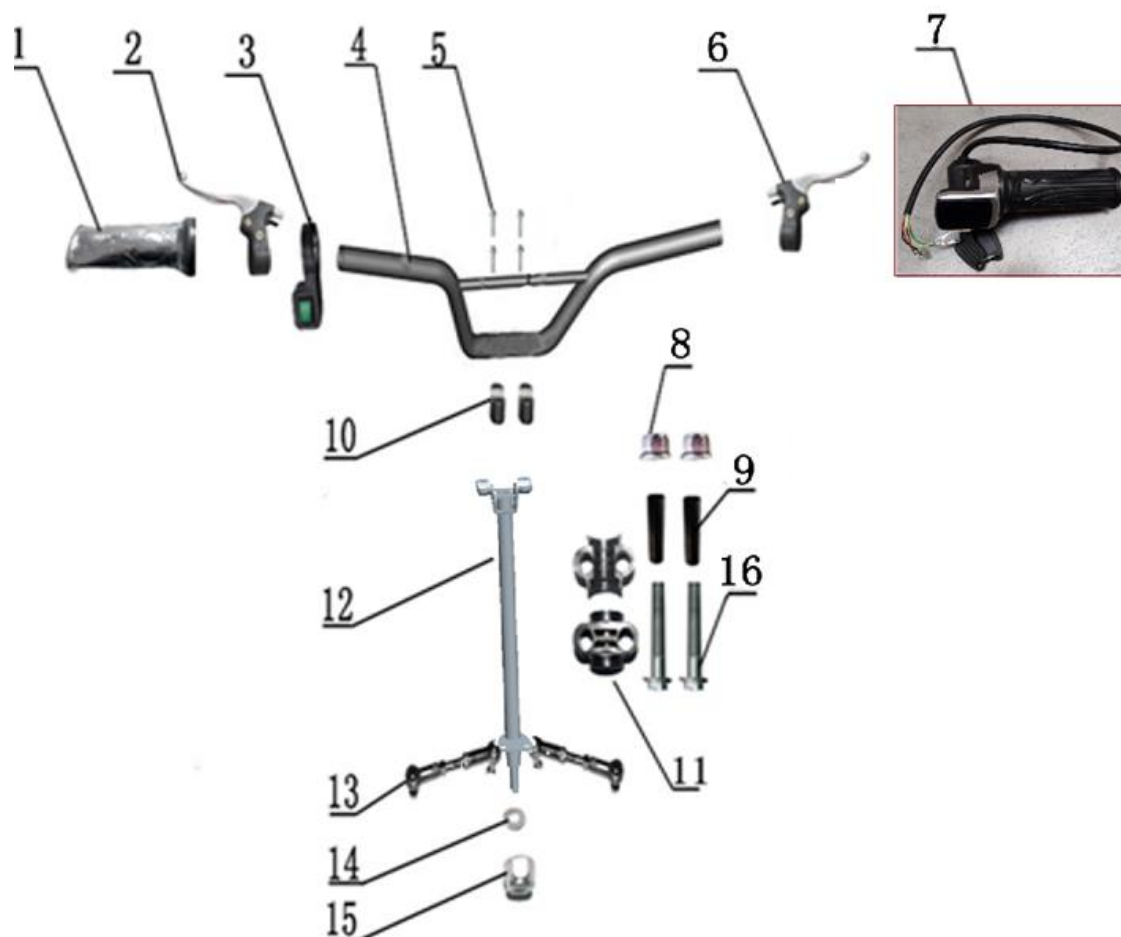

# HECHT® 56801

made for garden

Position	Part number	Název	Name
1	548020001	Šroub	Bolt
2	548020002	Podložka (pryž)	Rubber washer
3	568002003	Kryt řetězu	Chain cover
4	100538013	Šroub	Bolt
5	548020005	Šroub	Bolt
6	568002006	Levý nášlap	Left footrest
7	568012007	Kapotáž kamufláž	Main cover CAMOUFLAGE
8	548002008	Kryt světel	Light plastic cover
9	100527007	Šroub	Bolt
10	568001010	Levé světlo	Left headlight
11	568001011	Pravé světlo	Right headlight
12	568002012	Sedadlo	Seat
13	568002013	Pravý nášlap	Right footrest

Position	Part number	Název	Name
2	568002015	Přední rám	Front frame
2-1	548012015	Přední rám	Front frame
3	568002016	Rám	Frame
4	110103	Matice	Nut
5	100205011	Šroub	Bolt

# HECHT<sup>®</sup> 56801

made for garden

Position	Part number	Název	Name
1	548002019	Levý grip řídítek	Left handle grip
2	548020126	Levá páčka brzdy	Left brake lever
3	548020024	Spínač světel	Light switch
4	568002022	Řídítka	Handlebar
5	100305047	Šroub	Bolt
6	548020127	Pravá páčka brzdy	Right brake lever
7	548001029	Ovládání rychlosti	Speed control handle
8	110107	Matice	Nut
9	548020041	Pouzdro	Bushing
10	548002028	Držák řídítek	Handlebar bracket
11	548002029	Objímka	Sleeve
12	568002030	Tyč řídítek	Steering column
13	568002031	Tyč řízení	Steering rod
14	548020035	Podložka	Washer
15	110107	Matice	Nut
16	100207052	Šroub	Bolt