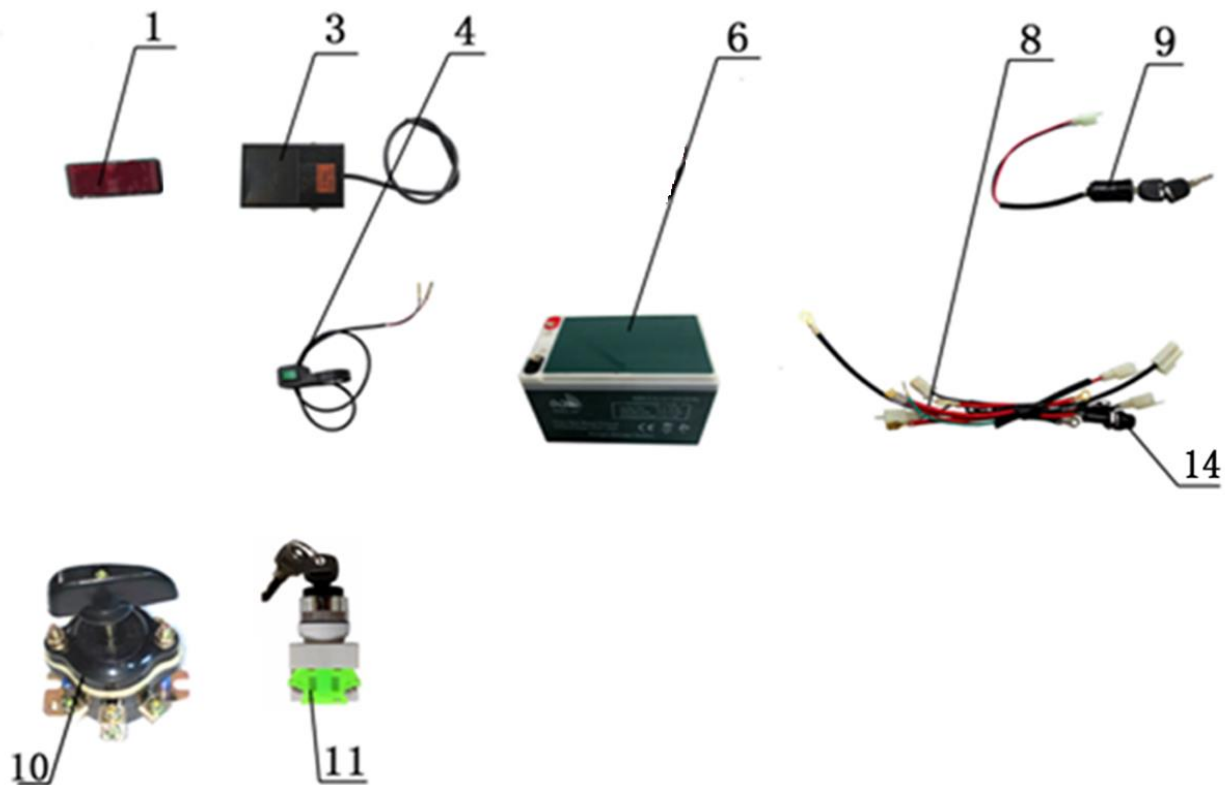

# HECHT® 56801

made for garden

Position	Part number	Název	Name
1	548020068	Matice	Nut
2	548020069	Zadní pneumatika	Rear tyre
3	548020070	Duše zadního kola	Rear wheel tube
4	548001071	Disk zadního kola	Rear wheel rim
5	548002067	Šroub	Bolt
6	548002068	Pouzdro	Bushing
7	548020083	Pero	Key
8	548002070	Brzdový kotouč	Brake disc
9	548020076	Šroub	Bolt
10	110105	Matice	Nut
11	110107	Matice	Nut
12	110105	Matice	Nut
13	568002075	Zadní vidlice	Rear swingarm
14	548002076	Pouzdro	Bushing
15	548020083	Pero	Key
16	568002078	Zadní osa kol	Rear wheel axle
17	100303009	Šroub	Bolt
18	100305027	Šroub	Bolt
19	548002081	Pouzdro	Bushing
20	140304	Ložisko	Bearing
21	568002083	Zadní tlumič	Rear shock absorber
22	548002084	Náboj	Seat
23	568001133	Zadní řetězka	Rear sprocket
24	100303009	Šroub	Bolt
25	548002068	Pouzdro	Bushing
27	568001134	Řetěz	Chain

# HECHT<sup>®</sup> 56801

made for garden

Position	Part number	Název	Name
1	548020103	Zadní odrazka	Rear reflector
3	548020105	Spínač pedálu	Pedal switch
4	548002003	Spínač světel	Light switch
6	548000066	Akumulátor (1ks)	Battery (1pcs)
8	568002101	Kabeláž	Main cable
9	548020111	Spínací skříňka + Klíček	Switchbox + Key
10	548020112	Spínač	Switch
11	548020113	3-Polohový spínač	3-Speed switch
14	548002107	Držák pojistky	Fuse holder