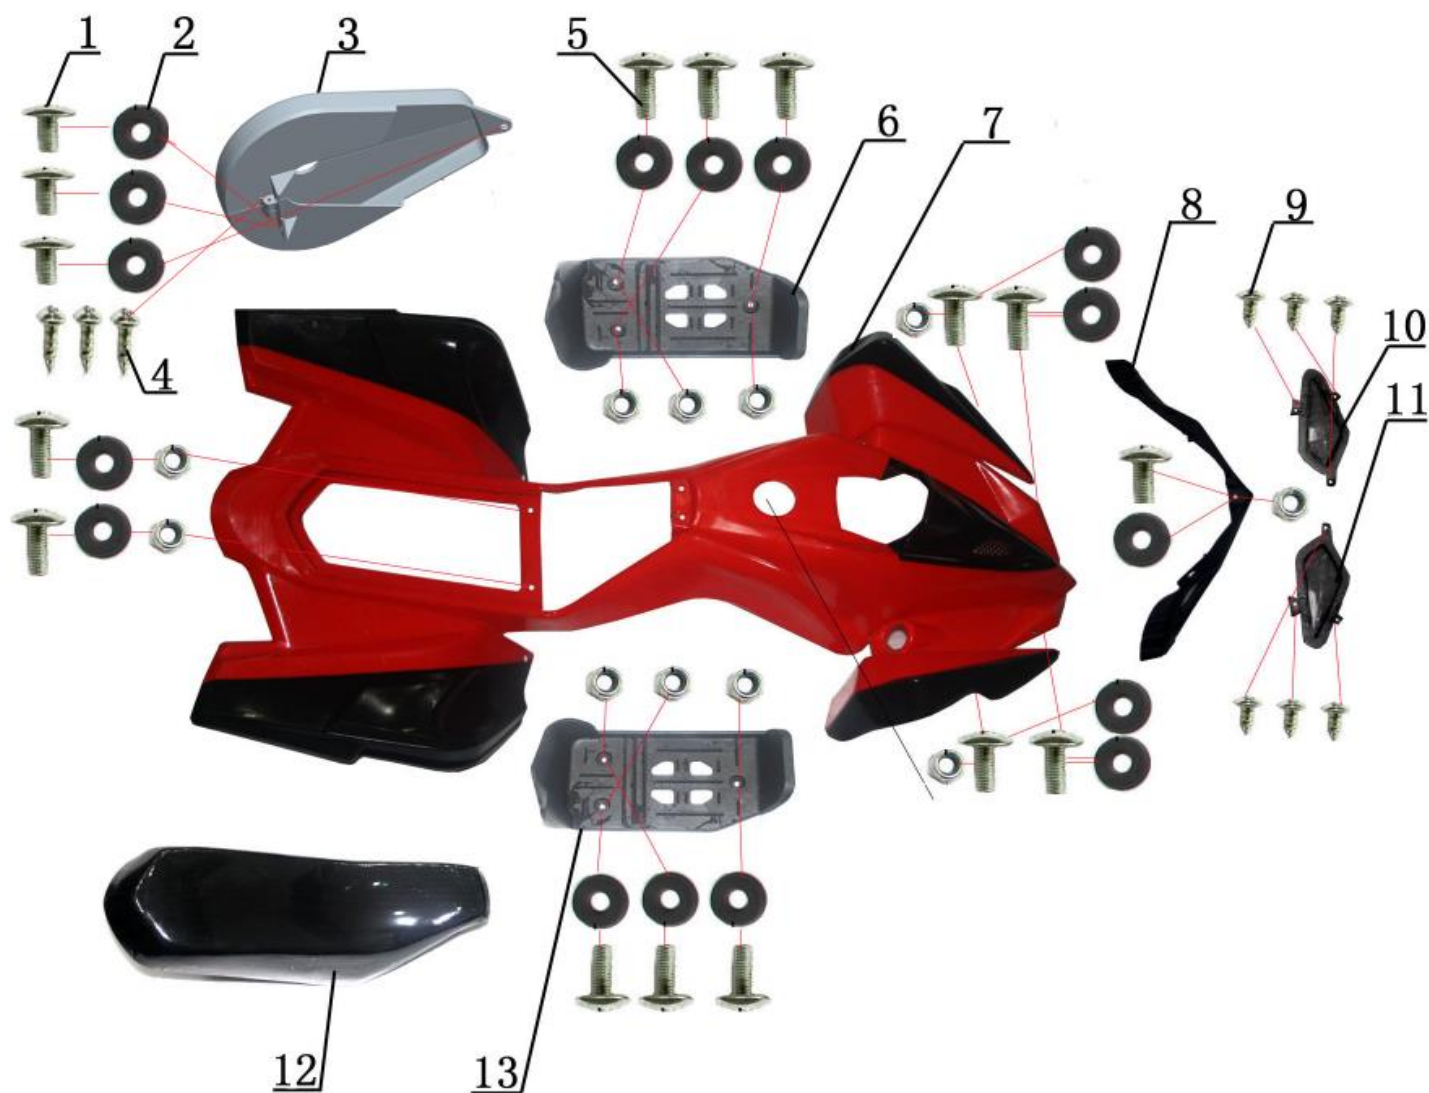

# HECHT<sup>®</sup> 56801

made for garden

Position	Part number	Název	Name
1	568002130	Samolepky na kapotáž – set	Main cover stickers - set
2	568001151	Přední nosič	Front rack
3	568001152	Zadní nosič	Rear rack
4	HECHT0054700	Vlajka	Flag

# HECHT® 56801

made for garden

Position	Part number	Název	Name
1	548020001	Šroub	Bolt
2	548020002	Podložka (pryž)	Rubber washer
3	568002003	Kryt řetězu	Chain cover
4	100538013	Šroub	Bolt
5	548020005	Šroub	Bolt
6	568002006	Levý nášlap	Left footrest
7	568012007	Kapotáž kamufláž	Main cover CAMOUFLAGE
8	548002008	Kryt světel	Light plastic cover
9	100527007	Šroub	Bolt
10	568001010	Levé světlo	Left headlight
11	568001011	Pravé světlo	Right headlight
12	568002012	Sedadlo	Seat
13	568002013	Pravý nášlap	Right footrest

Position	Part number	Název	Name
2	568002015	Přední rám	Front frame
2-1	548012015	Přední rám	Front frame
3	568002016	Rám	Frame
4	110103	Matice	Nut
5	100205011	Šroub	Bolt

# HECHT<sup>®</sup> 56801

made for garden

Position	Part number	Název	Name
1	548002019	Levý grip řídítek	Left handle grip
2	548020126	Levá páčka brzdy	Left brake lever
3	548020024	Spínač světel	Light switch
4	568002022	Řídítka	Handlebar
5	100305047	Šroub	Bolt
6	548020127	Pravá páčka brzdy	Right brake lever
7	548001029	Ovládání rychlosti	Speed control handle
8	110107	Matice	Nut
9	548020041	Pouzdro	Bushing
10	548002028	Držák řídítek	Handlebar bracket
11	548002029	Objímka	Sleeve
12	568002030	Tyč řídítek	Steering column
13	568002031	Tyč řízení	Steering rod
14	548020035	Podložka	Washer
15	110107	Matice	Nut
16	100207052	Šroub	Bolt