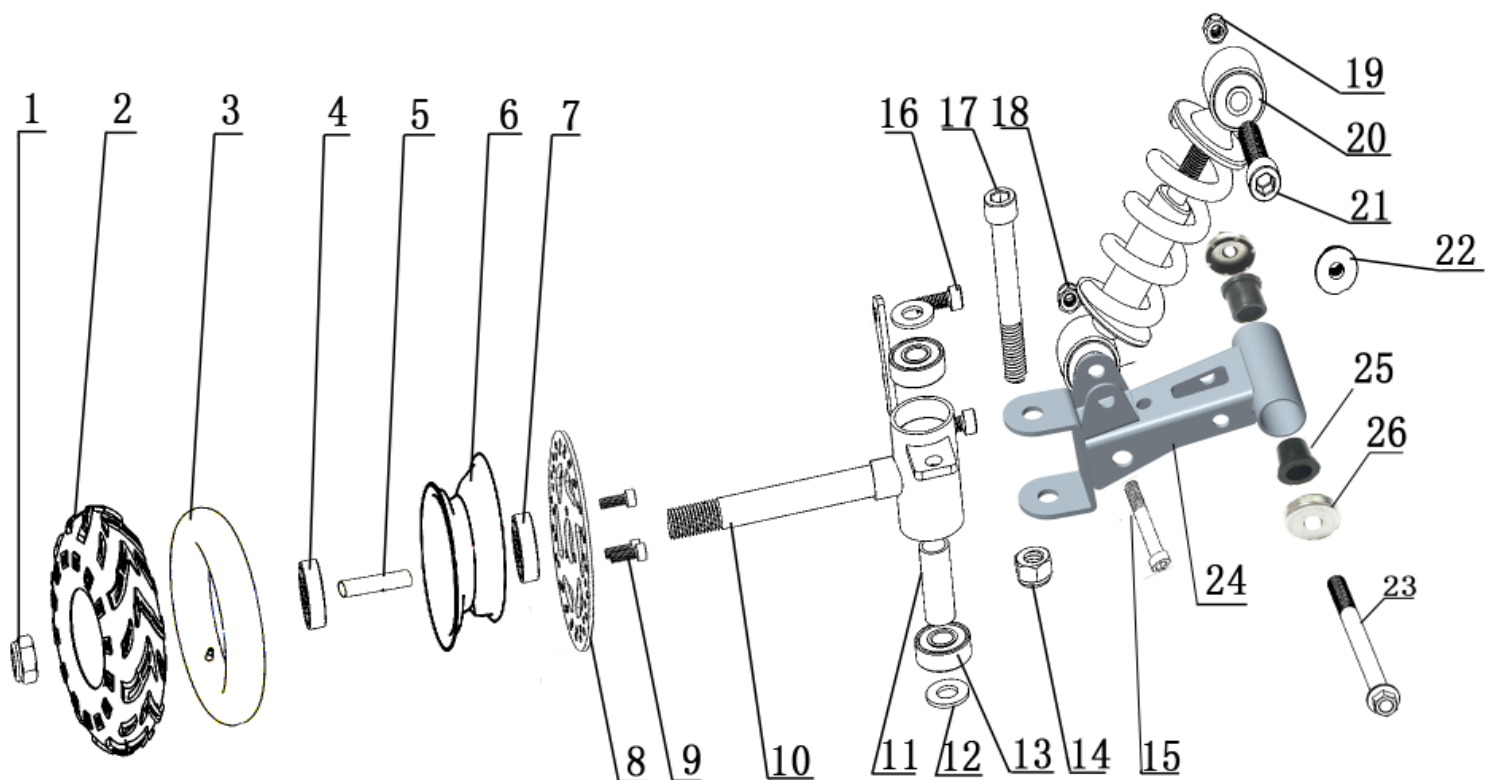

# HECHT® 56801

made for garden

Position	Part number	Název	Name
1	548020001	Šroub	Bolt
2	548020002	Podložka (pryž)	Rubber washer
3	568002003	Kryt řetězu	Chain cover
4	100538013	Šroub	Bolt
5	548020005	Šroub	Bolt
6	568002006	Levý nášlap	Left footrest
7	568012007	Kapotáž kamufláž	Main cover CAMOUFLAGE
8	548002008	Kryt světel	Light plastic cover
9	100527007	Šroub	Bolt
10	568001010	Levé světlo	Left headlight
11	568001011	Pravé světlo	Right headlight
12	568002012	Sedadlo	Seat
13	568002013	Pravý nášlap	Right footrest

# HECHT<sup>®</sup> 56801

made for garden

Position	Part number	Název	Name
1	548002019	Levý grip řídítek	Left handle grip
2	548020126	Levá páčka brzdy	Left brake lever
3	548020024	Spínač světel	Light switch
4	568002022	Řídítka	Handlebar
5	100305047	Šroub	Bolt
6	548020127	Pravá páčka brzdy	Right brake lever
7	548001029	Ovládání rychlosti	Speed control handle
8	110107	Matice	Nut
9	548020041	Pouzdro	Bushing
10	548002028	Držák řídítek	Handlebar bracket
11	548002029	Objímka	Sleeve
12	568002030	Tyč řídítek	Steering column
13	568002031	Tyč řízení	Steering rod
14	548020035	Podložka	Washer
15	110107	Matice	Nut
16	100207052	Šroub	Bolt