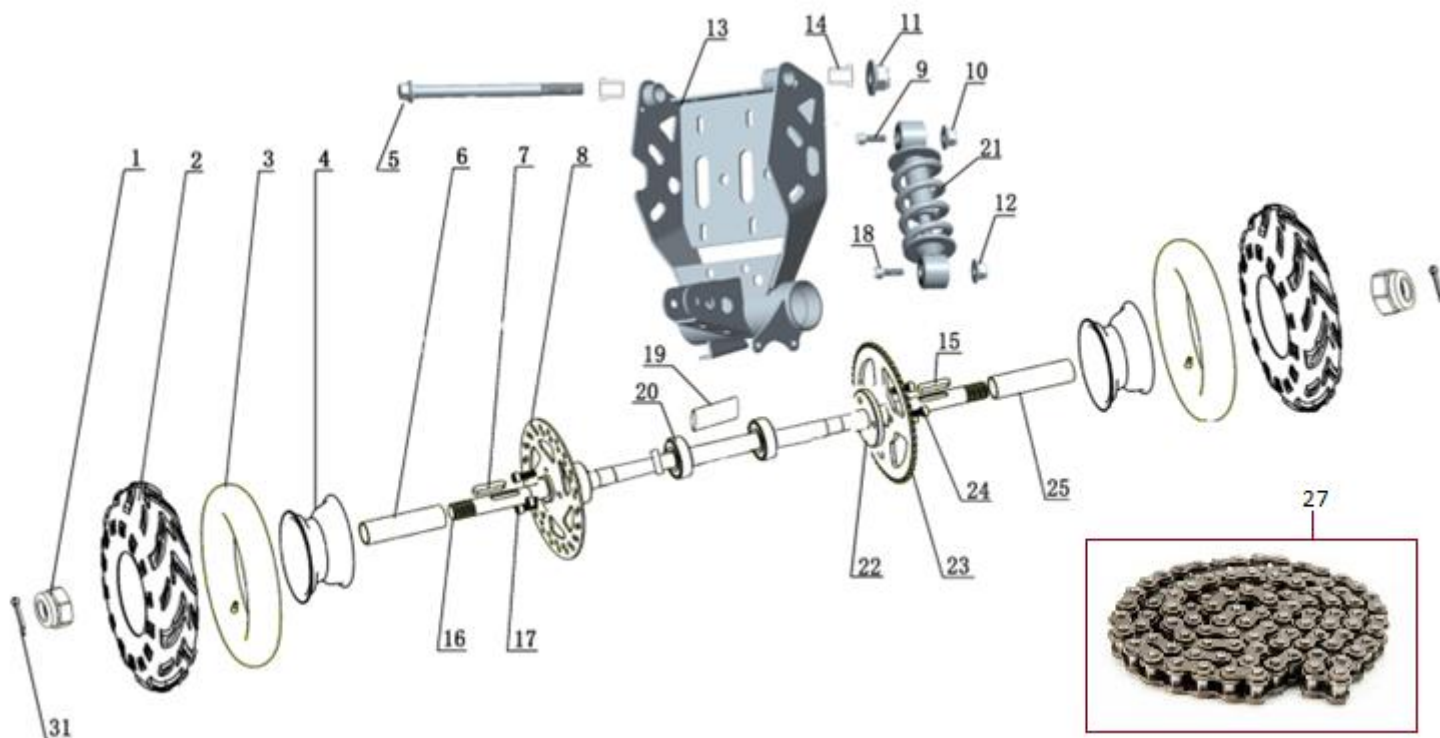

HECHT® 56801

made for garden

Position	Part number	Název	Name
1	548020068	Matice	Nut
2	548020069	Zadní pneumatika	Rear tyre
3	548020070	Duše zadního kola	Rear wheel tube
4	548001071	Disk zadního kola	Rear wheel rim
5	548002067	Šroub	Bolt
6	548002068	Pouzdro	Bushing
7	548020083	Pero	Key
8	548002070	Brzdový kotouč	Brake disc
9	548020076	Šroub	Bolt
10	110105	Matice	Nut
11	110107	Matice	Nut
12	110105	Matice	Nut
13	568002075	Zadní vidlice	Rear swingarm
14	548002076	Pouzdro	Bushing
15	548020083	Pero	Key
16	568002078	Zadní osa kol	Rear wheel axle
17	100303009	Šroub	Bolt
18	100305027	Šroub	Bolt
19	548002081	Pouzdro	Bushing
20	140304	Ložisko	Bearing
21	568002083	Zadní tlumič	Rear shock absorber
22	548002084	Náboj	Seat
23	568001133	Zadní řetězka	Rear sprocket
24	100303009	Šroub	Bolt
25	548002068	Pouzdro	Bushing
27	568001134	Řetěz	Chain